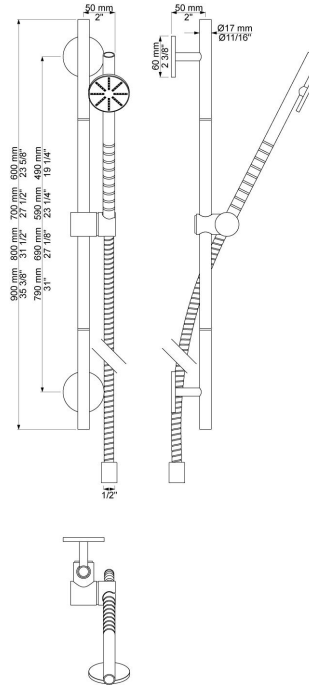

--

Fecha:
Cliente:
Proyecto:

T65

Barra de ducha (estándar 700 mm) con ducha de mano T60 con flexo.

Disponible en colores

02 Gris	25 Rosa
04 Azul claro	27 Negro mate
05 Naranja	28 Blanco mate
06 Verde claro	60 Negro
08 Amarillo	61 Negro cepillado
09 Gris oscuro	62 Negro profundo
12 Mocca	63 Cobre
14 Rojo brillante	64 Cobre cepillado
15 Azul oscuro	65 Oro
17 Negro gloss	70 Oro cepillado
18 Blanco	Acero inoxidable cepillado
19 Latón natural	Color 68, Plata
20 Cromo cepillado	Cromo
21 Rojo carmin	