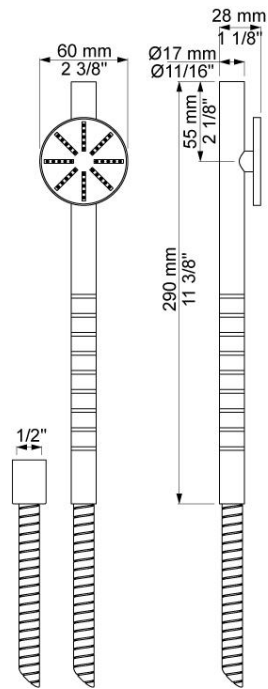

--

Fecha:
Cliente:
Proyecto:

**T60**

Ducha de mano con flexo.

**Disponible en colores**

02 Gris	25 Rosa
04 Azul claro	27 Negro mate
05 Naranja	28 Blanco mate
06 Verde claro	60 Negro
08 Amarillo	61 Negro cepillado
09 Gris oscuro	62 Negro profundo
12 Mocca	63 Cobre
14 Rojo brillante	64 Cobre cepillado
15 Azul oscuro	65 Oro
17 Negro gloss	70 Oro cepillado
18 Blanco	Acero inoxidable cepillado
19 Latón natural	Color 68, Plata
20 Cromo cepillado	Cromo
21 Rojo carmin	