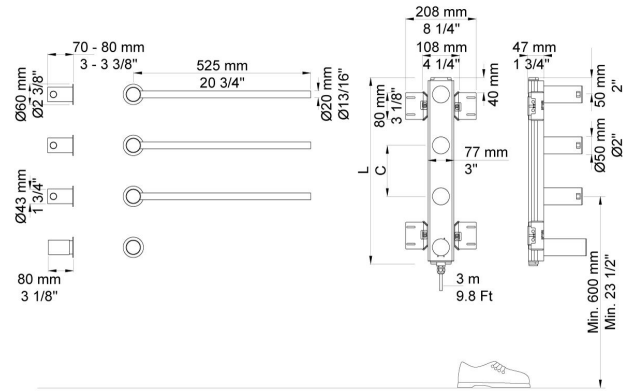

--

Fecha:
Cliente:
Proyecto:

T39EL

Toallero radiador - eléctrico. Toallero-radiador personalizable. Sistema modular de barras para instalar acorde al requerimiento del proyecto. Dispone de una altura mínima de 500 mm y una máxima de 2100 mm. Distancia entre barras entre 100 y 300 mm. Completamente adaptable a la que el proyecto necesite. Con control variable de temperatura entre 20°-50°C. Con temporizador que se apaga a las 2 horas y da un calor máximo de 50°C. Consumo de corriente: 10W/barra. Incluye un cable de 3 metros H05VV-F (para el cuerpo empotrado). Tiene que ser instalado por un técnico autorizado. Tiene que ser instalado por un técnico autorizado.