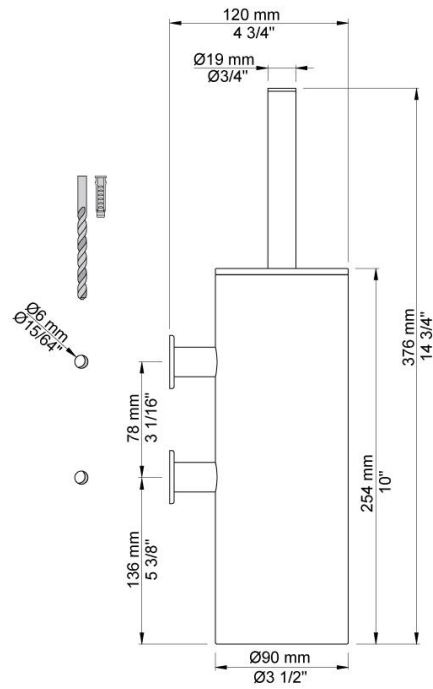

--

Fecha:
Cliente:
Proyecto:

T33

Escobillero de pared.

**Disponible en colores**

02 Gris	25 Rosa
04 Azul claro	27 Negro mate
05 Naranja	28 Blanco mate
06 Verde claro	60 Negro
08 Amarillo	61 Negro cepillado
09 Gris oscuro	62 Negro profundo
12 Mocca	63 Cobre
14 Rojo brillante	64 Cobre cepillado
15 Azul oscuro	65 Oro
17 Negro gloss	70 Oro cepillado
18 Blanco	Acero inoxidable cepillado
19 Latón natural	Color 68, Plata
20 Cromo cepillado	Cromo
21 Rojo carmin	