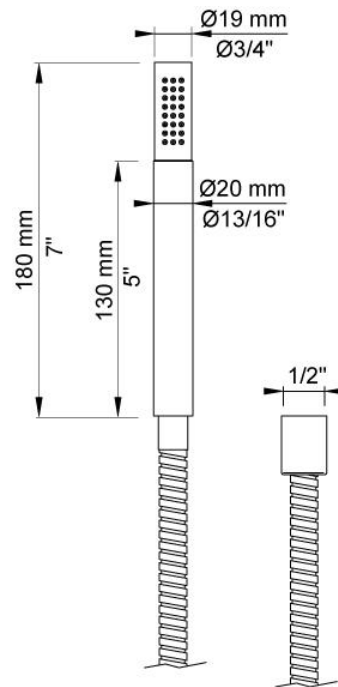

--

Fecha:
Cliente:
Proyecto:

T2

Ducha de mano con flexo de 1.5 m.

Flujo

	Bar:	1,0	2,0	3,0	4,0	5,0
T2 ¹⁾	(l/min)	5,2	7,3	9,0	9,0	9,0

¹⁾ 070**Disponible en colores**

02 Gris	25 Rosa
04 Azul claro	27 Negro mate
05 Naranja	28 Blanco mate
06 Verde claro	60 Negro
08 Amarillo	61 Negro cepillado
09 Gris oscuro	62 Negro profundo
12 Mocca	63 Cobre
14 Rojo brillante	64 Cobre cepillado
15 Azul oscuro	65 Oro
17 Negro gloss	70 Oro cepillado
18 Blanco	Acero inoxidable cepillado
19 Latón natural	Color 68, Plata
20 Cromo cepillado	Cromo
21 Rojo carmin	