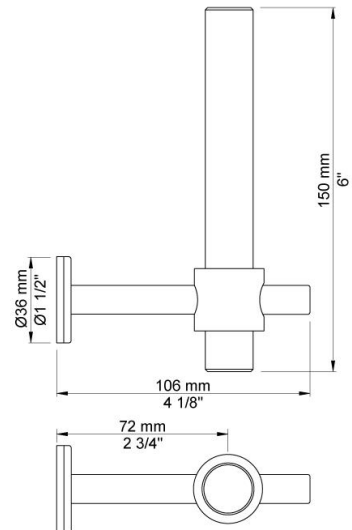

--

Fecha:
Cliente:
Proyecto:

T14

Portarrollos auxiliar.

**Disponible en colores**

02 Gris	25 Rosa
04 Azul claro	27 Negro mate
05 Naranja	28 Blanco mate
06 Verde claro	60 Negro
08 Amarillo	61 Negro cepillado
09 Gris oscuro	62 Negro profundo
12 Mocca	63 Cobre
14 Rojo brillante	64 Cobre cepillado
15 Azul oscuro	65 Oro
17 Negro gloss	70 Oro cepillado
18 Blanco	Acero inoxidable cepillado
19 Latón natural	Color 68, Plata
20 Cromo cepillado	Cromo
21 Rojo carmin	