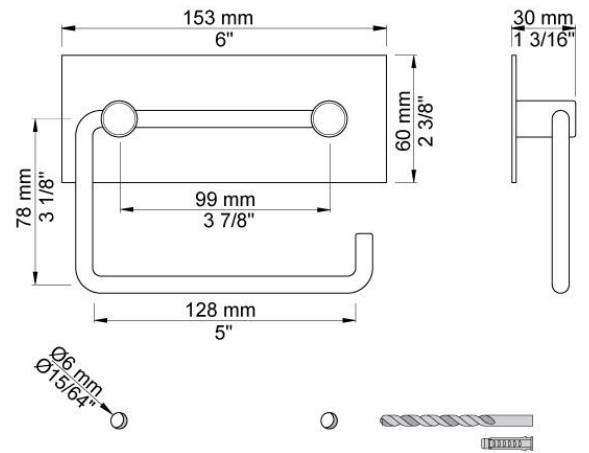

--

Fecha:
Cliente:
Proyecto:

**T12**

Portarrollos.

**Disponible en colores**

02 Gris	25 Rosa
04 Azul claro	27 Negro mate
05 Naranja	28 Blanco mate
06 Verde claro	60 Negro
08 Amarillo	61 Negro cepillado
09 Gris oscuro	62 Negro profundo
12 Mocca	63 Cobre
14 Rojo brillante	64 Cobre cepillado
15 Azul oscuro	65 Oro
17 Negro gloss	70 Oro cepillado
18 Blanco	Acero inoxidable cepillado
19 Latón natural	Color 68, Plata
20 Cromo cepillado	Cromo
21 Rojo carmin	