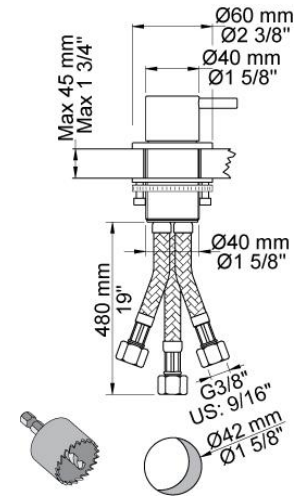

--

Fecha:
Cliente:
Proyecto:

SC9

Mezclador monomando 500 con ducha de mano T1.

Flujo

	Bar:	1,0	2,0	3,0	4,0	5,0
SC9	(l/min)	5,8	8,2	10,0	11,6	12,9

Disponible en colores

02 Gris	25 Rosa
04 Azul claro	27 Negro mate
05 Naranja	28 Blanco mate
06 Verde claro	60 Negro
08 Amarillo	61 Negro cepillado
09 Gris oscuro	62 Negro profundo
12 Mocca	63 Cobre
14 Rojo brillante	64 Cobre cepillado
15 Azul oscuro	65 Oro
17 Negro gloss	70 Oro cepillado
18 Blanco	Acero inoxidable cepillado
19 Latón natural	Color 68, Plata
20 Cromo cepillado	Cromo
21 Rojo carmin	

500
Mezclador monomando 1 1/4" sobre encimera.

T1
Ducha de mano extraíble sobre encimera con flexo. Grosor máximo encimera: 45 mm. Orificio: 30 mm.