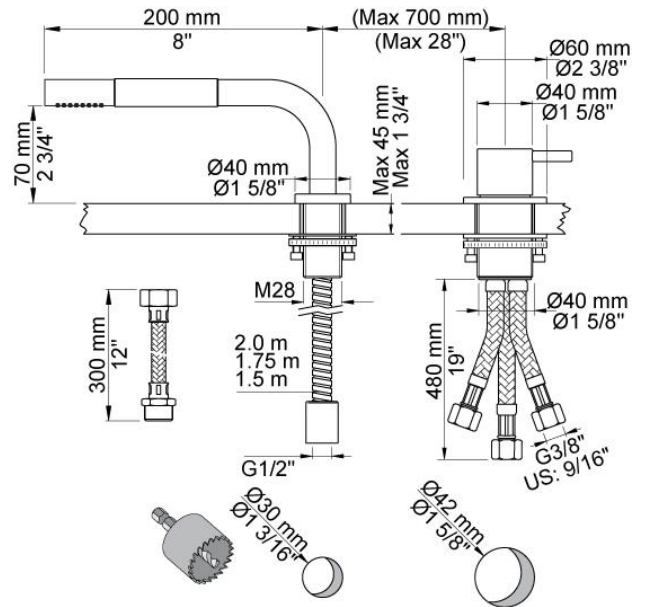

--

Fecha:
Cliente:
Proyecto:

SC9

Mezclador monomando 500 con ducha de mano T1.

Flujo

	Bar:	1,0	2,0	3,0	4,0	5,0
SC9	(l/min)	5,8	8,2	10,0	11,6	12,9

Disponible en colores

02 Gris	25 Rosa
04 Azul claro	27 Negro mate
05 Naranja	28 Blanco mate
06 Verde claro	60 Negro
08 Amarillo	61 Negro cepillado
09 Gris oscuro	62 Negro profundo
12 Mocca	63 Cobre
14 Rojo brillante	64 Cobre cepillado
15 Azul oscuro	65 Oro
17 Negro gloss	70 Oro cepillado
18 Blanco	Acero inoxidable cepillado
19 Latón natural	Color 68, Plata
20 Cromo cepillado	Cromo
21 Rojo carmin	

500
Mezclador monomando 1 1/4" sobre encimera.

T1
Ducha de mano extraíble sobre encimera con flexo. Grosor máximo encimera: 45 mm. Orificio: 30 mm.