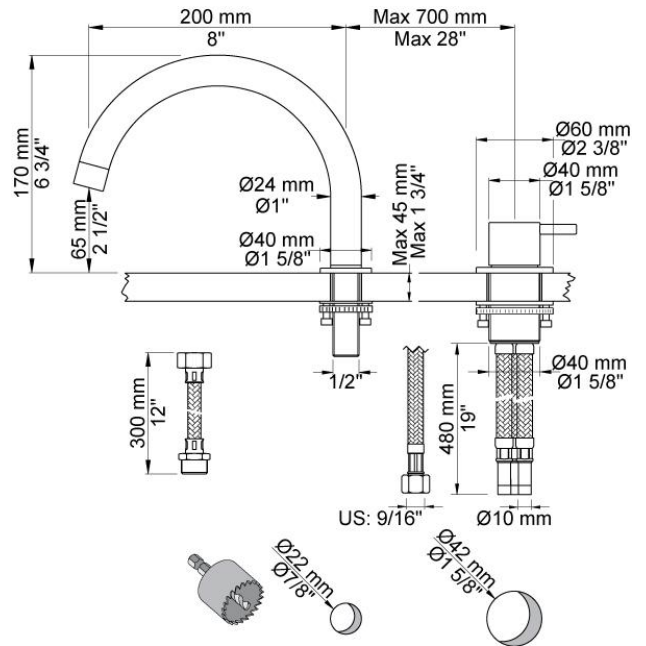

--

Fecha:
Cliente:
Proyecto:

PSB Singapore

SC7

Mezclador monomando 2500 con caño giratorio 090E.

Flujo

	Bar:	1,0	2,0	3,0	4,0	5,0
SC7	(l/min)	10,4	14,7	18,0	20,8	23,2

Disponible en colores

090E
Caño giratorio. Altura de 170 mm. Orificio caño: 22 mm.

2500
Mezclador monomando sobre encimera para caudal alto.