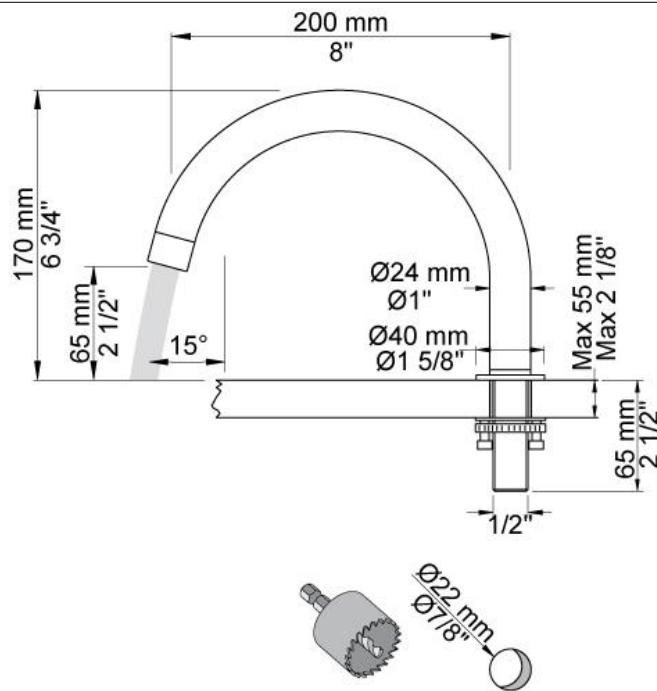

--

Fecha:
Cliente:
Proyecto:

PSB Singapore

SC7

Mezclador monomando 2500 con caño giratorio 090E.

Flujo

	Bar:	1,0	2,0	3,0	4,0	5,0
SC7	(l/min)	10,4	14,7	18,0	20,8	23,2

Disponible en colores

090E
Caño giratorio. Altura de 170 mm. Orificio caño: 22 mm.

2500
Mezclador monomando sobre encimera para caudal alto.