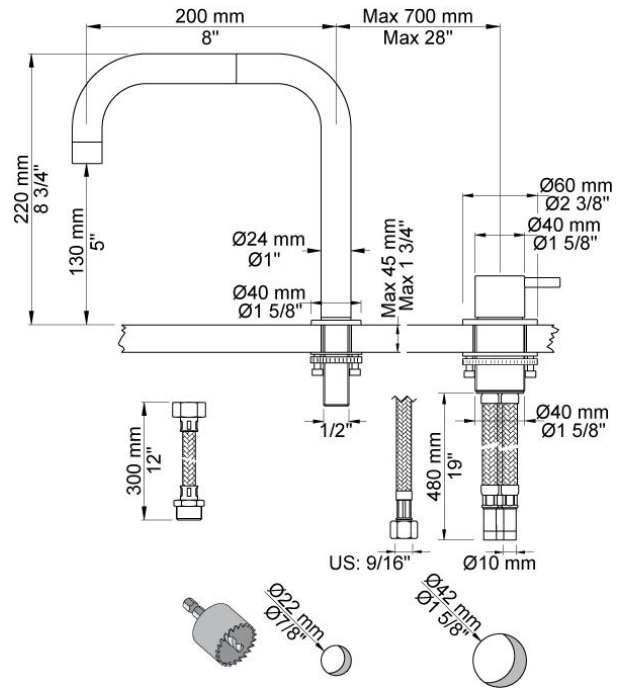

--

Fecha:
Cliente:
Proyecto:

PSB Singapore

SC5

Mezclador monomando 2500 con caño giratorio doble 090D.

Flujo

	Bar:	1,0	2,0	3,0	4,0	5,0
SC5	(l/min)	10,4	14,7	18,0	20,8	23,2

Disponible en colores

090D
Caño giratorio doble. Altura de 220 mm. Orificio caño: 22 mm.

2500
Mezclador monomando sobre encimera para caudal alto.