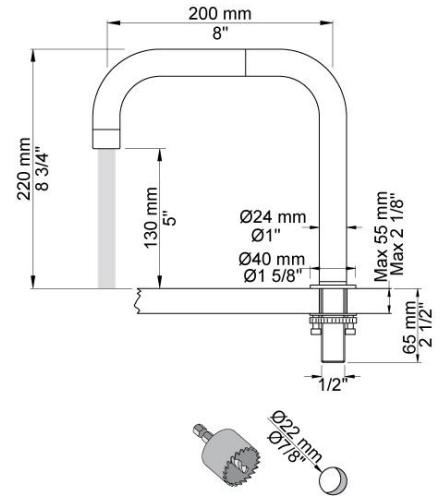

--

Fecha:
Cliente:
Proyecto:

PSB Singapore

SC5

Mezclador monomando 2500 con caño giratorio doble 090D.

Flujo

	Bar:	1,0	2,0	3,0	4,0	5,0
SC5	(l/min)	10,4	14,7	18,0	20,8	23,2

Disponible en colores

090D
Caño giratorio doble. Altura de 220 mm. Orificio caño: 22 mm.

2500
Mezclador monomando sobre encimera para caudal alto.