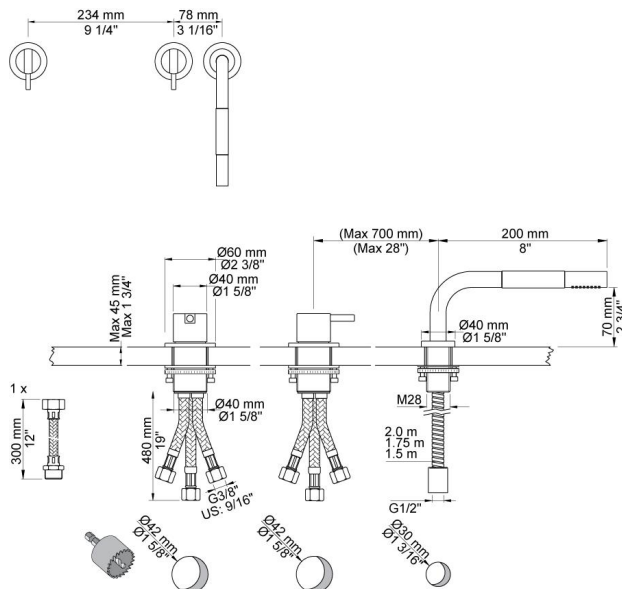

SC3

Mezclador monomando 2500 x 2 para uso con A24 con ducha de mano T1.A24 se vende por separado.

Flujo

	Bar:	1,0	2,0	3,0	4,0	5,0
2500¹⁾	(l/min)	10,8	15,3	18,7	21,6	24,1
2500²⁾	(l/min)	8,7	12,2	15,0	17,3	19,4
T1	(l/min)	5,8	8,2	10,0	11,6	12,9

¹⁾ Sin salida

²⁾ A24

Disponible en colores

02 Gris	25 Rosa
04 Azul claro	27 Negro mate
05 Naranja	28 Blanco mate
06 Verde claro	60 Negro
08 Amarillo	61 Negro cepillado
09 Gris oscuro	62 Negro profundo
12 Mocca	63 Cobre
14 Rojo brillante	64 Cobre cepillado
15 Azul oscuro	65 Oro
17 Negro gloss	70 Oro cepillado
18 Blanco	Acero inoxidable cepillado
19 Latón natural	Color 68, Plata
20 Cromo cepillado	Cromo
21 Rojo carmin