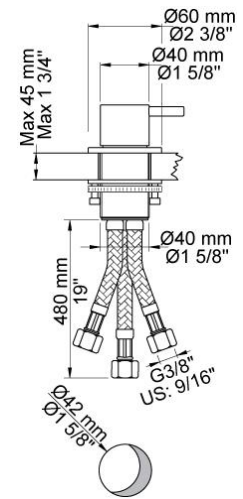

--

Fecha:
Cliente:
Proyecto:

PSB Singapore

SC3

Mezclador monomando 2500 x 2 para uso con A24 con ducha de mano T1.A24 se vende por separado.

Flujo

	Bar:	1,0	2,0	3,0	4,0	5,0
2500 ¹⁾	(l/min)	10,8	15,3	18,7	21,6	24,1
2500 ²⁾	(l/min)	8,7	12,2	15,0	17,3	19,4
T1	(l/min)	5,8	8,2	10,0	11,6	12,9

2500
Mezclador monomando sobre encimera para caudal alto.

T1
Ducha de mano extraíble sobre encimera con flexo. Grosor máximo encimera: 45 mm. Orificio: 30 mm.