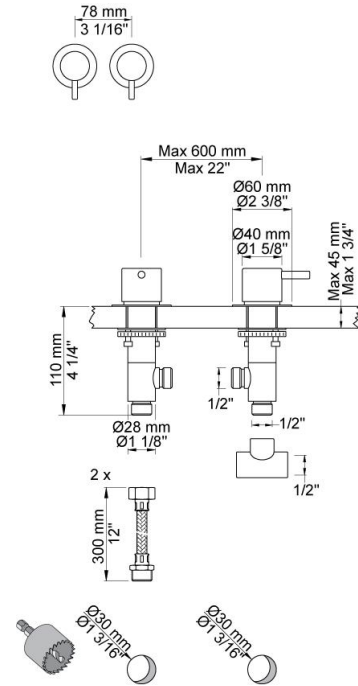

--

Fecha:
Cliente:
Proyecto:

PSB Singapore

SC2

Mezclador doble mando S50DH + S50D para uso con A24. A24 se vende por separado.

Flujo

	Bar:	1,0	2,0	3,0	4,0	5,0
SC2 - A24	(l/min)	11,3	15,9	19,5	22,5	25,2
SC2	(l/min)	28,9	40,8	50,0	57,7	64,5

**S50**

Válvula de paso con válvula cerámica de no retorno, arandela 001G de 60 mm. Entrada / salida: 1/2". Orificio: 30 mm.