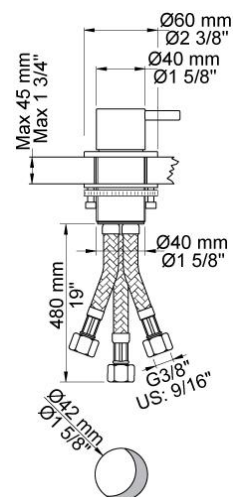

--

Fecha:
Cliente:
Proyecto:

PSB Singapore

SC10

Mezclador monomando 2500 x 2 con caño giratorio doble 090D y ducha de mano T1.

Flujo

	Bar:	1,0	2,0	3,0	4,0	5,0
090D	(l/min)	10,4	14,7	18,0	20,8	23,2
T1	(l/min)	5,8	8,2	10,0	11,6	12,9

090D

Caño giratorio doble. Altura de 220 mm. Orificio caño: 22 mm.

2500

Mezclador monomando sobre encimera para caudal alto.

T1

Ducha de mano extraíble sobre encimera con flexo. Grosor máximo encimera: 45 mm. Orificio: 30 mm.