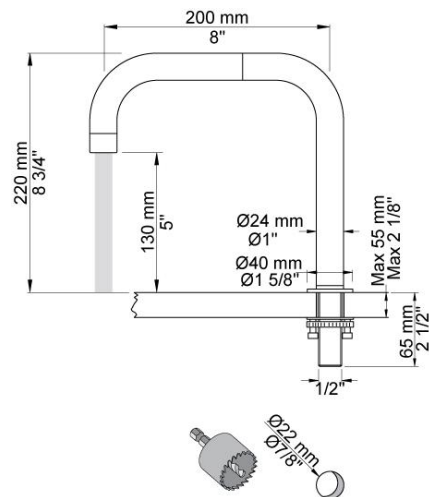

--

Fecha:
Cliente:
Proyecto:

PSB Singapore

SC10

Mezclador monomando 2500 x 2 con caño giratorio doble 090D y ducha de mano T1.

Flujo

	Bar:	1,0	2,0	3,0	4,0	5,0
090D	(l/min)	10,4	14,7	18,0	20,8	23,2
T1	(l/min)	5,8	8,2	10,0	11,6	12,9

090D

Caño giratorio doble. Altura de 220 mm. Orificio caño: 22 mm.

2500

Mezclador monomando sobre encimera para caudal alto.

T1

Ducha de mano extraíble sobre encimera con flexo. Grosor máximo encimera: 45 mm. Orificio: 30 mm.