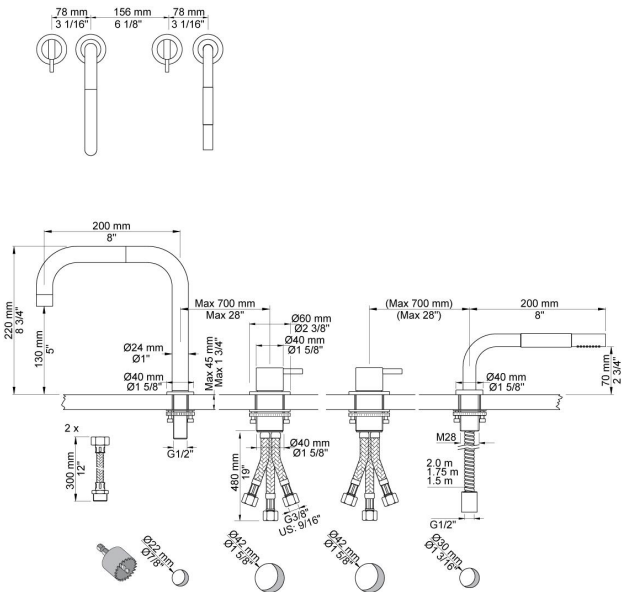

--

Fecha:
Cliente:
Proyecto:

PSB Singapore

SC10

Mezclador monomando 2500 x 2 con caño giratorio doble 090D y ducha de mano T1.

Flujo

	Bar:	1,0	2,0	3,0	4,0	5,0
090D	(l/min)	10,4	14,7	18,0	20,8	23,2
T1	(l/min)	5,8	8,2	10,0	11,6	12,9

090D

Caño giratorio doble. Altura de 220 mm. Orificio caño: 22 mm.

2500

Mezclador monomando sobre encimera para caudal alto.

T1

Ducha de mano extraíble sobre encimera con flexo. Grosor máximo encimera: 45 mm. Orificio: 30 mm.