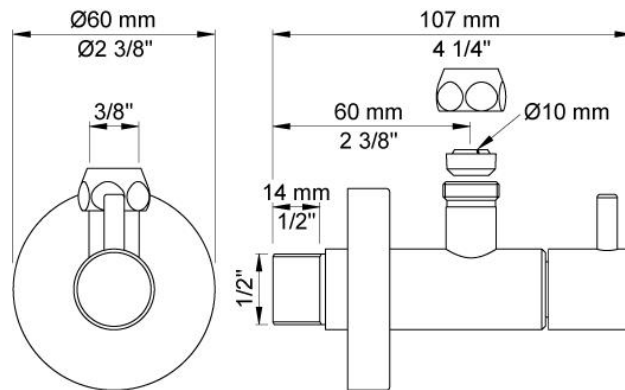

--

Fecha:
Cliente:
Proyecto:

S10

Válvula de paso de 1/2".

Flujo

	Bar:	1,0	2,0	3,0	4,0	5,0
S10	(l/min)	15,6	22,1	27,0	31,2	34,9

Disponible en colores

02 Gris	25 Rosa
04 Azul claro	27 Negro mate
05 Naranja	28 Blanco mate
06 Verde claro	60 Negro
08 Amarillo	61 Negro cepillado
09 Gris oscuro	62 Negro profundo
12 Mocca	63 Cobre
14 Rojo brillante	64 Cobre cepillado
15 Azul oscuro	65 Oro
17 Negro gloss	70 Oro cepillado
18 Blanco	Acero inoxidable cepillado
19 Latón natural	Color 68, Plata
20 Cromo cepillado	Cromo
21 Rojo carmin	