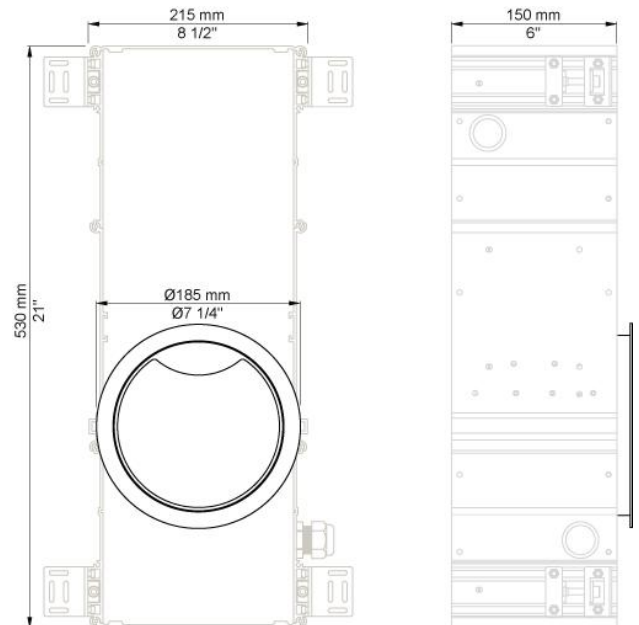

RS10

Dispensador de jabón electrónico. Disponible para jabón líquido/espuma. Espesor de pared: mínimo, 12 mm; máximo, 25 mm. Se activa una luz dentro del dispensador por presencia. Se puede desactivar. Se activa un indicador de nivel de jabón (verde - rojo). Red de alimentación 110 – 230 V. Transformador incluido. Protección contra vandalismo y contra la activación involuntaria. Colores: negro y blanco. Arandela acabada en: cromo pulido, latón natural, cromo cepillado, acero inoxidable cepillado o 15 colores esmaltados.

Disponible en colores

02 Gris	25 Rosa
04 Azul claro	27 Negro mate
05 Naranja	28 Blanco mate
06 Verde claro	60 Negro
08 Amarillo	61 Negro cepillado
09 Gris oscuro	62 Negro profundo
12 Mocca	63 Cobre
14 Rojo brillante	64 Cobre cepillado
15 Azul oscuro	65 Oro
17 Negro gloss	70 Oro cepillado
18 Blanco	Acero inoxidable cepillado
19 Latón natural	Color 68, Plata
20 Cromo cepillado	Cromo
21 Rojo carmin