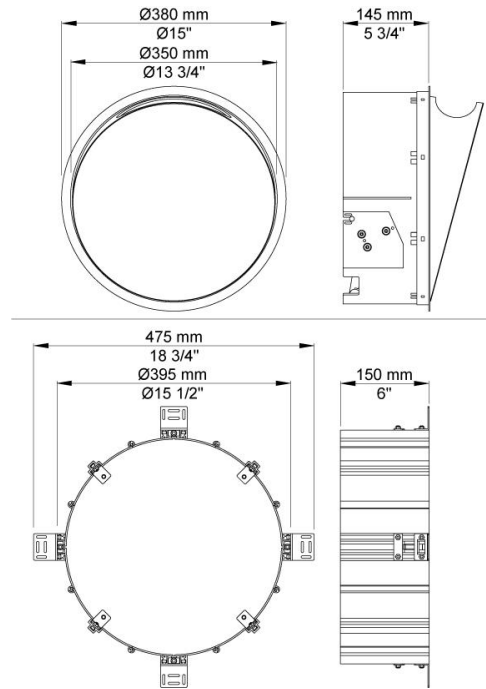

--

Fecha:
Cliente:
Proyecto:

**RS1**

Contenedor para empotrar. Profundidad cuerpo empotrado: 150 mm. Diámetro incluyendo la arandela: 380 mm. Capacidad de 2,5 Litros. Bolsas para RS1 39 cm x 28 cm. Material de la arandela: cromado brillante, latón natural, cromo satinado, acero inoxidable o 15 colores esmaltados diferentes. Material del contenedor: PC/ABS lacado.