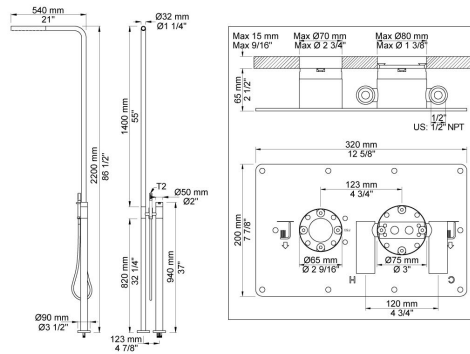

--

Fecha:
Cliente:
Proyecto:

FS3

Mezclador autoportante para ducha con ducha de mano.FS3UP = Cuerpo empotrado.FS3AP = Parte externa mezclador con ducha de mano.Si se instala al aire libre, debe retirarse el FS3 cuando la temperatura cae por debajo del punto de congelación del agua, los 0 °C/32 °F. Almacenar en un lugar seco y libre de heladas.Si el grosor del pavimento es superior a 15 mm se utilizarán extensiones que deberán solicitarse en el momento del pedido.

Flujo

	Bar:	1,0	2,0	3,0	4,0	5,0
FS3	(l/min)	7,5	10,6	13,0	15,0	16,8
FS3 ¹⁾	(l/min)	5,2	7,3	9,0	9,0	9,0

¹⁾ T2

Disponible en colores

02 Gris	25 Rosa
04 Azul claro	27 Negro mate
05 Naranja	28 Blanco mate
06 Verde claro	60 Negro
08 Amarillo	61 Negro cepillado
09 Gris oscuro	62 Negro profundo
12 Mocca	63 Cobre
14 Rojo brillante	64 Cobre cepillado
15 Azul oscuro	65 Oro
17 Negro gloss	70 Oro cepillado
18 Blanco	Acero inoxidable cepillado
19 Latón natural	Color 68, Plata
20 Cromo cepillado	Cromo
21 Rojo carmin	