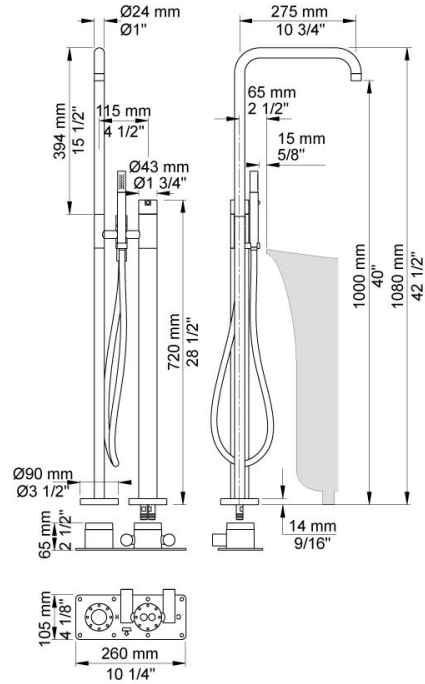

--

Fecha:
Cliente:
Proyecto:

FS1

Mezclador autoportante para bañera con ducha de mano. Caño giratorio. 1080 mm. FS1 UP = Cuerpo empotrado. FS1 AP = Parte externa mezclador con ducha de mano. FS1 con altura de 930 mm, disponible bajo petición. Si el grosor del pavimento es superior a 15 mm se utilizarán extensiones que deberán solicitarse en el momento del pedido.

Flujo

	Bar:	1,0	2,0	3,0	4,0	5,0
FS1 ¹⁾	(l/min)	11,0	15,5	19,0	21,9	24,5
FS1 ²⁾	(l/min)	12,7	18,0	22,0	25,4	28,4
T2	(l/min)	5,2	7,3	9,0	9,0	9,0

¹⁾ Standard Aerator VR624D

²⁾ Strainer VR624E

Disponible en colores