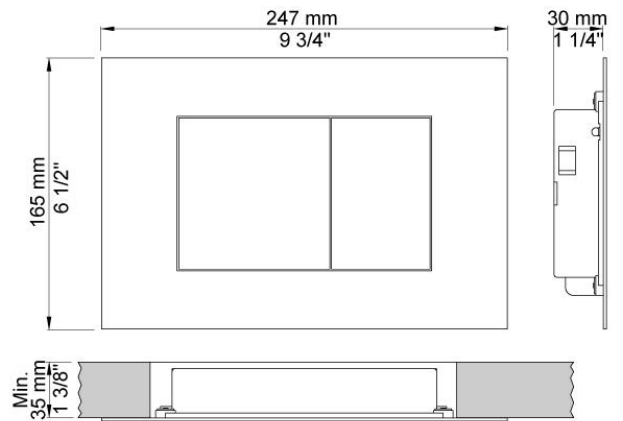

--

Fecha:
Cliente:
Proyecto:

A85

Pulsador doble mecánico. Distancia mínima para empotrar 25 mm.

**Disponible en colores**

02 Gris	25 Rosa
04 Azul claro	27 Negro mate
05 Naranja	28 Blanco mate
06 Verde claro	60 Negro
08 Amarillo	61 Negro cepillado
09 Gris oscuro	62 Negro profundo
12 Mocca	63 Cobre
14 Rojo brillante	64 Cobre cepillado
15 Azul oscuro	65 Oro
17 Negro gloss	70 Oro cepillado
18 Blanco	Acero inoxidable cepillado
19 Latón natural	Color 68, Plata
20 Cromo cepillado	Cromo
21 Rojo carmin	