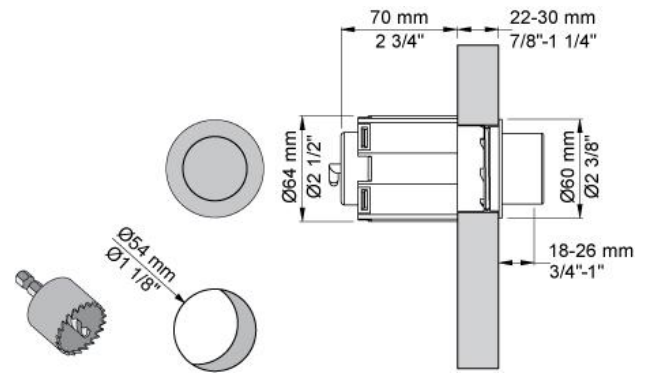

--

Fecha:
Cliente:
Proyecto:

A82

Pulsante neumático per Geberit, compatibile con cassette Kappa, Omega Delta.

**Disponibile en colores**

02 Gris	25 Rosa
04 Azul claro	27 Negro mate
05 Naranja	28 Blanco mate
06 Verde claro	60 Negro
08 Amarillo	61 Negro cepillado
09 Gris oscuro	62 Negro profundo
12 Mocca	63 Cobre
14 Rojo brillante	64 Cobre cepillado
15 Azul oscuro	65 Oro
17 Negro gloss	70 Oro cepillado
18 Blanco	Acero inoxidable cepillado
19 Latón natural	Color 68, Plata
20 Cromo cepillado	Cromo
21 Rojo carmin	