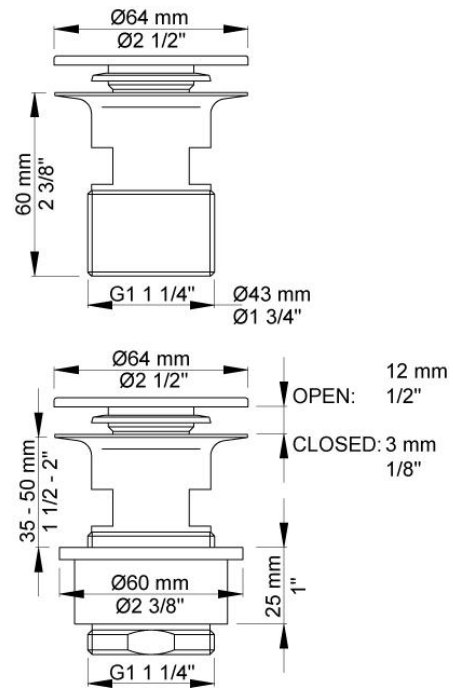

--

Fecha:
Cliente:
Proyecto:

A62

Válvula "up & down" manual de 1¼" para lavabo con rebosadero.

**Disponible en colores**

02 Gris	25 Rosa
04 Azul claro	27 Negro mate
05 Naranja	28 Blanco mate
06 Verde claro	60 Negro
08 Amarillo	61 Negro cepillado
09 Gris oscuro	62 Negro profundo
12 Mocca	63 Cobre
14 Rojo brillante	64 Cobre cepillado
15 Azul oscuro	65 Oro
17 Negro gloss	70 Oro cepillado
18 Blanco	Acero inoxidable cepillado
19 Latón natural	Color 68, Plata
20 Cromo cepillado	Cromo
21 Rojo carmin	