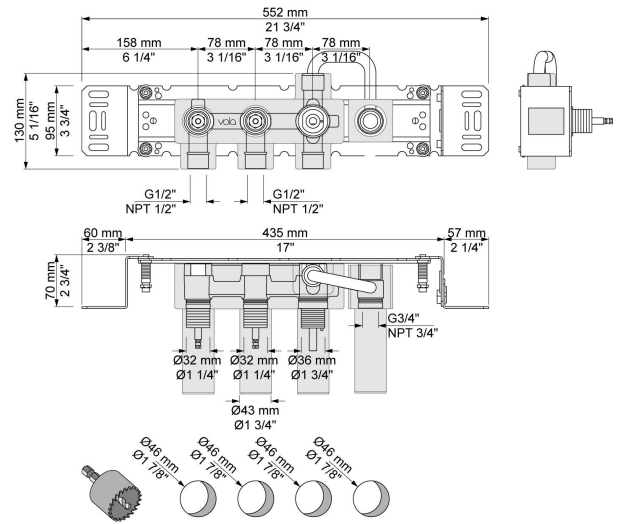

--

Fecha:
Cliente:
Proyecto:

800TV

Cuerpo empotrado para mezclador doble mando con inversor, salida para llenado de bañera, ducha de mano, salida fija.

Flujo

	Bar:	1,0	2,0	3,0	4,0	5,0
800TV	(l/min)	19,6	27,8	34,0	39,3	43,9