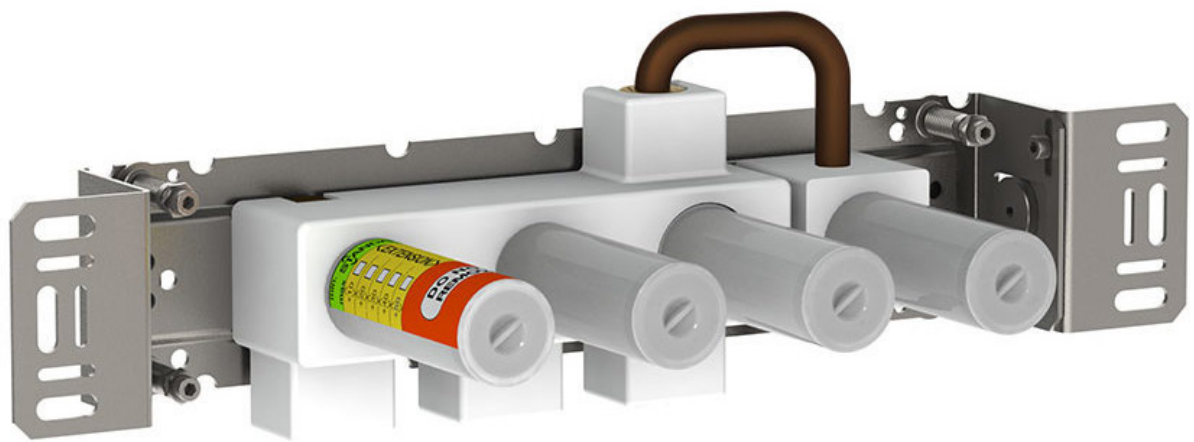

--

Fecha:
Cliente:
Proyecto:

800TV

Cuerpo empotrado para mezclador doble mando con inversor, salida para llenado de bañera, ducha de mano, salida fija.

Flujo

	Bar:	1,0	2,0	3,0	4,0	5,0
800TV	(l/min)	19,6	27,8	34,0	39,3	43,9

Disponible en colores