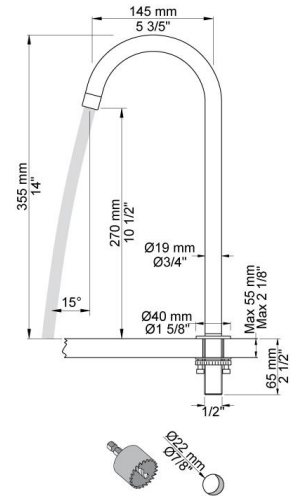

--

Fecha:
Cliente:
Proyecto:

**090V**  
Caño giratorio. Altura de 355 mm. Orificio caño: 22 mm.

**500**  
Mezclador monomando 1/4" sobre encimera.