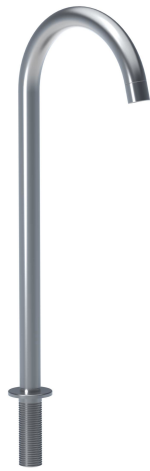

--

Fecha:
Cliente:
Proyecto:

**090V**  
Caño giratorio. Altura de 355 mm. Orificio caño: 22 mm.

**500**  
Mezclador monomando 1/4" sobre encimera.