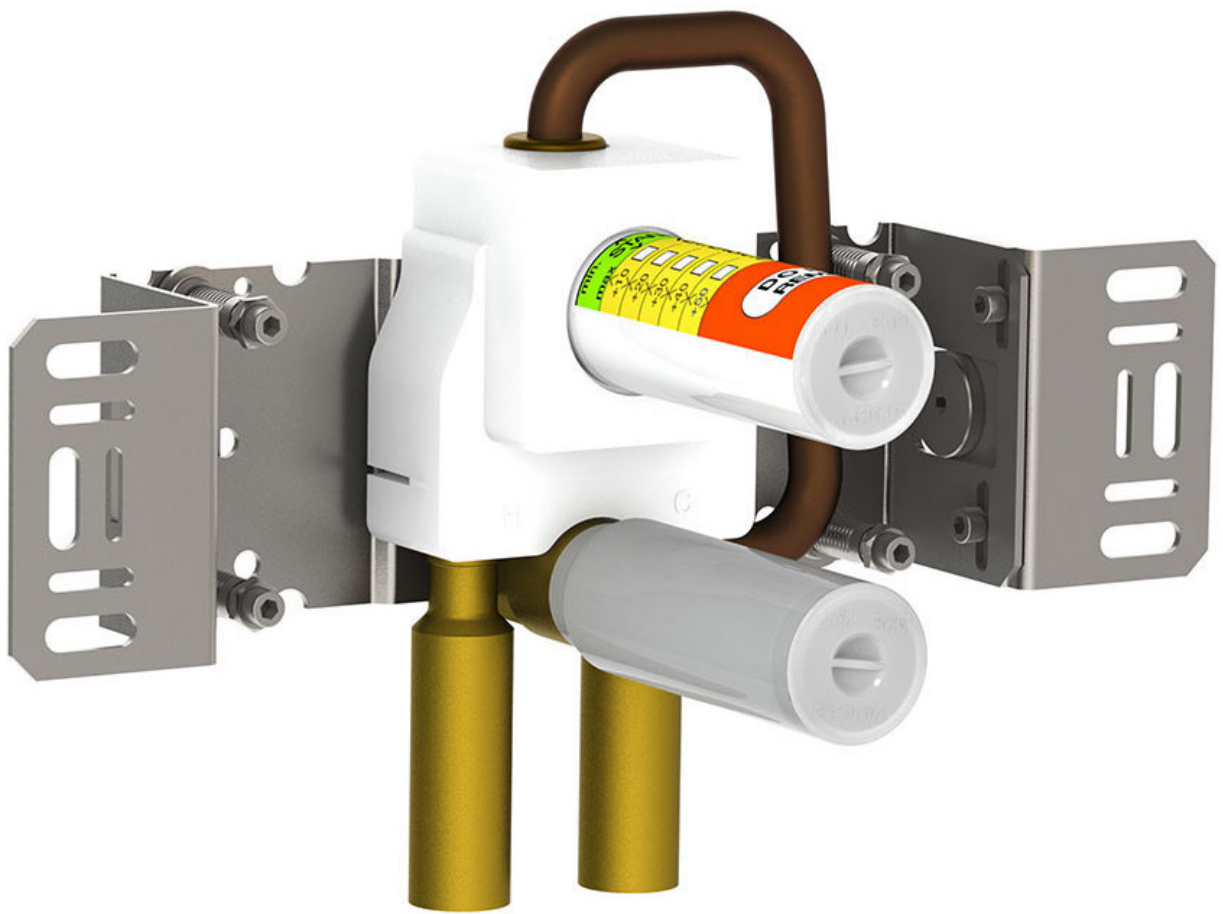

--

Fecha:
Cliente:
Proyecto:

300

Cuerpo empotrado para mezclador monomando con salida fija para instalación vertical.

Flujo

	Bar:	1,0	2,0	3,0	4,0	5,0
300	(l/min)	10,4	14,7	18,0	20,8	23,2

Disponibile en colores

60 Negro	64 Cobre cepillado
61 Negro cepillado	65 Oro
62 Negro profundo	70 Oro cepillado
63 Cobre	Color 68, Plata