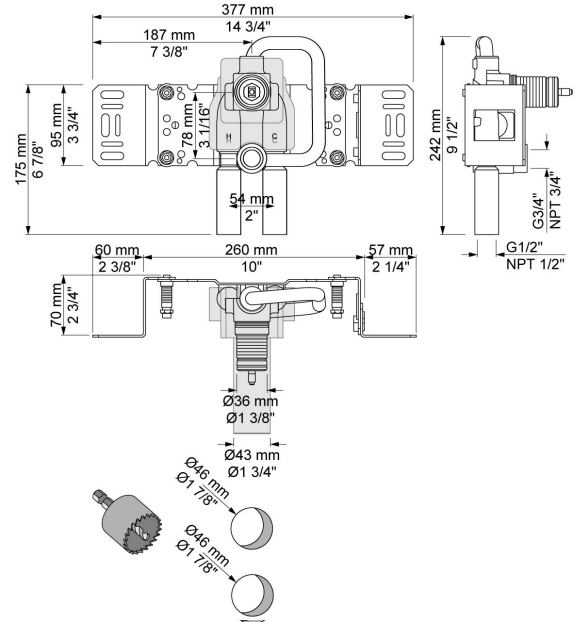

--

Fecha:
Cliente:
Proyecto:

300

Cuerpo empotrado para mezclador monomando con salida fija para instalación vertical.

Flujo

	Bar:	1,0	2,0	3,0	4,0	5,0
300	(l/min)	10,4	14,7	18,0	20,8	23,2

Disponibile en colores

60 Negro	64 Cobre cepillado
61 Negro cepillado	65 Oro
62 Negro profundo	70 Oro cepillado
63 Cobre	Color 68, Plata