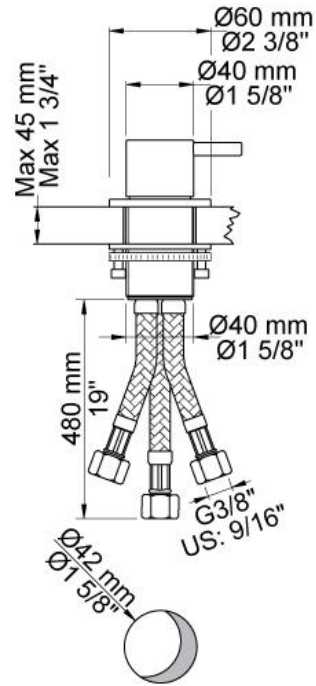

--

Fecha:
Cliente:
Proyecto:

**2500**

Mezclador monomando sobre encimera para caudal alto.

**Flujo**

	Bar:	1,0	2,0	3,0	4,0	5,0
2500	(l/min)	10,8	15,3	18,7	21,6	24,1

**Disponible en colores**

02 Gris	25 Rosa
04 Azul claro	27 Negro mate
05 Naranja	28 Blanco mate
06 Verde claro	60 Negro
08 Amarillo	61 Negro cepillado
09 Gris oscuro	62 Negro profundo
12 Mocca	63 Cobre
14 Rojo brillante	64 Cobre cepillado
15 Azul oscuro	65 Oro
17 Negro gloss	70 Oro cepillado
18 Blanco	Acero inoxidable cepillado
19 Latón natural	Color 68, Plata
20 Cromo cepillado	Cromo
21 Rojo carmin	