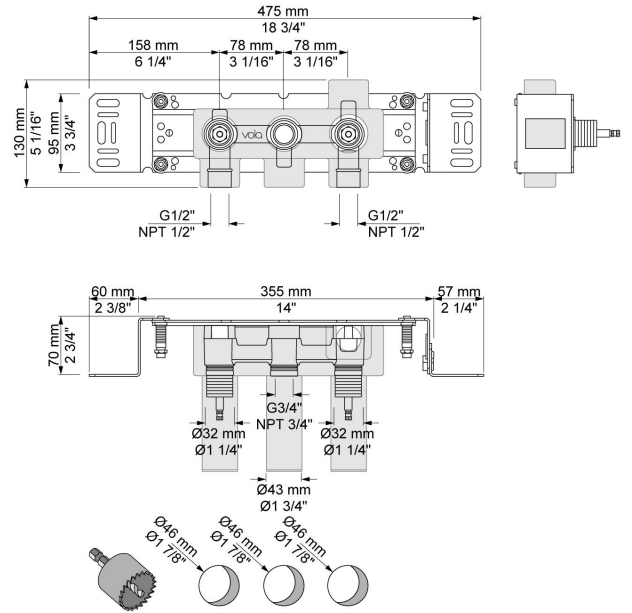

--

Fecha:
Cliente:
Proyecto:

1500

Cuerpo empotrado para mezclador doble mando con salida en el centro.

Flujo

	Bar:	1,0	2,0	3,0	4,0	5,0
1500	(l/min)	34,6	49,0	60,0	69,3	77,5

Disponible en colores

60 Negro	64 Cobre cepillado
61 Negro cepillado	65 Oro
62 Negro profundo	70 Oro cepillado
63 Cobre	Color 68, Plata