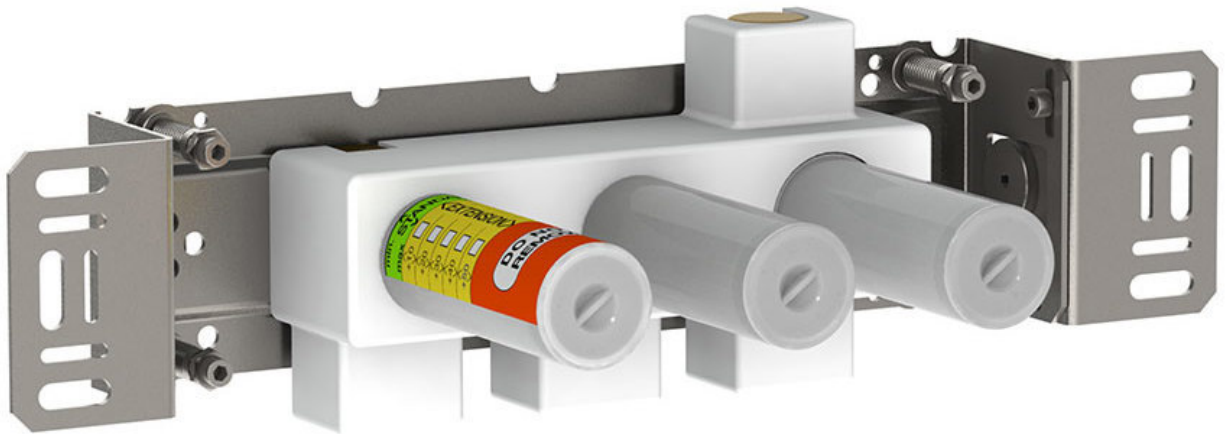

--

Fecha:
Cliente:
Proyecto:

1500

Cuerpo empotrado para mezclador doble mando con salida en el centro.

Flujo

	Bar:	1,0	2,0	3,0	4,0	5,0
1500	(l/min)	34,6	49,0	60,0	69,3	77,5

Disponible en colores

60 Negro	64 Cobre cepillado
61 Negro cepillado	65 Oro
62 Negro profundo	70 Oro cepillado
63 Cobre	Color 68, Plata