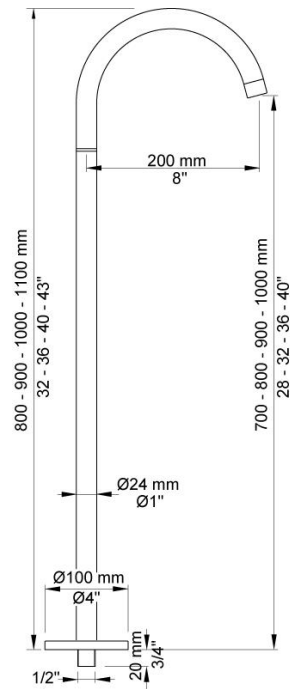

090FM

Caño giratorio para montaje a suelo. Altura: 800 mm (estándar).

Flujo

	Bar:	1,0	2,0	3,0	4,0	5,0
090FM ¹⁾	(l/min)	17,3	24,5	30,0	30,0	30,0

¹⁾ 5200 thermostatic mixer

Disponible en colores

02 Gris	25 Rosa
04 Azul claro	27 Negro mate
05 Naranja	28 Blanco mate
06 Verde claro	60 Negro
08 Amarillo	61 Negro cepillado
09 Gris oscuro	62 Negro profundo
12 Mocca	63 Cobre
14 Rojo brillante	64 Cobre cepillado
15 Azul oscuro	65 Oro
17 Negro gloss	70 Oro cepillado
18 Blanco	Acero inoxidable cepillado
19 Latón natural	Color 68, Plata
20 Cromo cepillado	Cromo
21 Rojo carmin