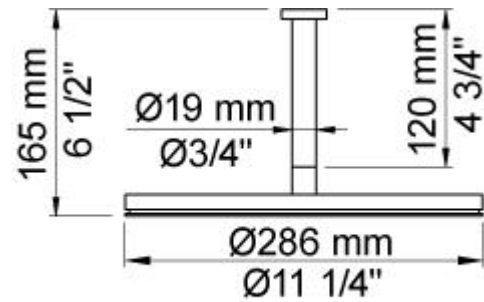

--

Fecha:
Cliente:
Proyecto:

060A

Cabezal de ducha circular a techo. Incluida arandela 001 de 60 mm.

Flujo

	Bar:	1,0	2,0	3,0	4,0	5,0
060A	(l/min)	12,7	18,0	22,0	25,4	28,4

**Disponible en colores**

02 Gris	25 Rosa
04 Azul claro	27 Negro mate
05 Naranja	28 Blanco mate
06 Verde claro	60 Negro
08 Amarillo	61 Negro cepillado
09 Gris oscuro	62 Negro profundo
12 Mocca	63 Cobre
14 Rojo brillante	64 Cobre cepillado
15 Azul oscuro	65 Oro
17 Negro gloss	70 Oro cepillado
18 Blanco	Acero inoxidable cepillado
19 Latón natural	Color 68, Plata
20 Cromo cepillado	Cromo
21 Rojo carmin	