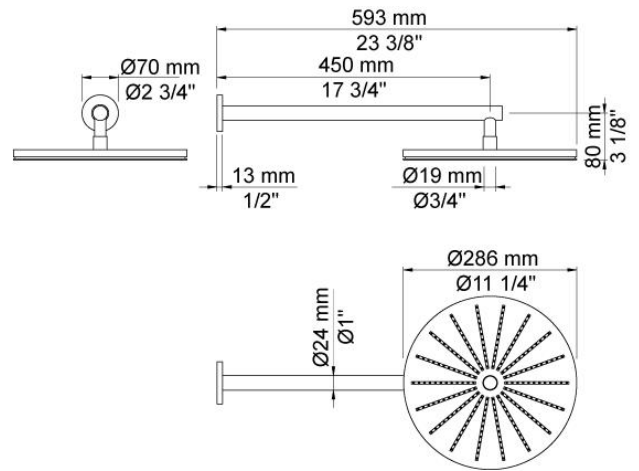

--

Fecha:
Cliente:
Proyecto:

060

Cabezal de ducha circular a pared.

Flujo

	Bar:	1,0	2,0	3,0	4,0	5,0
060	(l/min)	12,7	18,0	22,0	25,4	28,4

**Disponible en colores**

02 Gris	25 Rosa
04 Azul claro	27 Negro mate
05 Naranja	28 Blanco mate
06 Verde claro	60 Negro
08 Amarillo	61 Negro cepillado
09 Gris oscuro	62 Negro profundo
12 Mocca	63 Cobre
14 Rojo brillante	64 Cobre cepillado
15 Azul oscuro	65 Oro
17 Negro gloss	70 Oro cepillado
18 Blanco	Acero inoxidable cepillado
19 Latón natural	Color 68, Plata
20 Cromo cepillado	Cromo
21 Rojo carmin	