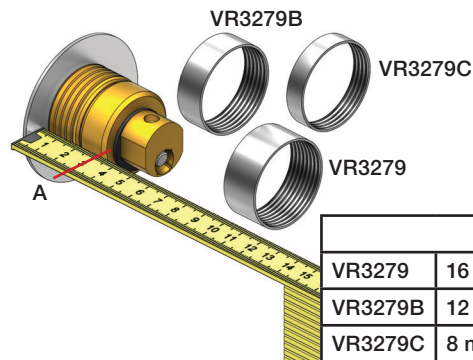

NR.41:

1

VR512:
 4002/L/V:
 4003:

2

NR 41

NR 41 - 1

		A
VR3279	16 mm	31 - 36 mm
VR3279B	12 mm	27 - 32 mm
VR3279C	8 mm	23 - 28 mm

NR 41 - 2

www.vola.com

vola

mnt_NR41_40998512_V1

©VOLA A/S 5 705230 296593

VR512
4002L

4002V
4003

M5x25 - M5X35
(Tx25)

4002L/V:
4003:

A: 10 - 20 mm = M5x25
A: 20 - 29 mm = M5x35

VR513A:	Standard
Tiles:	3 - 15 mm
Fliessen:	15 - 25 mm
Fliiser:	25 - 35 mm
Tegels:	35 - 45 mm
Carreaux:	45 - 55 mm
	55 - 65 mm