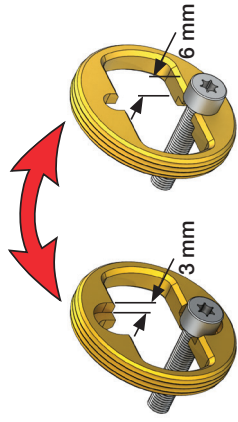

VOLA NR.41
 VOLA VR512
 VOLA 4002/L/V, 4003

Do not cut the membrane
Die Membran nicht schneiden
Skær ikke membranen
Skär inte membranet
Snij het membraan niet door
Ne coupez pas la membrane
No cortar la membrana

NR.41:

1

VR512:
 4002/L/V:
 4003:

2

NR 41

NR 41 - 1

		A
VR3279	16 mm	31 - 36 mm
VR3279B	12 mm	27 - 32 mm
VR3279C	8 mm	23 - 28 mm

NR 41 - 2

www.vola.com

vola

mnt_NR41_40998512_V1

©VOLA A/S 5 705230 296593

VR512
4002L

4002V
4003

M5x25 - M5X35
(Tx25)

4002L/V:
4003:

A: 10 - 20 mm = M5x25
A: 20 - 29 mm = M5x35

VR513A:	Standard
Tiles:	3 - 15 mm
Fliessen:	15 - 25 mm
Fliiser:	25 - 35 mm
Tegels:	35 - 45 mm
Carreaux:	45 - 55 mm
	55 - 65 mm