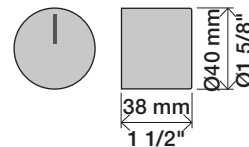

NR.41:

1

VR512:
 4002/L/V:
 4003:

2

NR 41

NR 41 - 1

		A
VR3279	16 mm	31 - 36 mm
VR3279B	12 mm	27 - 32 mm
VR3279C	8 mm	23 - 28 mm

NR 41 - 2

A: 10 - 20 mm = M5x25
A: 20 - 29 mm = M5x35

VR513A:	Standard
Tiles:	3 - 15 mm
Fliessen:	15 - 25 mm
Fliiser:	25 - 35 mm
Tegels:	35 - 45 mm
Carreaux:	45 - 55 mm
	55 - 65 mm