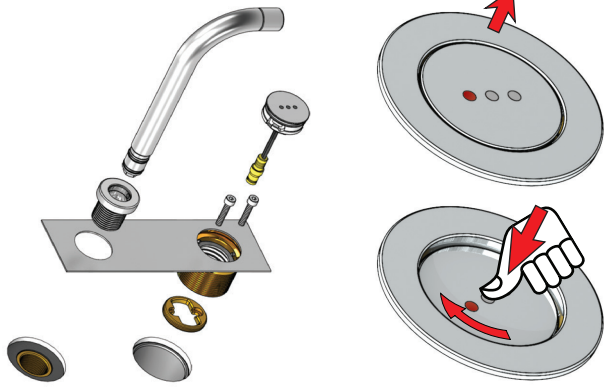

A: 10 - 20 mm = M5x25
A: 20 - 29 mm = M5x35

VR513A:	Standard
Tiles:	3 - 15 mm
Fliessen:	15 - 25 mm
Fliiser:	25 - 35 mm
Tegels:	35 - 45 mm
Carreaux:	45 - 55 mm
	55 - 65 mm