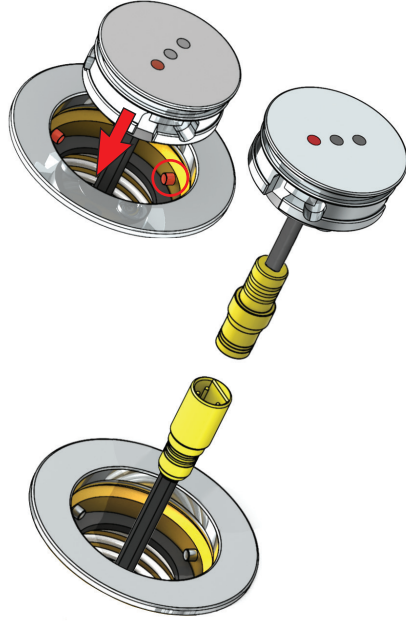

VOLA NR.41
 VOLA VR512
 VOLA 4002/L/V, 4003

Do not cut the membrane
Die Membran nicht schneiden
Skær ikke membranen
Skär inte membranet
Snij het membraan niet door
Ne coupez pas la membrane
No cortar la membrana

NR.41:

1

VR512:
 4002/L/V:
 4003:

2

NR 41

NR 41 - 1

		A
VR3279	16 mm	31 - 36 mm
VR3279B	12 mm	27 - 32 mm
VR3279C	8 mm	23 - 28 mm

NR 41 - 2

www.vola.com

vola

mnt_NR41_40998512_V1

©VOLA A/S 5 705230 296593

VR512
4002L

4002V
4003

M5x25 - M5X35
(Tx25)

4002L/V:
4003:

A: 10 - 20 mm = M5x25
A: 20 - 29 mm = M5x35

VR513A:	Standard
Tiles:	3 - 15 mm
Fliessen:	15 - 25 mm
Fliiser:	25 - 35 mm
Tegels:	35 - 45 mm
Carreaux:	45 - 55 mm
	55 - 65 mm