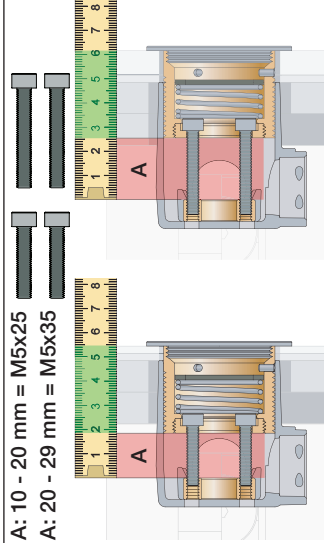

NR.41:

1

VR512:
 4002/L/V:
 4003:

2

NR 41

NR 41 - 1

		A
VR3279	16 mm	31 - 36 mm
VR3279B	12 mm	27 - 32 mm
VR3279C	8 mm	23 - 28 mm

NR 41 - 2

www.vola.com

vola

mnt_NR41_40998512_V1

©VOLA A/S 5 705230 296593

VR512
4002L

4002V
4003

M5x25 - M5X35
(Tx25)

4002L/V:
4003:

A: 10 - 20 mm = M5x25
A: 20 - 29 mm = M5x35

VR513A:	Standard
Tiles:	3 - 15 mm
Fliessen:	15 - 25 mm
Fliiser:	25 - 35 mm
Tegels:	35 - 45 mm
Carreaux:	45 - 55 mm
	55 - 65 mm