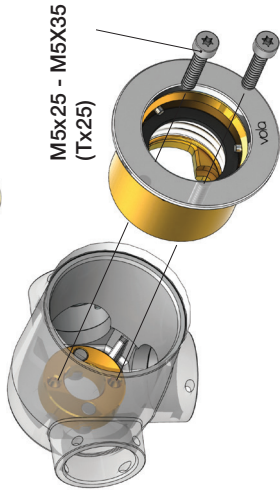

VOLA NR.41
 VOLA VR512
 VOLA 4002/L/V, 4003

Do not cut the membrane
Die Membran nicht schneiden
Skær ikke membranen
Skär inte membranet
Snij het membraan niet door
Ne coupez pas la membrane
No cortar la membrana

NR.41:

1

VR512:
 4002/L/V:
 4003:

2

NR 41

NR 41 - 1

		A
VR3279	16 mm	31 - 36 mm
VR3279B	12 mm	27 - 32 mm
VR3279C	8 mm	23 - 28 mm

NR 41 - 2

www.vola.com

vola

mnt_NR41_40998512_V1

©VOLA A/S 5 705230 296593

VR512
4002L

4002V
4003

M5x25 - M5X35
(Tx25)

4002L/V:
4003:

A: 10 - 20 mm = M5x25
A: 20 - 29 mm = M5x35

VR513A:	Standard
Tiles:	3 - 15 mm
Fliessen:	15 - 25 mm
Fliiser:	25 - 35 mm
Tegels:	35 - 45 mm
Carreaux:	45 - 55 mm
	55 - 65 mm