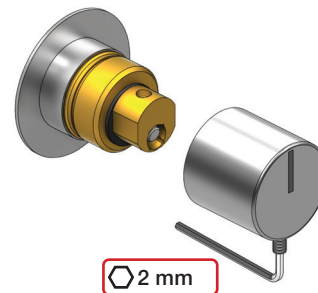

VOLA NR.41
 VOLA VR512
 VOLA 4002/L/V, 4003

Do not cut the membrane
Die Membran nicht schneiden
Skær ikke membranen
Skär inte membranet
Snij het membraan niet door
Ne coupez pas la membrane
No cortar la membrana

NR.41:

1

VR512:
 4002/L/V:
 4003:

2

NR 41

NR 41 - 1

		A
VR3279	16 mm	31 - 36 mm
VR3279B	12 mm	27 - 32 mm
VR3279C	8 mm	23 - 28 mm

NR 41 - 2