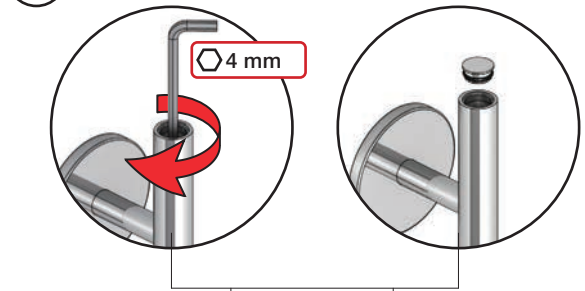

6

490 mm
19 1/4"
590 mm
23 1/4"
690 mm
27 1/8"
790 mm
31"