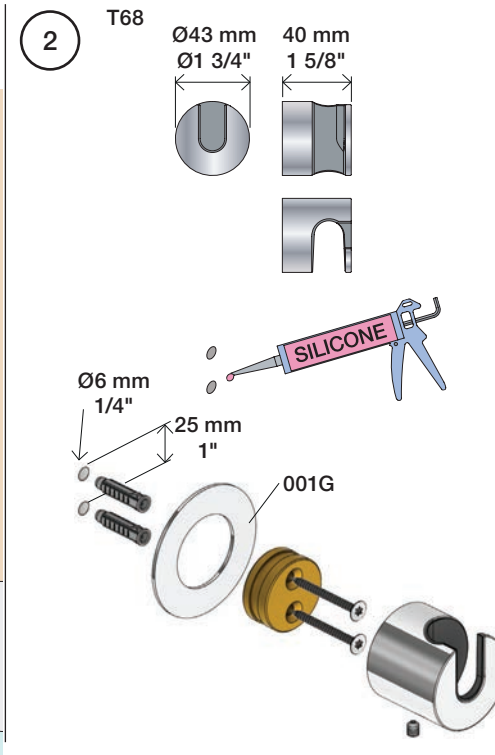

Fitting instruction
 Montageanleitung
 Monteringsvejledning
 Monteringsvægledning
 Montage hanleiding
 Manuel de montage

Data	Bar:	1	2	3	4	5
T60	(l/min) (Gal/min)	6.9 1.8	9.8 2.6	12 3.2	14 3.7	15 4.1
Max. 65°C. 150°F						

USA:
 Max. flow rate:
 1.6 Gal/min
 6.0 l/min.

Service - VR556

Bathtub
Badewanne

Badekar
Badkar

Badkuip
Baignoire

4

490 mm
19 1/4"
590 mm
23 1/4"
690 mm
27 1/8"
790 mm
31"

5

6

490 mm
19 1/4"
590 mm
23 1/4"
690 mm
27 1/8"
790 mm
31"

7

8

vola
 Lunavej 2
 DK-8700 Horsens
 Tlf : + 45 7023 5500
 sales@vola.com
 www.vola.com

VOLA T65
 T65-T60

Date	Mar. 15
Rev.	0
Sheet	SB 42.65