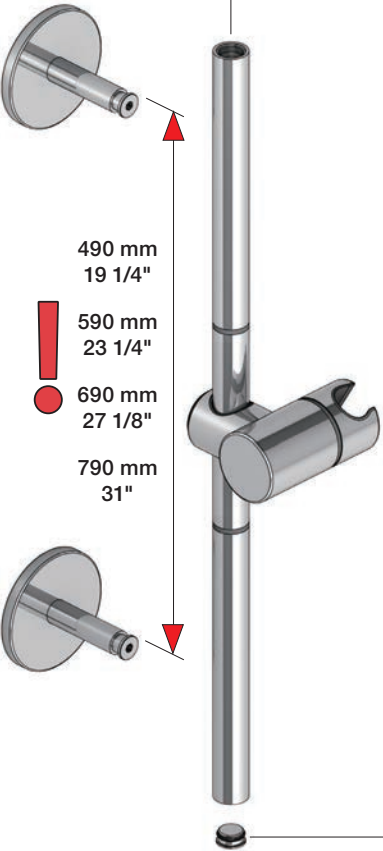

Fitting instruction
 Montageanleitung
 Monteringsvejledning
 Monteringsvægledning
 Montage hanleiding
 Manuel de montage

Data	Bar:	1	2	3	4	5
T60	(l/min) (Gal/min)	6.9 1.8	9.8 2.6	12 3.2	14 3.7	15 4.1
Max. 65°C. 150°F						

USA:
 Max. flow rate:
 1.6 Gal/min
 6.0 l/min.

Service - VR556

Bathtub
Badewanne

Badekar
Badkar

Badkuip
Baignoire

4

490 mm
19 1/4"
590 mm
23 1/4"
690 mm
27 1/8"
790 mm
31"

5

6

490 mm
19 1/4"
590 mm
23 1/4"
690 mm
27 1/8"
790 mm
31"

7

8

vola
 Lunavej 2
 DK-8700 Horsens
 Tlf : + 45 7023 5500
 sales@vola.com
 www.vola.com

VOLA T65
 T65-T60

Date	Mar. 15
Rev.	0
Sheet	SB 42.65