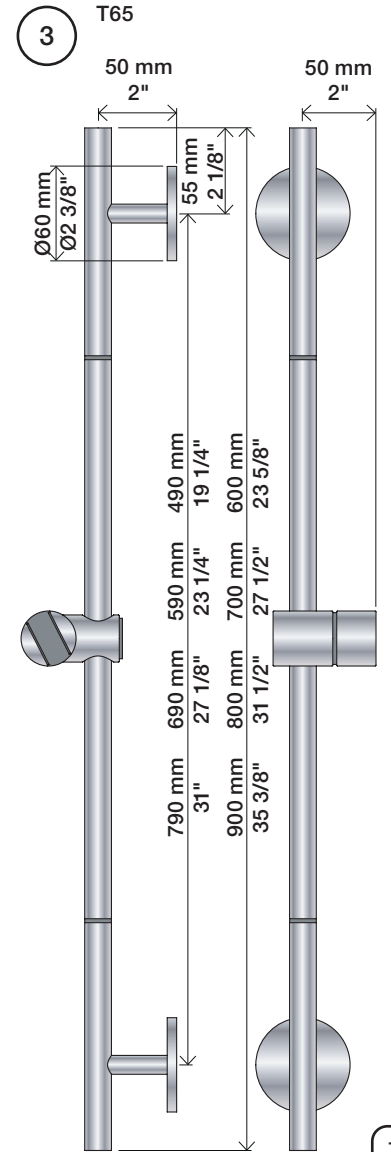

Fitting instruction
 Montageanleitung
 Monteringsvejledning
 Monteringsvægledning
 Montage hanleiding
 Manuel de montage

Data	Bar:	1	2	3	4	5
T60	(l/min) (Gal/min)	6.9 1.8	9.8 2.6	12 3.2	14 3.7	15 4.1
Max. 65°C. 150°F						

USA:
 Max. flow rate:
 1.6 Gal/min
 6.0 l/min.

Service - VR556

Bathtub
Badewanne

Badekar
Badkar

Badkuip
Baignoire

4

490 mm
19 1/4"
590 mm
23 1/4"
690 mm
27 1/8"
790 mm
31"

5

6

490 mm
19 1/4"
590 mm
23 1/4"
690 mm
27 1/8"
790 mm
31"

7

8

vola
 Lunavej 2
 DK-8700 Horsens
 Tlf : + 45 7023 5500
 sales@vola.com
 www.vola.com

VOLA T65
 T65-T60

Date	Mar. 15
Rev.	0
Sheet	SB 42.65