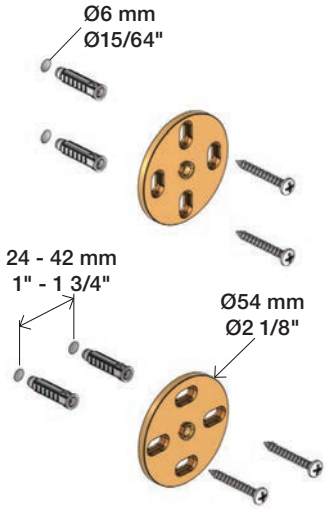

Fitting instruction
 Montageanleitung
 Monteringsvejledning
 Monteringsvægledning
 Montage hanleiding
 Manuel de montage

Data	Bar:	1	2	3	4	5
T60	(l/min) (Gal/min)	6.9 1.8	9.8 2.6	12 3.2	14 3.7	15 4.1
Max. 65°C. 150°F						

USA:
 Max. flow rate:
 1.6 Gal/min
 6.0 l/min.

Service - VR556

Bathtub
Badewanne

Badekar
Badkar

Badkuip
Baignoire

4

490 mm
19 1/4"
590 mm
23 1/4"
690 mm
27 1/8"
790 mm
31"

5

6

490 mm
19 1/4"
590 mm
23 1/4"
690 mm
27 1/8"
790 mm
31"

7

8

vola
 Lunavej 2
 DK-8700 Horsens
 Tlf : + 45 7023 5500
 sales@vola.com
 www.vola.com

VOLA T65
 T65-T60

Date	Mar. 15
Rev.	0
Sheet	SB 42.65