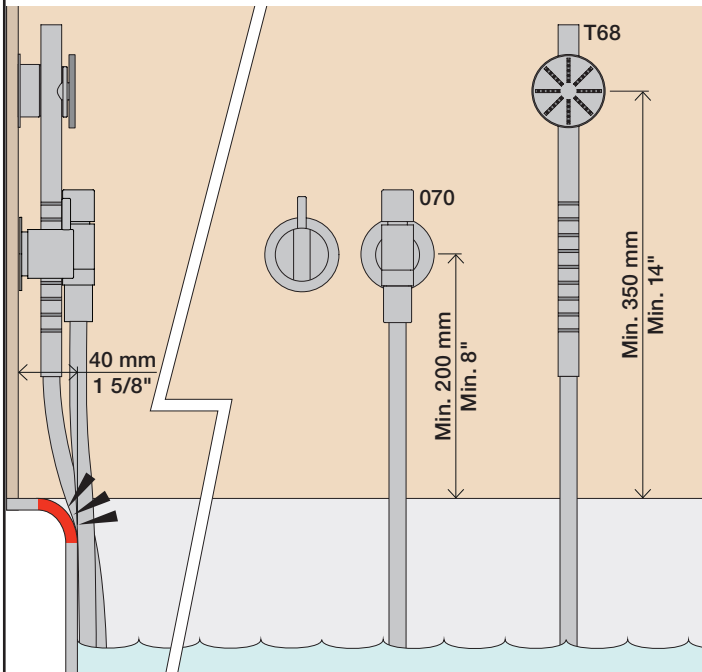

Fitting instruction
 Montageanleitung
 Monteringsvejledning
 Monteringsvægledning
 Montage hanleiding
 Manuel de montage

Data	Bar:	1	2	3	4	5
T60	(l/min) (Gal/min)	6.9 1.8	9.8 2.6	12 3.2	14 3.7	15 4.1
Max. 65°C. 150°F						

USA:
 Max. flow rate:
 1.6 Gal/min
 6.0 l/min.

Service - VR556

Bathtub
Badewanne

Badekar
Badkar

Badkuip
Baignoire

4

490 mm
19 1/4"
590 mm
23 1/4"
690 mm
27 1/8"
790 mm
31"

5

6

490 mm
19 1/4"
590 mm
23 1/4"
690 mm
27 1/8"
790 mm
31"

7

8

vola
 Lunavej 2
 DK-8700 Horsens
 Tlf : + 45 7023 5500
 sales@vola.com
 www.vola.com

VOLA T65
 T65-T60

Date	Mar. 15
Rev.	0
Sheet	SB 42.65