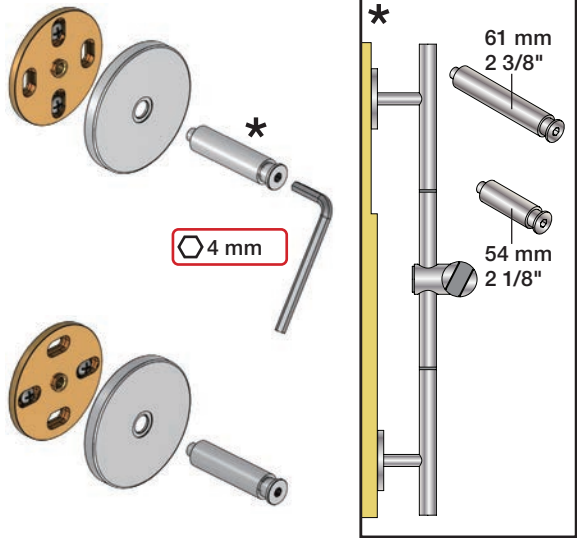

Fitting instruction
 Montageanleitung
 Monteringsvejledning
 Monteringsvægledning
 Montage hanleiding
 Manuel de montage

Data	Bar:	1	2	3	4	5
T60	(l/min) (Gal/min)	6.9 1.8	9.8 2.6	12 3.2	14 3.7	15 4.1
Max. 65°C. 150°F						

USA:
 Max. flow rate:
 1.6 Gal/min
 6.0 l/min.

Service - VR556

Bathtub
Badewanne

Badekar
Badkar

Badkuip
Baignoire

4

490 mm
19 1/4"
590 mm
23 1/4"
690 mm
27 1/8"
790 mm
31"

5

6

490 mm
19 1/4"
590 mm
23 1/4"
690 mm
27 1/8"
790 mm
31"

7

8

vola
 Lunavej 2
 DK-8700 Horsens
 Tlf : + 45 7023 5500
 sales@vola.com
 www.vola.com

VOLA T65
 T65-T60

Date	Mar. 15
Rev.	0
Sheet	SB 42.65