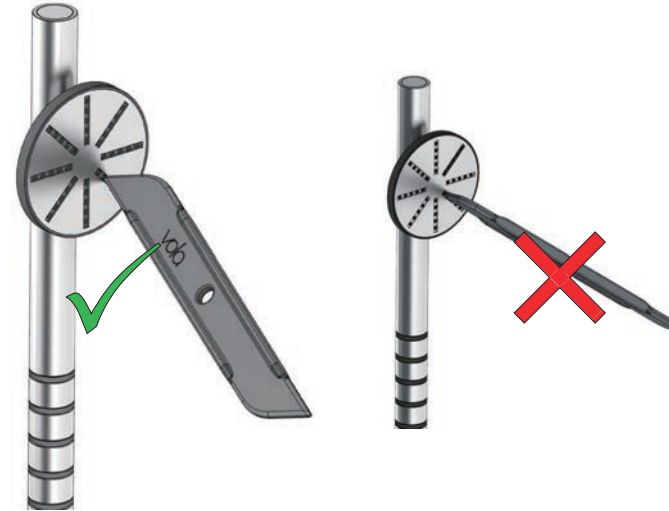

Fitting instruction
 Montageanleitung
 Monteringsvejledning
 Monteringsvægledning
 Montage hanleiding
 Manuel de montage

Data	Bar:	1	2	3	4	5
T60	(l/min) (Gal/min)	6.9 1.8	9.8 2.6	12 3.2	14 3.7	15 4.1
Max. 65°C. 150°F						

USA:
 Max. flow rate:
 1.6 Gal/min
 6.0 l/min.

Service - VR556

Bathtub
Badewanne

Badekar
Badkar

Badkuip
Baignoire

4

490 mm
19 1/4"
590 mm
23 1/4"
690 mm
27 1/8"
790 mm
31"

5