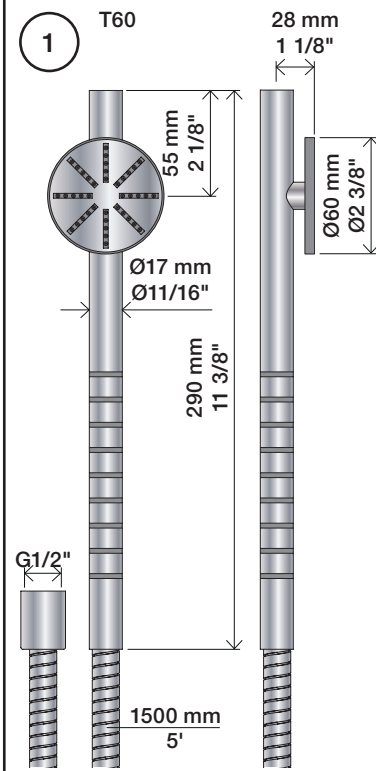

Fitting instruction
 Montageanleitung
 Monteringsvejledning
 Monteringsvægledning
 Montage hanleiding
 Manuel de montage

Data	Bar:	1	2	3	4	5
T60	(l/min) (Gal/min)	6.9 1.8	9.8 2.6	12 3.2	14 3.7	15 4.1
Max. 65°C. 150°F						

USA:
 Max. flow rate:
 1.6 Gal/min
 6.0 l/min.

Service - VR556

Bathtub
Badewanne

Badekar
Badkar

Badkuip
Baignoire

4

490 mm
19 1/4"
590 mm
23 1/4"
690 mm
27 1/8"
790 mm
31"

5

6

490 mm
19 1/4"
590 mm
23 1/4"
690 mm
27 1/8"
790 mm
31"

7

8

vola
 Lunavej 2
 DK-8700 Horsens
 Tlf : + 45 7023 5500
 sales@vola.com
 www.vola.com

VOLA T65
 T65-T60

Date	Mar. 15
Rev.	0
Sheet	SB 42.65