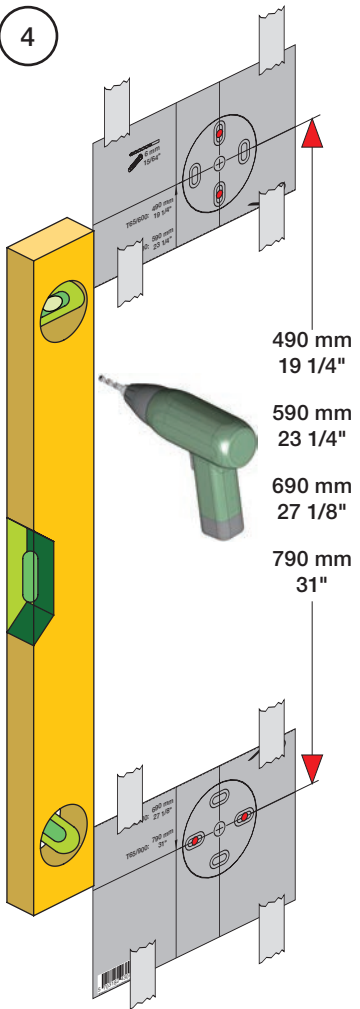

Fitting instruction
 Montageanleitung
 Monteringsvejledning
 Monteringsvægledning
 Montage hanleiding
 Manuel de montage

Data	Bar:	1	2	3	4	5
T60	(l/min) (Gal/min)	6.9 1.8	9.8 2.6	12 3.2	14 3.7	15 4.1
Max. 65°C. 150°F						

USA:
 Max. flow rate:
 1.6 Gal/min
 6.0 l/min.

Service - VR556

Bathtub
Badewanne

Badekar
Badkar

Badkuip
Baignoire

4

490 mm
19 1/4"
590 mm
23 1/4"
690 mm
27 1/8"
790 mm
31"

5

6

490 mm
19 1/4"
590 mm
23 1/4"
690 mm
27 1/8"
790 mm
31"

7

8

vola
 Lunavej 2
 DK-8700 Horsens
 Tlf : + 45 7023 5500
 sales@vola.com
 www.vola.com

VOLA T65
 T65-T60

Date	Mar. 15
Rev.	0
Sheet	SB 42.65