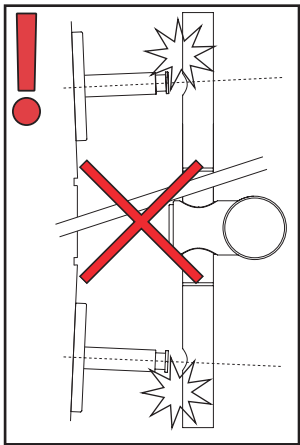

USA:
 Max. flow rate:
 1.6 Gal/min
 6.0 l/min.

Service - VR556

Bathtub
Badewanne

Badekar
Badkar

Badkuip
Baignoire

4

490 mm
19 1/4"
590 mm
23 1/4"
690 mm
27 1/8"
790 mm
31"

5