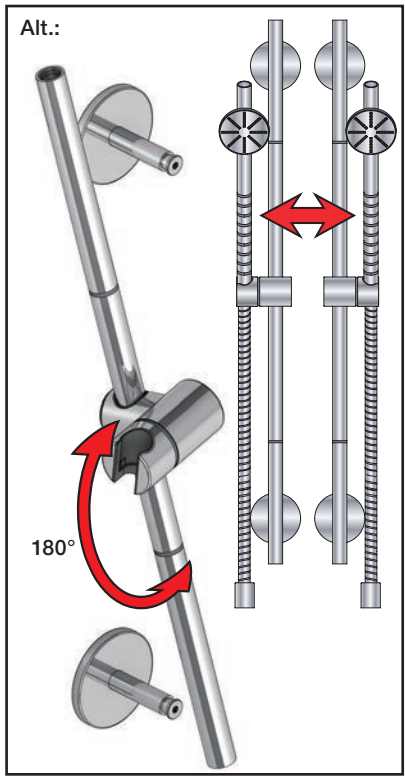

Fitting instruction
 Montageanleitung
 Monteringsvejledning
 Monteringsvægledning
 Montage hanleiding
 Manuel de montage

Data	Bar:	1	2	3	4	5
T60	(l/min) (Gal/min)	6.9 1.8	9.8 2.6	12 3.2	14 3.7	15 4.1
Max. 65°C. 150°F						

USA:
 Max. flow rate:
 1.6 Gal/min
 6.0 l/min.

Service - VR556

Bathtub
Badewanne

Badekar
Badkar

Badkuip
Baignoire

4

490 mm
19 1/4"
590 mm
23 1/4"
690 mm
27 1/8"
790 mm
31"

5

6

490 mm
19 1/4"
590 mm
23 1/4"
690 mm
27 1/8"
790 mm
31"

7

8

vola
 Lunavej 2
 DK-8700 Horsens
 Tlf : + 45 7023 5500
 sales@vola.com
 www.vola.com

VOLA T65
 T65-T60

Date	Mar. 15
Rev.	0
Sheet	SB 42.65