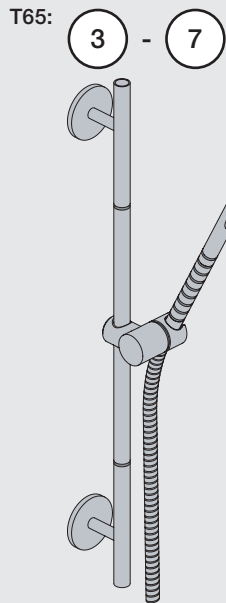

Fitting instruction
 Montageanleitung
 Monteringsvejledning
 Monteringsvægledning
 Montage hanleiding
 Manuel de montage

Data	Bar:	1	2	3	4	5
T60	(l/min) (Gal/min)	6.9 1.8	9.8 2.6	12 3.2	14 3.7	15 4.1
Max. 65°C. 150°F						

USA:
 Max. flow rate:
 1.6 Gal/min
 6.0 l/min.

Service - VR556

Bathtub
Badewanne

Badekar
Badkar

Badkuip
Baignoire

4

490 mm
19 1/4"
590 mm
23 1/4"
690 mm
27 1/8"
790 mm
31"

5

6

490 mm
19 1/4"
590 mm
23 1/4"
690 mm
27 1/8"
790 mm
31"

7

8

vola
 Lunavej 2
 DK-8700 Horsens
 Tlf : + 45 7023 5500
 sales@vola.com
 www.vola.com

VOLA T65
 T65-T60

Date	Mar. 15
Rev.	0
Sheet	SB 42.65