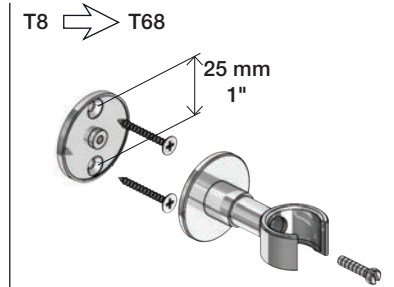

Fitting instruction
 Montageanleitung
 Monteringsvejledning
 Monteringsvægledning
 Montage hanleiding
 Manuel de montage

Data	Bar:	1	2	3	4	5
T60	(l/min) (Gal/min)	6.9 1.8	9.8 2.6	12 3.2	14 3.7	15 4.1
Max. 65°C. 150°F						

USA:
 Max. flow rate:
 1.6 Gal/min
 6.0 l/min.

Service - VR556

Bathtub
Badewanne

Badekar
Badkar

Badkuip
Baignoire

4

490 mm
19 1/4"
590 mm
23 1/4"
690 mm
27 1/8"
790 mm
31"

5

6

490 mm
19 1/4"
590 mm
23 1/4"
690 mm
27 1/8"
790 mm
31"

7

8

vola
 Lunavej 2
 DK-8700 Horsens
 Tlf : + 45 7023 5500
 sales@vola.com
 www.vola.com

VOLA T65
 T65-T60

Date	Mar. 15
Rev.	0
Sheet	SB 42.65