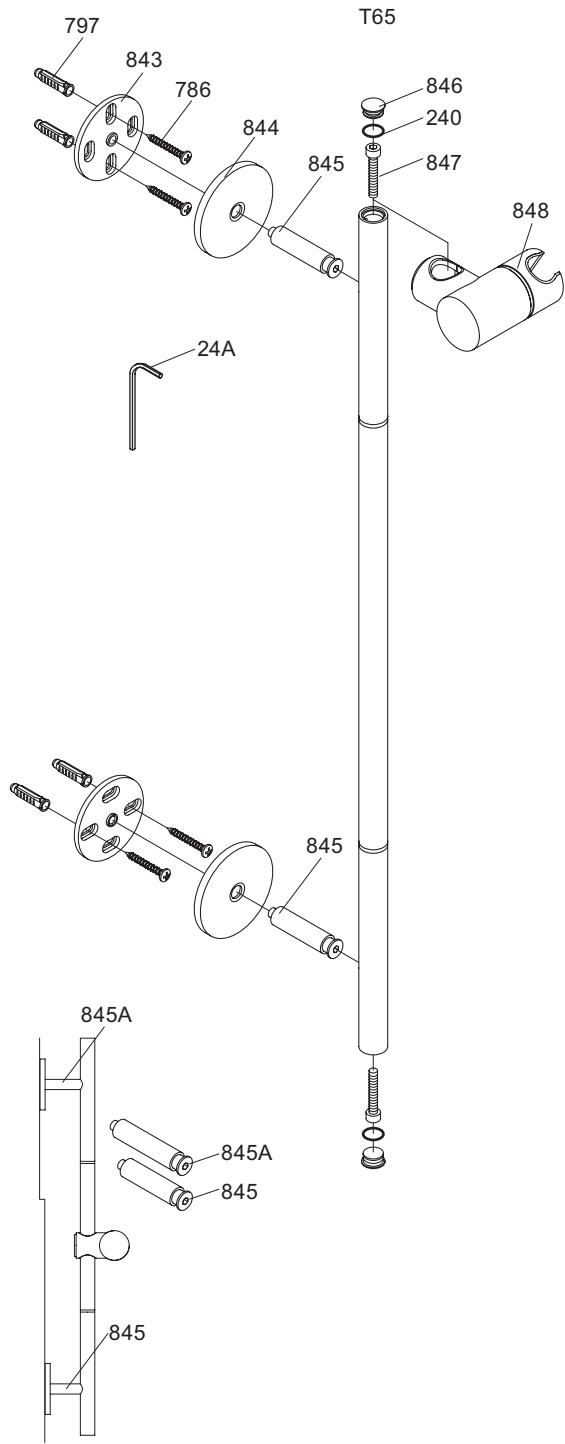

Fitting instruction
 Montageanleitung
 Monteringsvejledning
 Monteringsvægledning
 Montage hanleiding
 Manuel de montage

Data	Bar:	1	2	3	4	5
T60	(l/min) (Gal/min)	6.9 1.8	9.8 2.6	12 3.2	14 3.7	15 4.1
Max. 65°C. 150°F						

USA:
 Max. flow rate:
 1.6 Gal/min
 6.0 l/min.

Service - VR556

Bathtub
Badewanne

Badekar
Badkar

Badkuip
Baignoire

4

490 mm
19 1/4"
590 mm
23 1/4"
690 mm
27 1/8"
790 mm
31"

5

6

490 mm
19 1/4"
590 mm
23 1/4"
690 mm
27 1/8"
790 mm
31"

7

8

vola
 Lunavej 2
 DK-8700 Horsens
 Tlf : + 45 7023 5500
 sales@vola.com
 www.vola.com

VOLA T65
 T65-T60

Date	Mar. 15
Rev.	0
Sheet	SB 42.65