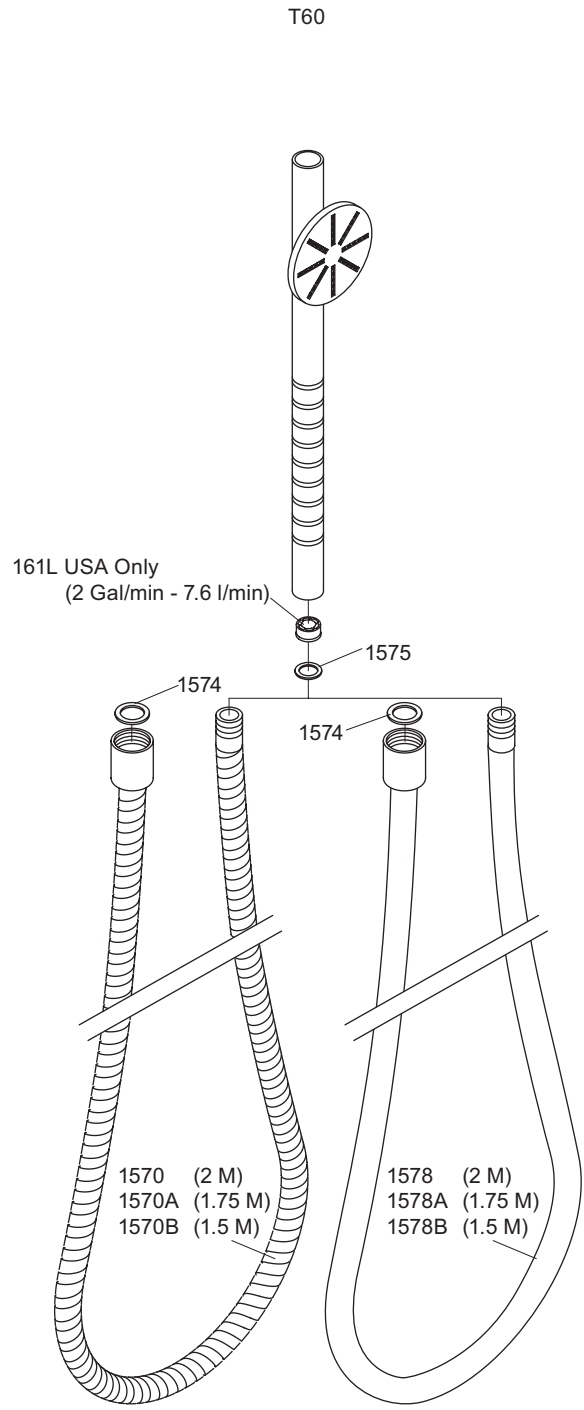

Fitting instruction
 Montageanleitung
 Monteringsvejledning
 Monteringsvægledning
 Montage hanleiding
 Manuel de montage

Data	Bar:	1	2	3	4	5
T60	(l/min) (Gal/min)	6.9 1.8	9.8 2.6	12 3.2	14 3.7	15 4.1
Max. 65°C. 150°F						

USA:
 Max. flow rate:
 1.6 Gal/min
 6.0 l/min.

Service - VR556

Bathtub
Badewanne

Badekar
Badkar

Badkuip
Baignoire

4

490 mm
19 1/4"
590 mm
23 1/4"
690 mm
27 1/8"
790 mm
31"

5

6

490 mm
19 1/4"
590 mm
23 1/4"
690 mm
27 1/8"
790 mm
31"

7

8

vola
 Lunavej 2
 DK-8700 Horsens
 Tlf : + 45 7023 5500
 sales@vola.com
 www.vola.com

VOLA T65
 T65-T60

Date	Mar. 15
Rev.	0
Sheet	SB 42.65