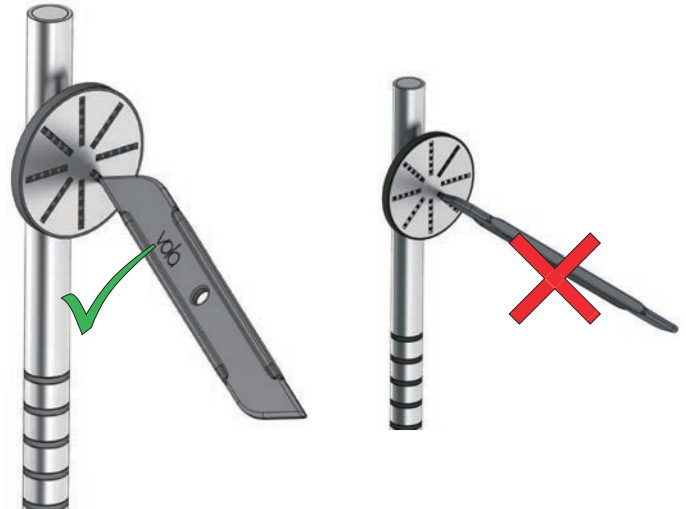

Fitting instruction  
 Montageanleitung  
 Monteringsvejledning  
 Monteringsvægledning  
 Montage hanleiding  
 Manuel de montage

T60:

T68:

T65:

Data	Bar:	1	2	3	4	5
T60	(l/min) (Gal/min)	6.9 1.8	9.8 2.6	12 3.2	14 3.7	15 4.1
Max. 65°C. 150°F						

USA:  
 Max. flow rate:  
 1.6 Gal/min  
 6.0 l/min.

Service - VR556

Bathtub  
Badewanne  
 Badekar  
Badkar  
 Badkuip  
Baignoire

2

T8 → T68

3

4

490 mm  
19 1/4"  
590 mm  
23 1/4"  
690 mm  
27 1/8"  
790 mm  
31"

5

6

490 mm  
19 1/4"  
590 mm  
23 1/4"  
690 mm  
27 1/8"  
790 mm  
31"

7

8

2

161L USA Only (2 Gal/min - 7.6 l/min - US Standard)  
1575

1570 (2 M)  
1570A (1.75 M)  
1570B (1.5 M)