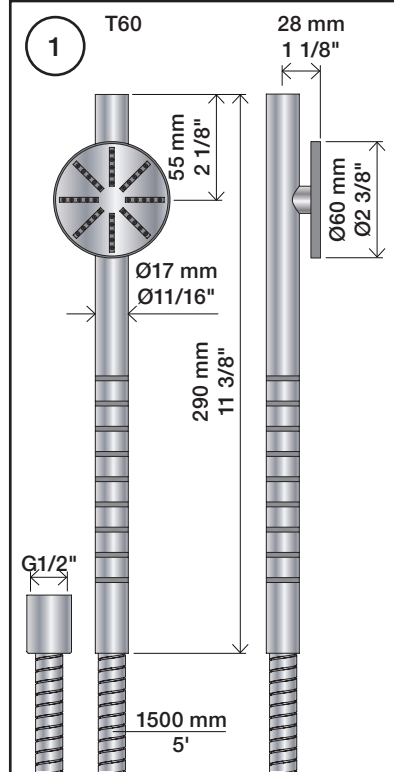

Fitting instruction  
 Montageanleitung  
 Monteringsvejledning  
 Monteringsvægledning  
 Montage hanleiding  
 Manuel de montage

T60:

T68:

T65:

Data	Bar:	1	2	3	4	5
T60	(l/min) (Gal/min)	6.9 1.8	9.8 2.6	12 3.2	14 3.7	15 4.1
Max. 65°C. 150°F						

USA:  
 Max. flow rate:  
 1.6 Gal/min  
 6.0 l/min.

Service - VR556

Bathtub  
Badewanne  
 Badekar  
Badkar  
 Badkuip  
Baignoire

2

T8 → T68

3

4

490 mm  
19 1/4"  
590 mm  
23 1/4"  
690 mm  
27 1/8"  
790 mm  
31"

5

6

490 mm  
19 1/4"  
590 mm  
23 1/4"  
690 mm  
27 1/8"  
790 mm  
31"

7

8

2

161L USA Only (2 Gal/min - 7.6 l/min - US Standard)  
1575

1570 (2 M)  
1570A (1.75 M)  
1570B (1.5 M)

1578 (2 M)  
1578A (1.75 M)  
1578B (1.5 M)

**VOLA A/S**  
Lunavej 2  
DK-8700 Horsens  
Tlf : + 45 7023 5500  
Fax: + 45 7023 5511  
sales@vola.com  
www.vola.com

**VOLA T60**

Dato  
Mar. 15

Rev.  
0

Blad  
SB 42.60