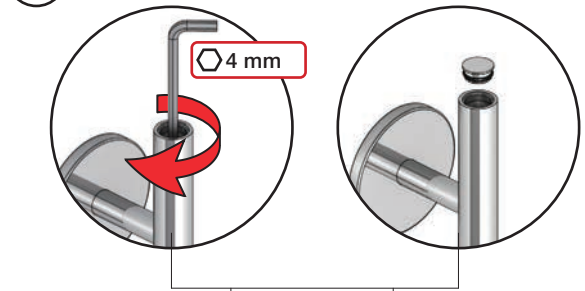

USA:  
 Max. flow rate:  
 1.6 Gal/min  
 6.0 l/min.

Service - VR556

Bathtub  
Badewanne  
 Badekar  
Badkar  
 Badkuip  
Baignoire

2

T8 → T68

3

4

490 mm  
19 1/4"  
590 mm  
23 1/4"  
690 mm  
27 1/8"  
790 mm  
31"

5

6

490 mm  
19 1/4"  
590 mm  
23 1/4"  
690 mm  
27 1/8"  
790 mm  
31"

7

8

2

161L USA Only (2 Gal/min - 7.6 l/min - US Standard)  
1575

1570 (2 M)  
1570A (1.75 M)  
1570B (1.5 M)