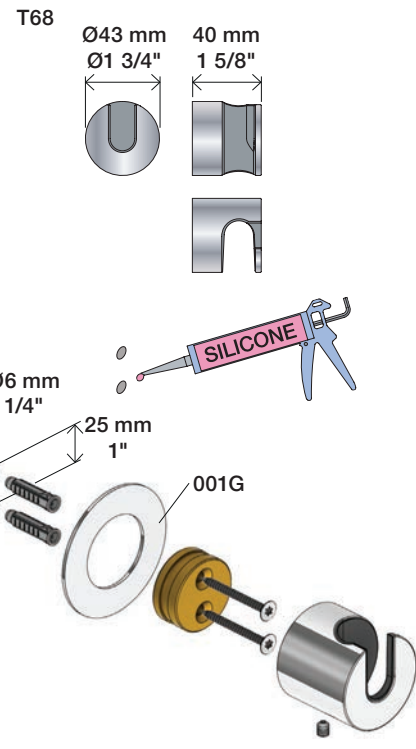

Fitting instruction  
 Montageanleitung  
 Monteringsvejledning  
 Monteringsvægledning  
 Montage hanleiding  
 Manuel de montage

T60:

T68:

T65:

Data	Bar:	1	2	3	4	5
T60	(l/min) (Gal/min)	6.9 1.8	9.8 2.6	12 3.2	14 3.7	15 4.1
Max. 65°C. 150°F						

USA:  
 Max. flow rate:  
 1.6 Gal/min  
 6.0 l/min.

Service - VR556

Bathtub  
Badewanne  
 Badekar  
Badkar  
 Badkuip  
Baignoire

2

T8 → T68

3

4

490 mm  
19 1/4"  
590 mm  
23 1/4"  
690 mm  
27 1/8"  
790 mm  
31"

5

6

490 mm  
19 1/4"  
590 mm  
23 1/4"  
690 mm  
27 1/8"  
790 mm  
31"

7

8

2

161L USA Only (2 Gal/min - 7.6 l/min - US Standard)  
1575

1570 (2 M)  
1570A (1.75 M)  
1570B (1.5 M)

1578 (2 M)  
1578A (1.75 M)  
1578B (1.5 M)

**VOLA A/S**  
Lunavej 2  
DK-8700 Horsens  
Tlf : + 45 7023 5500  
Fax: + 45 7023 5511  
sales@vola.com  
www.vola.com

**VOLA T60**

Dato  
Mar. 15

Rev.  
0

Blad  
SB 42.60