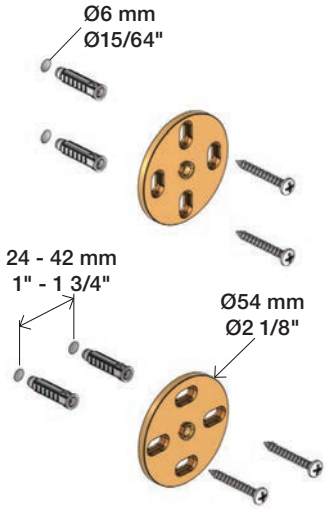

USA:  
 Max. flow rate:  
 1.6 Gal/min  
 6.0 l/min.

Service - VR556

Bathtub  
Badewanne  
 Badekar  
Badkar  
 Badkuip  
Baignoire

2

T8 → T68

3

4

490 mm  
19 1/4"  
590 mm  
23 1/4"  
690 mm  
27 1/8"  
790 mm  
31"

5

6

490 mm  
19 1/4"  
590 mm  
23 1/4"  
690 mm  
27 1/8"  
790 mm  
31"

7

8

2

161L USA Only (2 Gal/min - 7.6 l/min - US Standard)  
1575

1570 (2 M)  
1570A (1.75 M)  
1570B (1.5 M)

1578 (2 M)  
1578A (1.75 M)  
1578B (1.5 M)

**VOLA A/S**  
Lunavej 2  
DK-8700 Horsens  
Tlf : + 45 7023 5500  
Fax: + 45 7023 5511  
sales@vola.com  
www.vola.com

**VOLA T60**

Dato  
Mar. 15

Rev.  
0

Blad  
SB 42.60