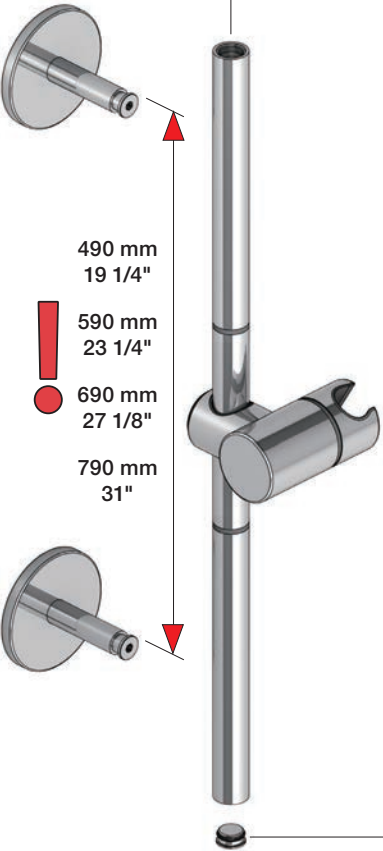

Fitting instruction  
 Montageanleitung  
 Monteringsvejledning  
 Monteringsvægledning  
 Montage hanleiding  
 Manuel de montage

T60:

T68:

T65:

Data	Bar:	1	2	3	4	5
T60	(l/min) (Gal/min)	6.9 1.8	9.8 2.6	12 3.2	14 3.7	15 4.1
Max. 65°C. 150°F						

USA:  
 Max. flow rate:  
 1.6 Gal/min  
 6.0 l/min.

Service - VR556

Bathtub  
Badewanne  
 Badekar  
Badkar  
 Badkuip  
Baignoire

2

T8 → T68

3

4

490 mm  
19 1/4"  
590 mm  
23 1/4"  
690 mm  
27 1/8"  
790 mm  
31"

5

6

490 mm  
19 1/4"  
590 mm  
23 1/4"  
690 mm  
27 1/8"  
790 mm  
31"

7

8

2

161L USA Only (2 Gal/min - 7.6 l/min - US Standard)  
1575

1570 (2 M)  
1570A (1.75 M)  
1570B (1.5 M)

1578 (2 M)  
1578A (1.75 M)  
1578B (1.5 M)

**VOLA A/S**  
Lunavej 2  
DK-8700 Horsens  
Tlf : + 45 7023 5500  
Fax: + 45 7023 5511  
sales@vola.com  
www.vola.com

**VOLA T60**

Dato  
Mar. 15

Rev.  
0

Blad  
SB 42.60