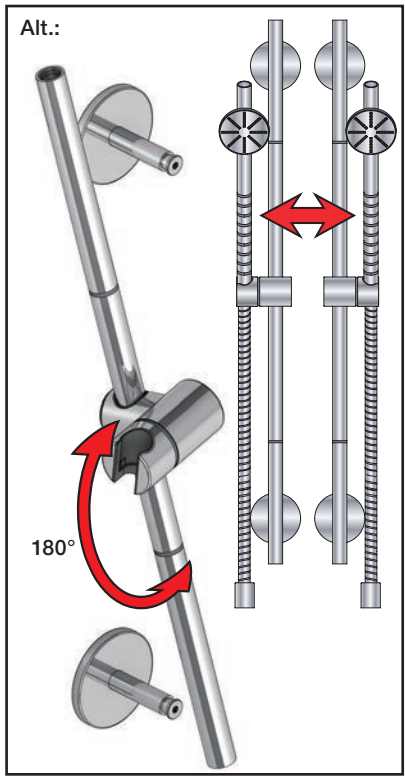

USA:  
 Max. flow rate:  
 1.6 Gal/min  
 6.0 l/min.

Service - VR556

Bathtub  
Badewanne  
 Badekar  
Badkar  
 Badkuip  
Baignoire

2

T8 → T68

3

4

490 mm  
19 1/4"  
590 mm  
23 1/4"  
690 mm  
27 1/8"  
790 mm  
31"

5

6

490 mm  
19 1/4"  
590 mm  
23 1/4"  
690 mm  
27 1/8"  
790 mm  
31"

7

8

2

161L USA Only (2 Gal/min - 7.6 l/min - US Standard)  
1575

1570 (2 M)  
1570A (1.75 M)  
1570B (1.5 M)