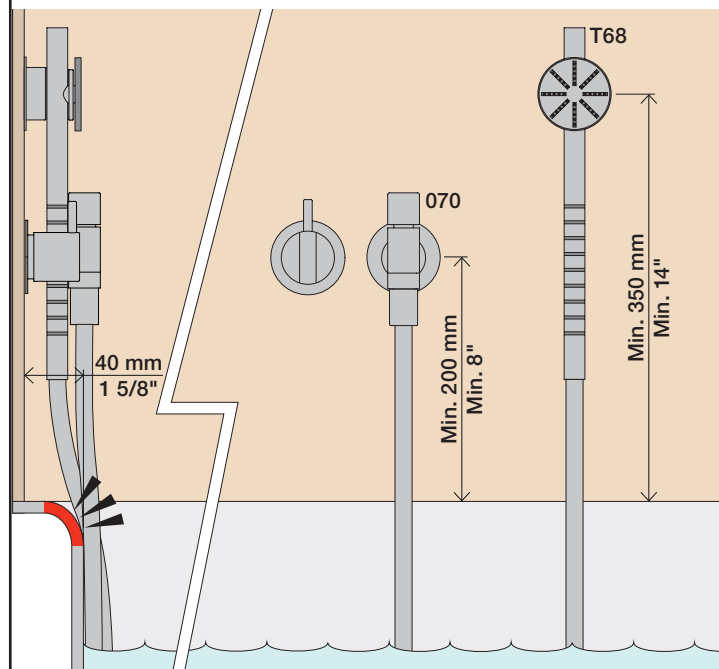

Fitting instruction  
 Montageanleitung  
 Monteringsvejledning  
 Monteringsvægledning  
 Montage hanleiding  
 Manuel de montage

T60:

T68:

T65:

Data	Bar:	1	2	3	4	5
T60	(l/min) (Gal/min)	6.9 1.8	9.8 2.6	12 3.2	14 3.7	15 4.1
Max. 65°C. 150°F						

USA:  
 Max. flow rate:  
 1.6 Gal/min  
 6.0 l/min.

Service - VR556

Bathtub  
Badewanne  
 Badekar  
Badkar  
 Badkuip  
Baignoire

2

T8 → T68

3

4

490 mm  
19 1/4"  
590 mm  
23 1/4"  
690 mm  
27 1/8"  
790 mm  
31"

5

6

490 mm  
19 1/4"  
590 mm  
23 1/4"  
690 mm  
27 1/8"  
790 mm  
31"

7

8

2

161L USA Only (2 Gal/min - 7.6 l/min - US Standard)  
1575

1570 (2 M)  
1570A (1.75 M)  
1570B (1.5 M)

1578 (2 M)  
1578A (1.75 M)  
1578B (1.5 M)

**VOLA A/S**  
Lunavej 2  
DK-8700 Horsens  
Tlf : + 45 7023 5500  
Fax: + 45 7023 5511  
sales@vola.com  
www.vola.com

**VOLA T60**

Dato  
Mar. 15

Rev.  
0

Blad  
SB 42.60