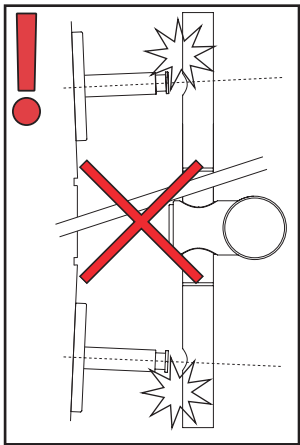

USA:  
 Max. flow rate:  
 1.6 Gal/min  
 6.0 l/min.

Service - VR556

Bathtub  
Badewanne  
 Badekar  
Badkar  
 Badkuip  
Baignoire

2

T8 → T68

3

4

490 mm  
19 1/4"  
590 mm  
23 1/4"  
690 mm  
27 1/8"  
790 mm  
31"