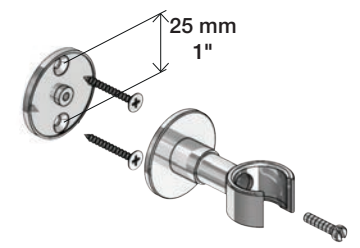

USA:  
 Max. flow rate:  
 1.6 Gal/min  
 6.0 l/min.

Service - VR556

Bathtub  
Badewanne  
 Badekar  
Badkar  
 Badkuip  
Baignoire

2

T8 → T68

3

4

490 mm  
19 1/4"  
590 mm  
23 1/4"  
690 mm  
27 1/8"  
790 mm  
31"

5

6

490 mm  
19 1/4"  
590 mm  
23 1/4"  
690 mm  
27 1/8"  
790 mm  
31"

7

8

2

161L USA Only (2 Gal/min - 7.6 l/min - US Standard)  
1575

1570 (2 M)  
1570A (1.75 M)  
1570B (1.5 M)