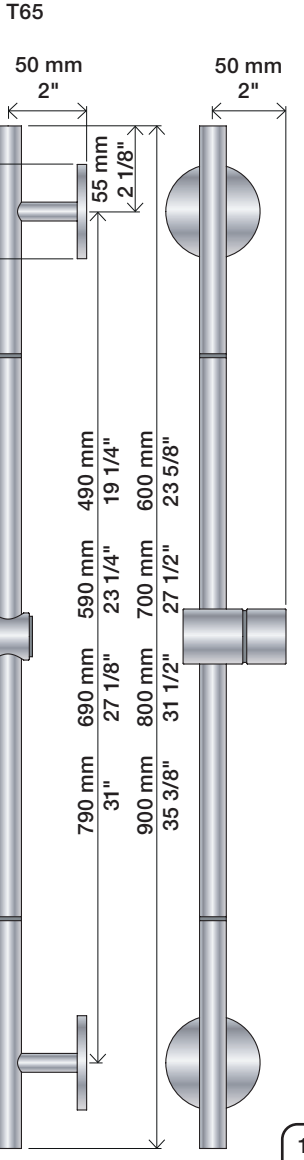

Fitting instruction  
 Montageanleitung  
 Monteringsvejledning  
 Monteringsvægledning  
 Montage hanleiding  
 Manuel de montage

T60:

T68:

T65:

Data	Bar:	1	2	3	4	5
T60	(l/min) (Gal/min)	6.9 1.8	9.8 2.6	12 3.2	14 3.7	15 4.1
Max. 65°C. 150°F						

USA:  
 Max. flow rate:  
 1.6 Gal/min  
 6.0 l/min.

Service - VR556

Bathtub  
Badewanne  
 Badekar  
Badkar  
 Badkuip  
Baignoire

2

T8 → T68

3

4

490 mm  
19 1/4"  
590 mm  
23 1/4"  
690 mm  
27 1/8"  
790 mm  
31"

5

6

490 mm  
19 1/4"  
590 mm  
23 1/4"  
690 mm  
27 1/8"  
790 mm  
31"

7

8

2

161L USA Only (2 Gal/min - 7.6 l/min - US Standard)  
1575

1570 (2 M)  
1570A (1.75 M)  
1570B (1.5 M)

1578 (2 M)  
1578A (1.75 M)  
1578B (1.5 M)

**VOLA A/S**  
Lunavej 2  
DK-8700 Horsens  
Tlf : + 45 7023 5500  
Fax: + 45 7023 5511  
sales@vola.com  
www.vola.com

**VOLA T60**

Dato  
Mar. 15

Rev.  
0

Blad  
SB 42.60