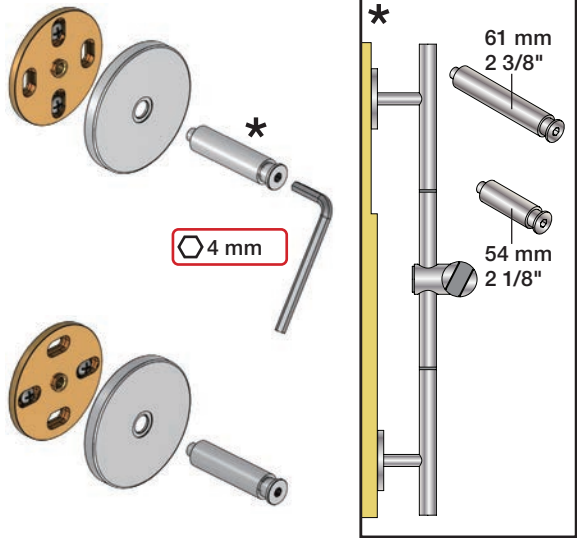

Fitting instruction  
 Montageanleitung  
 Monteringsvejledning  
 Monteringsvægledning  
 Montage hanleiding  
 Manuel de montage

T60:

T68:

T65:

Data	Bar:	1	2	3	4	5
T60	(l/min) (Gal/min)	6.9 1.8	9.8 2.6	12 3.2	14 3.7	15 4.1
Max. 65°C. 150°F						

USA:  
 Max. flow rate:  
 1.6 Gal/min  
 6.0 l/min.

Service - VR556

Bathtub  
Badewanne  
 Badekar  
Badkar  
 Badkuip  
Baignoire

2

T8 → T68

3

4

490 mm  
19 1/4"  
590 mm  
23 1/4"  
690 mm  
27 1/8"  
790 mm  
31"

5

6

490 mm  
19 1/4"  
590 mm  
23 1/4"  
690 mm  
27 1/8"  
790 mm  
31"

7

8

2

161L USA Only (2 Gal/min - 7.6 l/min - US Standard)  
1575

1570 (2 M)  
1570A (1.75 M)  
1570B (1.5 M)