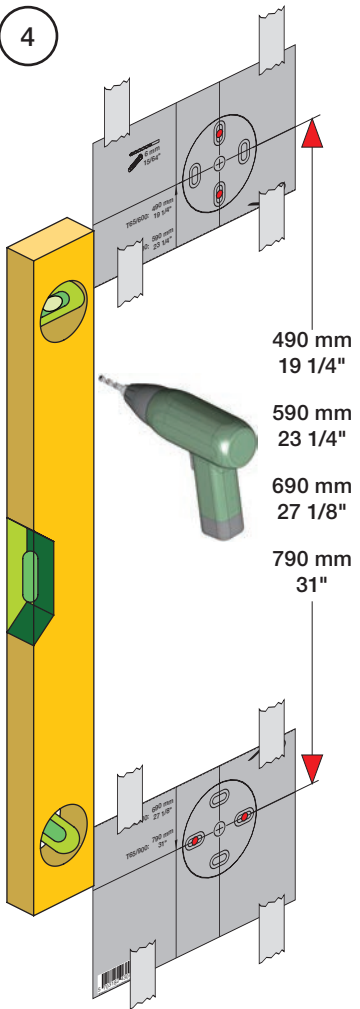

Fitting instruction  
 Montageanleitung  
 Monteringsvejledning  
 Monteringsvægledning  
 Montage hanleiding  
 Manuel de montage

T60:

T68:

T65:

Data	Bar:	1	2	3	4	5
T60	(l/min) (Gal/min)	6.9 1.8	9.8 2.6	12 3.2	14 3.7	15 4.1
Max. 65°C. 150°F						

USA:  
 Max. flow rate:  
 1.6 Gal/min  
 6.0 l/min.

Service - VR556

Bathtub  
Badewanne  
 Badekar  
Badkar  
 Badkuip  
Baignoire

2

T8 → T68

3

4

490 mm  
19 1/4"  
590 mm  
23 1/4"  
690 mm  
27 1/8"  
790 mm  
31"

5

6

490 mm  
19 1/4"  
590 mm  
23 1/4"  
690 mm  
27 1/8"  
790 mm  
31"

7

8

2

161L USA Only (2 Gal/min - 7.6 l/min - US Standard)  
1575

1570 (2 M)  
1570A (1.75 M)  
1570B (1.5 M)

1578 (2 M)  
1578A (1.75 M)  
1578B (1.5 M)

**VOLA A/S**  
Lunavej 2  
DK-8700 Horsens  
Tlf : + 45 7023 5500  
Fax: + 45 7023 5511  
sales@vola.com  
www.vola.com

**VOLA T60**

Dato  
Mar. 15

Rev.  
0

Blad  
SB 42.60