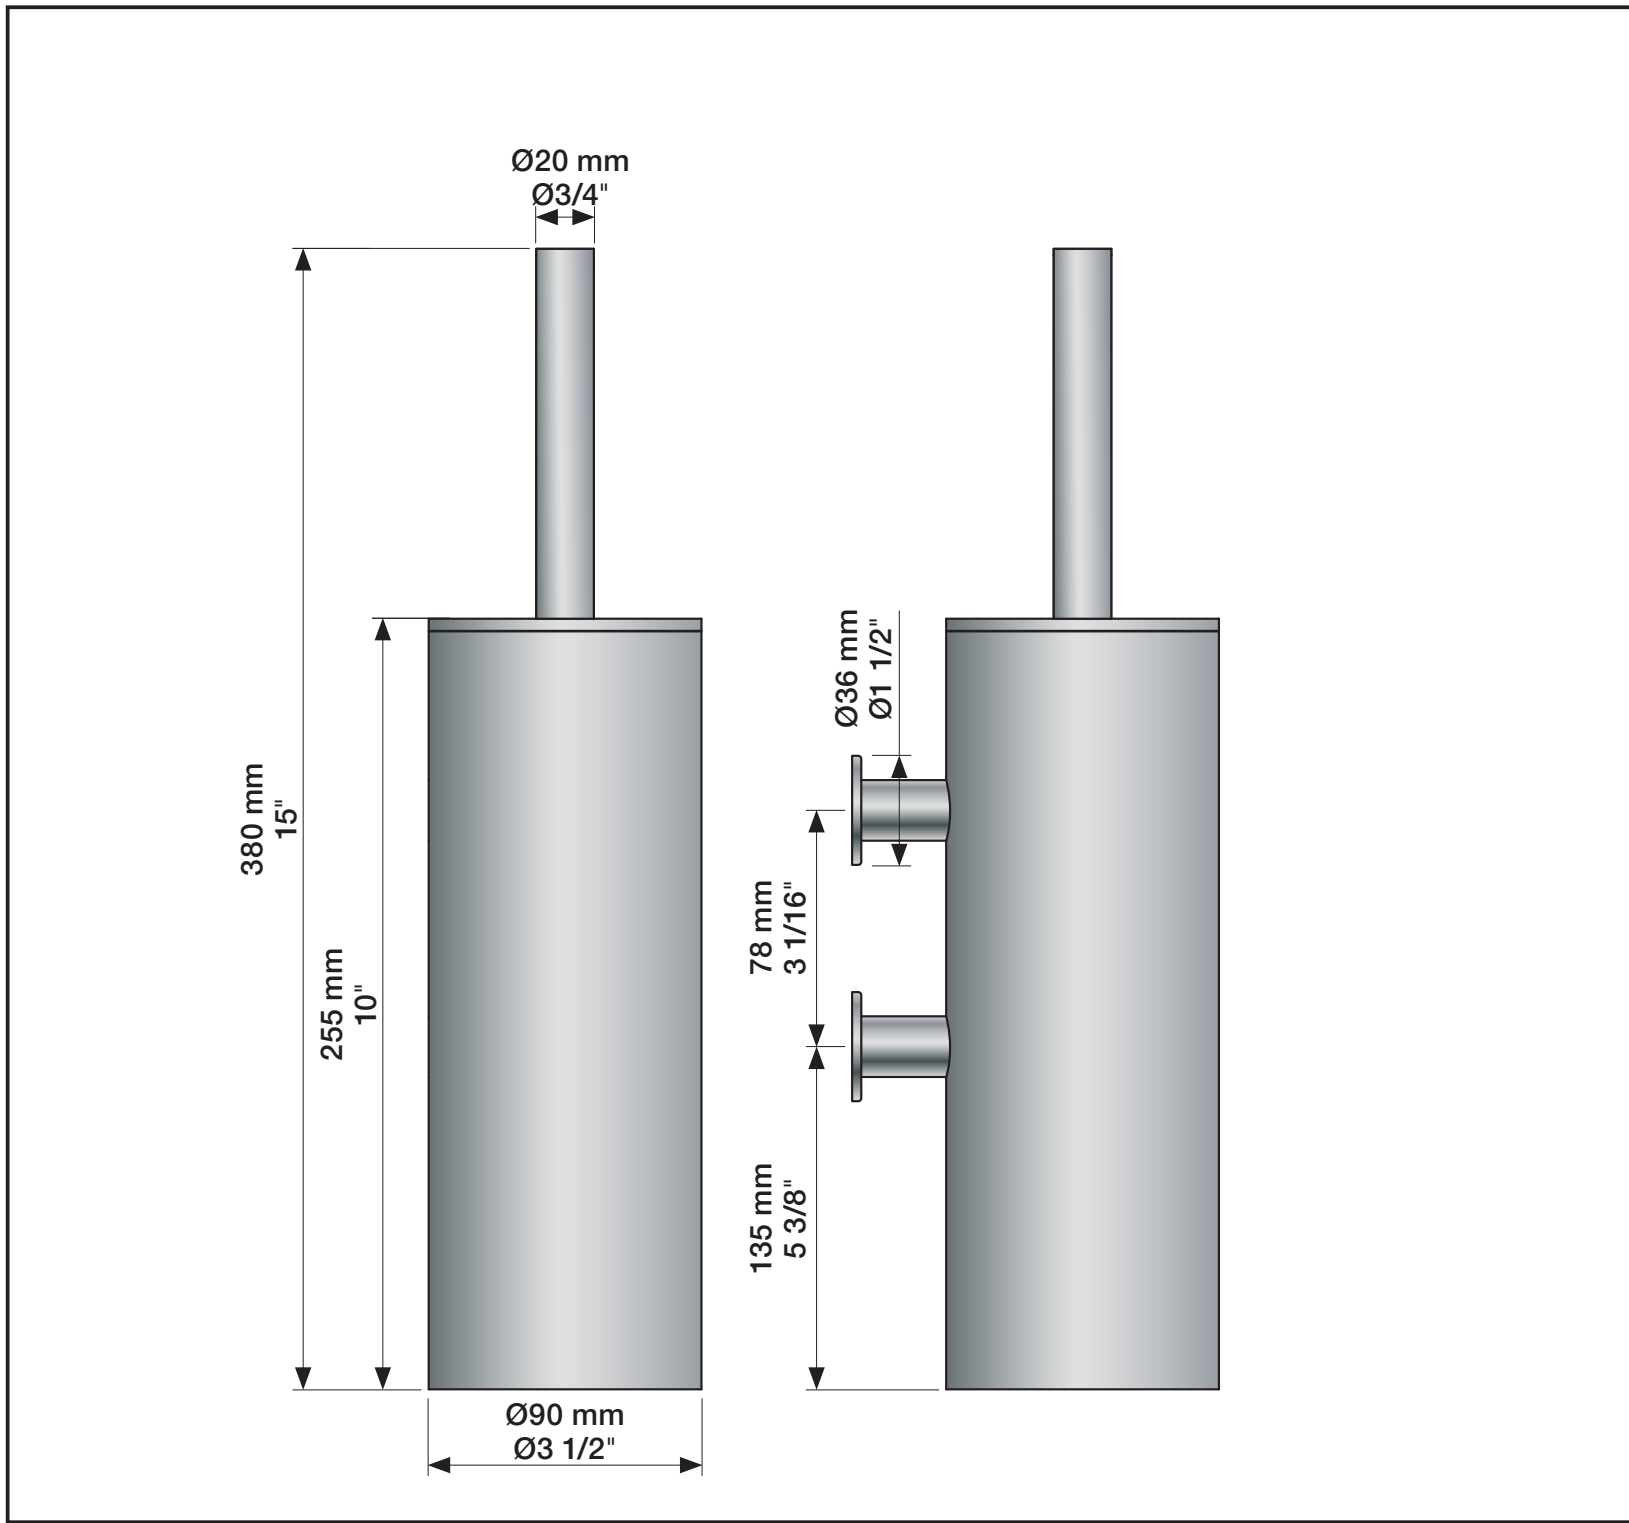

VOLA T33

www.vola.com

vola

mnt_T33_V1_40998988

Ø6 mm
Ø15/64"

Maintenance
Pfleger

Vedligeholdelse
Skötsel

Verpleging
Entretien

VR890: VR891, VR895
 VR894: 2xVR2C, VR23, 2xVR782, 2xVR728

vola
 Lunavej 2
 DK-8700 Horsens
 Tlf : + 45 7023 5500
 sales@vola.com
 www.vola.com

VOLA T33

Date
 Sep. 18

Rev.
 2

Sheet
 SB 42.24