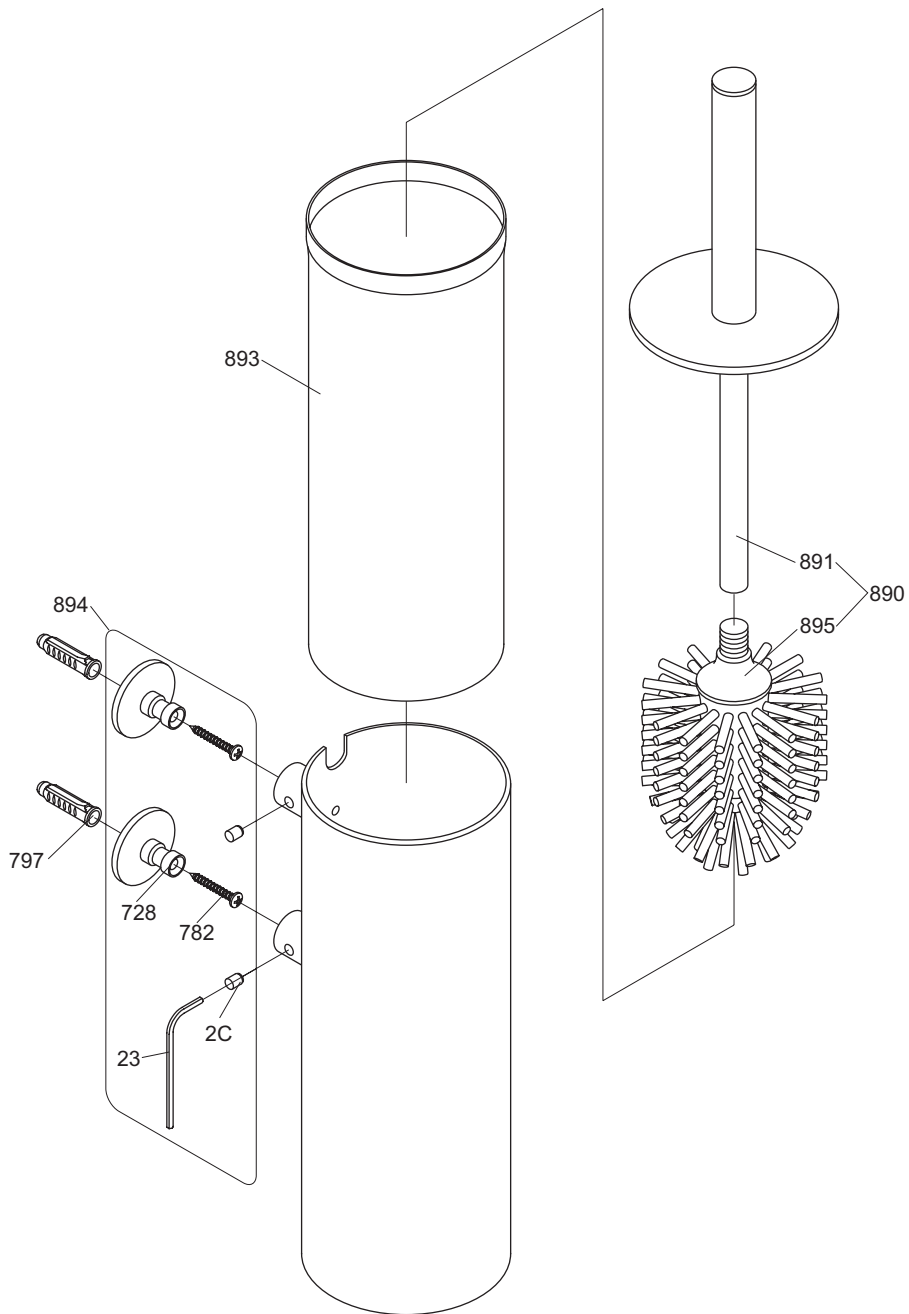

VOLA T33

www.vola.com

vola

mnt_T33_V1_40998988

Ø6 mm
Ø15/64"

Maintenance
Pfleger

Vedligeholdelse
Skötsel

Verpleging
Entretien

VR890: VR891, VR895
 VR894: 2xVR2C, VR23, 2xVR782, 2xVR728

vola
 Lunavej 2
 DK-8700 Horsens
 Tlf : + 45 7023 5500
 sales@vola.com
 www.vola.com

VOLA T33

Date
 Sep. 18

Rev.
 2

Sheet
 SB 42.24