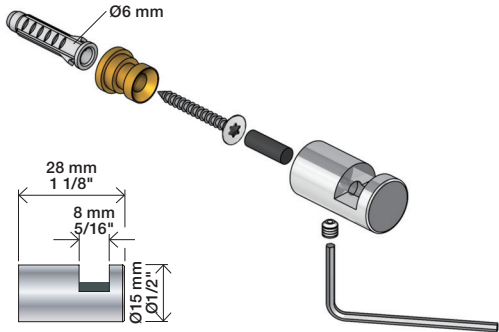

VOLA T20

VOLA T17, T18, T20

vola

www.vola.com

Maintenance
Pfleheinweise
Vedligeholdelse

mnt_T17-T18-T20_V1_40999039
09-04-2024

VR20C: VR20C, VR22
 VR799: VR740, VR782, VR797

vola
 Lunavej 2
 DK-8700 Horsens
 Tlf : + 45 7023 5500
 sales@vola.com
 www.vola.com