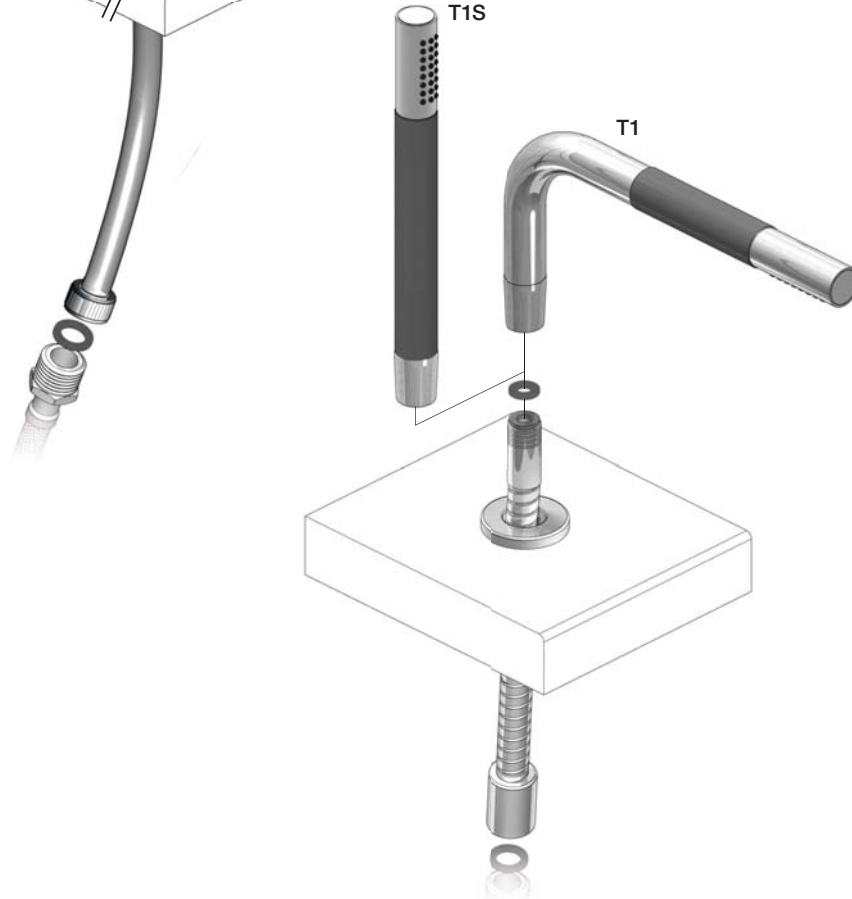

Fitting instruction  
 Montageanleitung  
 Monteringsvejledning  
 Monteringsvægledning  
 Montage hanleiding  
 Manuel de montage

3

4

5

VR435: VR63, 2xVR444, VR447, VR448

**vola**  
Lunavej 2  
DK-8700 Horsens  
Tlf : + 45 7023 5500  
Fax: + 45 7023 5511  
sales@vola.com  
www.vola.com