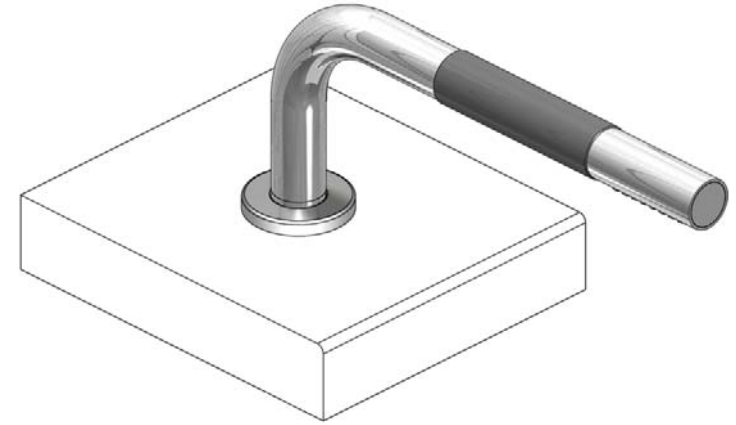

Fitting instruction  
 Montageanleitung  
 Monteringsvejledning  
 Monteringsvægledning  
 Montage hanleiding  
 Manuel de montage

3

4

5

VR435: VR63, 2xVR444, VR447, VR448

**vola**  
Lunavej 2  
DK-8700 Horsens  
Tlf : + 45 7023 5500  
Fax: + 45 7023 5511  
sales@vola.com  
www.vola.com