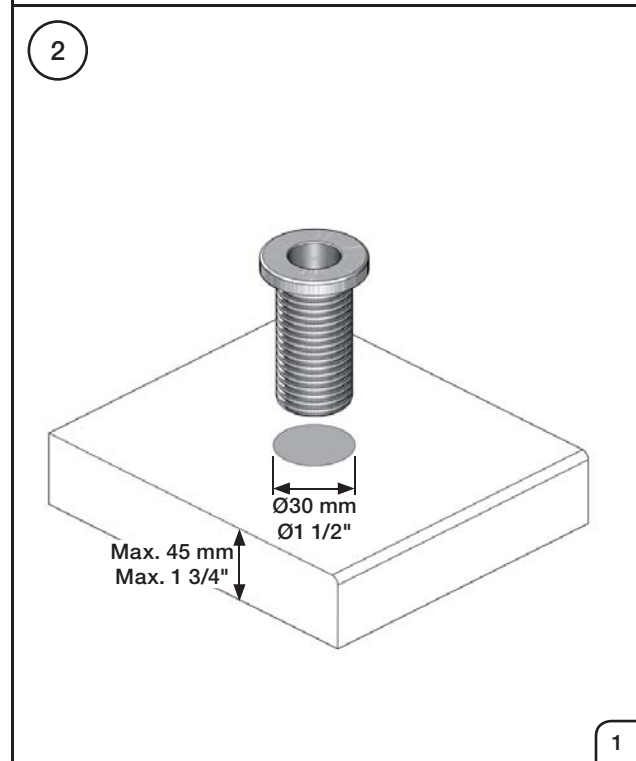

Fitting instruction  
 Montageanleitung  
 Monteringsvejledning  
 Monteringsvægledning  
 Montage hanleiding  
 Manuel de montage

3

4

5

VR435: VR63, 2xVR444, VR447, VR448

**vola**  
Lunavej 2  
DK-8700 Horsens  
Tlf : + 45 7023 5500  
Fax: + 45 7023 5511  
sales@vola.com  
www.vola.com