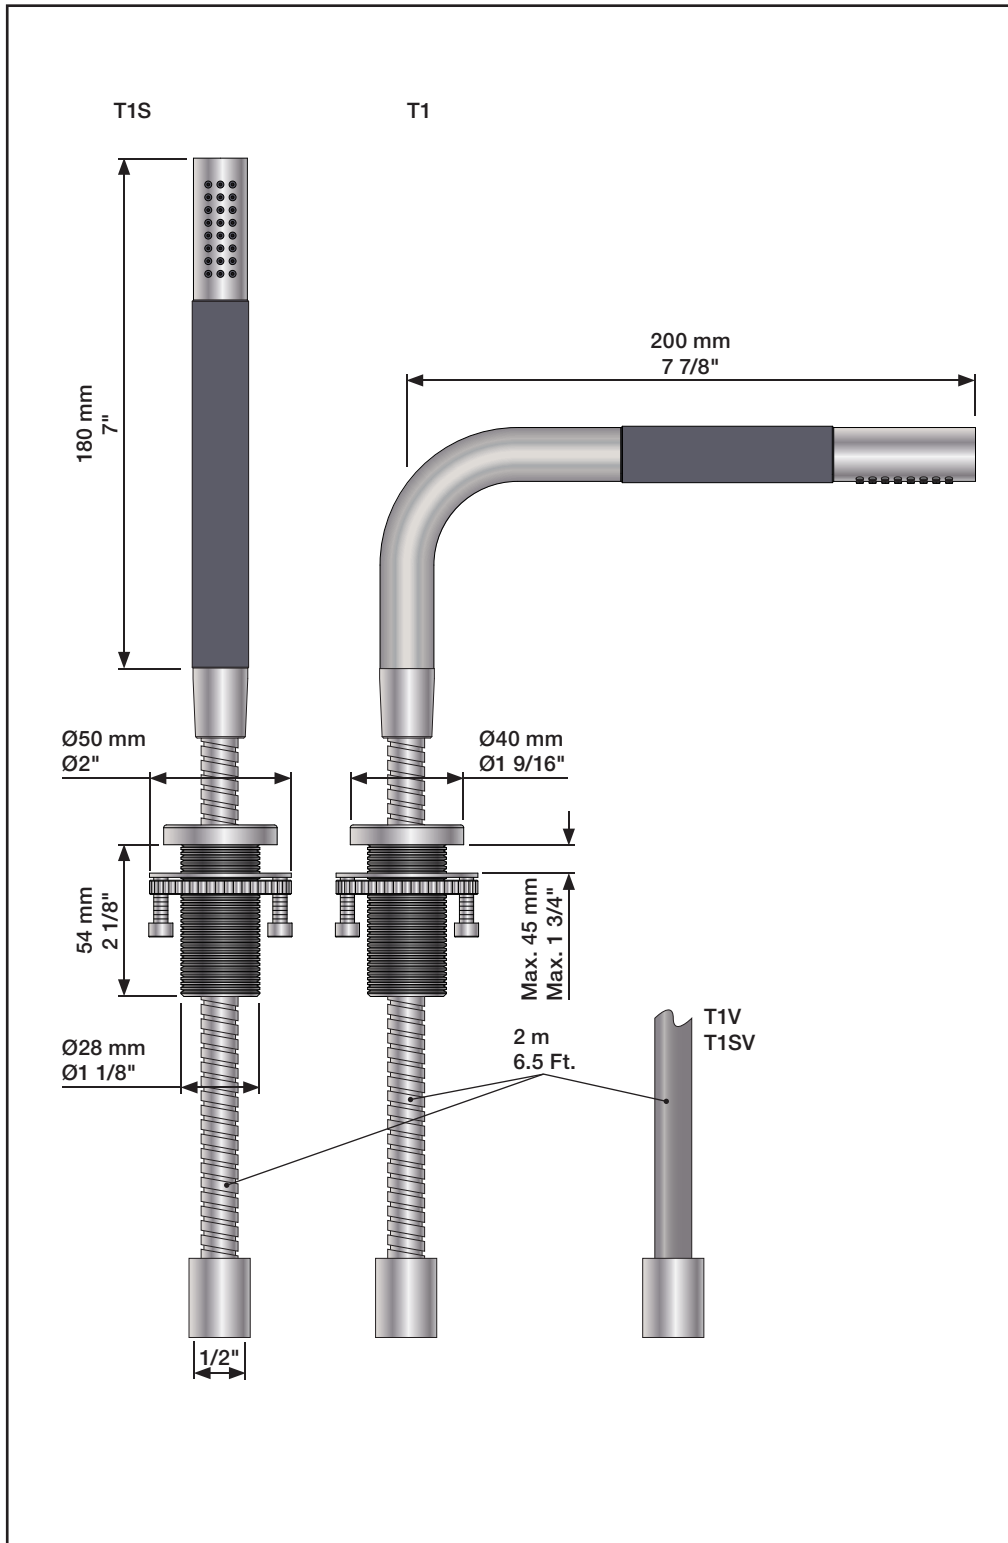

Fitting instruction  
 Montageanleitung  
 Monteringsvejledning  
 Monteringsvægledning  
 Montage hanleiding  
 Manuel de montage

3

4

5

VR435: VR63, 2xVR444, VR447, VR448

**vola**  
Lunavej 2  
DK-8700 Horsens  
Tlf : + 45 7023 5500  
Fax: + 45 7023 5511  
sales@vola.com  
www.vola.com

## VOLA T1, T1S T1V, T1SV

Date  
Jun. 17

Rev.  
6

Sheet  
SB 39