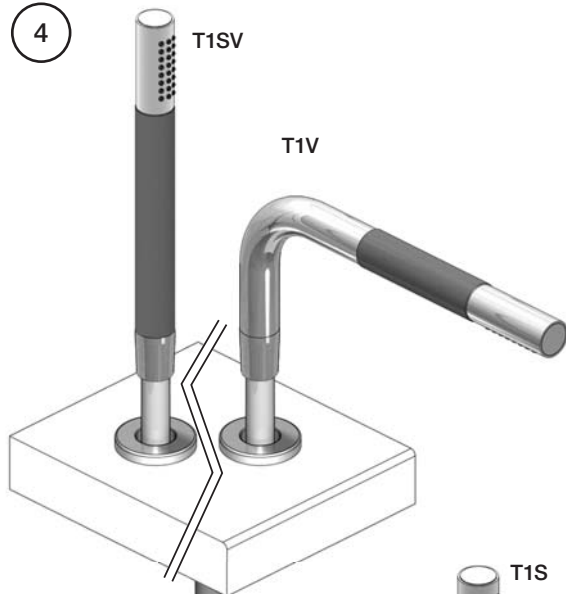

Fitting instruction  
 Montageanleitung  
 Monteringsvejledning  
 Monteringsvægledning  
 Montage hanleiding  
 Manuel de montage

3

4

5

VR435: VR63, 2xVR444, VR447, VR448

**vola**  
Lunavej 2  
DK-8700 Horsens  
Tlf : + 45 7023 5500  
Fax: + 45 7023 5511  
sales@vola.com  
www.vola.com

## VOLA T1, T1S T1V, T1SV

Date  
Jun. 17

Rev.  
6

Sheet  
SB 39