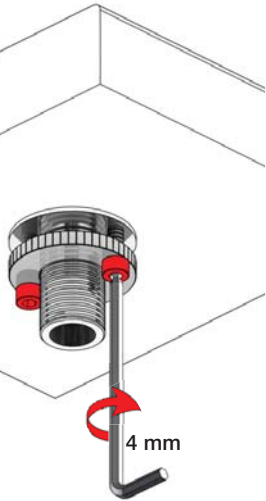

Fitting instruction  
 Montageanleitung  
 Monteringsvejledning  
 Monteringsvægledning  
 Montage hanleiding  
 Manuel de montage

3

4

5

VR435: VR63, 2xVR444, VR447, VR448

**vola**  
Lunavej 2  
DK-8700 Horsens  
Tlf : + 45 7023 5500  
Fax: + 45 7023 5511  
sales@vola.com  
www.vola.com