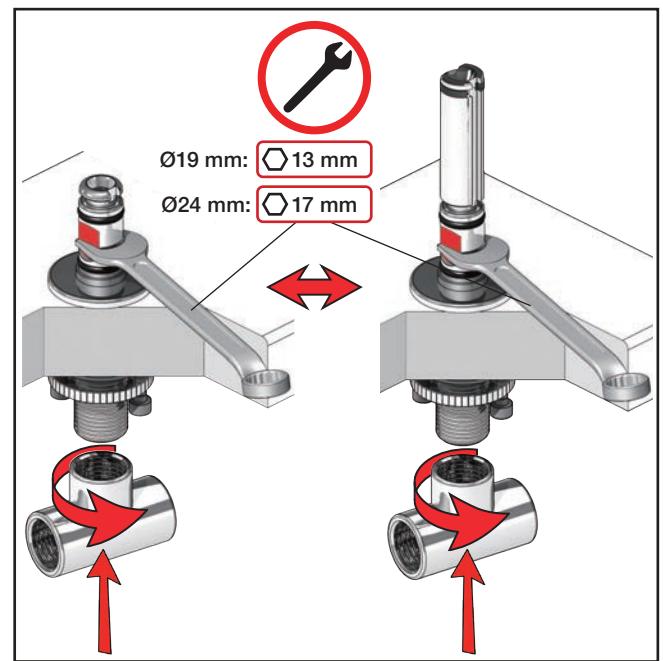

VOLA S50, S50D, S50DH  
 VOLA KV3, KV4, KV9, KV10, KV15  
 VOLA HV5, HV8, HV10  
 VOLA SC2, SC4, SC6, SC8, SC11, SC13

Fitting instruction  
 Montageanleitung  
 Monteringsvejledning  
 Monteringsvægledning  
 Montage hanleiding  
 Manuel de montage

04/00115  
 04/00307  
 04/00340

www.vola.com

vola

S50\_V9\_40999831  
 08-08-2024

**Data, 3 Bar/43.5 Psi:**

	l/min.	Gal/min.
S50:	32,0	8.5
KV3:	30,0	7.9
KV4:	9,0	2.4
KV10, 15:	9,0	2.4
HV5, 8, 10:	9,0	2.4
SC2, 4 (A24):	16,0	4.2
SC6, 8, 11, 13: (C)	26,0	6.9

Max. 65°C, 150°F

- 090: KV4
- 090A: HV5
- 090B: HV8
- 090D: KV3, SC6, SC11
- 090E: KV9, SC8, SC13
- 090G: KV10
- 090H: KV15
- 090V: HV10

4A

mm:	H	D	h
090	210	200	145
090A	110	85	40
090B	185	100	114
090C	185	100	114
090D	220	200	130
090E	170	200	65
090G	185	140	105
090H	265	230	155
090I	325	230	216
090V	355	145	270

Inches:	H	D	h
090	8 1/2"	8"	5 3/4"
090A	4 1/4"	3 1/2"	1 1/2"
090B	7"	4"	4 1/2"
090C	7"	4"	4 1/2"
090D	8 3/4"	8"	5"
090E	6 3/4"	8"	2 1/2"
090G	7"	5 1/2"	4"
090H	10 1/2"	9"	6"
090I	12 3/4"	9"	8 1/2"
090V	14"	5 3/4"	10 1/2"