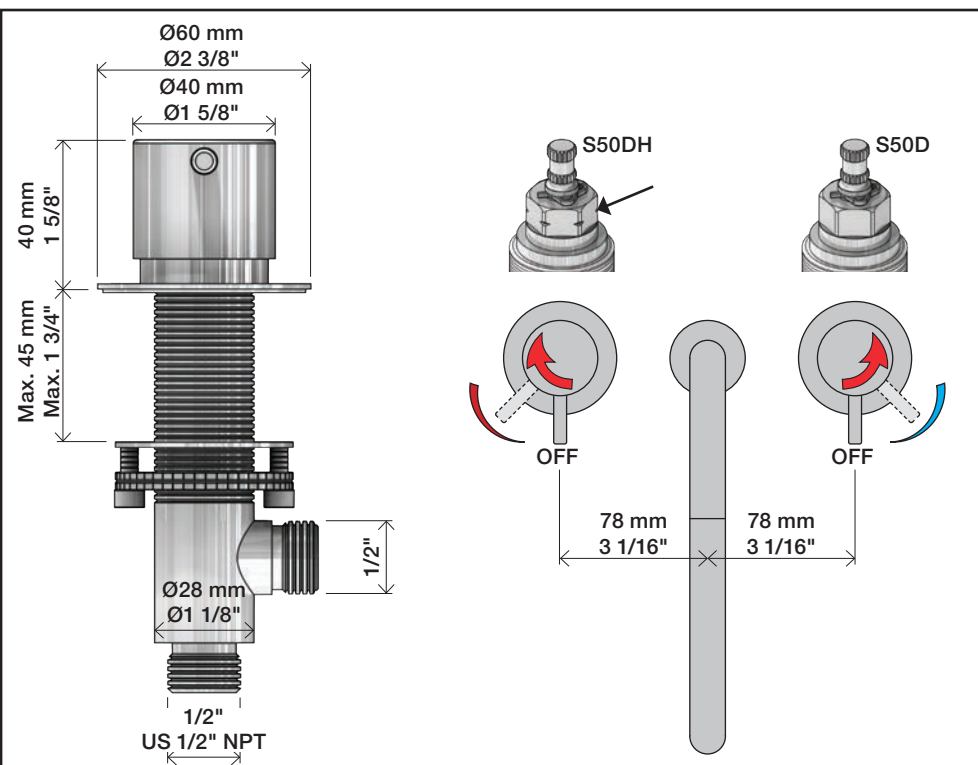

VOLA S50, S50D, S50DH  
 VOLA KV3, KV4, KV9, KV10, KV15  
 VOLA HV5, HV8, HV10  
 VOLA SC2, SC4, SC6, SC8, SC11, SC13

Fitting instruction  
 Montageanleitung  
 Monteringsvejledning  
 Monteringsvægledning  
 Montage hanleiding  
 Manuel de montage

04/00115  
 04/00307  
 04/00340

www.vola.com

vola

S50\_V9\_40999831  
 08-08-2024

**Data, 3 Bar/43.5 Psi:**

	l/min.	Gal/min.
S50:	32,0	8.5
KV3:	30,0	7.9
KV4:	9,0	2.4
KV10, 15:	9,0	2.4
HV5, 8, 10:	9,0	2.4
SC2, 4 (A24):	16,0	4.2
SC6, 8, 11, 13: (C)	26,0	6.9

Max. 65°C, 150°F

- 090: KV4
- 090A: HV5
- 090B: HV8
- 090D: KV3, SC6, SC11
- 090E: KV9, SC8, SC13
- 090G: KV10
- 090H: KV15
- 090V: HV10

4A

mm:	H	D	h
090	210	200	145
090A	110	85	40
090B	185	100	114
090C	185	100	114
090D	220	200	130
090E	170	200	65
090G	185	140	105
090H	265	230	155
090I	325	230	216
090V	355	145	270

Inches:	H	D	h
090	8 1/2"	8"	5 3/4"
090A	4 1/4"	3 1/2"	1 1/2"
090B	7"	4"	4 1/2"
090C	7"	4"	4 1/2"
090D	8 3/4"	8"	5"
090E	6 3/4"	8"	2 1/2"
090G	7"	5 1/2"	4"
090H	10 1/2"	9"	6"
090I	12 3/4"	9"	8 1/2"
090V	14"	5 3/4"	10 1/2"