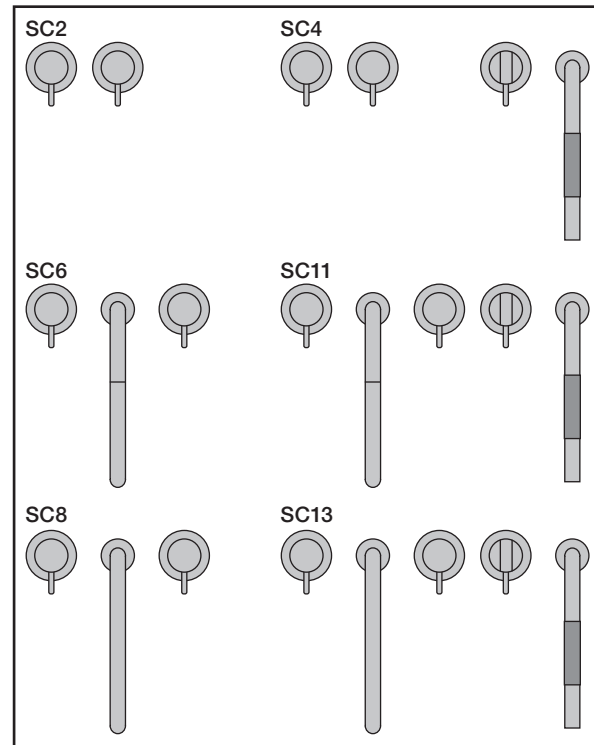

VOLA S50, S50D, S50DH  
 VOLA KV3, KV4, KV9, KV10, KV15  
 VOLA HV5, HV8, HV10  
 VOLA SC2, SC4, SC6, SC8, SC11, SC13

Fitting instruction  
 Montageanleitung  
 Monteringsvejledning  
 Monteringsvægledning  
 Montage hanleiding  
 Manuel de montage

04/00115  
 04/00307  
 04/00340

www.vola.com

vola

S50\_V9\_40999831  
 08-08-2024

**Data, 3 Bar/43.5 Psi:**

	l/min.	Gal/min.
S50:	32,0	8.5
KV3:	30,0	7.9
KV4:	9,0	2.4
KV10, 15:	9,0	2.4
HV5, 8, 10:	9,0	2.4
SC2, 4 (A24):	16,0	4.2
SC6, 8, 11, 13: (C)	26,0	6.9

Max. 65°C, 150°F

- 090: KV4
- 090A: HV5
- 090B: HV8
- 090D: KV3, SC6, SC11
- 090E: KV9, SC8, SC13
- 090G: KV10
- 090H: KV15
- 090V: HV10

4A

mm:	H	D	h
090	210	200	145
090A	110	85	40
090B	185	100	114
090C	185	100	114
090D	220	200	130
090E	170	200	65
090G	185	140	105
090H	265	230	155
090I	325	230	216
090V	355	145	270

Inches:	H	D	h
090	8 1/2"	8"	5 3/4"
090A	4 1/4"	3 1/2"	1 1/2"
090B	7"	4"	4 1/2"
090C	7"	4"	4 1/2"
090D	8 3/4"	8"	5"
090E	6 3/4"	8"	2 1/2"
090G	7"	5 1/2"	4"
090H	10 1/2"	9"	6"
090I	12 3/4"	9"	8 1/2"
090V	14"	5 3/4"	10 1/2"