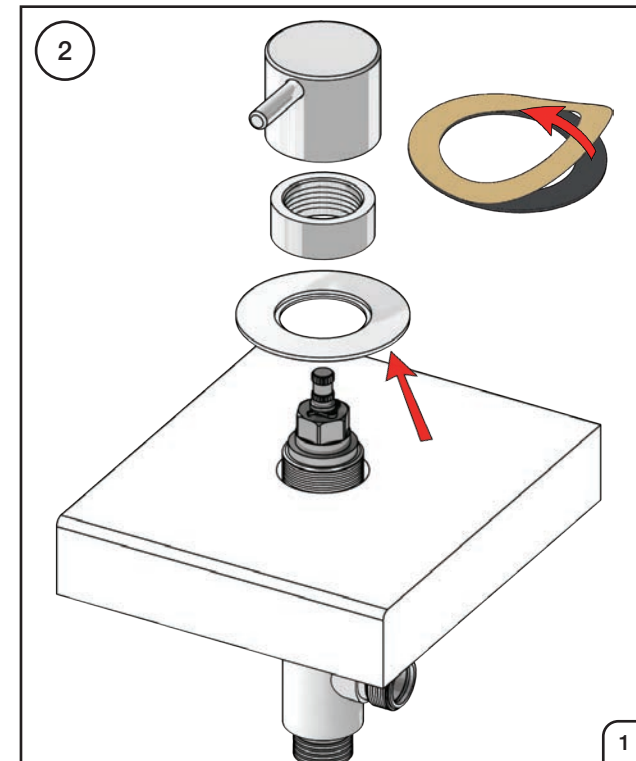

04/00115  
 04/00307  
 04/00340

www.vola.com

vola

S50\_V9\_40999831  
 08-08-2024

**Data, 3 Bar/43.5 Psi:**

	l/min.	Gal/min.
S50:	32,0	8.5
KV3:	30,0	7.9
KV4:	9,0	2.4
KV10, 15:	9,0	2.4
HV5, 8, 10:	9,0	2.4
SC2, 4 (A24):	16,0	4.2
SC6, 8, 11, 13: (C)	26,0	6.9

Max. 65°C, 150°F

- 090: KV4
- 090A: HV5
- 090B: HV8
- 090D: KV3, SC6, SC11
- 090E: KV9, SC8, SC13
- 090G: KV10
- 090H: KV15
- 090V: HV10

4A

mm:	H	D	h
090	210	200	145
090A	110	85	40
090B	185	100	114
090C	185	100	114
090D	220	200	130
090E	170	200	65
090G	185	140	105
090H	265	230	155
090I	325	230	216
090V	355	145	270

Inches:	H	D	h
090	8 1/2"	8"	5 3/4"
090A	4 1/4"	3 1/2"	1 1/2"
090B	7"	4"	4 1/2"
090C	7"	4"	4 1/2"
090D	8 3/4"	8"	5"
090E	6 3/4"	8"	2 1/2"
090G	7"	5 1/2"	4"
090H	10 1/2"	9"	6"
090I	12 3/4"	9"	8 1/2"
090V	14"	5 3/4"	10 1/2"