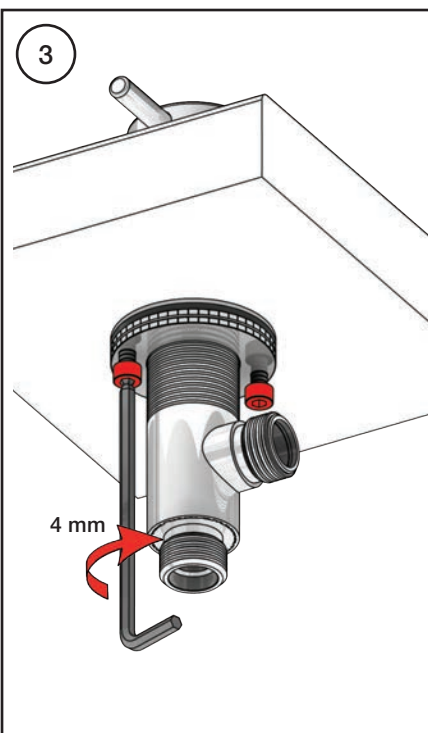

VOLA S50, S50D, S50DH  
 VOLA KV3, KV4, KV9, KV10, KV15  
 VOLA HV5, HV8, HV10  
 VOLA SC2, SC4, SC6, SC8, SC11, SC13

Fitting instruction  
 Montageanleitung  
 Monteringsvejledning  
 Monteringsvægledning  
 Montage hanleiding  
 Manuel de montage

04/00115  
 04/00307  
 04/00340

www.vola.com

vola

S50\_V9\_40999831  
 08-08-2024

**Data, 3 Bar/43.5 Psi:**

	l/min.	Gal/min.
S50:	32,0	8.5
KV3:	30,0	7.9
KV4:	9,0	2.4
KV10, 15:	9,0	2.4
HV5, 8, 10:	9,0	2.4
SC2, 4 (A24):	16,0	4.2
SC6, 8, 11, 13: (C)	26,0	6.9

Max. 65°C, 150°F

- 090: KV4
- 090A: HV5
- 090B: HV8
- 090D: KV3, SC6, SC11
- 090E: KV9, SC8, SC13
- 090G: KV10
- 090H: KV15
- 090V: HV10

4A

mm:	H	D	h
090	210	200	145
090A	110	85	40
090B	185	100	114
090C	185	100	114
090D	220	200	130
090E	170	200	65
090G	185	140	105
090H	265	230	155
090I	325	230	216
090V	355	145	270

Inches:	H	D	h
090	8 1/2"	8"	5 3/4"
090A	4 1/4"	3 1/2"	1 1/2"
090B	7"	4"	4 1/2"
090C	7"	4"	4 1/2"
090D	8 3/4"	8"	5"
090E	6 3/4"	8"	2 1/2"
090G	7"	5 1/2"	4"
090H	10 1/2"	9"	6"
090I	12 3/4"	9"	8 1/2"
090V	14"	5 3/4"	10 1/2"