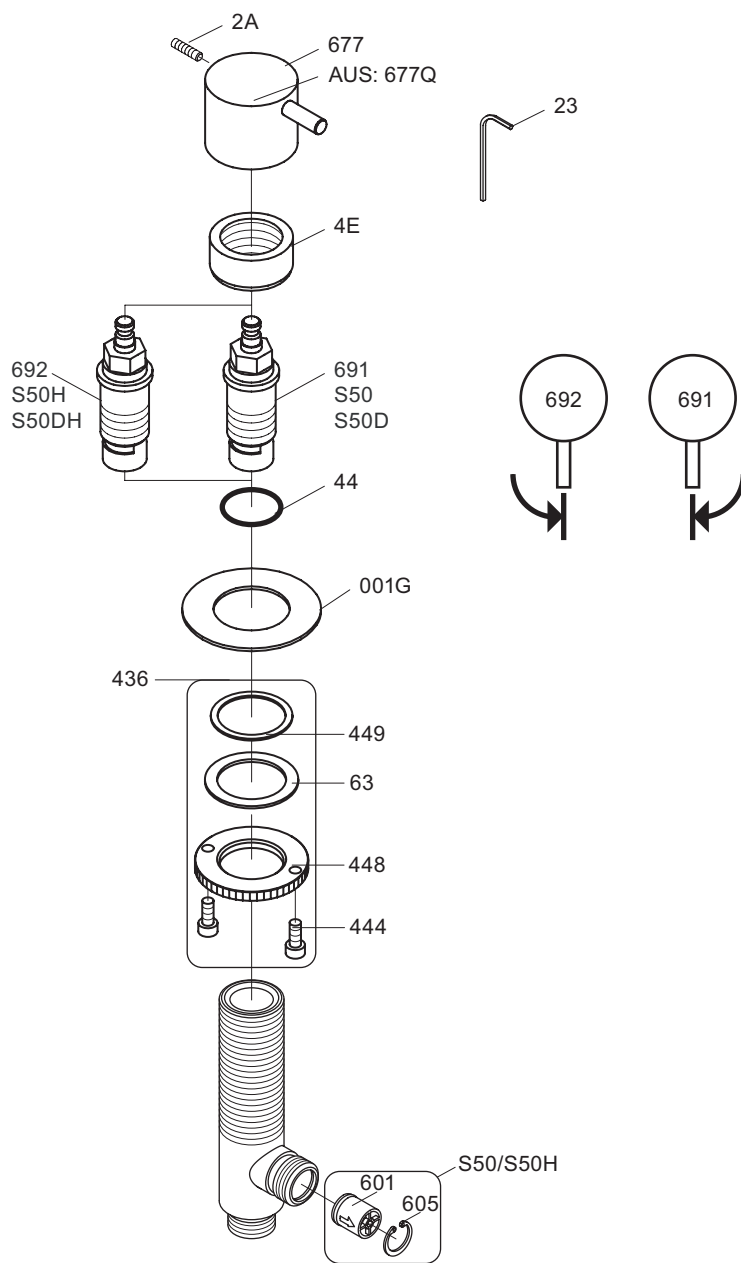

04/00115  
 04/00307  
 04/00340

www.vola.com

vola

S50\_V9\_40999831  
 08-08-2024

**Data, 3 Bar/43.5 Psi:**

	l/min.	Gal/min.
S50:	32,0	8.5
KV3:	30,0	7.9
KV4:	9,0	2.4
KV10, 15:	9,0	2.4
HV5, 8, 10:	9,0	2.4
SC2, 4 (A24):	16,0	4.2
SC6, 8, 11, 13: (C)	26,0	6.9

Max. 65°C, 150°F

- 090: KV4
- 090A: HV5
- 090B: HV8
- 090D: KV3, SC6, SC11
- 090E: KV9, SC8, SC13
- 090G: KV10
- 090H: KV15
- 090V: HV10

4A

mm:	H	D	h
090	210	200	145
090A	110	85	40
090B	185	100	114
090C	185	100	114
090D	220	200	130
090E	170	200	65
090G	185	140	105
090H	265	230	155
090I	325	230	216
090V	355	145	270

Inches:	H	D	h
090	8 1/2"	8"	5 3/4"
090A	4 1/4"	3 1/2"	1 1/2"
090B	7"	4"	4 1/2"
090C	7"	4"	4 1/2"
090D	8 3/4"	8"	5"
090E	6 3/4"	8"	2 1/2"
090G	7"	5 1/2"	4"
090H	10 1/2"	9"	6"
090I	12 3/4"	9"	8 1/2"
090V	14"	5 3/4"	10 1/2"

**VOLA S50/S50H**  
**VOLA S50D/S50DH**

Date  
Sep. 09

Rev.  
2

Sheet  
SB 31.3