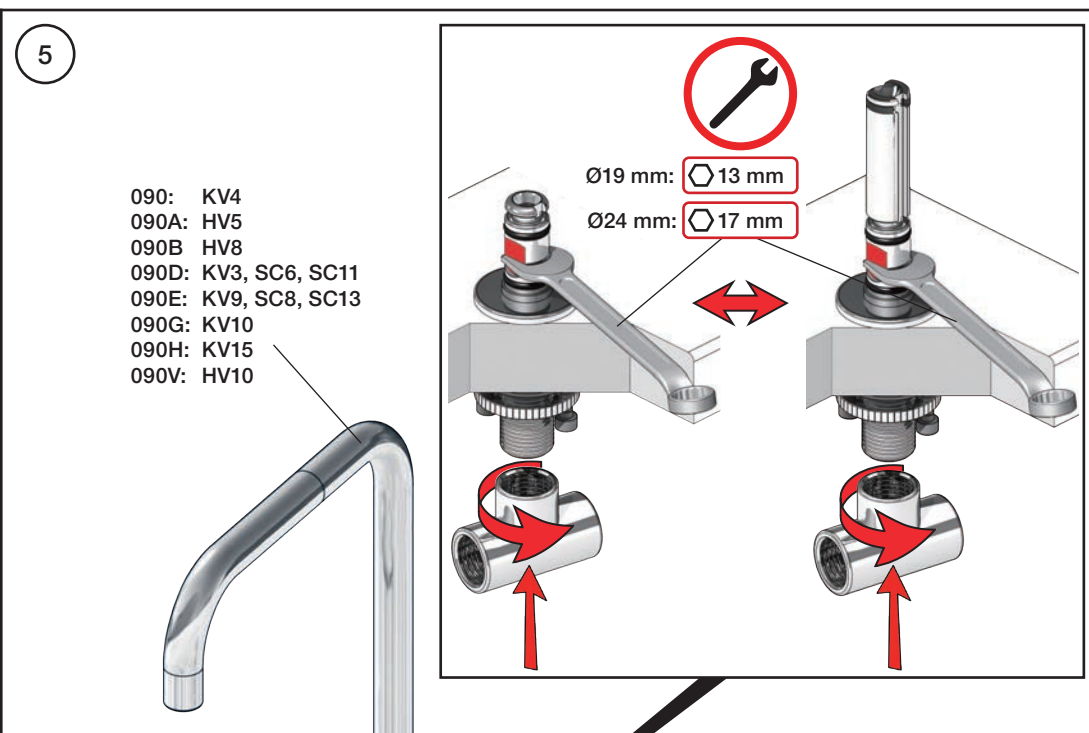

04/00115  
 04/00307  
 04/00340

www.vola.com

vola

S50\_V9\_40999831  
 08-08-2024

**Data, 3 Bar/43.5 Psi:**

	l/min.	Gal/min.
S50:	32,0	8.5
KV3:	30,0	7.9
KV4:	9,0	2.4
KV10, 15:	9,0	2.4
HV5, 8, 10:	9,0	2.4
SC2, 4 (A24):	16,0	4.2
SC6, 8, 11, 13: (C)	26,0	6.9

Max. 65°C, 150°F

- 090: KV4
- 090A: HV5
- 090B: HV8
- 090D: KV3, SC6, SC11
- 090E: KV9, SC8, SC13
- 090G: KV10
- 090H: KV15
- 090V: HV10

4A

mm:	H	D	h
090	210	200	145
090A	110	85	40
090B	185	100	114
090C	185	100	114
090D	220	200	130
090E	170	200	65
090G	185	140	105
090H	265	230	155
090I	325	230	216
090V	355	145	270

Inches:	H	D	h
090	8 1/2"	8"	5 3/4"
090A	4 1/4"	3 1/2"	1 1/2"
090B	7"	4"	4 1/2"
090C	7"	4"	4 1/2"
090D	8 3/4"	8"	5"
090E	6 3/4"	8"	2 1/2"
090G	7"	5 1/2"	4"
090H	10 1/2"	9"	6"
090I	12 3/4"	9"	8 1/2"
090V	14"	5 3/4"	10 1/2"