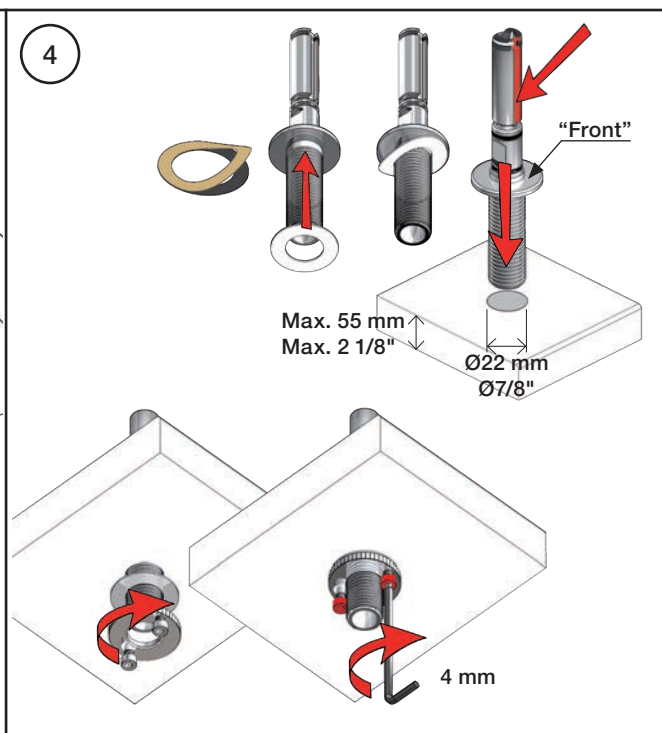

VOLA S50, S50D, S50DH  
 VOLA KV3, KV4, KV9, KV10, KV15  
 VOLA HV5, HV8, HV10  
 VOLA SC2, SC4, SC6, SC8, SC11, SC13

Fitting instruction  
 Montageanleitung  
 Monteringsvejledning  
 Monteringsvægledning  
 Montage hanleiding  
 Manuel de montage

04/00115  
 04/00307  
 04/00340

www.vola.com

vola

S50\_V9\_40999831  
 08-08-2024

**Data, 3 Bar/43.5 Psi:**

	l/min.	Gal/min.
S50:	32,0	8.5
KV3:	30,0	7.9
KV4:	9,0	2.4
KV10, 15:	9,0	2.4
HV5, 8, 10:	9,0	2.4
SC2, 4 (A24):	16,0	4.2
SC6, 8, 11, 13: (C)	26,0	6.9

Max. 65°C, 150°F

- 090: KV4
- 090A: HV5
- 090B: HV8
- 090D: KV3, SC6, SC11
- 090E: KV9, SC8, SC13
- 090G: KV10
- 090H: KV15
- 090V: HV10

4A

mm:	H	D	h
090	210	200	145
090A	110	85	40
090B	185	100	114
090C	185	100	114
090D	220	200	130
090E	170	200	65
090G	185	140	105
090H	265	230	155
090I	325	230	216
090V	355	145	270

Inches:	H	D	h
090	8 1/2"	8"	5 3/4"
090A	4 1/4"	3 1/2"	1 1/2"
090B	7"	4"	4 1/2"
090C	7"	4"	4 1/2"
090D	8 3/4"	8"	5"
090E	6 3/4"	8"	2 1/2"
090G	7"	5 1/2"	4"
090H	10 1/2"	9"	6"
090I	12 3/4"	9"	8 1/2"
090V	14"	5 3/4"	10 1/2"