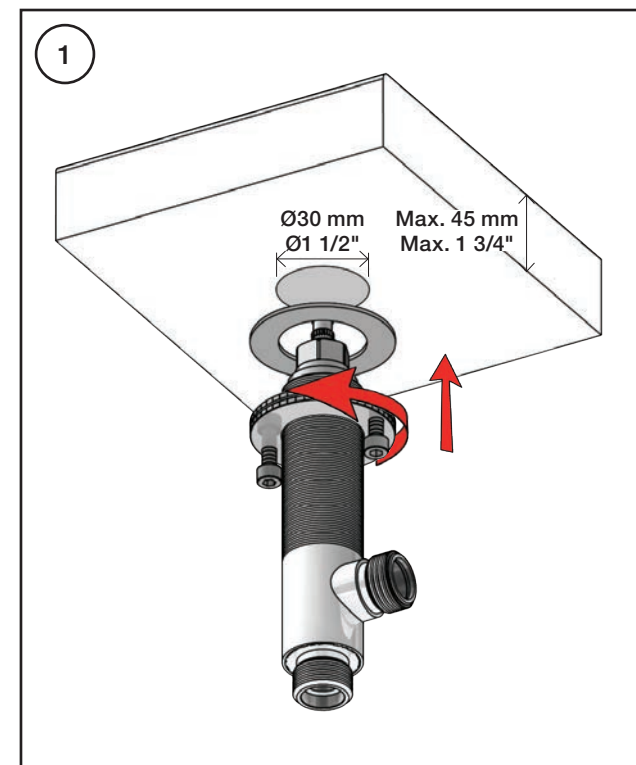

04/00115  
 04/00307  
 04/00340

www.vola.com

vola

S50\_V9\_40999831  
 08-08-2024

**Data, 3 Bar/43.5 Psi:**

	l/min.	Gal/min.
S50:	32,0	8.5
KV3:	30,0	7.9
KV4:	9,0	2.4
KV10, 15:	9,0	2.4
HV5, 8, 10:	9,0	2.4
SC2, 4 (A24):	16,0	4.2
SC6, 8, 11, 13: (C)	26,0	6.9

Max. 65°C, 150°F

- 090: KV4
- 090A: HV5
- 090B: HV8
- 090D: KV3, SC6, SC11
- 090E: KV9, SC8, SC13
- 090G: KV10
- 090H: KV15
- 090V: HV10

4A

mm:	H	D	h
090	210	200	145
090A	110	85	40
090B	185	100	114
090C	185	100	114
090D	220	200	130
090E	170	200	65
090G	185	140	105
090H	265	230	155
090I	325	230	216
090V	355	145	270

Inches:	H	D	h
090	8 1/2"	8"	5 3/4"
090A	4 1/4"	3 1/2"	1 1/2"
090B	7"	4"	4 1/2"
090C	7"	4"	4 1/2"
090D	8 3/4"	8"	5"
090E	6 3/4"	8"	2 1/2"
090G	7"	5 1/2"	4"
090H	10 1/2"	9"	6"
090I	12 3/4"	9"	8 1/2"
090V	14"	5 3/4"	10 1/2"