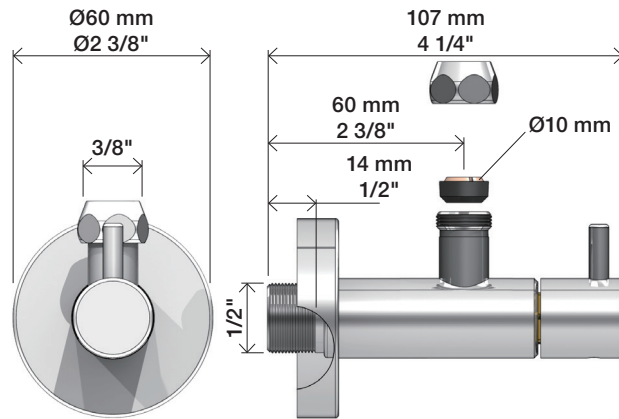

www.vola.com

vola

mnt_S10_V3_40999008
06-09-2024

S10: