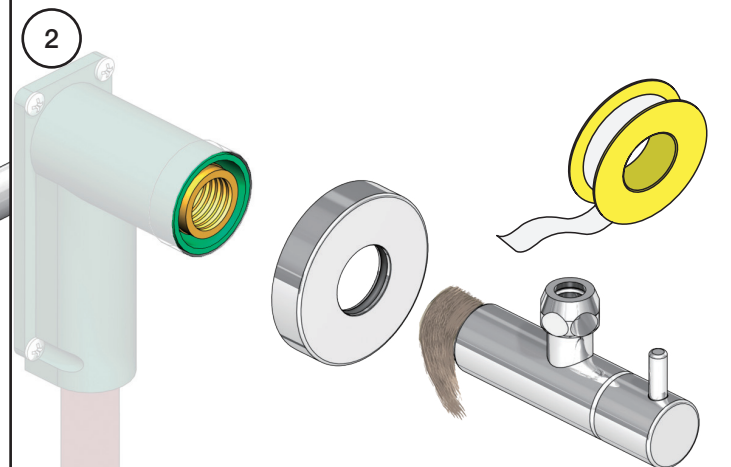

www.vola.com

vola

mnt_S10_V3_40999008
06-09-2024

S10: