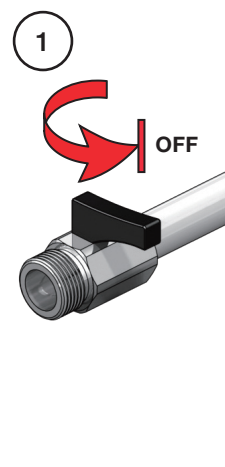

www.vola.com

vola

mnt_S10_V3_40999008
06-09-2024

S10: