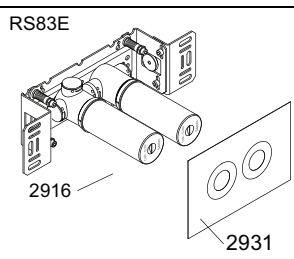

Extension Verlängerung Forlængerdele Förlängning Verlengstukken Modification

Geberit parts: **NOT INCLUDED**

Geberit Omega & 115.861.00.6

& 115.955.00.6

Geberit parts: **NOT INCLUDED**

Geberit Sigma UP320 & 115.861.00.6

& 115.862.00.6

VR512: 2xVR515, 2xVR515A VR521