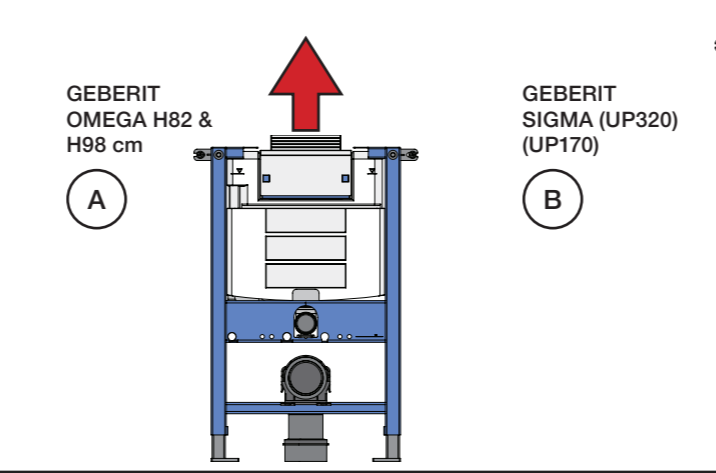

Lätta konstruktion
Holle wandconstructie
Construction légère

**1x15 mm
1x18 mm
1x20 mm** Lightweight wall
Leichtwand
Let væg

Lätta konstruktion
Holle wandconstructie
Construction légère

Masonry Murverk
Mauerwerk Massieve wand
Murværk Mur Plein

Extension
Verlängerung
Forlængerdele

Förlängning
Aanpassing
Modification

	T	Y	VR513A
	3 - 15 mm	110 - 98 mm	Std.
	15 - 25 mm	98 - 88 mm	x1
	25 - 35 mm	88 - 78 mm	x2
	35 - 45 mm	78 - 68 mm	x2
	45 - 55 mm	68 - 58 mm	x2
	55 - 65 mm	58 - 48 mm	x3