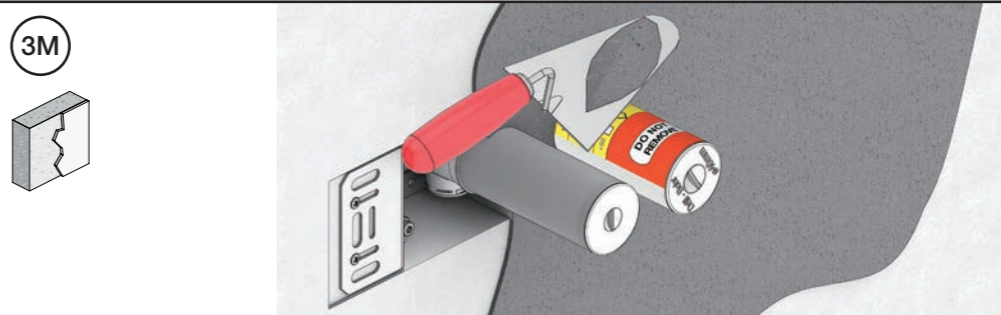

Extension
Verlängerung
Forlængerdele

Förlängning
Aanpassing
Modification

	T	Y	VR513A
	3 - 15 mm	110 - 98 mm	Std.
	15 - 25 mm	98 - 88 mm	x1
	25 - 35 mm	88 - 78 mm	x2
	35 - 45 mm	78 - 68 mm	x2
	45 - 55 mm	68 - 58 mm	x2
	55 - 65 mm	58 - 48 mm	x3