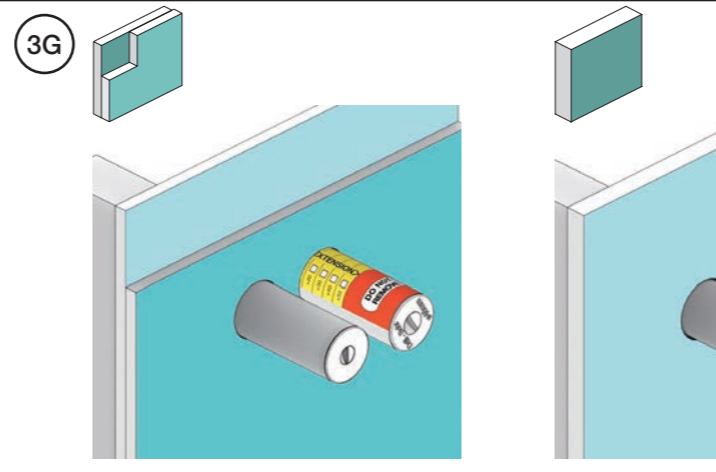

Lätta konstruktion
Holle wandconstructie
Construction légère

**1x15 mm
1x18 mm
1x20 mm** Lightweight wall
Leichtwand
Let væg

Lätta konstruktion
Holle wandconstructie
Construction légère

Masonry Murverk
Mauerwerk Massieve wand
Murværk Mur Plein