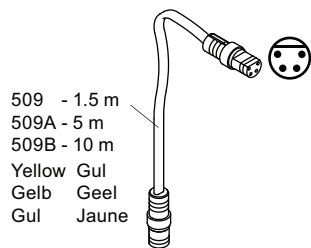

A OMEGA
Wiring diagram
Schaltplan
Ledningsdiagram

kopplingschema
Aansluitschema
Schéma de câblage

2

B SIGMA
Wiring diagram
Schaltplan
Ledningsdiagram

kopplingschema
Aansluitschema
Schéma de câblage

2

2x13 mm Lightweight wall
Leichtwand
Let væg

Lätta konstruktion
Holle wandconstructie
Construction légère

**1x15 mm
1x18 mm
1x20 mm** Lightweight wall
Leichtwand
Let væg

Lätta konstruktion
Holle wandconstructie
Construction légère

Masonry Murverk
Mauerwerk Massieve wand
Murværk Mur Plein

Extension
Verlängerung
Forlængerdele

Förlängning
Aanpassing
Modification

	T	Y	VR513A
	3 - 15 mm	110 - 98 mm	Std.
	15 - 25 mm	98 - 88 mm	x1
	25 - 35 mm	88 - 78 mm	x2
	35 - 45 mm	78 - 68 mm	x2
	45 - 55 mm	68 - 58 mm	x2
	55 - 65 mm	58 - 48 mm	x3