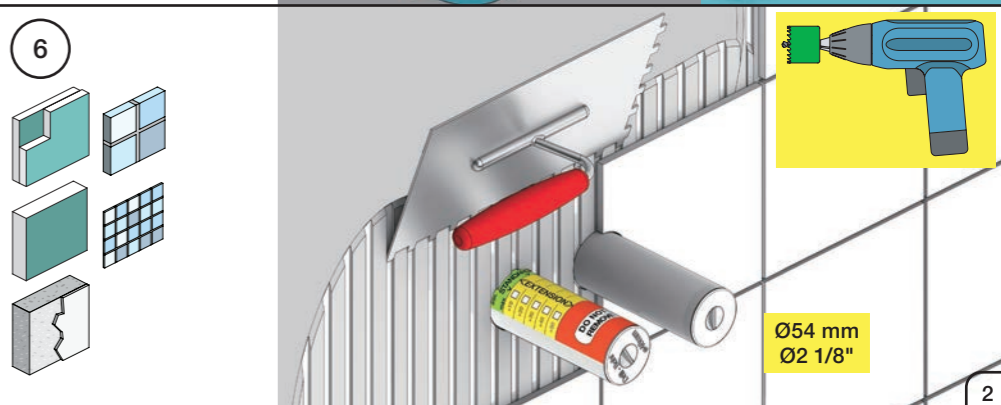

Extension
Verlängerung
Forlængerdele

Förlängning
Aanpassing
Modification

	T	Y	VR513A
	3 - 15 mm	110 - 98 mm	Std.
	15 - 25 mm	98 - 88 mm	x1
	25 - 35 mm	88 - 78 mm	x2
	35 - 45 mm	78 - 68 mm	x2
	45 - 55 mm	68 - 58 mm	x2
	55 - 65 mm	58 - 48 mm	x3