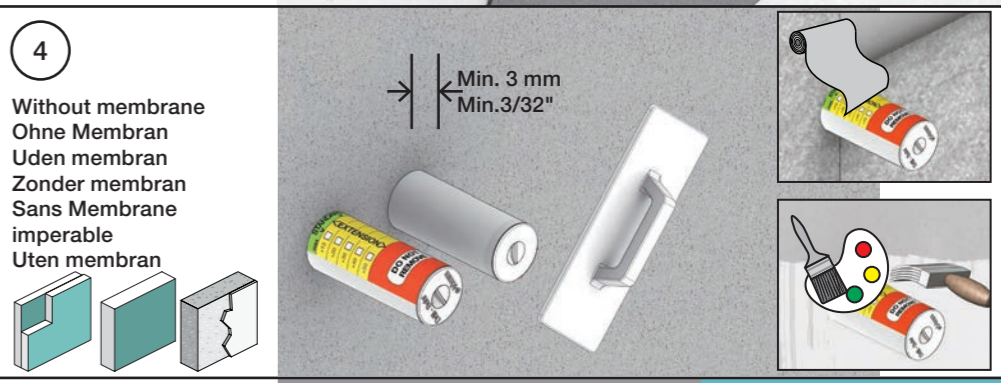

Extension
Verlängerung
Forlængerdele

Förlängning
Aanpassing
Modification

	T	Y	VR513A
	3 - 15 mm	110 - 98 mm	Std.
	15 - 25 mm	98 - 88 mm	x1
	25 - 35 mm	88 - 78 mm	x2
	35 - 45 mm	78 - 68 mm	x2
	45 - 55 mm	68 - 58 mm	x2
	55 - 65 mm	58 - 48 mm	x3