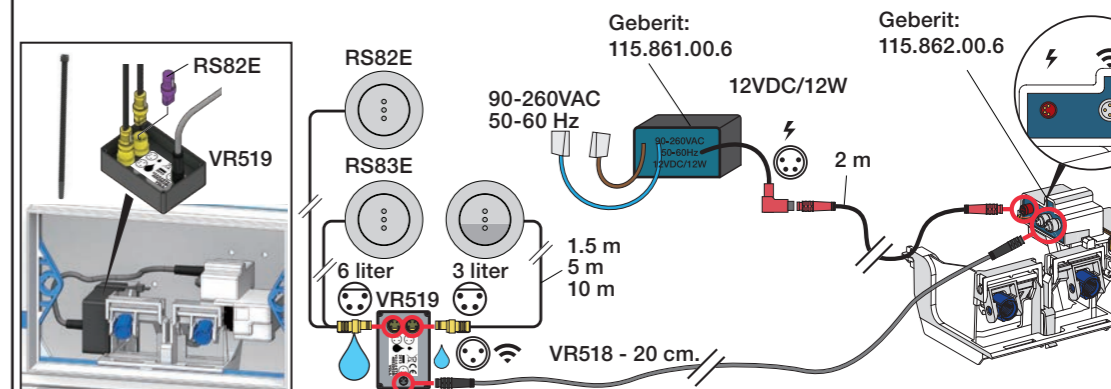

GEBERIT, 115.862.00.6

GEBERIT, 115.861.00.6

UP320:
Inspection hatch:
Revisionsplatte:
Inspektionsluge:
Inspectieluik:
Inspektionslucka:
Trappe d'inspection:

Single flush:
Einmengenspülung:
Enkeltskyl:
Enkel spoeltechniek:
Enkelspolning:
Simple ringage:

A OMEGA
Wiring diagram
Schaltplan
Ledningsdiagram

kopplingschema
Aansluitschema
Schéma de câblage

2

B SIGMA
Wiring diagram
Schaltplan
Ledningsdiagram

kopplingschema
Aansluitschema
Schéma de câblage

2

2x13 mm Lightweight wall
Leichtwand
Let væg