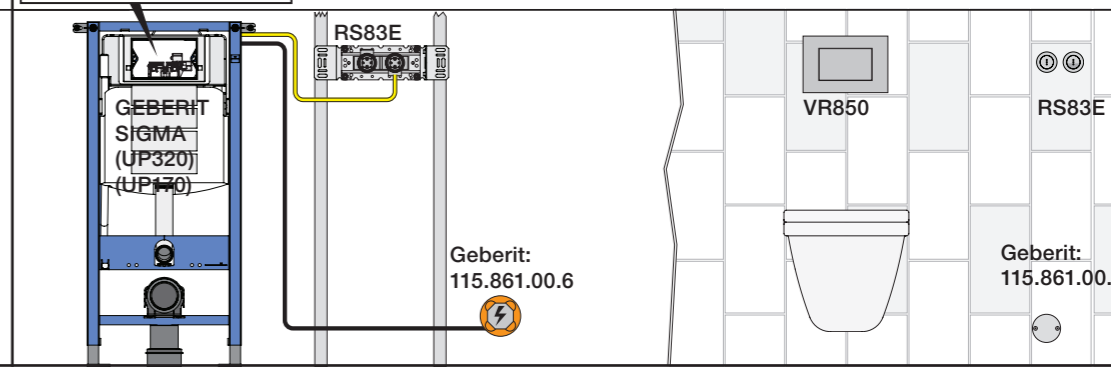

GEBERIT, 115.862.00.6

GEBERIT, 115.861.00.6

UP320:
Inspection hatch:
Revisionsplatte:
Inspektionsluge:
Inspectieluik:
Inspektionslucka:
Trappe d'inspection:

Single flush:
Einmengenspülung:
Enkeltskyl:
Enkel spoeltechniek:
Enkelspolning:
Simple ringage:

A OMEGA
Wiring diagram
Schaltplan
Ledningsdiagram

kopplingschema
Aansluitschema
Schéma de câblage

2

B SIGMA
Wiring diagram
Schaltplan
Ledningsdiagram

kopplingschema
Aansluitschema
Schéma de câblage

2

2x13 mm Lightweight wall
Leichtwand
Let væg

Lätta konstruktion
Holle wandconstructie
Construction légère

**1x15 mm
1x18 mm
1x20 mm** Lightweight wall
Leichtwand
Let væg

Lätta konstruktion
Holle wandconstructie
Construction légère

Masonry Murverk
Mauerwerk Massieve wand
Murværk Mur Plein