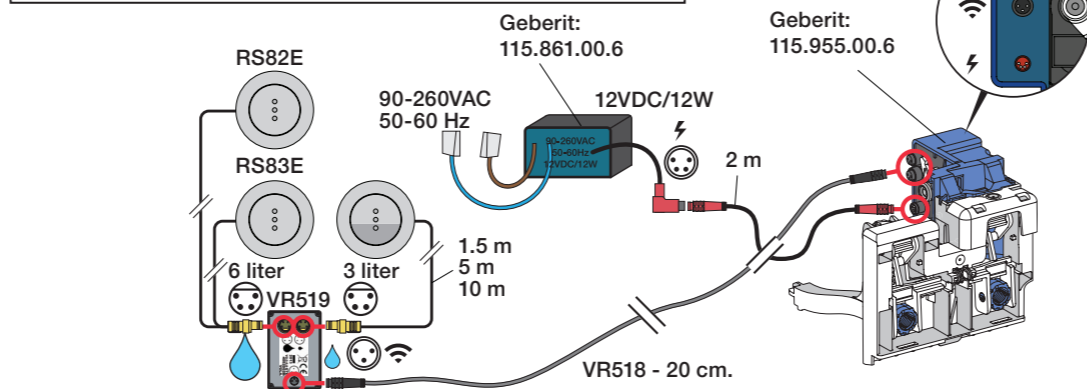

GEBERIT, 115.862.00.6

GEBERIT, 115.861.00.6

UP320:
Inspection hatch:
Revisionsplatte:
Inspektionsluge:
Inspectieluik:
Inspektionslucka:
Trappe d'inspection:

Single flush:
Einmengenspülung:
Enkeltskyl:
Enkel spoeltechniek:
Enkelspolning:
Simple ringage:

A OMEGA
Wiring diagram
Schaltplan
Ledningsdiagram

kopplingschema
Aansluitschema
Schéma de câblage

2

B SIGMA
Wiring diagram
Schaltplan
Ledningsdiagram

kopplingschema
Aansluitschema
Schéma de câblage

2

2x13 mm Lightweight wall
Leichtwand
Let væg