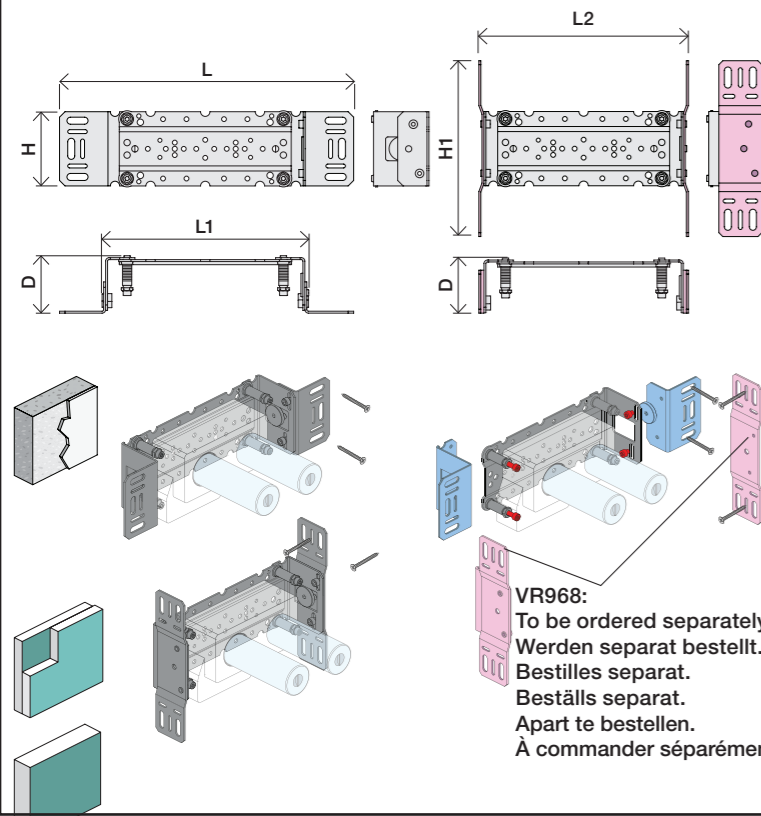

Fitting instruction
Montageanleitung
Monteringsvejledning

Monteringsvægledning
Montage hanledning
Manuel de montage

www.vola.com

RS82E-RS83E_V3_40998510
04-10-2022

vola

	L	L1	L2	H	H1	D
RS82E	276 mm 10 7/8"	164 mm 6 1/2"	168 mm 6 5/8"	95 mm 3 3/4"	186 mm 6 3/8"	70 mm 2 3/4"
RS83E	377 mm 14 3/4"	260 mm 10"	268 mm 10 1/2"			

Parts included
Teile mitgeliefert
Medfølgende dele

Delar som ingår
Delen inklusief
Pièces incluses

RS82E

RS83E

Geberit OMEGA
Necessary parts
Notwendige Teile
Nødvendige dele

Nödvändiga delar
Benodigde onderdelen
Les pièces nécessaires

GEBERIT OMEGA 82/98 cm.

GEBERIT, 115.955.00.6

GEBERIT, 115.861.00.6

Geberit SIGMA
Necessary parts
Notwendige Teile
Nødvendige dele

Nödvändiga delar
Benodigde onderdelen
Les pièces nécessaires

GEBERIT SIGMA (UP320)
AUS: GEBERIT (UP170)

GEBERIT, 115.862.00.6

GEBERIT, 115.861.00.6

UP320:
Inspection hatch:
Revisionsplatte:
Inspektionsluge:
Inspectieluik:
Inspektionslucka:
Trappe d'inspection:

Single flush:
Einmengenspülung:
Enkeltskyl:
Enkel spoeltechniek:
Enkelspolning:
Simple ringage: