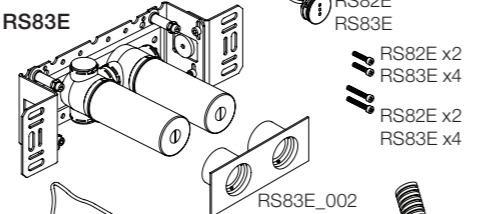

Fitting instruction
Montageanleitung
Monteringsvejledning

Monteringsvægledning
Montage hanledning
Manuel de montage

www.vola.com

RS82E-RS83E_V3_40998510
04-10-2022

vola

	L	L1	L2	H	H1	D
RS82E	276 mm 10 7/8"	164 mm 6 1/2"	168 mm 6 5/8"	95 mm 3 3/4"	186 mm 6 3/8"	70 mm 2 3/4"
RS83E	377 mm 14 3/4"	260 mm 10"	268 mm 10 1/2"			

Parts included
Teile mitgeliefert
Medfølgende dele

Delar som ingår
Delen inklusief
Pièces incluses

RS82E

RS83E

Geberit OMEGA
Necessary parts
Notwendige Teile
Nødvendige dele

Nödvändiga delar
Benodigde onderdelen
Les pièces nécessaires

GEBERIT OMEGA 82/98 cm.

GEBERIT, 115.955.00.6

GEBERIT, 115.861.00.6

Geberit SIGMA
Necessary parts
Notwendige Teile
Nødvendige dele

Nödvändiga delar
Benodigde onderdelen
Les pièces nécessaires

GEBERIT SIGMA (UP320)
AUS: GEBERIT (UP170)

GEBERIT, 115.862.00.6

GEBERIT, 115.861.00.6

UP320:
Inspection hatch:
Revisionsplatte:
Inspektionsluge:
Inspectieluik:
Inspektionslucka:
Trappe d'inspection:

Single flush:
Einmengenspülung:
Enkeltskyl:
Enkel spoeltechniek:
Enkelspolning:
Simple ringage: