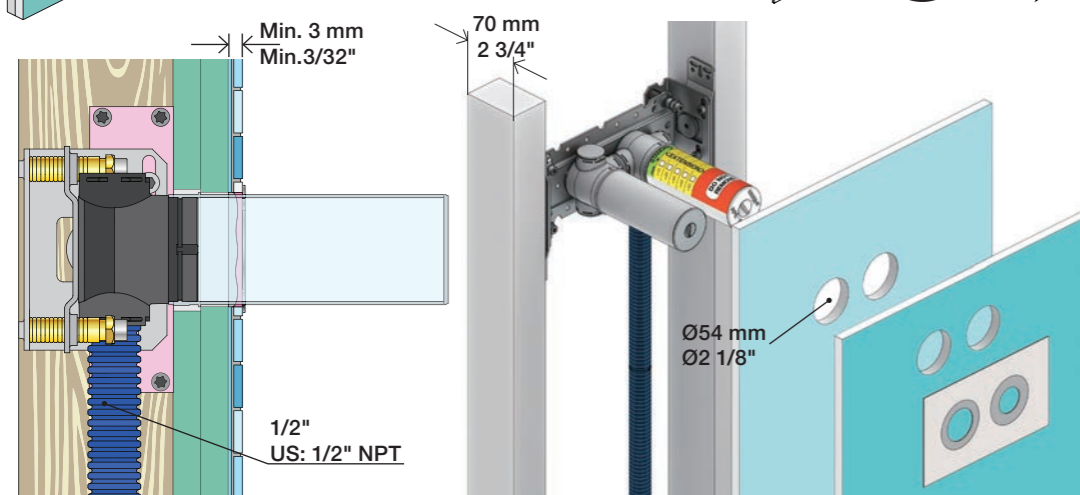

GEBERIT, 115.862.00.6

GEBERIT, 115.861.00.6

UP320:
Inspection hatch:
Revisionsplatte:
Inspektionsluge:
Inspectieluik:
Inspektionslucka:
Trappe d'inspection:

Single flush:
Einmengenspülung:
Enkeltskyl:
Enkel spoeltechniek:
Enkelspolning:
Simple ringage:

A OMEGA
Wiring diagram
Schaltplan
Ledningsdiagram

kopplingschema
Aansluitschema
Schéma de câblage

2

B SIGMA
Wiring diagram
Schaltplan
Ledningsdiagram

kopplingschema
Aansluitschema
Schéma de câblage

2

2x13 mm Lightweight wall
Leichtwand
Let væg

Lätta konstruktion
Holle wandconstructie
Construction légère

**1x15 mm
1x18 mm
1x20 mm** Lightweight wall
Leichtwand
Let væg

Lätta konstruktion
Holle wandconstructie
Construction légère

Masonry Murverk
Mauerwerk Massieve wand
Murværk Mur Plein