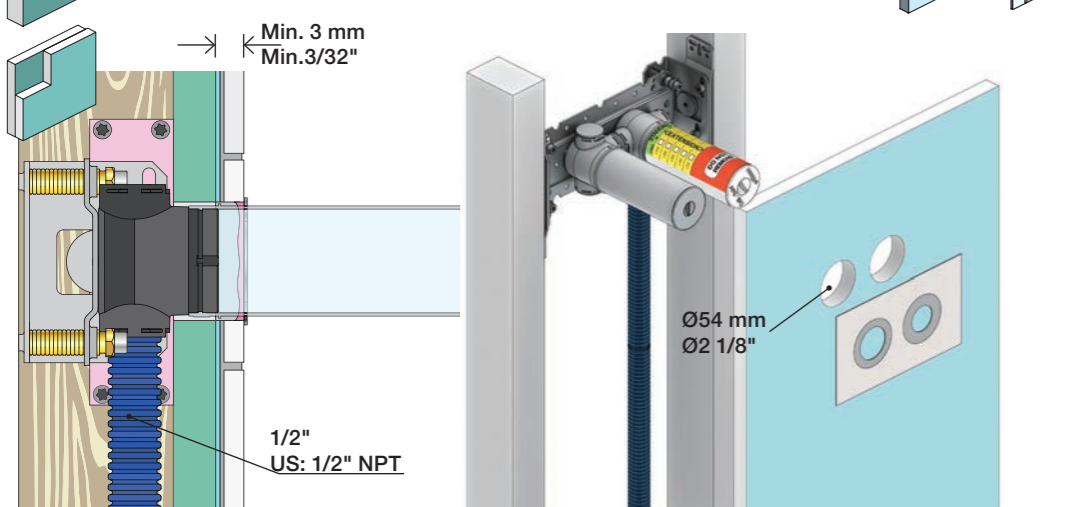

GEBERIT, 115.862.00.6

GEBERIT, 115.861.00.6

UP320:
Inspection hatch:
Revisionsplatte:
Inspektionsluge:
Inspectieluik:
Inspektionslucka:
Trappe d'inspection:

Single flush:
Einmengenspülung:
Enkeltskyl:
Enkel spoeltechniek:
Enkelspolning:
Simple ringage:

A OMEGA
Wiring diagram
Schaltplan
Ledningsdiagram

kopplingschema
Aansluitschema
Schéma de câblage

2

B SIGMA
Wiring diagram
Schaltplan
Ledningsdiagram

kopplingschema
Aansluitschema
Schéma de câblage

2

2x13 mm Lightweight wall
Leichtwand
Let væg

Lätta konstruktion
Holle wandconstructie
Construction légère

**1x15 mm
1x18 mm
1x20 mm** Lightweight wall
Leichtwand
Let væg

Lätta konstruktion
Holle wandconstructie
Construction légère

Masonry Murverk
Mauerwerk Massieve wand
Murværk Mur Plein