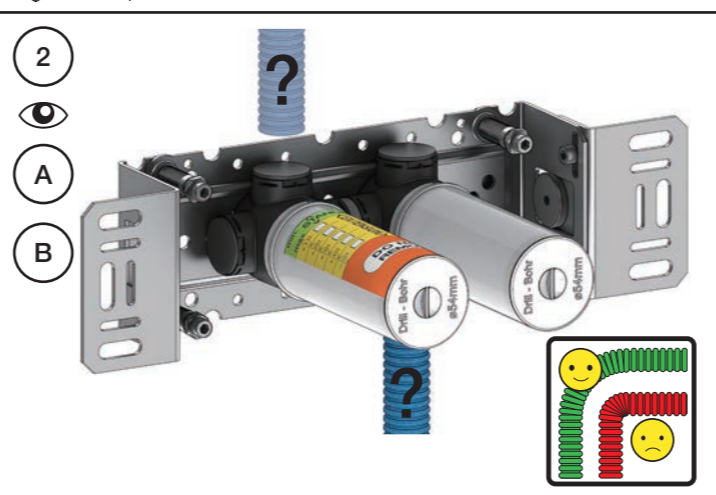

GEBERIT, 115.862.00.6

GEBERIT, 115.861.00.6

UP320:
Inspection hatch:
Revisionsplatte:
Inspektionsluge:
Inspectieluik:
Inspektionslucka:
Trappe d'inspection:

Single flush:
Einmengenspülung:
Enkeltskyl:
Enkel spoeltechniek:
Enkelspolning:
Simple ringage:

Lätta konstruktion
Holle wandconstructie
Construction légère

**1x15 mm
1x18 mm
1x20 mm** Lightweight wall
Leichtwand
Let væg

Lätta konstruktion
Holle wandconstructie
Construction légère

Masonry Murverk
Mauerwerk Massieve wand
Murværk Mur Plein