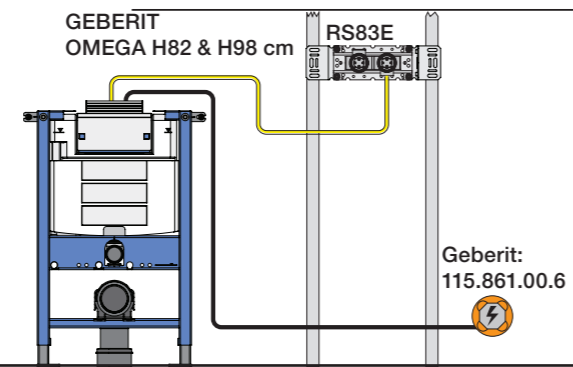

GEBERIT OMEGA 82/98 cm.

GEBERIT, 115.955.00.6

GEBERIT, 115.861.00.6

Geberit SIGMA
Necessary parts
Notwendige Teile
Nødvendige dele

Nödvändiga delar
Benodigde onderdelen
Les pièces nécessaires

GEBERIT SIGMA (UP320)
AUS: GEBERIT (UP170)

GEBERIT, 115.862.00.6

GEBERIT, 115.861.00.6

UP320:
Inspection hatch:
Revisionsplatte:
Inspektionsluge:
Inspectieluik:
Inspektionslucka:
Trappe d'inspection:

Single flush:
Einmengenspülung:
Enkeltskyl:
Enkel spoeltechniek:
Enkelspolning:
Simple ringage:

A OMEGA
Wiring diagram
Schaltplan
Ledningsdiagram

kopplingschema
Aansluitschema
Schéma de câblage

2

B SIGMA
Wiring diagram
Schaltplan
Ledningsdiagram

kopplingschema
Aansluitschema
Schéma de câblage

2

2x13 mm Lightweight wall
Leichtwand
Let væg