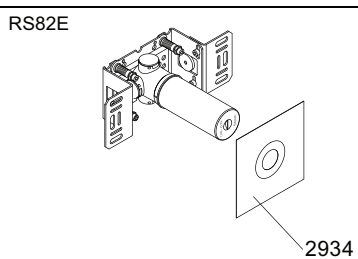

Extension Verlängerung Forlængerdele Förlängning Verlengstukken Modification

Geberit parts: **NOT INCLUDED**

Geberit Omega & 115.861.00.6

& 115.955.00.6

Geberit parts: **NOT INCLUDED**

Geberit Sigma UP320 & 115.861.00.6

& 115.862.00.6

VR512: 2xVR515, 2xVR515A VR521