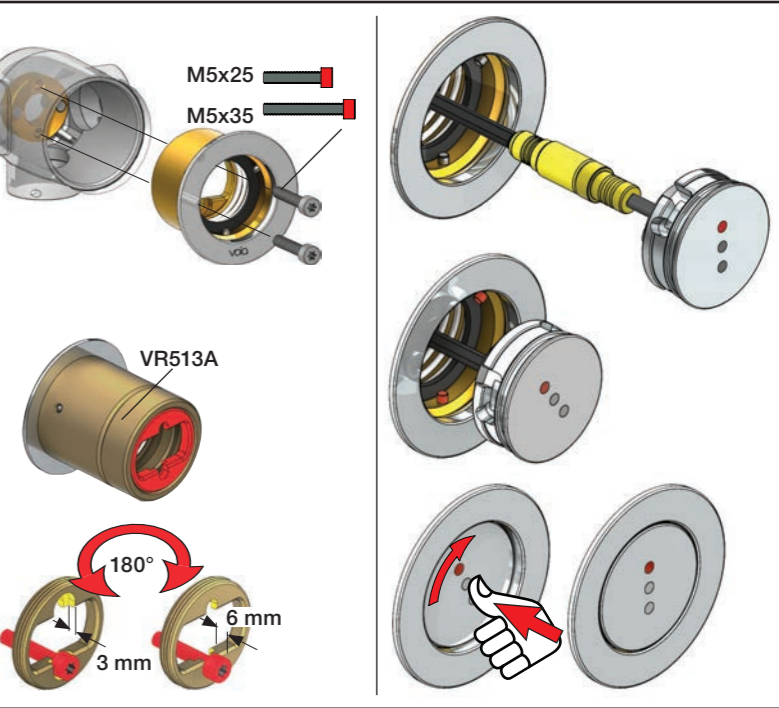

GEBERIT, 115.862.00.6

GEBERIT, 115.861.00.6

UP320:
Inspection hatch:
Revisionsplatte:
Inspektionsluge:
Inspectieluik:
Inspektionslucka:
Trappe d'inspection:

Single flush:
Einmengenspülung:
Enkeltskyl:
Enkel spoeltechniek:
Enkelspolning:
Simple ringage:

A OMEGA
Wiring diagram
Schaltplan
Ledningsdiagram

kopplingschema
Aansluitschema
Schéma de câblage

2

B SIGMA
Wiring diagram
Schaltplan
Ledningsdiagram

kopplingschema
Aansluitschema
Schéma de câblage

2

2x13 mm Lightweight wall
Leichtwand
Let væg

Lätta konstruktion
Holle wandconstructie
Construction légère

**1x15 mm
1x18 mm
1x20 mm** Lightweight wall
Leichtwand
Let væg

Lätta konstruktion
Holle wandconstructie
Construction légère

Masonry Murverk
Mauerwerk Massieve wand
Murværk Mur Plein

Extension
Verlängerung
Forlængerdele

Förlängning
Aanpassing
Modification

	T	Y	VR513A
	3 - 15 mm	110 - 98 mm	Std.
	15 - 25 mm	98 - 88 mm	x1
	25 - 35 mm	88 - 78 mm	x2
	35 - 45 mm	78 - 68 mm	x2
	45 - 55 mm	68 - 58 mm	x2
	55 - 65 mm	58 - 48 mm	x3