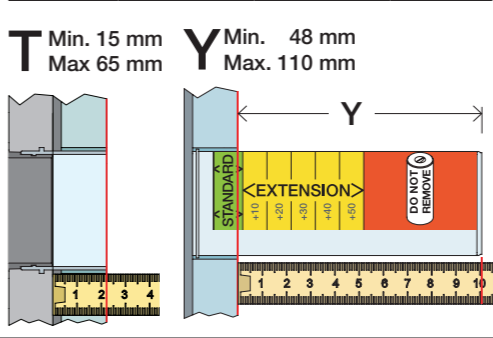

A OMEGA
Wiring diagram
Schaltplan
Ledningsdiagram

kopplingschema
Aansluitschema
Schéma de câblage

2

B SIGMA
Wiring diagram
Schaltplan
Ledningsdiagram

kopplingschema
Aansluitschema
Schéma de câblage

2

2x13 mm Lightweight wall
Leichtwand
Let væg

Lätta konstruktion
Holle wandconstructie
Construction légère

**1x15 mm
1x18 mm
1x20 mm** Lightweight wall
Leichtwand
Let væg

Lätta konstruktion
Holle wandconstructie
Construction légère

Masonry Murverk
Mauerwerk Massieve wand
Murværk Mur Plein

Extension
Verlängerung
Forlængerdele

Förlängning
Aanpassing
Modification

	T	Y	VR513A
	3 - 15 mm	110 - 98 mm	Std.
	15 - 25 mm	98 - 88 mm	x1
	25 - 35 mm	88 - 78 mm	x2
	35 - 45 mm	78 - 68 mm	x2
	45 - 55 mm	68 - 58 mm	x2
	55 - 65 mm	58 - 48 mm	x3