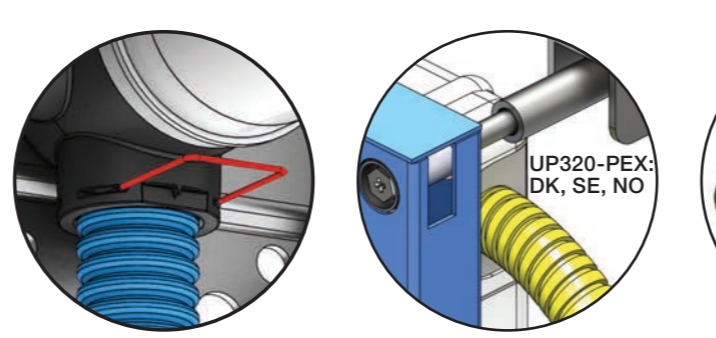

Lätta konstruktion
Holle wandconstructie
Construction légère

**1x15 mm
1x18 mm
1x20 mm** Lightweight wall
Leichtwand
Let væg

Lätta konstruktion
Holle wandconstructie
Construction légère

Masonry Murverk
Mauerwerk Massieve wand
Murværk Mur Plein

Extension
Verlängerung
Forlængerdele

Förlängning
Aanpassing
Modification

	T	Y	VR513A
	3 - 15 mm	110 - 98 mm	Std.
	15 - 25 mm	98 - 88 mm	x1
	25 - 35 mm	88 - 78 mm	x2
	35 - 45 mm	78 - 68 mm	x2
	45 - 55 mm	68 - 58 mm	x2
	55 - 65 mm	58 - 48 mm	x3