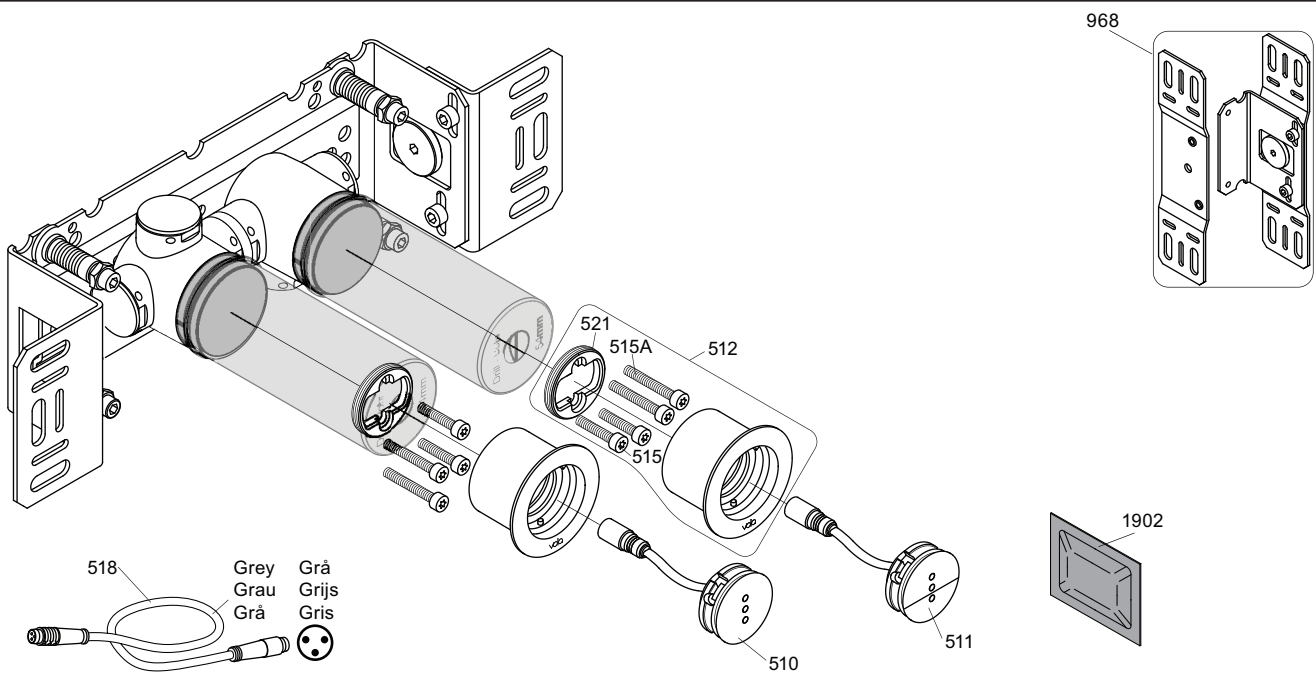

Lätta konstruktion
Holle wandconstructie
Construction légère

**1x15 mm
1x18 mm
1x20 mm** Lightweight wall
Leichtwand
Let væg

Lätta konstruktion
Holle wandconstructie
Construction légère

Masonry Murverk
Mauerwerk Massieve wand
Murværk Mur Plein

Extension
Verlängerung
Forlængerdele

Förlängning
Aanpassing
Modification

	T	Y	VR513A
	3 - 15 mm	110 - 98 mm	Std.
	15 - 25 mm	98 - 88 mm	x1
	25 - 35 mm	88 - 78 mm	x2
	35 - 45 mm	78 - 68 mm	x2
	45 - 55 mm	68 - 58 mm	x2
	55 - 65 mm	58 - 48 mm	x3