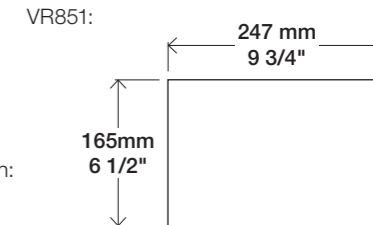

GEBERIT, 115.862.00.6

GEBERIT, 115.861.00.6

UP320:
Inspection hatch:
Revisionsplatte:
Inspektionsluge:
Inspectieluik:
Inspektionslucka:
Trappe d'inspection: