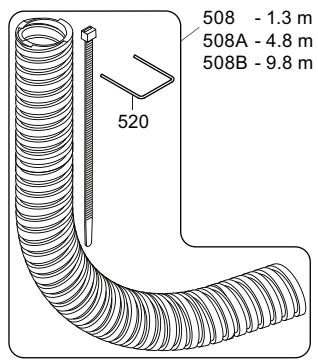

GEBERIT OMEGA 82/98 cm.

GEBERIT, 115.955.00.6

GEBERIT, 115.861.00.6

Geberit SIGMA
Necessary parts
Notwendige Teile
Nødvendige dele

Nödvändiga delar
Benodigde onderdelen
Les pièces nécessaires

GEBERIT SIGMA (UP320)
AUS: GEBERIT (UP170)

A OMEGA
Wiring diagram
Schaltplan
Ledningsdiagram

kopplingschema
Aansluitschema
Schéma de câblage

2

B SIGMA
Wiring diagram
Schaltplan
Ledningsdiagram

kopplingschema
Aansluitschema
Schéma de câblage

2

2x13 mm Lightweight wall
Leichtwand
Let væg

Lätta konstruktion
Holle wandconstructie
Construction légère

**1x15 mm
1x18 mm
1x20 mm** Lightweight wall
Leichtwand
Let væg

Lätta konstruktion
Holle wandconstructie
Construction légère

Masonry Murverk
Mauerwerk Massieve wand
Murværk Mur Plein

Extension
Verlängerung
Forlængerdele

Förlängning
Aanpassing
Modification

	T	Y	VR513A
	3 - 15 mm	110 - 98 mm	Std.
	15 - 25 mm	98 - 88 mm	x1
	25 - 35 mm	88 - 78 mm	x2
	35 - 45 mm	78 - 68 mm	x2
	45 - 55 mm	68 - 58 mm	x2
	55 - 65 mm	58 - 48 mm	x3