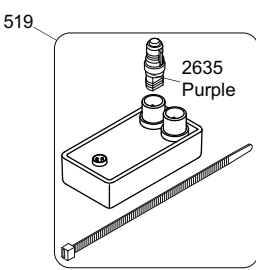

A OMEGA
Wiring diagram
Schaltplan
Ledningsdiagram

kopplingschema
Aansluitschema
Schéma de câblage

2

B SIGMA
Wiring diagram
Schaltplan
Ledningsdiagram

kopplingschema
Aansluitschema
Schéma de câblage

2

2x13 mm Lightweight wall
Leichtwand
Let væg

Lätta konstruktion
Holle wandconstructie
Construction légère

**1x15 mm
1x18 mm
1x20 mm** Lightweight wall
Leichtwand
Let væg

Lätta konstruktion
Holle wandconstructie
Construction légère

Masonry Murverk
Mauerwerk Massieve wand
Murværk Mur Plein

Extension
Verlängerung
Forlængerdele

Förlängning
Aanpassing
Modification

	T	Y	VR513A
	3 - 15 mm	110 - 98 mm	Std.
	15 - 25 mm	98 - 88 mm	x1
	25 - 35 mm	88 - 78 mm	x2
	35 - 45 mm	78 - 68 mm	x2
	45 - 55 mm	68 - 58 mm	x2
	55 - 65 mm	58 - 48 mm	x3