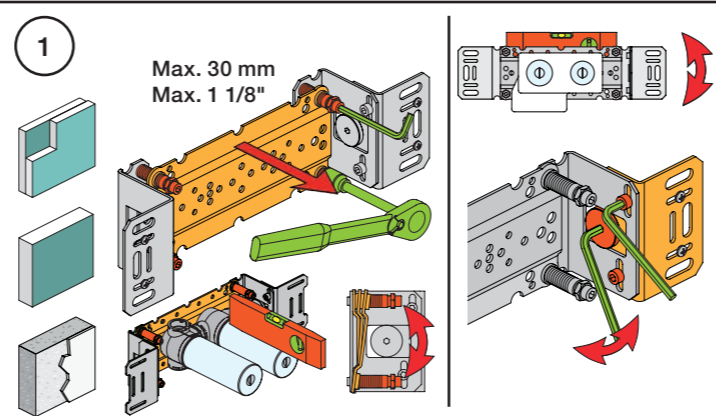

A OMEGA
Wiring diagram
Schaltplan
Ledningsdiagram

kopplingschema
Aansluitschema
Schéma de câblage

2

B SIGMA
Wiring diagram
Schaltplan
Ledningsdiagram

kopplingschema
Aansluitschema
Schéma de câblage

2

2x13 mm Lightweight wall
Leichtwand
Let væg

Lätta konstruktion
Holle wandconstructie
Construction légère

**1x15 mm
1x18 mm
1x20 mm** Lightweight wall
Leichtwand
Let væg

Lätta konstruktion
Holle wandconstructie
Construction légère

Masonry Murverk
Mauerwerk Massieve wand
Murværk Mur Plein

Extension
Verlängerung
Forlængerdele

Förlängning
Aanpassing
Modification

	T	Y	VR513A
	3 - 15 mm	110 - 98 mm	Std.
	15 - 25 mm	98 - 88 mm	x1
	25 - 35 mm	88 - 78 mm	x2
	35 - 45 mm	78 - 68 mm	x2
	45 - 55 mm	68 - 58 mm	x2
	55 - 65 mm	58 - 48 mm	x3