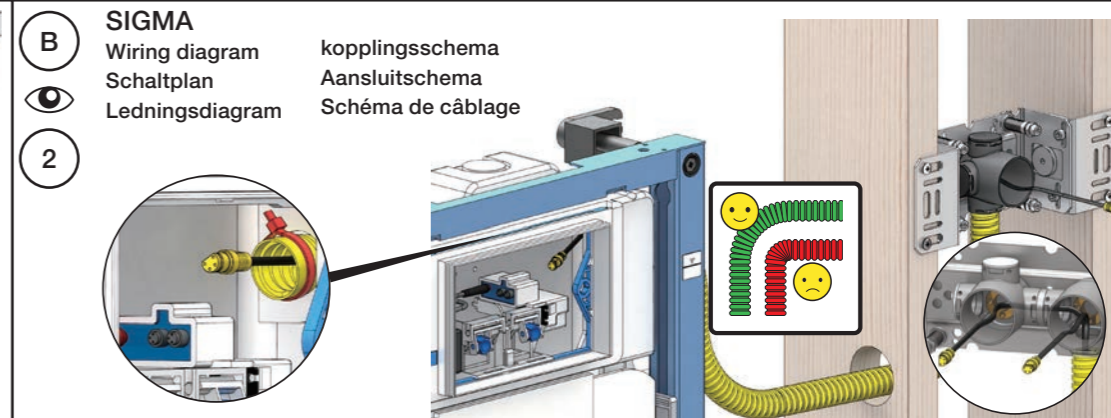

GEBERIT, 115.862.00.6

GEBERIT, 115.861.00.6

UP320:
Inspection hatch:
Revisionsplatte:
Inspektionsluge:
Inspectieluik:
Inspektionslucka:
Trappe d'inspection:

Single flush:
Einmengenspülung:
Enkeltskyl:
Enkel spoeltechniek:
Enkelspolning:
Simple ringage:

A OMEGA
Wiring diagram
Schaltplan
Ledningsdiagram

kopplingschema
Aansluitschema
Schéma de câblage

2

B SIGMA
Wiring diagram
Schaltplan
Ledningsdiagram

kopplingschema
Aansluitschema
Schéma de câblage

2

2x13 mm Lightweight wall
Leichtwand
Let væg