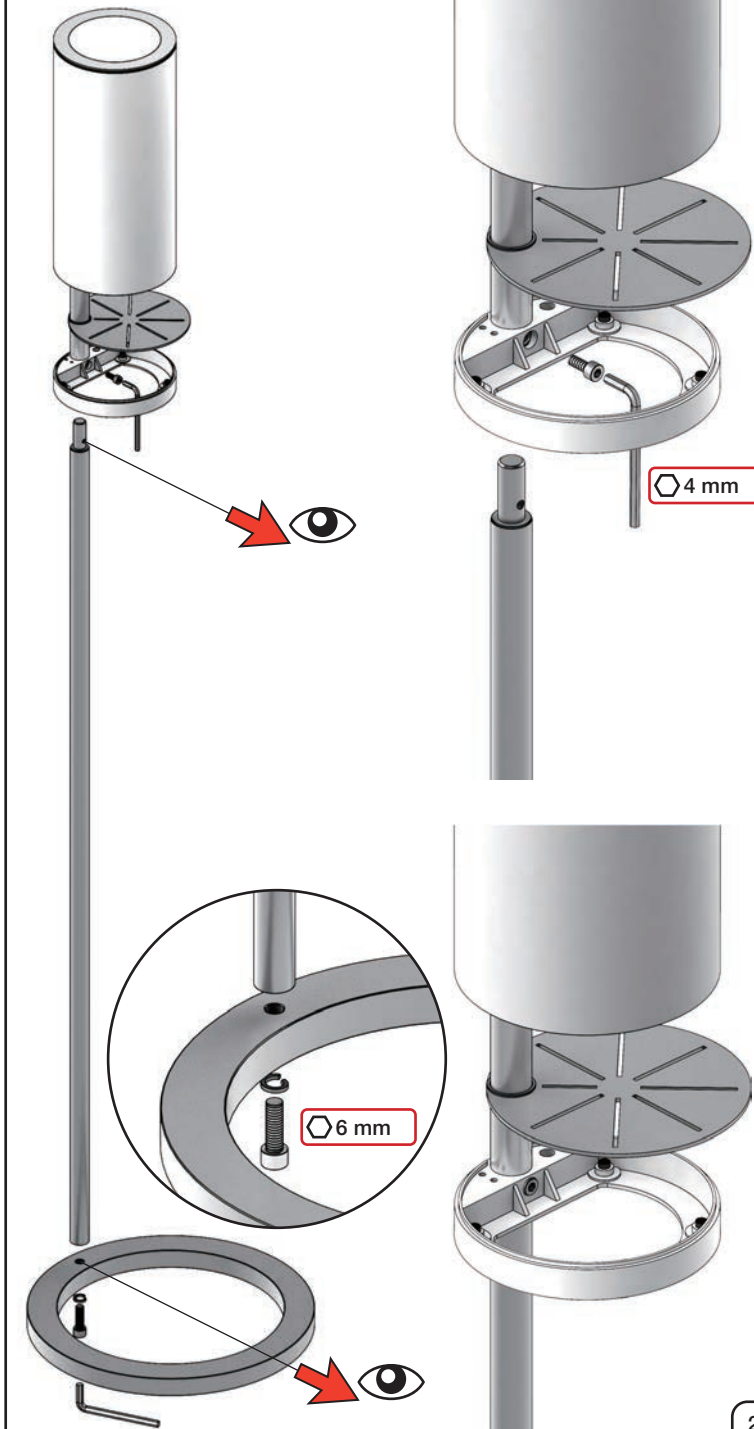

RS11/1

Template
Schablone
Skabelon
Mall
Sjabloon
Le gabarit

2.5 mm

Ø6 mm
Ø15/64"

Recommended height
Empfohlene Höhe
Anbefalet højde
Rekommenderad höjd
Aanbevolen hoogte
Hauteur recommandée

940mm
37"

4 mm

RS11/2
VR432

RS11/1/2/3
Theft protection
Diebstahlsicherung
Tyverisikring

Stöldskydd
Anti diefstal
Antivol

RS11/3

4 mm

6 mm