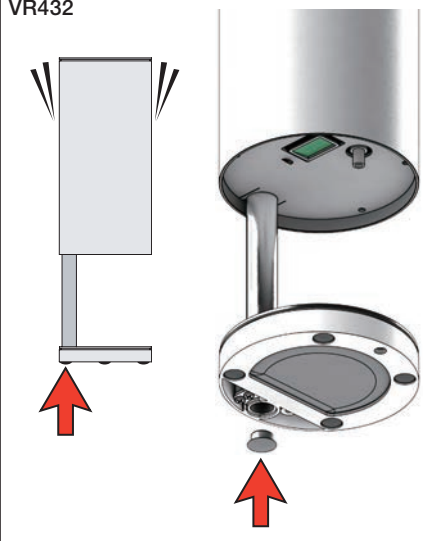

**Service mode:**  
 Servicemodus:  
 Servicetilstand:  
 Serviceläge:  
 Onderhoudsinstelling:  
 Mode de service:

**OFF**

RS11/1

Template  
Schablone  
Skabelon  
Mall  
Sjabloon  
Le gabarit

2.5 mm

Ø6 mm  
Ø15/64"

Recommended height  
Empfohlene Höhe  
Anbefalet højde  
Rekommenderad höjd  
Aanbevolen hoogte  
Hauteur recommandée

940mm  
37"

4 mm

RS11/2  
VR432

RS11/1/2/3  
Theft protection  
Diebstahlsicherung  
Tyverisikring