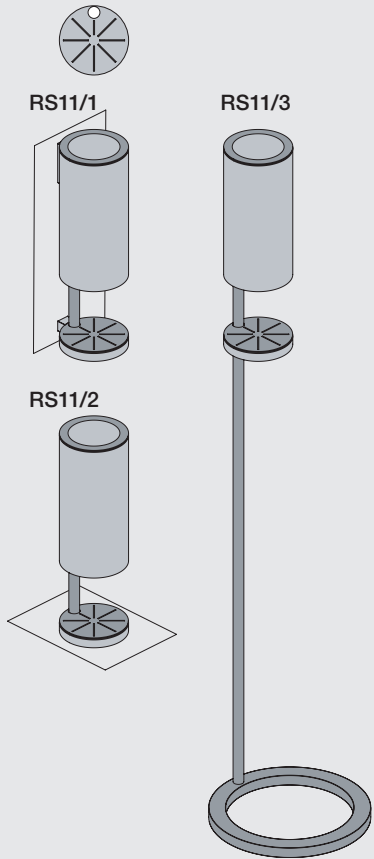

Fitting instruction  
 Montageanleitung  
 Monteringsvejledning  
 Monteringsvægledning  
 Montagehanleiding  
 Manuel de montage

	<b>VR414:</b> Sanitiser Spirit Desinfektionsmittel Håndsprit	Handsprit Handdesinfectiemiddel L'alcool désinfectant	
	<b>VR415:</b> Foam soap Schaumseife Skumsæbe	Skumtvål Foam zeep Savon mousse	
	<b>VR416:</b> Fluid soap Flüssigseife Cremesæbe	Cremetvål Vloeibare zeep Savon crème	Viscosity: Viskosität: Viscositeit: Viscosité:
	Sanitiser gel Desinfektionsgel Desinfektionsgel	Desinfektionsmedel gel Desinfectiegel Gel désinfectant	1 - 3000 cP/mPa s - 20°C

**Service mode:**  
 Servicemodus:  
 Servicetilstand:  
 Serviceläge:  
 Onderhoudsinstelling:  
 Mode de service:

**OFF**

RS11/1

Template  
Schablone  
Skabelon  
Mall  
Sjabloon  
Le gabarit

2.5 mm

Ø6 mm  
Ø15/64"