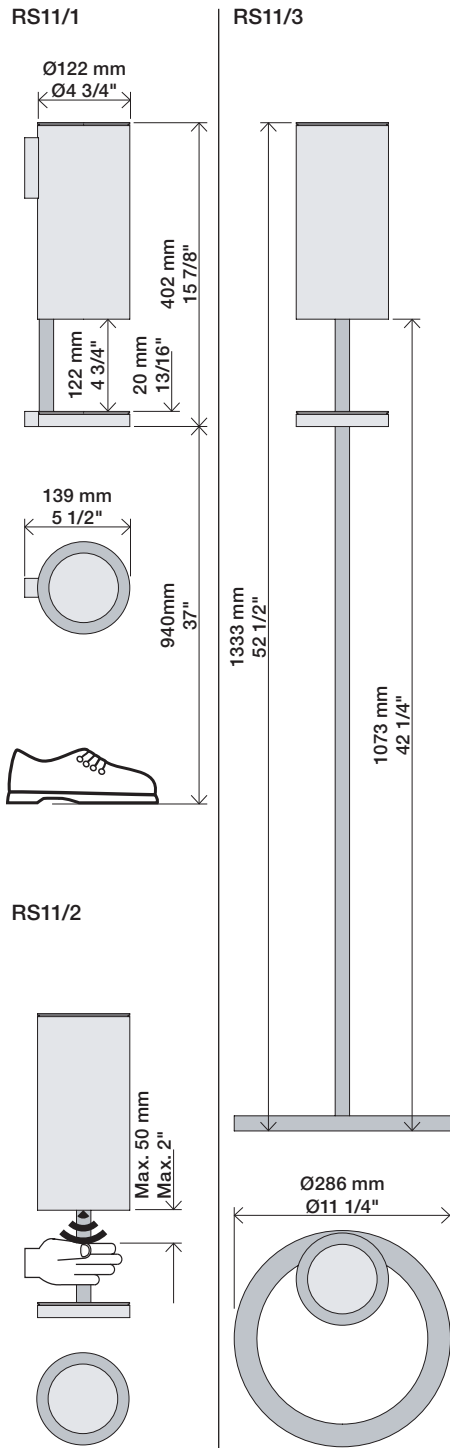

Fitting instruction  
 Montageanleitung  
 Monteringsvejledning  
 Monteringsvægledning  
 Montagehanleiding  
 Manuel de montage

	<b>VR414:</b> Sanitiser Spirit Desinfektionsmittel Håndsprit	Handsprit Handdesinfectiemiddel L'alcool désinfectant	
	<b>VR415:</b> Foam soap Schaumseife Skumsæbe	Skumtvål Foam zeep Savon mousse	
	<b>VR416:</b> Fluid soap Flüssigseife Cremesæbe	Cremetvål Vloeibare zeep Savon crème	Viscosity: Viskosität: Viscositeit: Viscosité:
	Sanitiser gel Desinfektionsgel Desinfektionsgel	Desinfektionsmedel gel Desinfectiegel Gel désinfectant	1 - 3000 cP/mPa s - 20°C

**Service mode:**  
 Servicemodus:  
 Servicetilstand:  
 Serviceläge:  
 Onderhoudsinstelling:  
 Mode de service:

**OFF**

RS11/1

Template  
Schablone  
Skabelon  
Mall  
Sjabloon  
Le gabarit

2.5 mm

Ø6 mm  
Ø15/64"

Recommended height  
Empfohlene Höhe  
Anbefalet højde  
Rekommenderad höjd  
Aanbevolen hoogte  
Hauteur recommandée

940mm  
37"

4 mm

RS11/2  
VR432

RS11/1/2/3  
Theft protection  
Diebstahlsicherung  
Tyverisikring

## VOLA RS11/1/2/3

Date  
Aug. 21

Rev.  
1

Sheet  
**SB 118**