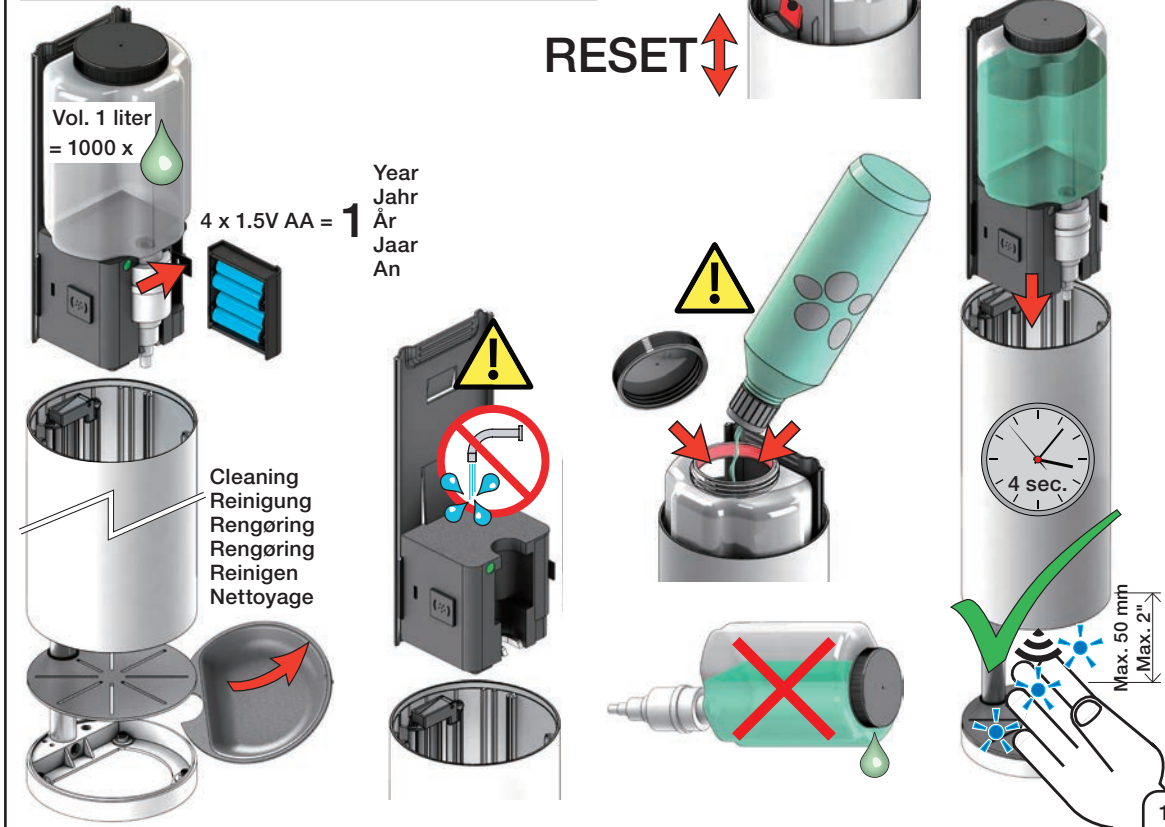

Fitting instruction
Montageanleitung
Monteringsvejledning
Monteringsvægledning
Montagehanleiding
Manuel de montage

	VR414: Sanitiser Spirit Desinfektionsmittel Håndsprit	Handsprit Handdesinfectiemiddel L'alcool désinfectant	
	VR415: Foam soap Schaumseife Skumsæbe	Skumtvål Foam zeep Savon mousse	
	VR416: Fluid soap Flüssigseife Cremesæbe	Cremetvål Vloeibare zeep Savon crème	Viscosity: Viskosität: Viscositeit: Viscosité:
	Sanitiser gel Desinfektionsgel Desinfektionsgel	Desinfektionsmedel gel Desinfectiegel Gel désinfectant	1 - 3000 cP/mPa s - 20°C

Sunlight or light from halogen lamps can disturb the sensor.
Sonnenlicht oder Licht von Halogenlampen können den Sensor stören.
Skarpt sollys eller halogenlys, kan forstyrre sensoren.
Starkt sollys eller halogenbelysning kan störa sensorn.
Directe lichtinval van de zon of van halogeen lampen kan de sensor storen.
La lumière du soleil ou des lampes à halogène peut perturber le fonctionnement du détecteur.

Service mode:
Servicemodus:
Servicetilstand:
Serviceläge:
Onderhoudsinstelling:
Mode de service:

OFF