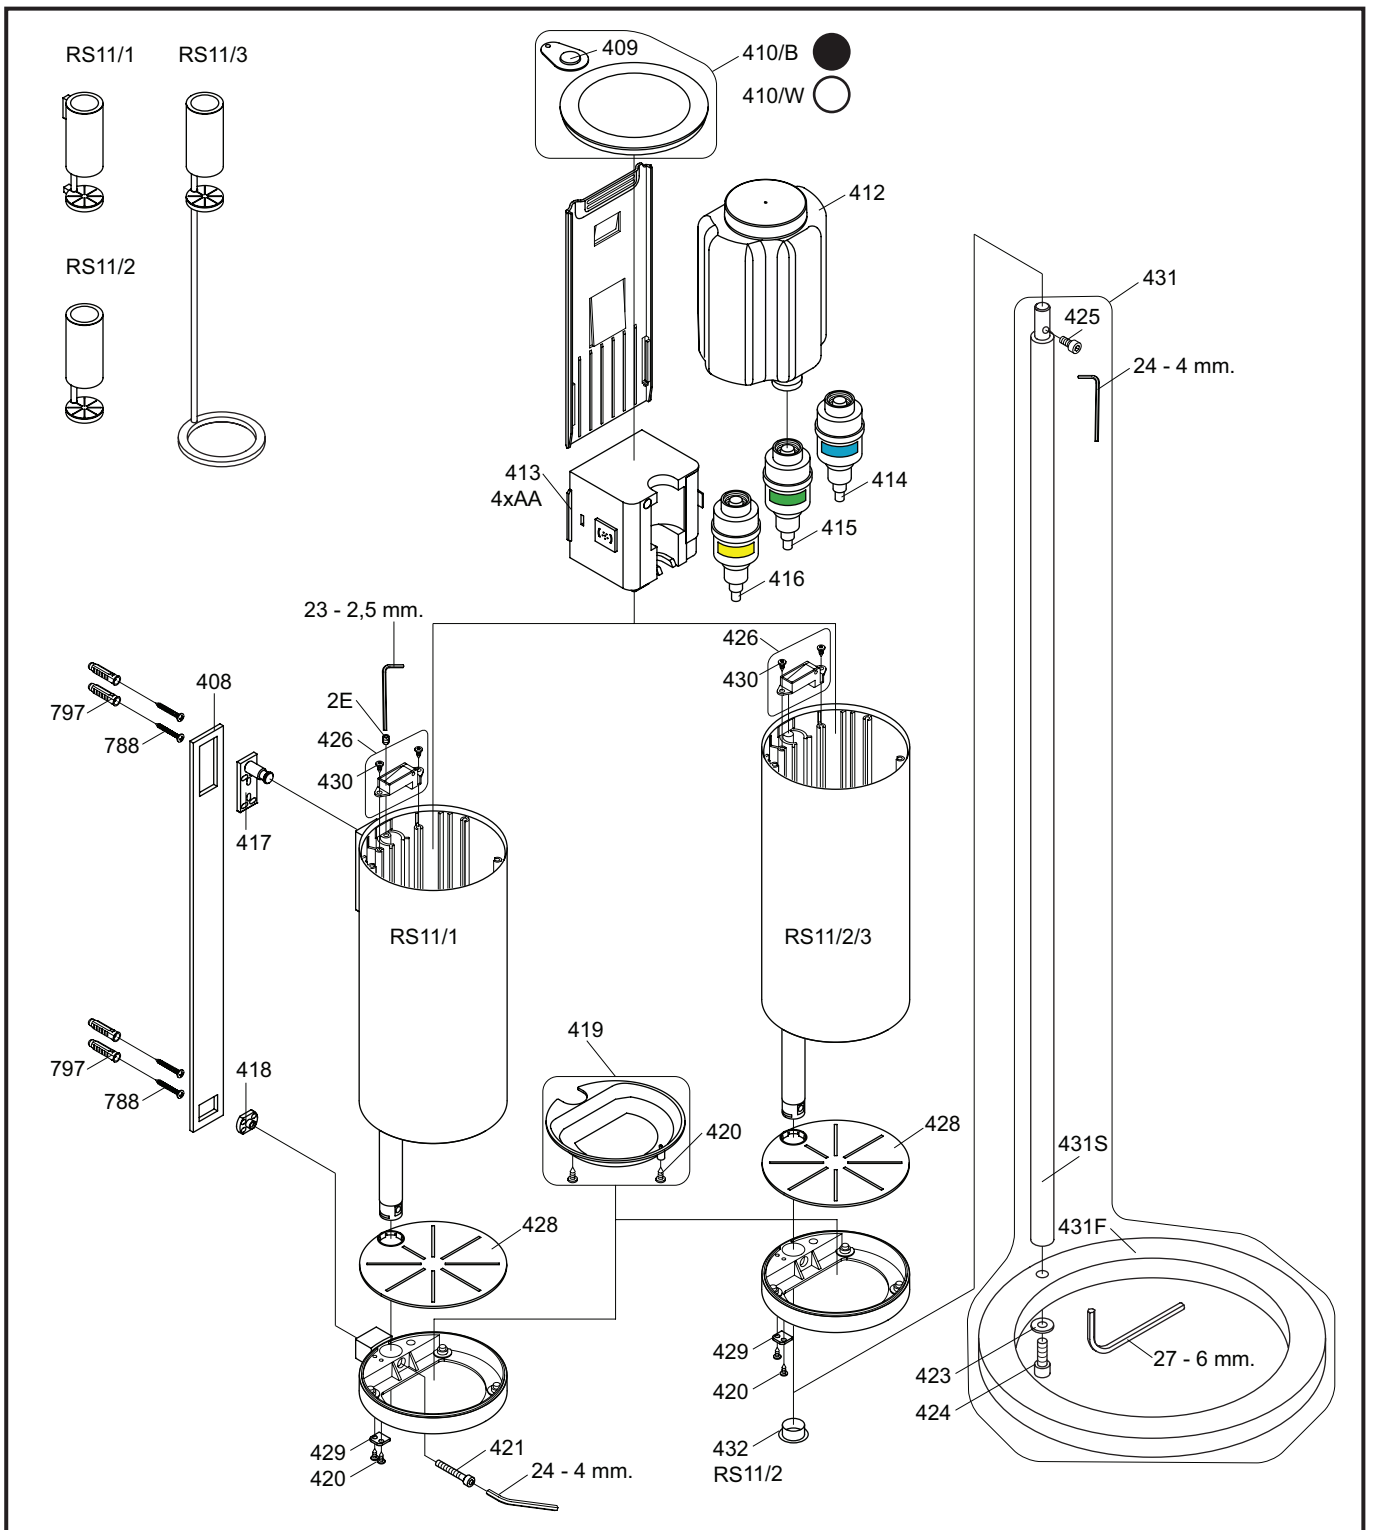

1. VR410: VR409, VR410
   VR426: VR426, 2xVR430
   VR431: VR24, VR27, VR423, VR4234, VR425, VR431F, VR431S

vola
Lunavej 2
DK-8700 Horsens
Tlf : + 45 7023 5500
sales@vola.com
www.vola.com

VOLA RS11/1/2/3

Date
Aug. 21

Rev.
1

Sheet
SB 118