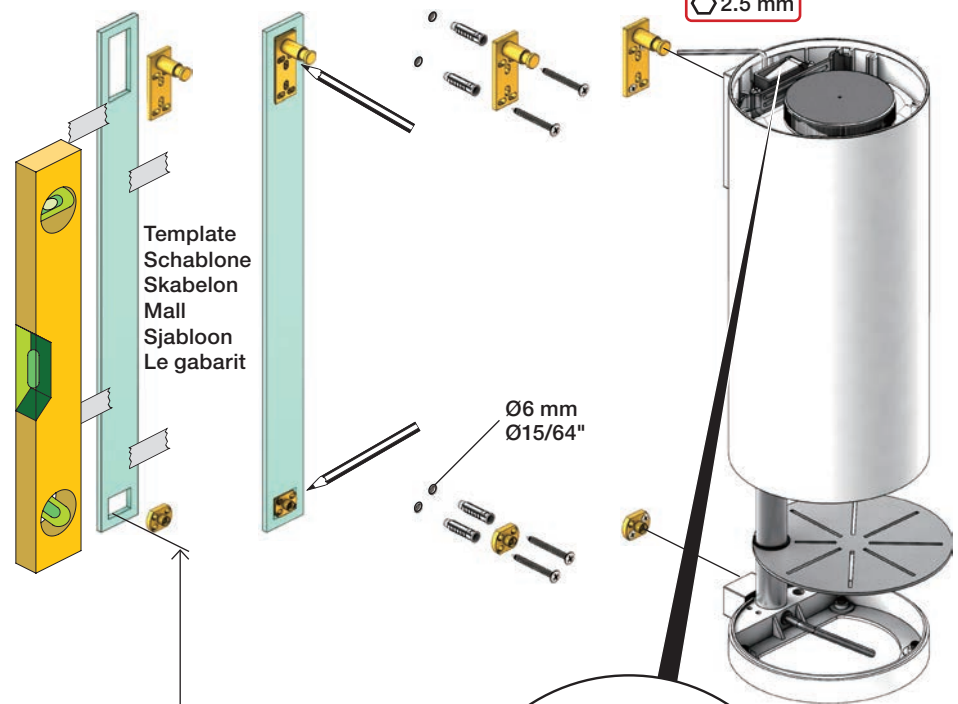

Fitting instruction  
 Montageanleitung  
 Monteringsvejledning  
 Monteringsvægledning  
 Montagehanleiding  
 Manuel de montage

	<b>VR414:</b> Sanitiser Spirit Desinfektionsmittel Håndsprit	Handsprit Handdesinfectiemiddel L'alcool désinfectant	
	<b>VR415:</b> Foam soap Schaumseife Skumsæbe	Skumtvål Foam zeep Savon mousse	
	<b>VR416:</b> Fluid soap Flüssigseife Cremesæbe	Cremetvål Vloeibare zeep Savon crème	Viscosity: Viskosität: Viscositeit: Viscosité:
	Sanitiser gel Desinfektionsgel Desinfektionsgel	Desinfektionsmedel gel Desinfectiegel Gel désinfectant	1 - 3000 cP/mPa s - 20°C

Sunlight or light from halogen lamps can disturb the sensor.  
 Sonnenlicht oder Licht von Halogenlampen können den Sensor stören.  
 Skarpt sollys eller halogenlys, kan forstyrre sensoren.  
 Starkt sollys eller halogenbelysning kan störa sensorn.  
 Directe lichtinval van de zon of van halogeen lampen kan de sensor storen.  
 La lumière du soleil ou des lampes à halogène peut perturber le fonctionnement du détecteur.

**Service mode:**  
 Servicemodus:  
 Servicetilstand:  
 Serviceläge:  
 Onderhoudsinstelling:  
 Mode de service:

**OFF**

RS11/1

Template  
Schablone  
Skabelon  
Mall  
Sjabloon  
Le gabarit

2.5 mm

Ø6 mm  
Ø15/64"

Recommended height  
Empfohlene Höhe  
Anbefalet højde  
Rekommenderad höjd  
Aanbevolen hoogte  
Hauteur recommandée

940mm  
37"

4 mm

RS11/2  
VR432

RS11/1/2/3  
Theft protection  
Diebstahlsicherung  
Tyverisikring