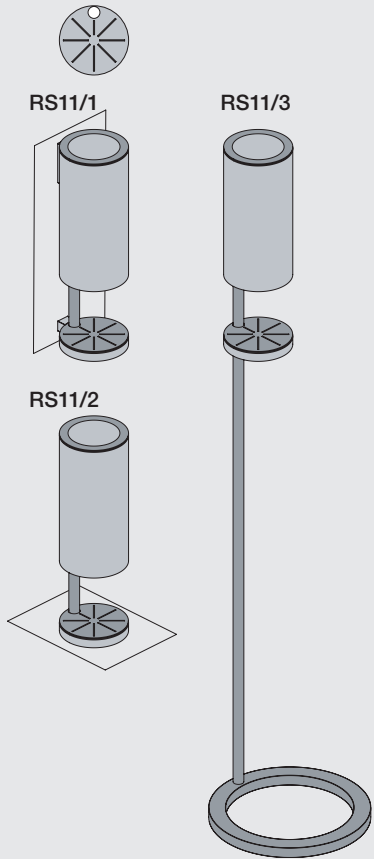

Fitting instruction
 Montageanleitung
 Monteringsvejledning
 Monteringsvægledning
 Montagehanleiding
 Manuel de montage

	VR414: Sanitiser Spirit Desinfektionsmittel Håndsprit	Handsprit Handdesinfectiemiddel L'alcool désinfectant	
	VR415: Foam soap Schaumseife Skumsæbe	Skumtvål Foam zeep Savon mousse	
	VR416: Fluid soap Flüssigseife Cremesæbe	Cremetvål Vloeibare zeep Savon crème	Viscosity: Viskosität: Viscositeit: Viscosité:
	Sanitiser gel Desinfektionsgel Desinfektionsgel	Desinfektionsmedel gel Desinfectiegel Gel désinfectant	1 - 3000 cP/mPa s - 20°C

RS11/1

Recommended height
Empfohlene Höhe
Anbefalet højde
Rekommenderad höjd
Aanbevolen hoogte
Hauteur recommandée

940mm
37"

RS11/2
VR432

RS11/1/2/3

Theft protection
Diebstahlsicherung
Tyverisikring

Stöldskydd
Anti diefstal
Antivol

RS11/3

- VR410: VR409, VR410
 VR426: VR426, 2xVR430
 VR431: VR24, VR27, VR423, VR4234, VR425, VR431F, VR431S

vola
 Lunavej 2
 DK-8700 Horsens
 Tlf : + 45 7023 5500
 sales@vola.com
 www.vola.com

VOLA RS11/1/2/3