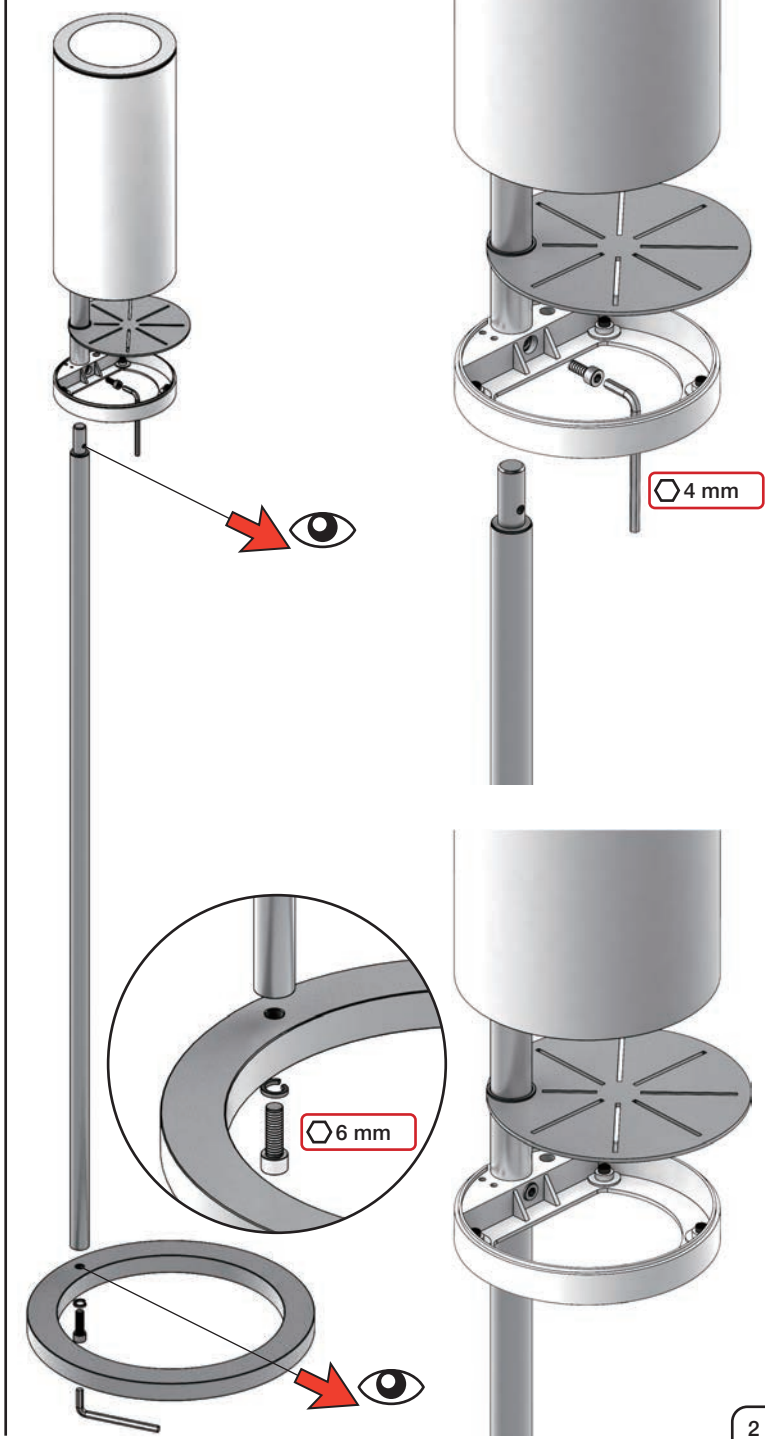

RS11/1

Recommended height
Empfohlene Höhe
Anbefalet højde
Rekommenderad höjd
Aanbevolen hoogte
Hauteur recommandée

940mm
37"

RS11/2
VR432

RS11/1/2/3

Theft protection
Diebstahlsicherung
Tyverisikring

Stöldskydd
Anti diefstal
Antivol

RS11/3