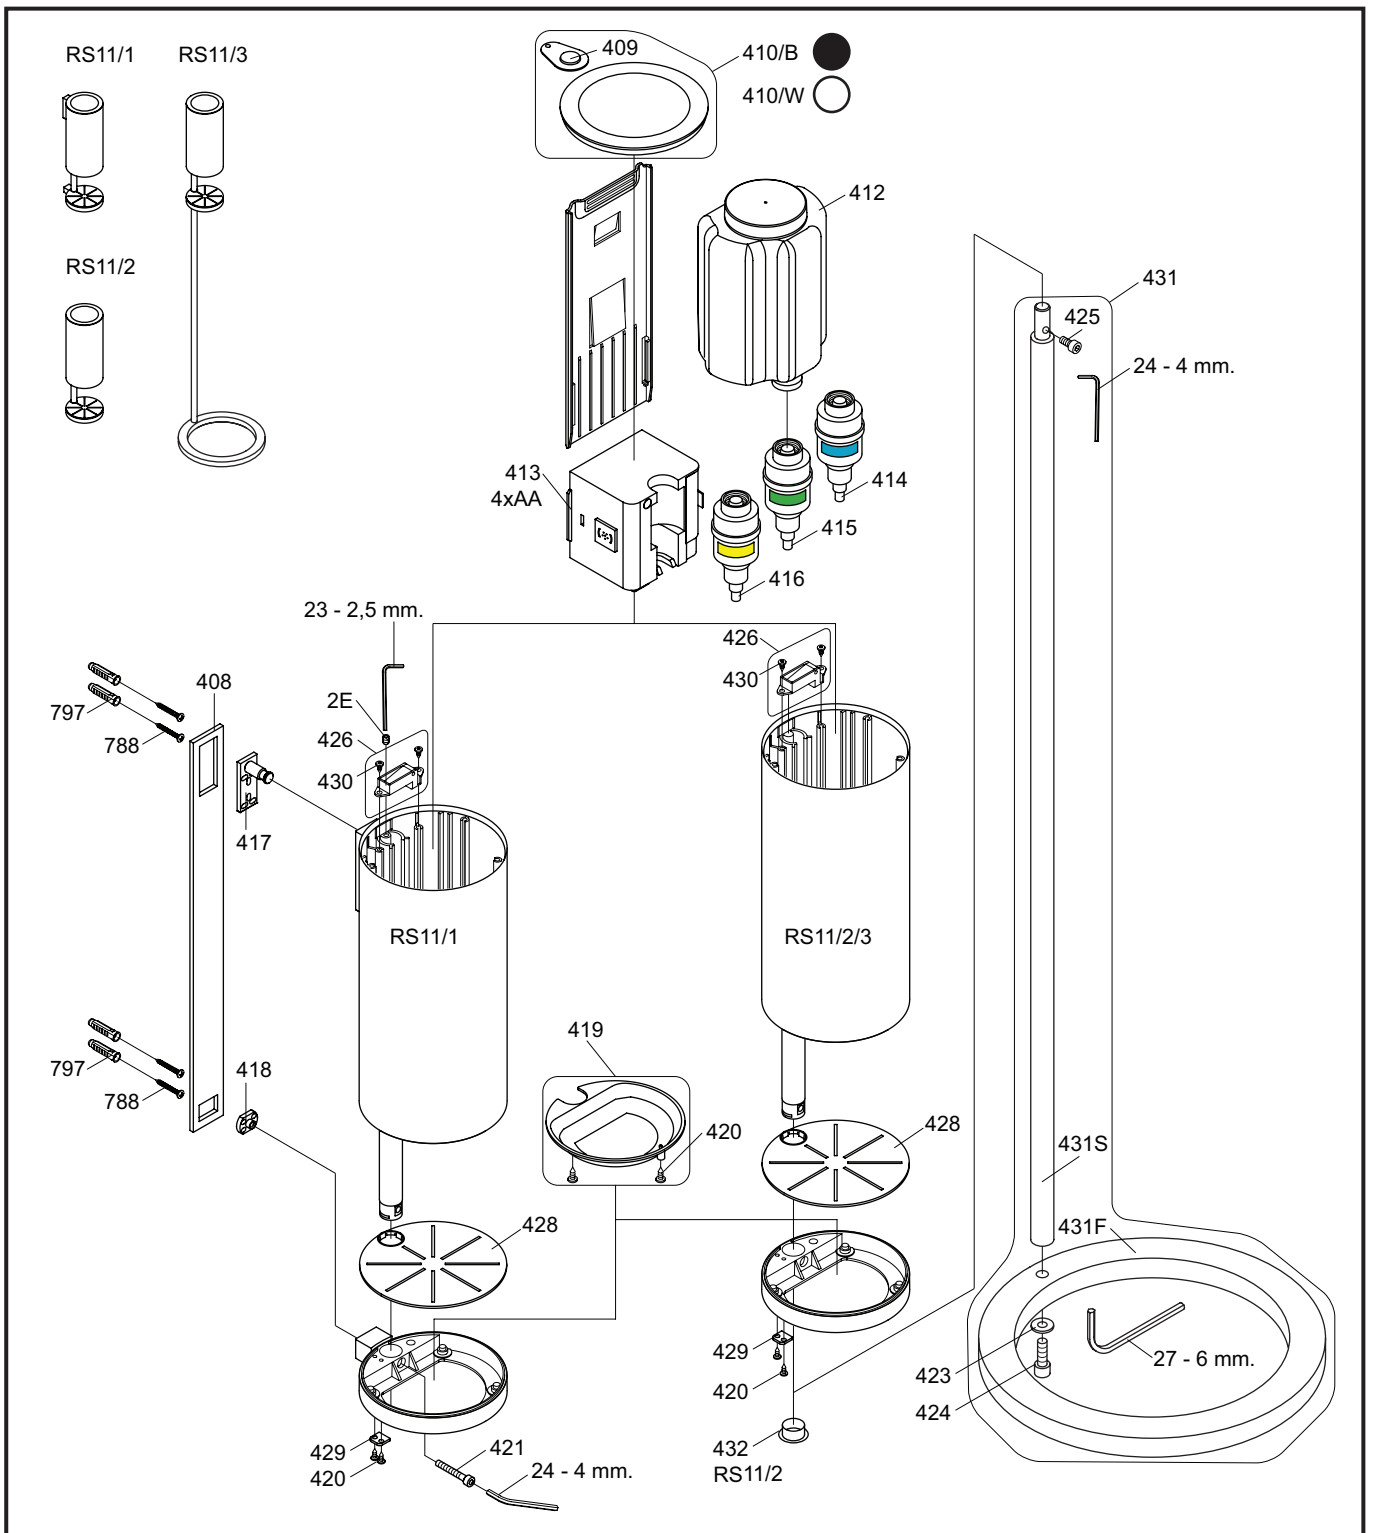

1. VR410: VR409, VR410
   VR426: VR426, 2xVR430
   VR431: VR24, VR27, VR423, VR4234, VR425, VR431F, VR431S

vola
Lunavej 2
DK-8700 Horsens
Tlf : + 45 7023 5500
sales@vola.com
www.vola.com

VOLA RS11/1/2/3

Date
Aug. 21

Rev.
1

Sheet
SB 118