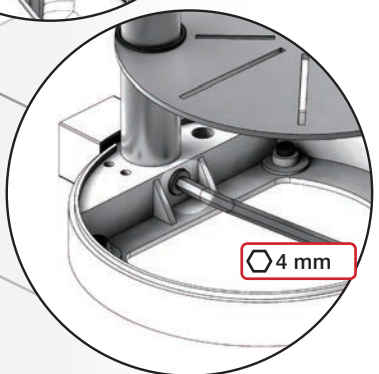

RS11/1

Recommended height
Empfohlene Höhe
Anbefalet højde
Rekommenderad höjd
Aanbevolen hoogte
Hauteur recommandée

940mm
37"

RS11/2
VR432

RS11/1/2/3

Theft protection
Diebstahlsicherung
Tyverisikring

Stöldskydd
Anti diefstal
Antivol