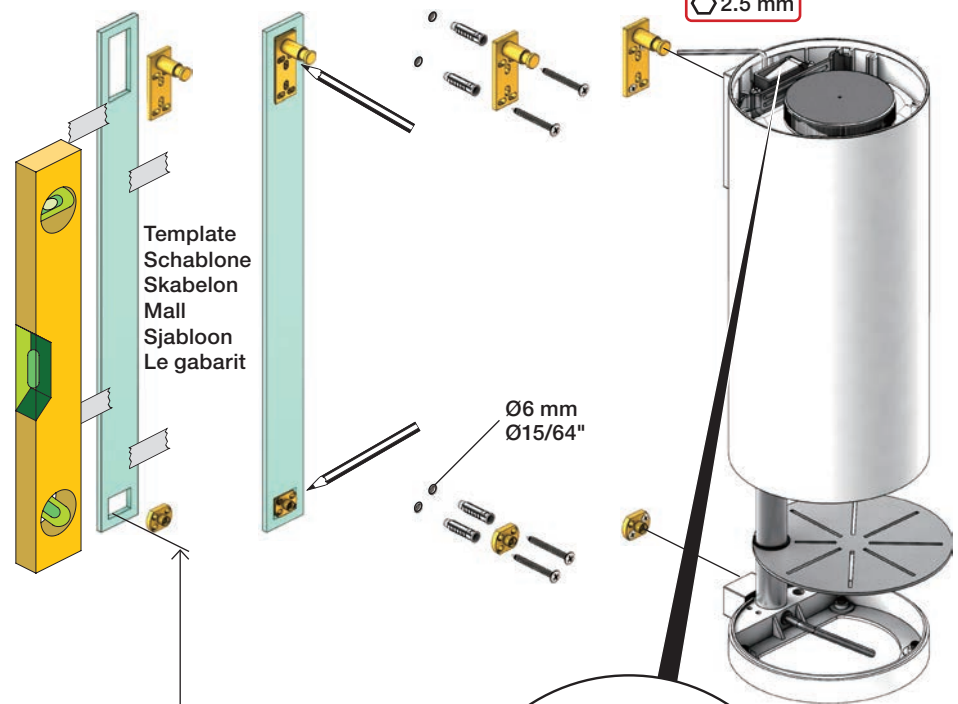

Fitting instruction
 Montageanleitung
 Monteringsvejledning
 Monteringsvægledning
 Montagehanleiding
 Manuel de montage

	VR414: Sanitiser Spirit Desinfektionsmittel Håndsprit	Handsprit Handdesinfectiemiddel L'alcool désinfectant	
	VR415: Foam soap Schaumseife Skumsæbe	Skumtvål Foam zeep Savon mousse	
	VR416: Fluid soap Flüssigseife Cremesæbe	Cremetvål Vloeibare zeep Savon crème	Viscosity: Viskosität: Viscositeit: Viscosité:
	Sanitiser gel Desinfektionsgel Desinfektionsgel	Desinfektionsmedel gel Desinfectiegel Gel désinfectant	1 - 3000 cP/mPa s - 20°C

Sunlight or light from halogen lamps can disturb the sensor.
 Sonnenlicht oder Licht von Halogenlampen können den Sensor stören.
 Skarpt sollys eller halogenlys, kan forstyrre sensoren.
 Starkt sollys eller halogenbelysning kan störa sensorn.
 Directe lichtinval van de zon of van halogeen lampen kan de sensor storen.
 La lumière du soleil ou des lampes à halogène peut perturber le fonctionnement du détecteur.

RS11/1

Recommended height
Empfohlene Höhe
Anbefalet højde
Rekommenderad höjd
Aanbevolen hoogte
Hauteur recommandée

940mm
37"

RS11/2
VR432

RS11/1/2/3

Theft protection
Diebstahlsicherung
Tyverisikring

Stöldskydd
Anti diefstal
Antivol