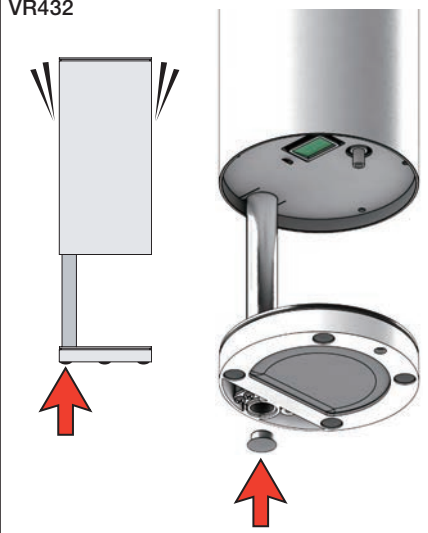

RS11/1

Recommended height
Empfohlene Höhe
Anbefalet højde
Rekommenderad höjd
Aanbevolen hoogte
Hauteur recommandée

940mm
37"

RS11/2
VR432

RS11/1/2/3

Theft protection
Diebstahlsicherung
Tyverisikring

Stöldskydd
Anti diefstal
Antivol