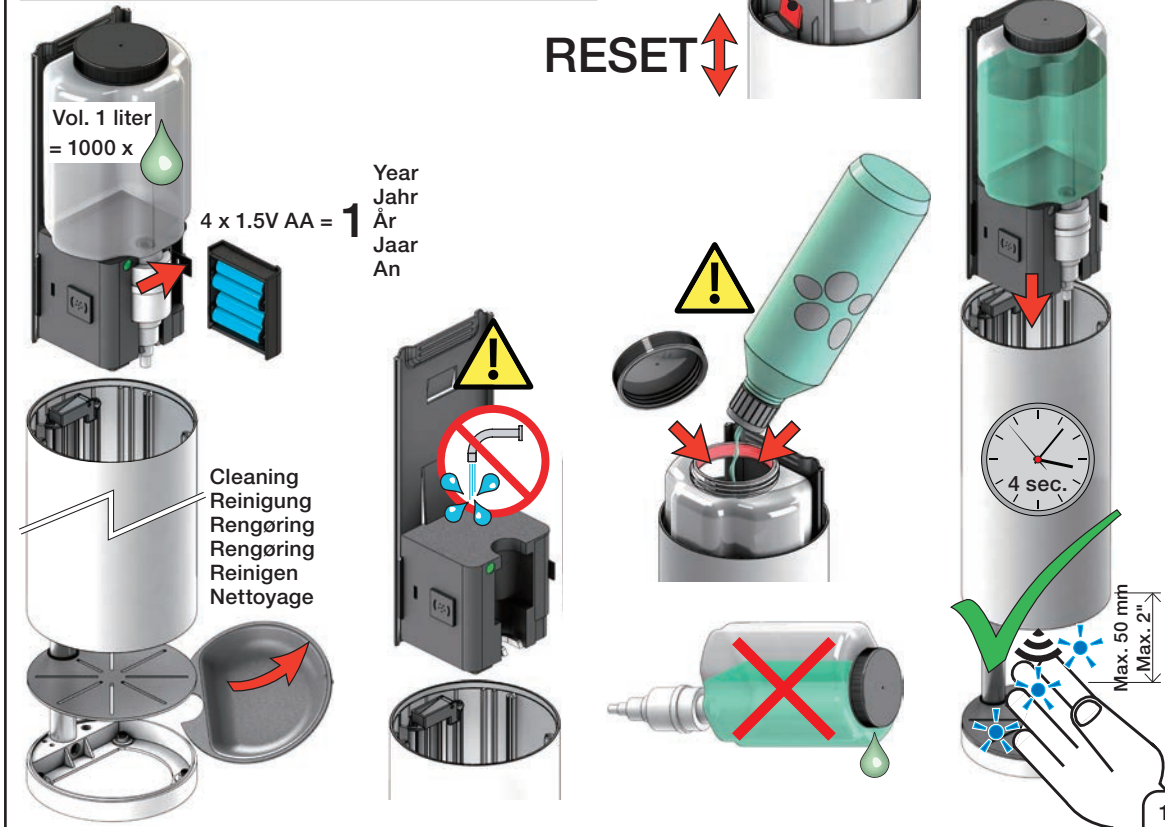

Fitting instruction
 Montageanleitung
 Monteringsvejledning
 Monteringsvægledning
 Montagehanleiding
 Manuel de montage

	VR414: Sanitiser Spirit Desinfektionsmittel Håndsprit	Handsprit Handdesinfectiemiddel L'alcool désinfectant	
	VR415: Foam soap Schaumseife Skumsæbe	Skumtvål Foam zeep Savon mousse	
	VR416: Fluid soap Flüssigseife Cremesæbe	Cremetvål Vloeibare zeep Savon crème	Viscosity: Viskosität: Viscositeit: Viscosité:
	Sanitiser gel Desinfektionsgel Desinfektionsgel	Desinfektionsmedel gel Desinfectiegel Gel désinfectant	1 - 3000 cP/mPa s - 20°C

Sunlight or light from halogen lamps can disturb the sensor.
 Sonnenlicht oder Licht von Halogenlampen können den Sensor stören.
 Skarpt sollys eller halogenlys, kan forstyrre sensoren.
 Starkt sollys eller halogenbelysning kan störa sensorn.
 Directe lichtinval van de zon of van halogeen lampen kan de sensor storen.
 La lumière du soleil ou des lampes à halogène peut perturber le fonctionnement du détecteur.