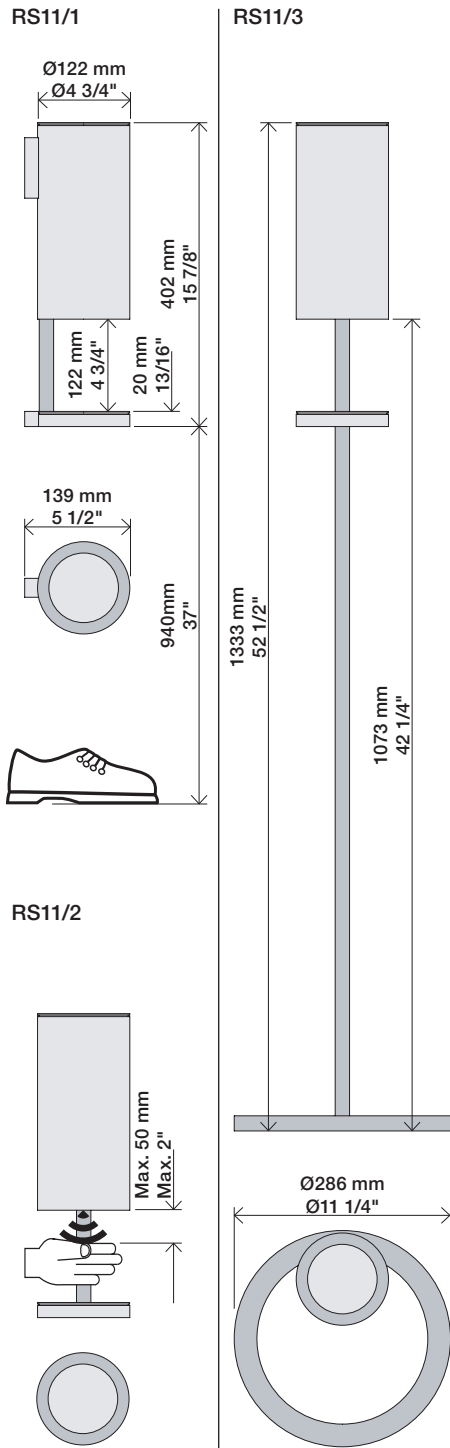

Fitting instruction
 Montageanleitung
 Monteringsvejledning
 Monteringsvægledning
 Montagehanleiding
 Manuel de montage

	VR414: Sanitiser Spirit Desinfektionsmittel Håndsprit	Handsprit Handdesinfectiemiddel L'alcool désinfectant	
	VR415: Foam soap Schaumseife Skumsæbe	Skumtvål Foam zeep Savon mousse	
	VR416: Fluid soap Flüssigseife Cremesæbe	Cremetvål Vloeibare zeep Savon crème	Viscosity: Viskosität: Viscositeit: Viscosité:
	Sanitiser gel Desinfektionsgel Desinfektionsgel	Desinfektionsmedel gel Desinfectiegel Gel désinfectant	1 - 3000 cP/mPa s - 20°C

RS11/1

Recommended height
Empfohlene Höhe
Anbefalet højde
Rekommenderad höjd
Aanbevolen hoogte
Hauteur recommandée

940mm
37"

RS11/2
VR432

RS11/1/2/3

Theft protection
Diebstahlsicherung
Tyverisikring

Stöldskydd
Anti diefstal
Antivol

RS11/3

- VR410: VR409, VR410
 VR426: VR426, 2xVR430
 VR431: VR24, VR27, VR423, VR4234, VR425, VR431F, VR431S

vola
 Lunavej 2
 DK-8700 Horsens
 Tlf : + 45 7023 5500
 sales@vola.com
 www.vola.com

VOLA RS11/1/2/3