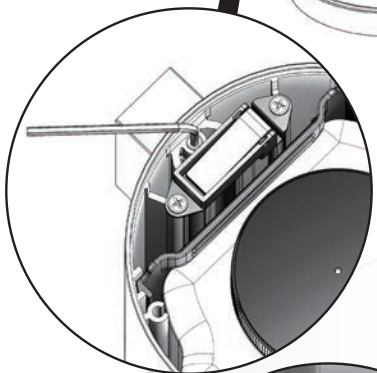

Sunlight or light from halogen lamps can disturb the sensor.
 Sonnenlicht oder Licht von Halogenlampen können den Sensor stören.
 Skarpt sollys eller halogenlys, kan forstyrre sensoren.
 Starkt sollys eller halogenbelysning kan störa sensorn.
 Directe lichtinval van de zon of van halogeen lampen kan de sensor storen.
 La lumière du soleil ou des lampes à halogène peut perturber le fonctionnement du détecteur.

RS11/1

Recommended height
Empfohlene Höhe
Anbefalet højde
Rekommenderad höjd
Aanbevolen hoogte
Hauteur recommandée

940mm
37"

RS11/2
VR432

RS11/1/2/3

Theft protection
Diebstahlsicherung
Tyverisikring

Stöldskydd
Anti diefstal
Antivol