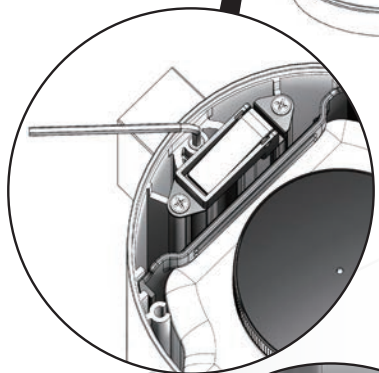

RS11/1/2/3

Service mode:
 Servicemodus:
 Servicetilstand:
 Serviceläge:
 Onderhoudsinstelling:
 Mode de service:
OFF

RESET ⇕

Year
 Jahr
 År
 Jaar
 An

RS11/1

Recommended height
Empfohlene Höhe
Anbefalet højde
Rekommenderad höjd
Aanbevolen hoogte
Hauteur recommandée

940mm
37"

RS11/2
VR432

RS11/1/2/3

Theft protection
Diebstahlsicherung
Tyverisikring

Stöldskydd
Anti diefstal
Antivol

RS11/3

VR410: VR409, VR410
 VR426: VR426, 2xVR430
 VR431: VR24, VR27, VR423, VR4234, VR425, VR431F, VR431S