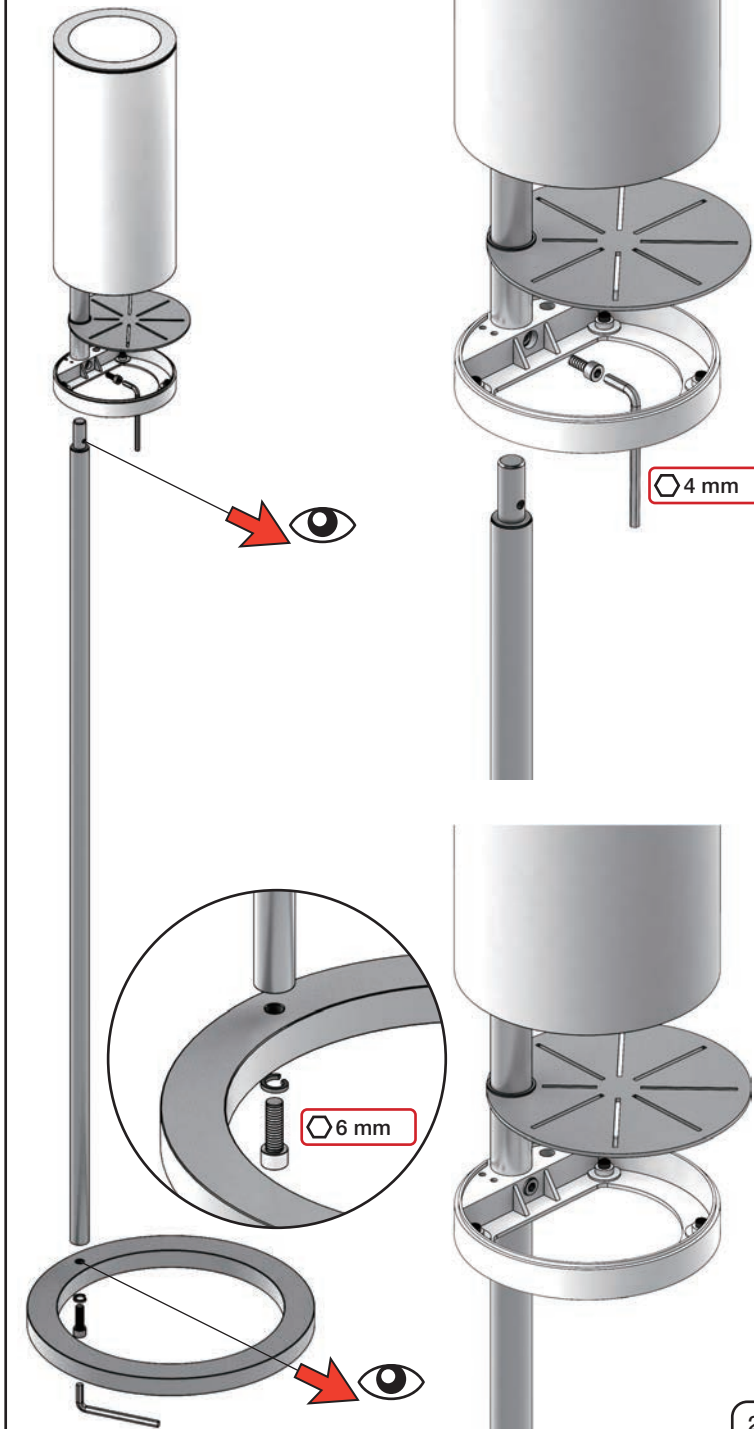

RS11/1/2/3

Service mode:
 Servicemodus:
 Servicetilstand:
 Serviceläge:
 Onderhoudsinstelling:
 Mode de service:
OFF

RESET ⇕

Year
 Jahr
 År
 Jaar
 An

RS11/1

Recommended height
Empfohlene Höhe
Anbefalet højde
Rekommenderad höjd
Aanbevolen hoogte
Hauteur recommandée

940mm
37"

RS11/2
VR432

RS11/1/2/3

Theft protection
Diebstahlsicherung
Tyverisikring

Stöldskydd
Anti diefstal
Antivol

RS11/3

VR410: VR409, VR410
 VR426: VR426, 2xVR430
 VR431: VR24, VR27, VR423, VR4234, VR425, VR431F, VR431S