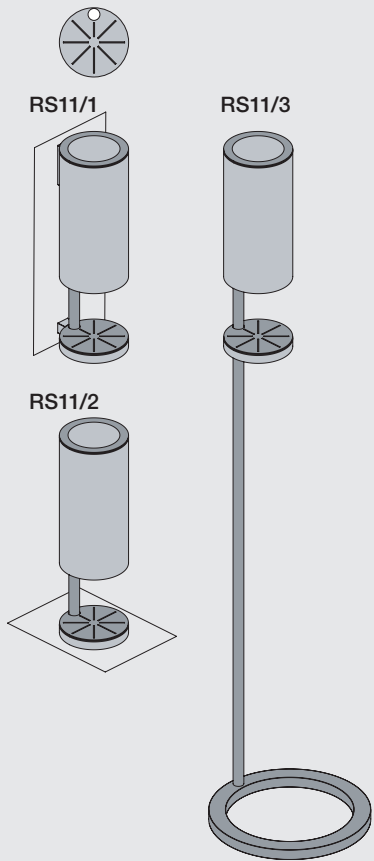

Fitting instruction
 Montageanleitung
 Monteringsvejledning
 Monteringsvægledning
 Montagehanleiding
 Manuel de montage

RS11/1

RS11/2

RS11/3

	VR414: Sanitiser Spirit Desinfektionsmittel Håndsprit	Handsprit Handdesinfectiemiddel L'alcool désinfectant
	VR415: Foam soap Schaumseife Skumsæbe	Skumtvål Foam zeep Savon mousse
	VR416: Fluid soap Flüssigseife Cremesæbe Sanitiser gel Desinfektionsgel Desinfektionsgel	Cremetvål Vloeibare zeep Savon crème Desinfektionsmedel gel Desinfectiegel Gel désinfectant

Viscosity:
 Viskosität:
 Viskositet:
 Viscositeit:
 Viscosité:
1 - 3000 cP/mPa s - 20°C

Sunlight or light from halogen lamps can disturb the sensor.
 Sonnenlicht oder Licht von Halogenlampen können den Sensor stören.
 Skarpt sollys eller halogenlys, kan forstyrre sensoren.
 Starkt sollys eller halogenbelysning kan störa sensorn.
 Directe lichtinval van de zon of van halogeen lampen kan de sensor storen.
 La lumière du soleil ou des lampes à halogène peut perturber le fonctionnement du détecteur.

RS11/1/2/3

Service mode:
 Servicemodus:
 Servicetilstand:
 Serviceläge:
 Onderhoudsinstelling:
 Mode de service:
OFF

RESET ⇕

Year
 Jahr
 År
 Jaar
 An

RS11/1

Recommended height
Empfohlene Höhe
Anbefalet højde
Rekommenderad höjd
Aanbevolen hoogte
Hauteur recommandée