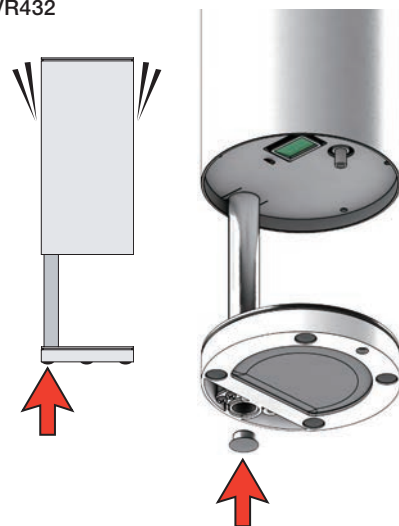

RS11/1/2/3

Service mode:
 Servicemodus:
 Servicetilstand:
 Serviceläge:
 Onderhoudsinstelling:
 Mode de service:
OFF

RESET ⇕

Year
 Jahr
 År
 Jaar
 An

RS11/1

Recommended height
Empfohlene Höhe
Anbefalet højde
Rekommenderad höjd
Aanbevolen hoogte
Hauteur recommandée

940mm
37"

RS11/2
VR432

RS11/1/2/3

Theft protection
Diebstahlsicherung
Tyverisikring

Stöldskydd
Anti diefstal
Antivol

RS11/3

VR410: VR409, VR410
 VR426: VR426, 2xVR430
 VR431: VR24, VR27, VR423, VR4234, VR425, VR431F, VR431S