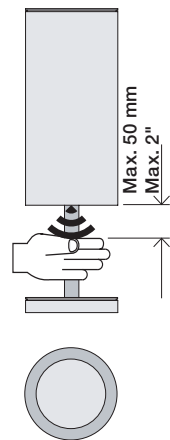

Fitting instruction
 Montageanleitung
 Monteringsvejledning
 Monteringsvægledning
 Montagehanleiding
 Manuel de montage

RS11/1

RS11/2

RS11/3

	VR414: Sanitiser Spirit Desinfektionsmittel Håndsprit	Handsprit Handdesinfectiemiddel L'alcool désinfectant
	VR415: Foam soap Schaumseife Skumsæbe	Skumtvål Foam zeep Savon mousse
	VR416: Fluid soap Flüssigseife Cremesæbe Sanitiser gel Desinfektionsgel Desinfektionsgel	Cremetvål Vloeibare zeep Savon crème Desinfektionsmedel gel Desinfectiegel Gel désinfectant

Viscosity:
 Viskosität:
 Viskositet:
 Viscositeit:
 Viscosité:
1 - 3000 cP/mPa s - 20°C

Sunlight or light from halogen lamps can disturb the sensor.
 Sonnenlicht oder Licht von Halogenlampen können den Sensor stören.
 Skarpt sollys eller halogenlys, kan forstyrre sensoren.
 Starkt sollys eller halogenbelysning kan störa sensorn.
 Directe lichtinval van de zon of van halogeen lampen kan de sensor storen.
 La lumière du soleil ou des lampes à halogène peut perturber le fonctionnement du détecteur.

RS11/1/2/3

Service mode:
 Servicemodus:
 Servicetilstand:
 Serviceläge:
 Onderhoudsinstelling:
 Mode de service:
OFF

RESET ⇕

Year
 Jahr
 År
 Jaar
 An

RS11/1

Recommended height
Empfohlene Höhe
Anbefalet højde
Rekommenderad höjd
Aanbevolen hoogte
Hauteur recommandée