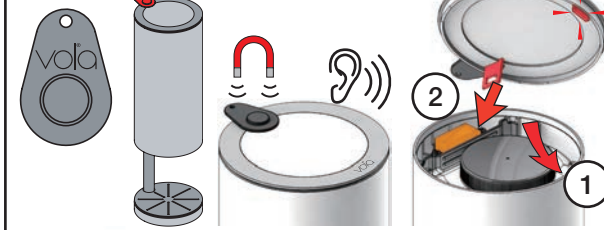

RS11/1/2/3

Service mode:
Servicemodus:
Servicetilstand:
Serviceläge:
Onderhoudsinstelling:
Mode de service:
OFF

RESET ⇕