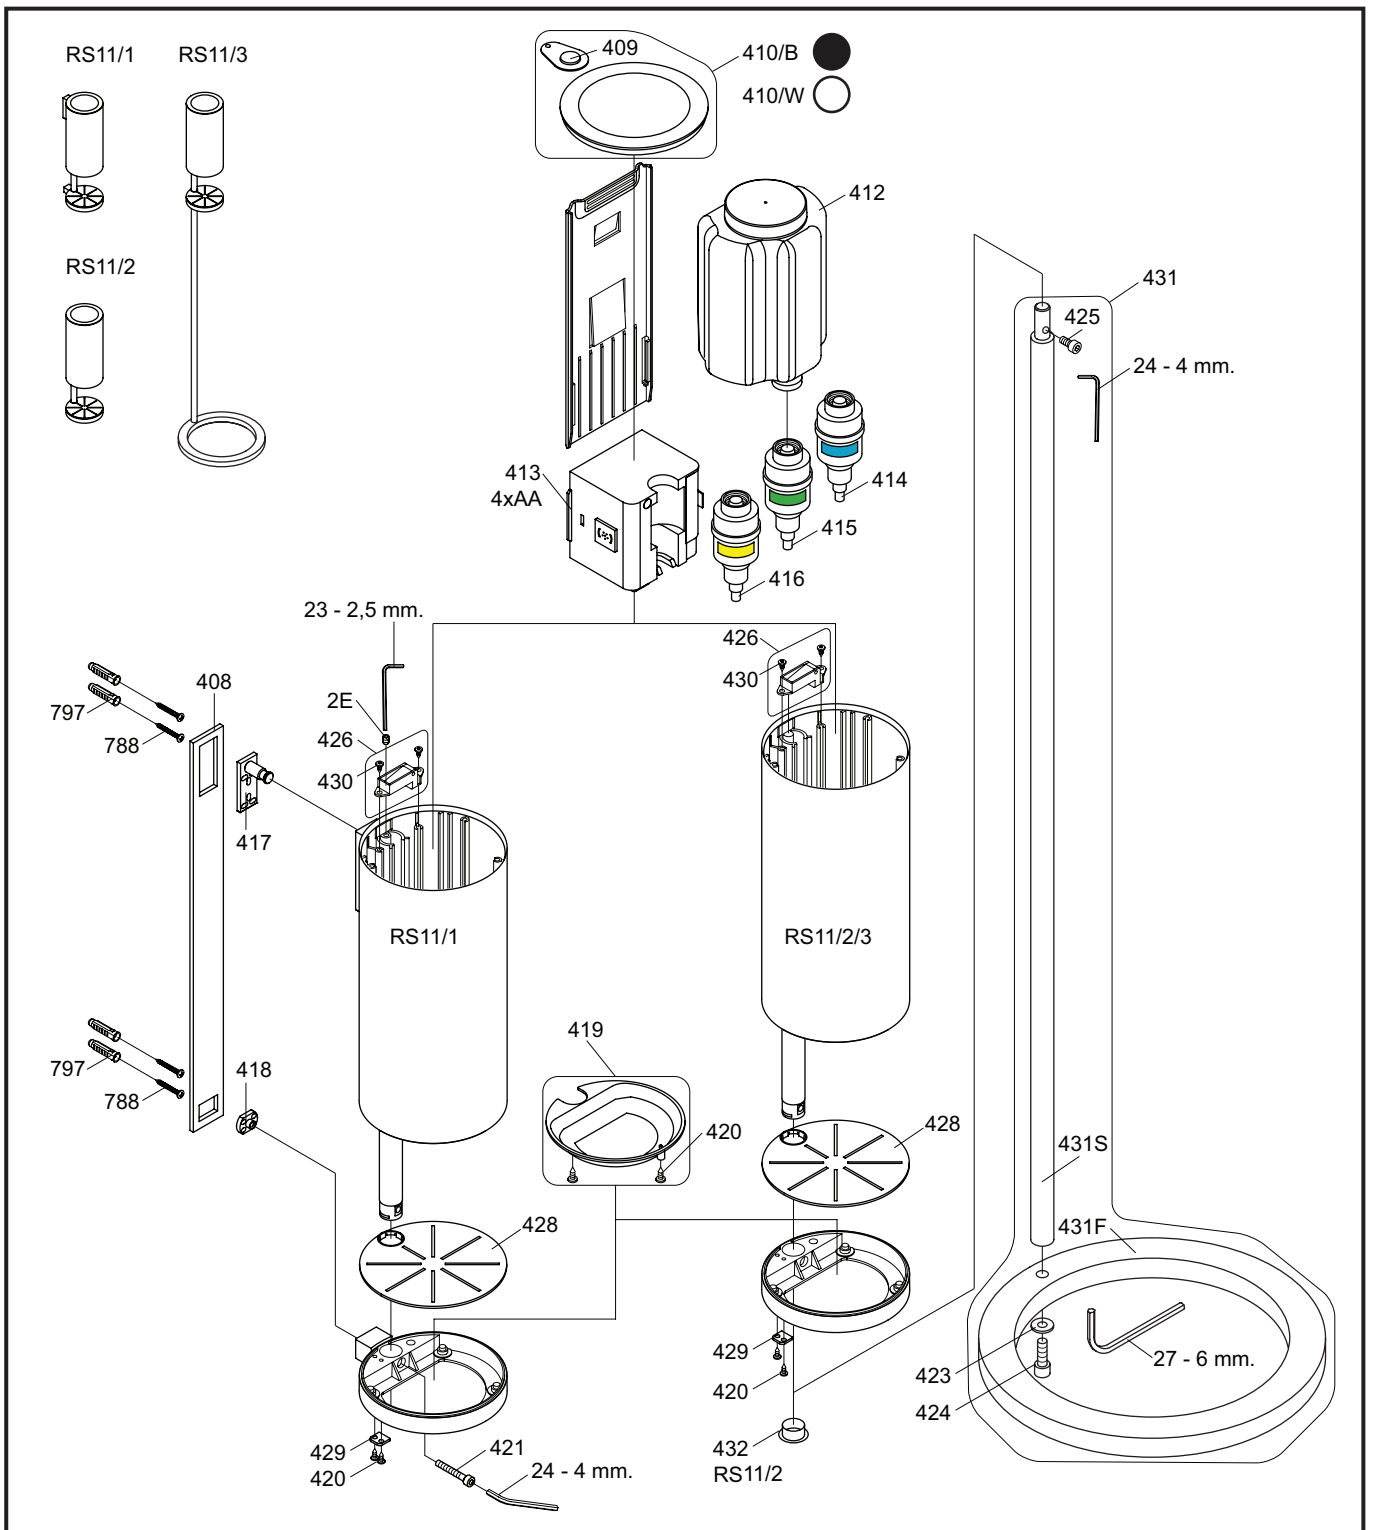

940mm
37"

RS11/2
VR432

RS11/1/2/3

Theft protection
Diebstahlsicherung
Tyverisikring

Stöldskydd
Anti diefstal
Antivol

RS11/3

VR410: VR409, VR410
 VR426: VR426, 2xVR430
 VR431: VR24, VR27, VR423, VR4234, VR425, VR431F, VR431S