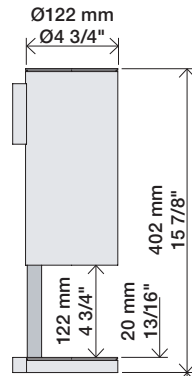

Fitting instruction
Montageanleitung
Monteringsvejledning
Monteringsvægledning
Montagehanleiding
Manuel de montage

RS11/1

RS11/2

RS11/3

	VR414: Sanitiser Spirit Desinfektionsmittel Håndsprit	Handsprit Handdesinfectiemiddel L'alcool désinfectant
	VR415: Foam soap Schaumseife Skumsæbe	Skumtvål Foam zeep Savon mousse
	VR416: Fluid soap Flüssigseife Cremesæbe Sanitiser gel Desinfektionsgel Desinfektionsgel	Cremetvål Vloeibare zeep Savon crème Desinfektionsmedel gel Desinfectiegel Gel désinfectant

Viscosity:
Viskosität:
Viskositet:
Viscositeit:
Viscosité:
1 - 3000 cP/mPa s - 20°C

Sunlight or light from halogen lamps can disturb the sensor.
Sonnenlicht oder Licht von Halogenlampen können den Sensor stören.
Skarpt sollys eller halogenlys, kan forstyrre sensoren.
Starkt sollys eller halogenbelysning kan störa sensorn.
Directe lichtinval van de zon of van halogeen lampen kan de sensor storen.
La lumière du soleil ou des lampes à halogène peut perturber le fonctionnement du détecteur.

RS11/1/2/3

Service mode:
Servicemodus:
Servicetilstand:
Serviceläge:
Onderhoudsinstelling:
Mode de service:
OFF

RESET ⇕

Year
Jahr
År
Jaar
An