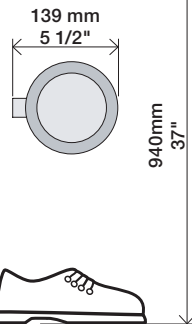

Fitting instruction
Montageanleitung
Monteringsvejledning
Monteringsvægledning
Montagehanleiding
Manuel de montage

RS11/1

RS11/2

RS11/3

	VR414: Sanitiser Spirit Desinfektionsmittel Håndsprit	Handsprit Handdesinfectiemiddel L'alcool désinfectant
	VR415: Foam soap Schaumseife Skumsæbe	Skumtvål Foam zeep Savon mousse
	VR416: Fluid soap Flüssigseife Cremesæbe Sanitiser gel Desinfektionsgel Desinfektionsgel	Cremetvål Vloeibare zeep Savon crème Desinfektionsmedel gel Desinfectiegel Gel désinfectant

Viscosity:
Viskosität:
Viskositet:
Viscositeit:
Viscosité:
1 - 3000 cP/mPa s - 20°C

Sunlight or light from halogen lamps can disturb the sensor.
Sonnenlicht oder Licht von Halogenlampen können den Sensor stören.
Skarpt sollys eller halogenlys, kan forstyrre sensoren.
Starkt sollys eller halogenbelysning kan störa sensorn.
Directe lichtinval van de zon of van halogeen lampen kan de sensor storen.
La lumière du soleil ou des lampes à halogène peut perturber le fonctionnement du détecteur.

RS11/1/2/3

Service mode:
Servicemodus:
Servicetilstand:
Serviceläge:
Onderhoudsinstelling:
Mode de service:
OFF

RESET ⇕

Year
Jahr
År
Jaar
An