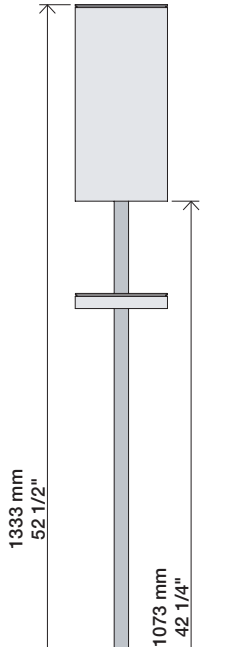

Fitting instruction
 Montageanleitung
 Monteringsvejledning
 Monteringsvægledning
 Montagehanleiding
 Manuel de montage

RS11/1

RS11/2

RS11/3

	VR414: Sanitiser Spirit Desinfektionsmittel Håndsprit	Handsprit Handdesinfectiemiddel L'alcool désinfectant
	VR415: Foam soap Schaumseife Skumsæbe	Skumtvål Foam zeep Savon mousse
	VR416: Fluid soap Flüssigseife Cremesæbe Sanitiser gel Desinfektionsgel Desinfektionsgel	Cremetvål Vloeibare zeep Savon crème Desinfektionsmedel gel Desinfectiegel Gel désinfectant

RS11/1/2/3

Service mode:
 Servicemodus:
 Servicetilstand:
 Serviceläge:
 Onderhoudsinstelling:
 Mode de service:
OFF

RESET ⇕

Year
 Jahr
 År
 Jaar
 An

RS11/1

Recommended height
Empfohlene Höhe
Anbefalet højde
Rekommenderad höjd
Aanbevolen hoogte
Hauteur recommandée