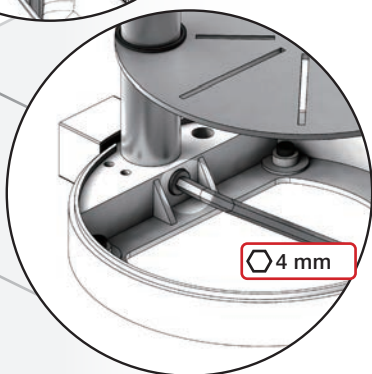

RS11/1/2/3

Service mode:
 Servicemodus:
 Servicetilstand:
 Serviceläge:
 Onderhoudsinstelling:
 Mode de service:
OFF

RESET ⇕

Year
 Jahr
 År
 Jaar
 An

RS11/1

Recommended height
Empfohlene Höhe
Anbefalet højde
Rekommenderad höjd
Aanbevolen hoogte
Hauteur recommandée

940mm
37"

RS11/2
VR432

RS11/1/2/3

Theft protection
Diebstahlsicherung
Tyverisikring

Stöldskydd
Anti diefstal
Antivol

RS11/3

VR410: VR409, VR410
 VR426: VR426, 2xVR430
 VR431: VR24, VR27, VR423, VR4234, VR425, VR431F, VR431S