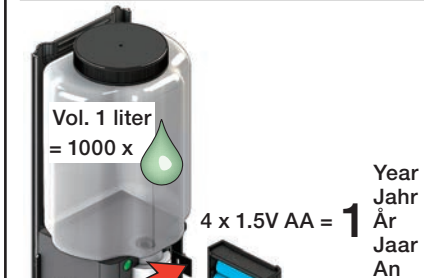

Viscosity:
 Viskosität:
 Viskositet:
 Viscositeit:
 Viscosité:
1 - 3000 cP/mPa s - 20°C

Sunlight or light from halogen lamps can disturb the sensor.
 Sonnenlicht oder Licht von Halogenlampen können den Sensor stören.
 Skarpt sollys eller halogenlys, kan forstyrre sensoren.
 Starkt sollys eller halogenbelysning kan störa sensorn.
 Directe lichtinval van de zon of van halogeen lampen kan de sensor storen.
 La lumière du soleil ou des lampes à halogène peut perturber le fonctionnement du détecteur.

RS11/1/2/3

Service mode:
 Servicemodus:
 Servicetilstand:
 Serviceläge:
 Onderhoudsinstelling:
 Mode de service:
OFF

RESET ⇕

Year
 Jahr
 År
 Jaar
 An

RS11/1

Recommended height
Empfohlene Höhe
Anbefalet højde
Rekommenderad höjd
Aanbevolen hoogte
Hauteur recommandée