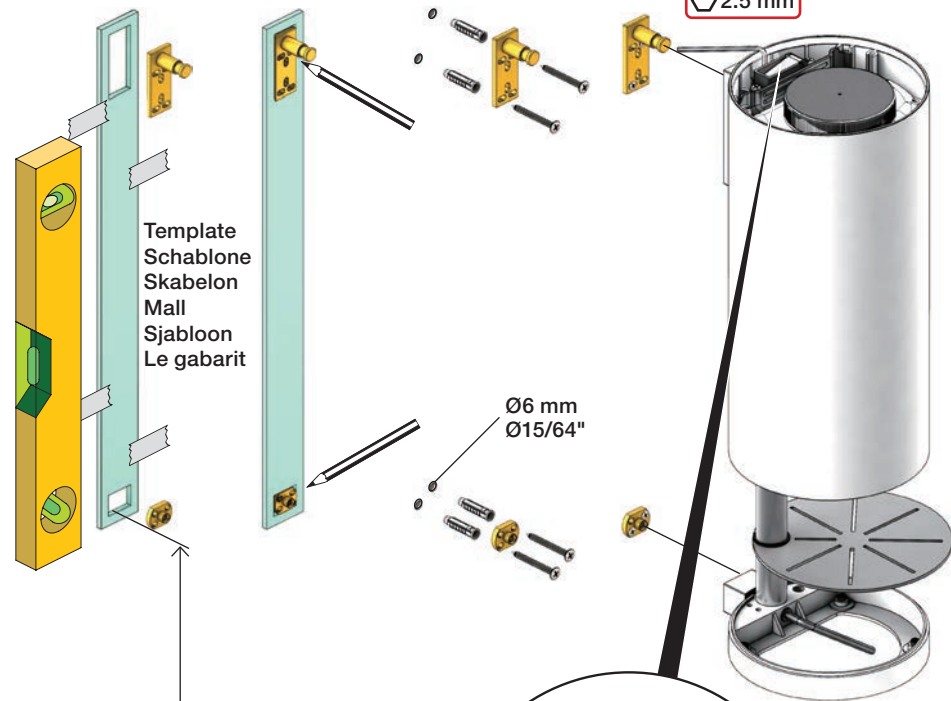

RS11/1/2/3

Service mode:
 Servicemodus:
 Servicetilstand:
 Serviceläge:
 Onderhoudsinstelling:
 Mode de service:
OFF

RESET ⇕

Year
 Jahr
 År
 Jaar
 An

RS11/1

Recommended height
Empfohlene Höhe
Anbefalet højde
Rekommenderad höjd
Aanbevolen hoogte
Hauteur recommandée

940mm
37"

RS11/2
VR432

RS11/1/2/3

Theft protection
Diebstahlsicherung
Tyverisikring

Stöldskydd
Anti diefstal
Antivol

RS11/3

VR410: VR409, VR410
 VR426: VR426, 2xVR430
 VR431: VR24, VR27, VR423, VR4234, VR425, VR431F, VR431S