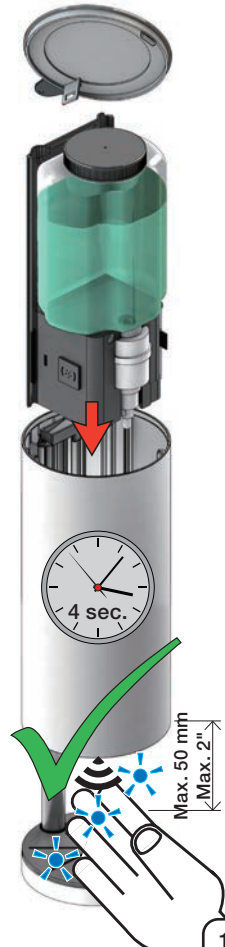

Fitting instruction
 Montageanleitung
 Monteringsvejledning
 Monteringsvægledning
 Montagehanleiding
 Manuel de montage

RS11/1

RS11/2

RS11/3

	VR414: Sanitiser Spirit Desinfektionsmittel Håndsprit	Handsprit Handdesinfectiemiddel L'alcool désinfectant
	VR415: Foam soap Schaumseife Skumsæbe	Skumtvål Foam zeep Savon mousse
	VR416: Fluid soap Flüssigseife Cremesæbe Sanitiser gel Desinfektionsgel Desinfektionsgel	Cremetvål Vloeibare zeep Savon crème Desinfektionsmedel gel Desinfectiegel Gel désinfectant

Viscosity:
 Viskosität:
 Viskositet:
 Viscositeit:
 Viscosité:
1 - 3000 cP/mPa s - 20°C

Sunlight or light from halogen lamps can disturb the sensor.
 Sonnenlicht oder Licht von Halogenlampen können den Sensor stören.
 Skarpt sollys eller halogenlys, kan forstyrre sensoren.
 Starkt sollys eller halogenbelysning kan störa sensorn.
 Directe lichtinval van de zon of van halogeen lampen kan de sensor storen.
 La lumière du soleil ou des lampes à halogène peut perturber le fonctionnement du détecteur.

RS11/1/2/3

Service mode:
 Servicemodus:
 Servicetilstand:
 Serviceläge:
 Onderhoudsinstelling:
 Mode de service:
OFF

RESET ⇕

Year
 Jahr
 År
 Jaar
 An

RS11/1

Recommended height
Empfohlene Höhe
Anbefalet højde
Rekommenderad höjd
Aanbevolen hoogte
Hauteur recommandée

940mm
37"

RS11/2
VR432

RS11/1/2/3

Theft protection
Diebstahlsicherung
Tyverisikring

Stöldskydd
Anti diefstal
Antivol

RS11/3

VR410: VR409, VR410
 VR426: VR426, 2xVR430
 VR431: VR24, VR27, VR423, VR4234, VR425, VR431F, VR431S