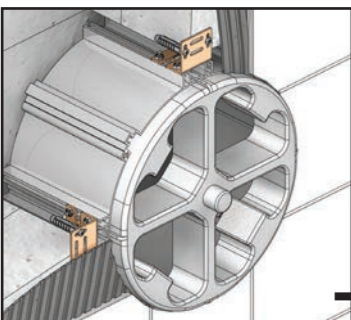

Fitting instruction
Montageanleitung
Monteringsvejledning

Monteringsvægledning
Montage hanleiding
Manuel de montage

www.vola.com
RS1_V1_40999589
24-06-2022

vola

5 703182 372518

Fitting of in wall parts
Montage von Unterputzteilen
Montering af indvendige dele
Montering av indbyggnad delar
Montage van de delen in muur
Montage des parties visibles

1 - 10 + 15 ↔ 16

11 - 14 + 15 ↔ 16

17

Waste bags Abfallbeuteln Affaldsposer Sopsäckar Afvalzaken Sacs poubelle

VR576
VR576K: 16 x VR576

Operation Bedienung Betjening Användning Bedienung Fonctionnement

18 Fitting of trim
Montage von Aufputzteilen