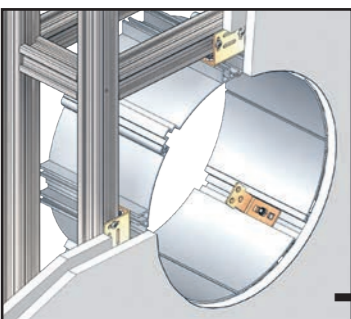

Fitting instruction
Montageanleitung
Monteringsvejledning

Monteringsvægledning
Montage hanleiding
Manuel de montage

www.vola.com
RS1_V1_40999589
24-06-2022

vola

5 703182 372518

Fitting of in wall parts
Montage von Unterputzteilen
Montering af indvendige dele
Montering av indbyggnad delar
Montage van de delen in muur
Montage des parties visibles

1 - 10 + 15 ↔ 16

11 - 14 + 15 ↔ 16

17

Waste bags Abfallbeuteln Affaldsposer Sopsäckar Afvalzaken Sacs poubelle

VR576
VR576K: 16 x VR576

Operation Bedienung Betjening Användning Bedienung Fonctionnement

18 Fitting of trim
Montage von Aufputzteilen