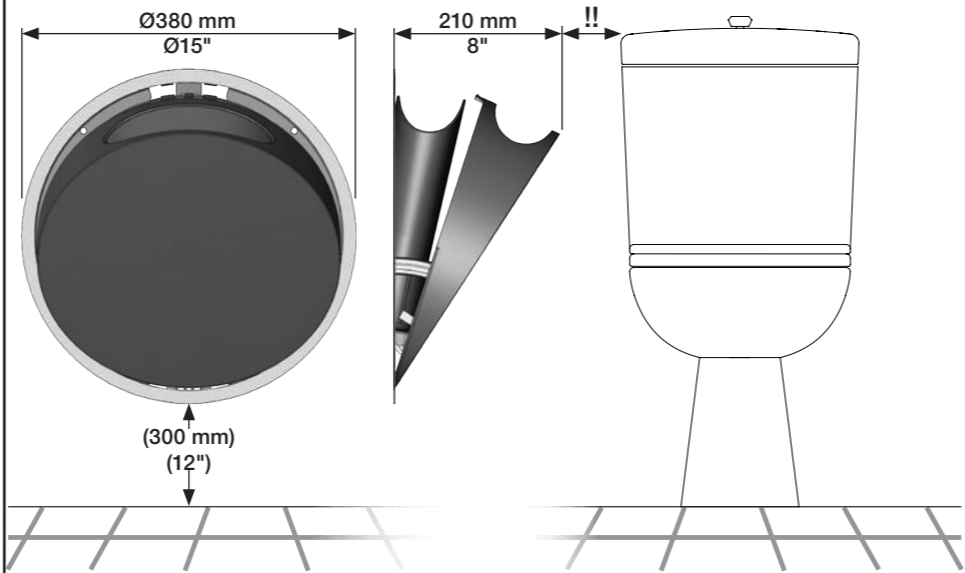

Fitting instruction
Montageanleitung
Monteringsvejledning

Monteringsvægledning
Montage hanleiding
Manuel de montage

www.vola.com
RS1_V1_40999589
24-06-2022

vola

5 703182 372518

Fitting of in wall parts
Montage von Unterputzteilen
Montering af indvendige dele
Montering av indbyggnad delar
Montage van de delen in muur
Montage des parties visibles

1 - 10 + 15 ↔ 16

11 - 14 + 15 ↔ 16

17

Waste bags Abfallbeuteln Affaldsposer Sopsäckar Afvalzaken Sacs poubelle

VR576
VR576K: 16 x VR576

Operation Bedienung Betjening Användning Bedienung Fonctionnement

18 Fitting of trim
Montage von Aufputzteilen