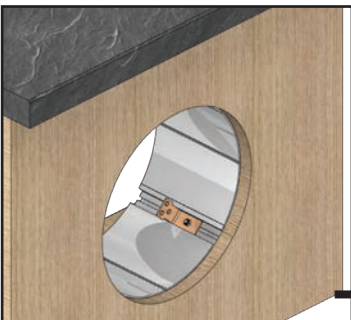

Fitting instruction
Montageanleitung
Monteringsvejledning

Monteringsvægledning
Montage hanleiding
Manuel de montage

www.vola.com
RS1_V1_40999589
24-06-2022

vola

5 703182 372518

Fitting of in wall parts
Montage von Unterputzteilen
Montering af indvendige dele
Montering av indbyggnad delar
Montage van de delen in muur
Montage des parties visibles

1 - 10 + 15 ↔ 16

11 - 14 + 15 ↔ 16

17

Waste bags Abfallbeuteln Affaldsposer Sopsäckar Afvalzaken Sacs poubelle

VR576
VR576K: 16 x VR576

Operation Bedienung Betjening Användning Bedienung Fonctionnement

18 Fitting of trim
Montage von Aufputzteilen