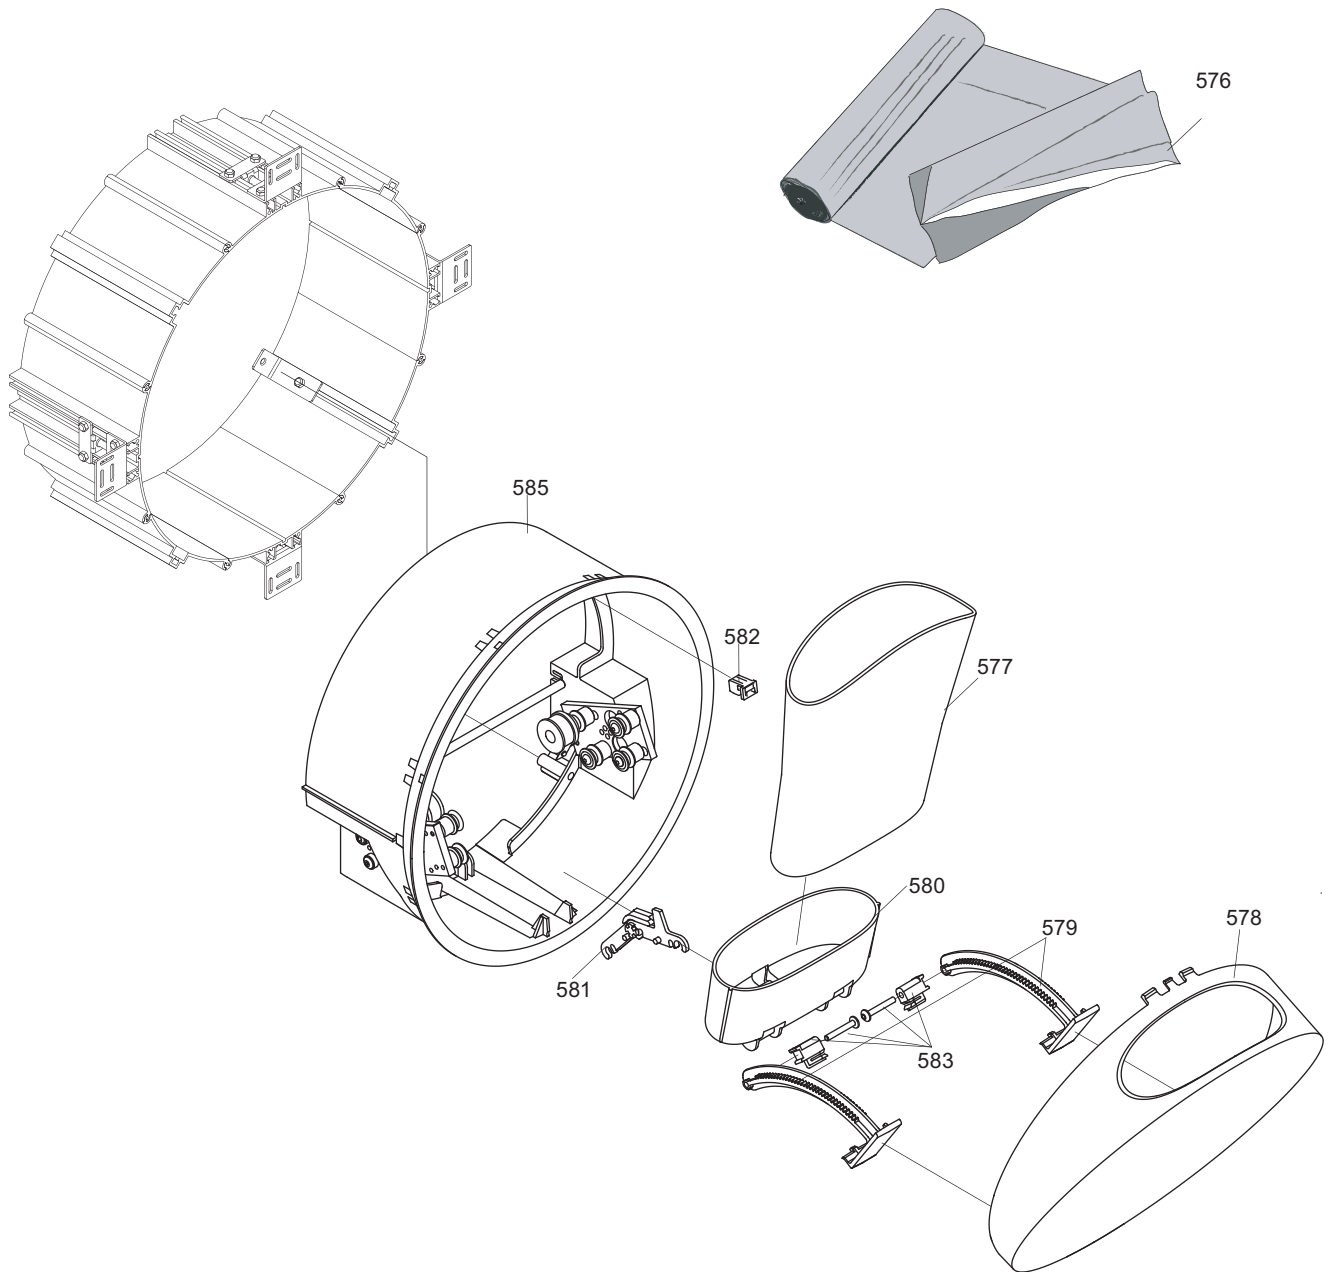

Fitting instruction
Montageanleitung
Monteringsvejledning

Monteringsvægledning
Montage hanleiding
Manuel de montage

www.vola.com
RS1_V1_40999589
24-06-2022

vola

5 703182 372518

Fitting of in wall parts
Montage von Unterputzteilen
Montering af indvendige dele
Montering av indbyggnad delar
Montage van de delen in muur
Montage des parties visibles

1 - 10 + 15 ↔ 16

11 - 14 + 15 ↔ 16

17

Waste bags Abfallbeuteln Affaldsposer Sopsäckar Afvalzaken Sacs poubelle

VR576
VR576K: 16 x VR576

Operation Bedienung Betjening Användning Bedienung Fonctionnement

18 Fitting of trim
Montage von Aufputzteilen

Montering af udvendige dele
Montering av utvändiga delar

Montage van de afbouwdeelen
Montage des parties visibles

VR576K: 16xVR576

vola
 Lunavej 2
 DK-8700 Horsens
 Tlf : + 45 7023 5500
 sales@vola.com
 www.vola.com