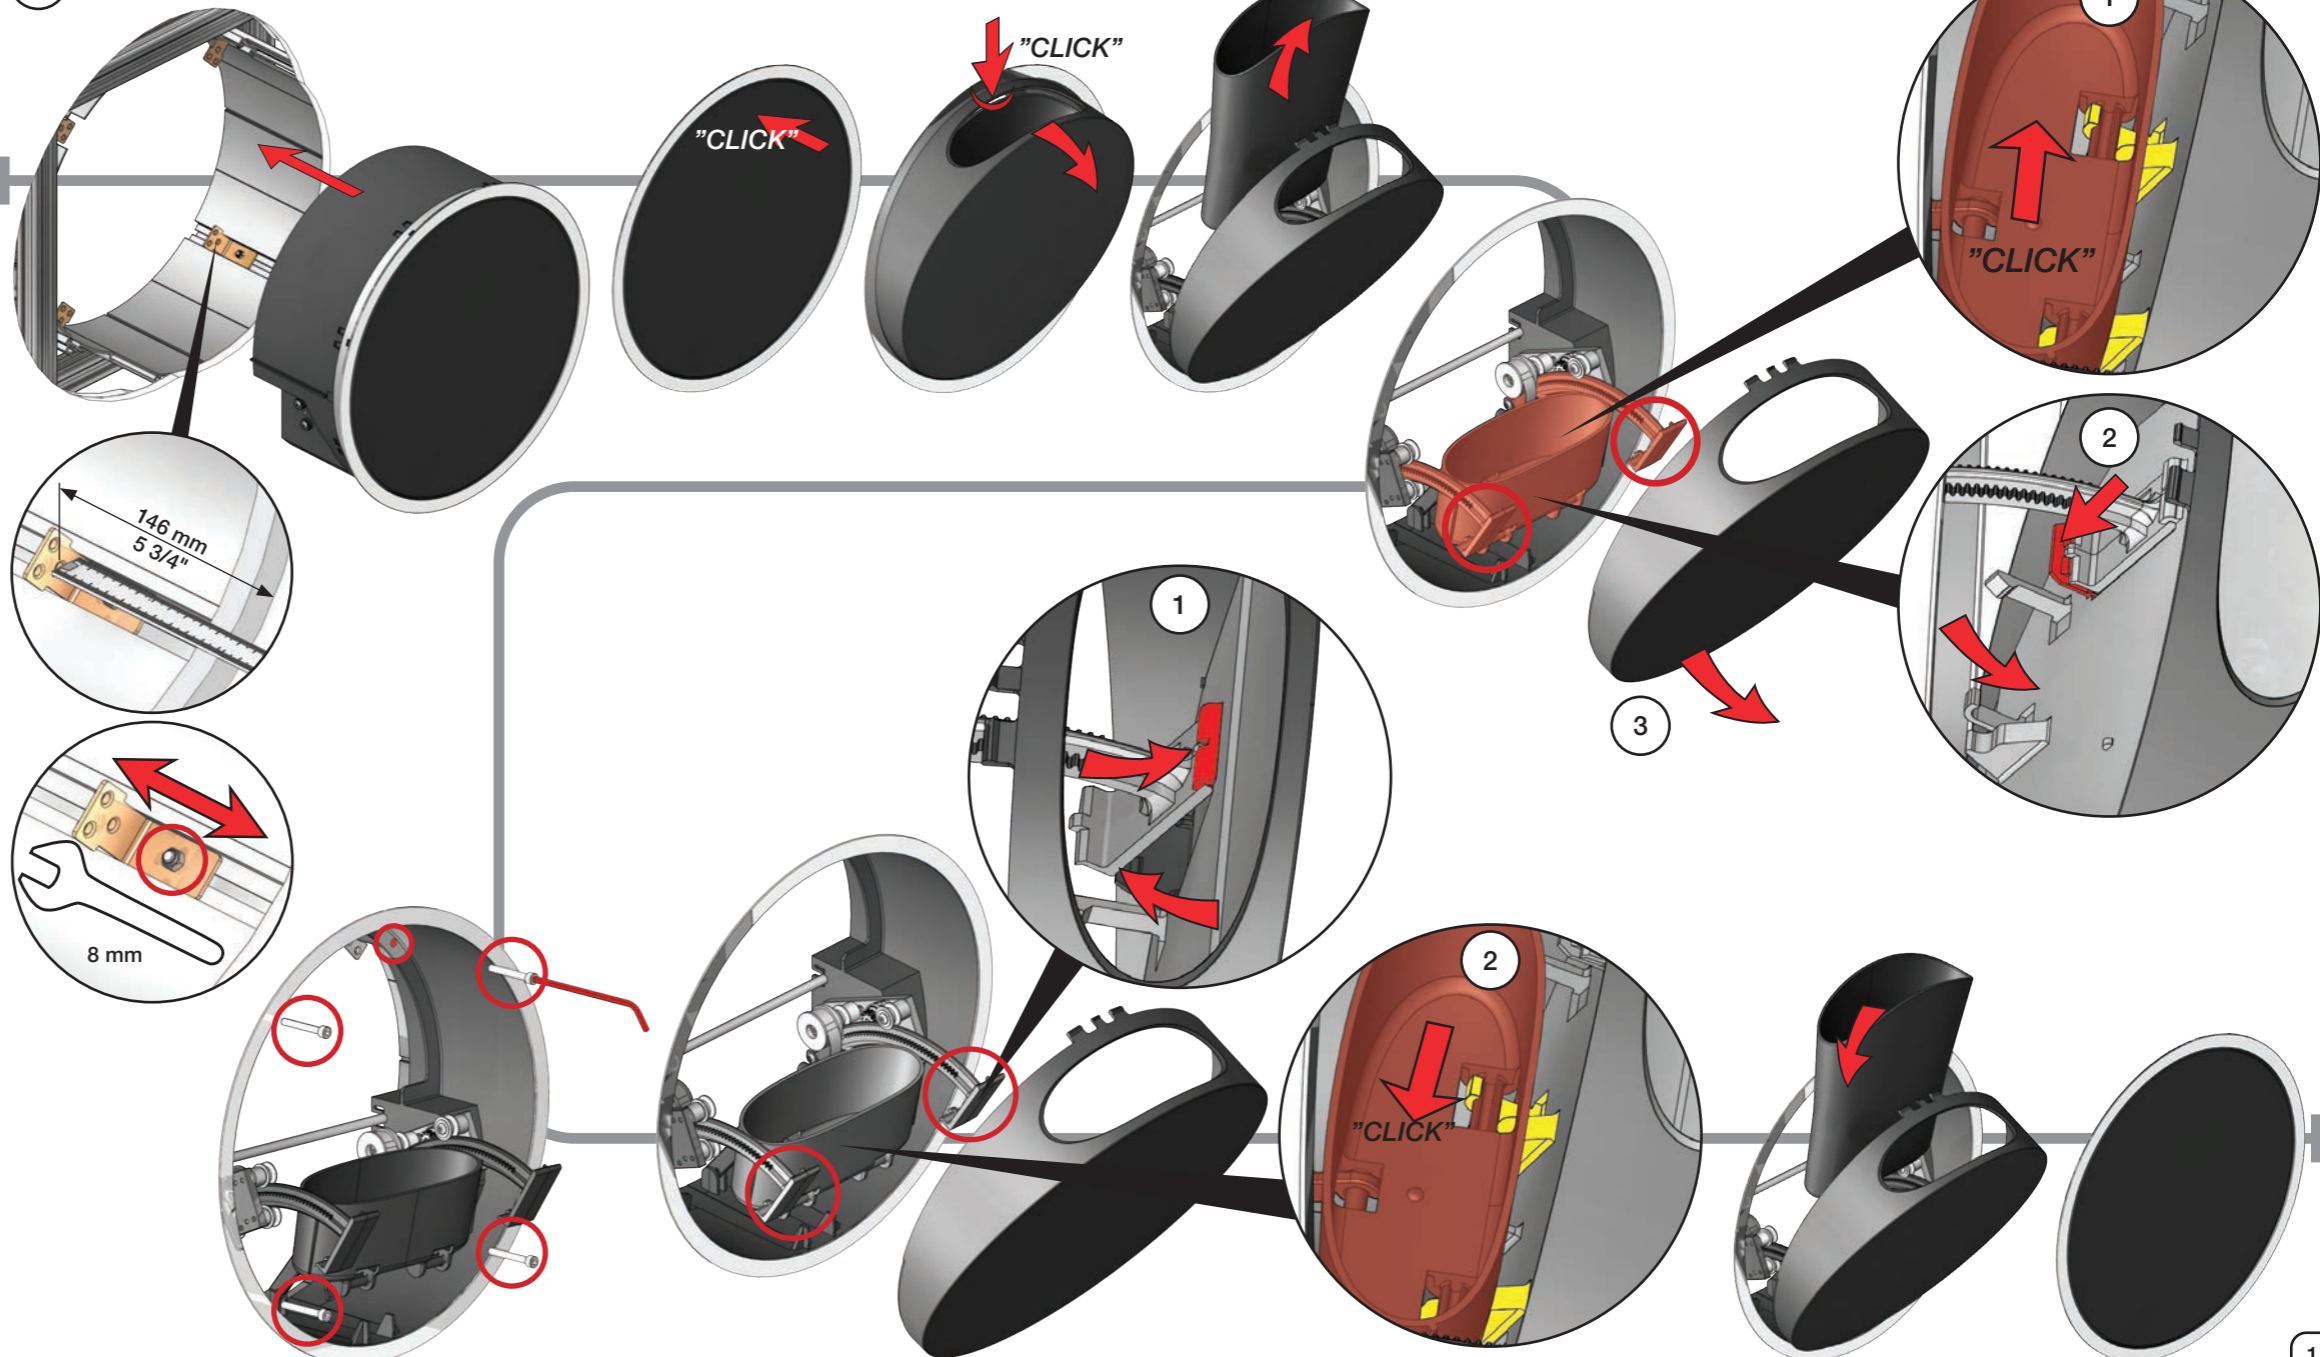

18 Fitting of trim
Montage von Aufputzteilen

Montering af udvendige dele
Montering av utvändiga delar

Montage van de afbouwdeelen
Montage des parties visibles