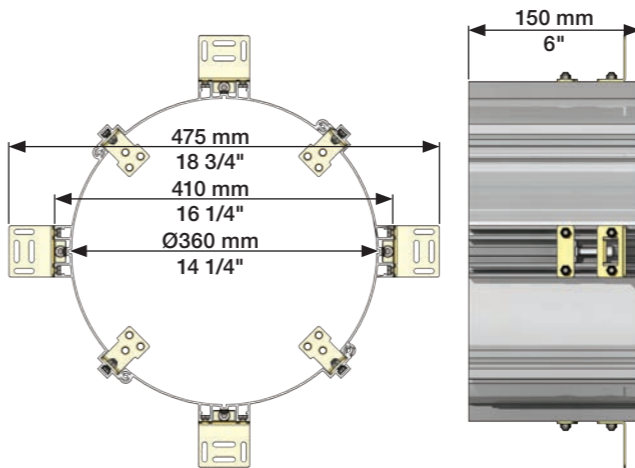

Fitting instruction
Montageanleitung
Monteringsvejledning

Monteringsvægledning
Montage hanleiding
Manuel de montage

www.vola.com
RS1_V1_40999589
24-06-2022

vola

5 703182 372518

Fitting of in wall parts
Montage von Unterputzteilen
Montering af indvendige dele
Montering av indbyggnad delar
Montage van de delen in muur
Montage des parties visibles

1 - 10 + 15 ↔ 16

11 - 14 + 15 ↔ 16

17

Waste bags Abfallbeuteln Affaldsposer Sopsäckar Afvalzaken Sacs poubelle

VR576
VR576K: 16 x VR576

Operation Bedienung Betjening Användning Bedienung Fonctionnement

18 Fitting of trim
Montage von Aufputzteilen

Montering af udvendige dele
Montering av utvändiga delar

Montage van de afbouwdeelen
Montage des parties visibles

VR576K: 16xVR576

vola
 Lunavej 2
 DK-8700 Horsens
 Tlf : + 45 7023 5500
 sales@vola.com
 www.vola.com