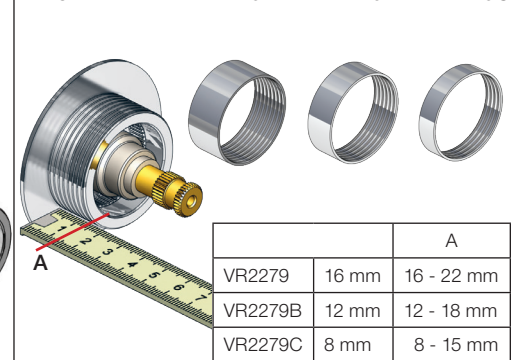

2

5100/5200V:

5300:

5400:

5600:

VR5250/VR5410/VR2019		
	3 - 15 mm	Std.
Tiles:	15 - 25 mm	+10
Fliesen:	25 - 35 mm	+20
Fliser:	35 - 45 mm	+30
Tegels:	45 - 55 mm	+40
Carreaux:	55 - 65 mm	+50

VR5250/VR5410/VR2019		
	37 - 49 mm	Std.
	27 - 37 mm	+10
	17 - 27 mm	+20
	7 - 17 mm	+30
	-3 - 7 mm	+40
	-13 - -3 mm	+50

NR 51

5300/5600:

5100/5200/5400:

NR 51 - 1

A		
VR2279	16 mm	16 - 22 mm
VR2279B	12 mm	12 - 18 mm
VR2279C	8 mm	8 - 15 mm

NR 51 - 2

NR 52

5300/5600:

5100/5200/5400:

NR 52 - 1

NR 52 - 2

		A
VR2279	16 mm	16 - 22 mm
VR2279B	12 mm	12 - 18 mm
VR2279C	8 mm	8 - 15 mm

NR 52 - 3

Anti scald settings
 Verbrühschutz
 Skoldningssikring
 Skállnings skydd
 Broeien verzekeringen
 Prévention des brûlures

NR 52AUS - 1

NR 52AUS - 2

	A	
VR2279	16 mm	16 - 22 mm
VR2279B	12 mm	12 - 18 mm
VR2279C	8 mm	8 - 15 mm

Extension NR 52AUS

NR 64 - 1

	A	
VR2279	16 mm	20 - 27 mm
VR2279B	12 mm	17 - 22 mm
VR2279C	8 mm	13 - 18 mm