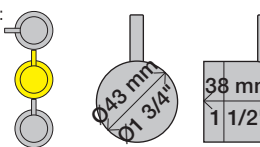

NR 51

5300/5600:

5100/5200/5400:

NR 51 - 1

A		
VR2279	16 mm	16 - 22 mm
VR2279B	12 mm	12 - 18 mm
VR2279C	8 mm	8 - 15 mm

NR 51 - 2

NR 52

5300/5600:

5100/5200/5400:

NR 52 - 1

NR 52 - 2

		A
VR2279	16 mm	16 - 22 mm
VR2279B	12 mm	12 - 18 mm
VR2279C	8 mm	8 - 15 mm

NR 52 - 3

Anti scald settings
 Verbrühschutz
 Skoldningssikring
 Skállnings skydd
 Broeien verzekeringen
 Prévention des brûlures