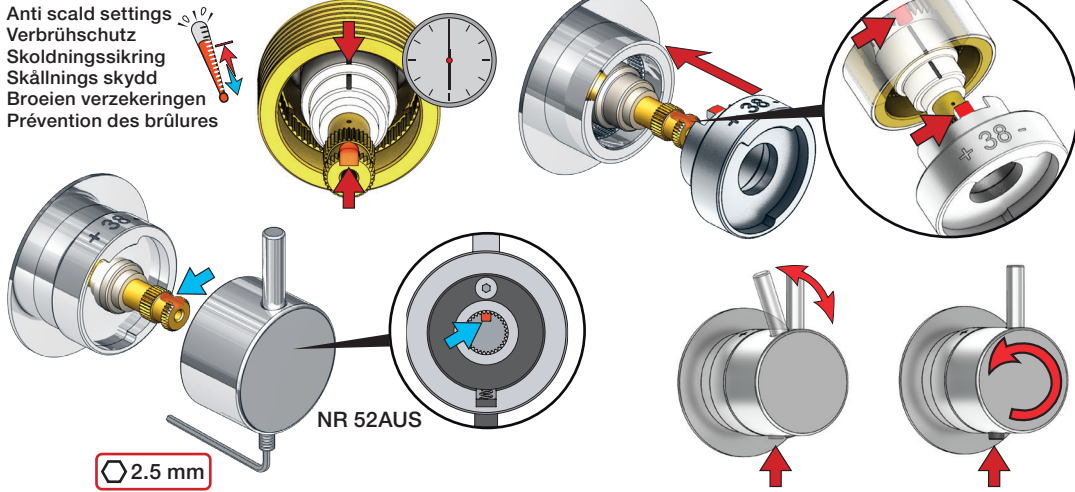

NR 52AUS - 1

NR 52AUS - 2

	A	
VR2279	16 mm	16 - 22 mm
VR2279B	12 mm	12 - 18 mm
VR2279C	8 mm	8 - 15 mm

Extension NR 52AUS

NR 64 - 1

	A	
VR2279	16 mm	20 - 27 mm
VR2279B	12 mm	17 - 22 mm
VR2279C	8 mm	13 - 18 mm

NR 64 - 2

NR 52AUS - 3

Anti scald settings
Verbrûhschutz
Skoldningssikring
Skållnings skydd
Broeien verzekerigen
Prévention des brûlures

38°C/100°F

2.5 mm

2

				<p>2A* Color</p> <p>VR2A-Steel: Standard VR2A-F60: F17-F27-F60 VR2A-F63: F63-F64 VR2A-F65: F19-F65-F70</p>
--	--	--	--	--