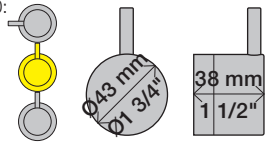

5100/5200/5400:

NR 52 - 1

NR 52 - 2

		A
VR2279	16 mm	16 - 22 mm
VR2279B	12 mm	12 - 18 mm
VR2279C	8 mm	8 - 15 mm

NR 52 - 3

Anti scald settings
 Verbrühschutz
 Skoldningssikring
 Skállnings skydd
 Broeien verzekeringen
 Prévention des brûlures

NR 52 - 4

1

Australia only 5300/5600:

5100/5200/5400:

NR 64

5400:

5600:

NR 52AUS

NR 52AUS - 1

NR 52AUS - 2

	A	
VR2279	16 mm	16 - 22 mm
VR2279B	12 mm	12 - 18 mm
VR2279C	8 mm	8 - 15 mm

Extension NR 52AUS

NR 64 - 1

	A	
VR2279	16 mm	20 - 27 mm
VR2279B	12 mm	17 - 22 mm
VR2279C	8 mm	13 - 18 mm