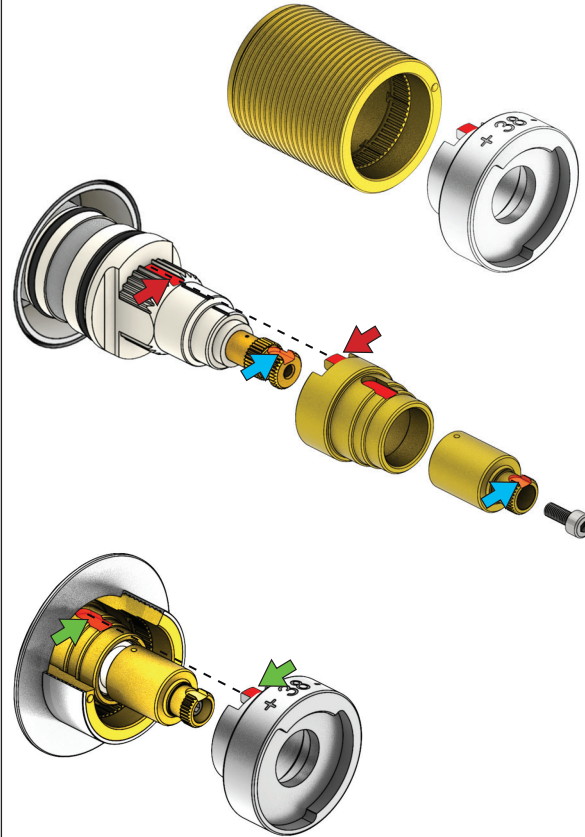

NR 52AUS - 1

NR 52AUS - 2

	A	
VR2279	16 mm	16 - 22 mm
VR2279B	12 mm	12 - 18 mm
VR2279C	8 mm	8 - 15 mm

Extension NR 52AUS

NR 64 - 1

	A	
VR2279	16 mm	20 - 27 mm
VR2279B	12 mm	17 - 22 mm
VR2279C	8 mm	13 - 18 mm

NR 64 - 2

NR 52AUS - 3

Anti scald settings
Verbrûhschutz
Skoldningssikring
Skållnings skydd
Broeien verzekerigen
Prévention des brûlures

38°C/100°F

2.5 mm

2

				<p>2A* Color</p> <p>VR2A-Steel: Standard VR2A-F60: F17-F27-F60 VR2A-F63: F63-F64 VR2A-F65: F19-F65-F70</p>
--	--	--	--	--

- NR51: VR5251, VR2279+B+C, VR2A
- NR52: VR2A, VR5252, VR5253, VR5255, VR5256, VR2279+B+C, VR3113, VR2A
- NR64: VR5251, VR2279+B+C, VR2A
- VR3113: VR3109, VR3110, VR5255
- VR5250+: VR5248+, VR5249+, VR5257, VR5258, VR5259, VR5260
- VR5250AUS+: VR5248+, VR5249+, VR5257, VR5258, VR5259, VR5260, VR5275
- VR5257+: VR5257+, VR5259+
- VR5258+: VR5258+, VR5260+
- VR5268+: 2xVR2C, VR1902, VR5268, VR5271+
- VR5410+: 2xVR2C, VR5270+, VR5271+