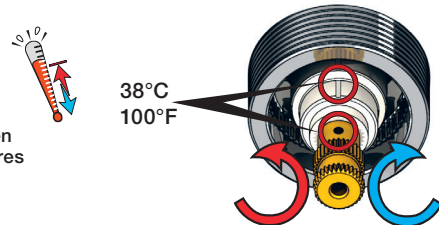

5100/5200/5400:

NR 52 - 1

NR 52 - 2

		A
VR2279	16 mm	16 - 22 mm
VR2279B	12 mm	12 - 18 mm
VR2279C	8 mm	8 - 15 mm

NR 52 - 3

Anti scald settings
 Verbrühschutz
 Skoldningssikring
 Skállnings skydd
 Broeien verzekeringen
 Prévention des brûlures