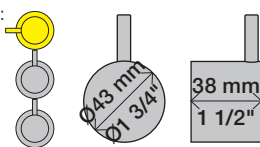

2

5100/5200V:

5300:

5400:

5600:

VR5250/VR5410/VR2019		
	3 - 15 mm	Std.
Tiles:	15 - 25 mm	+10
Fliesen:	25 - 35 mm	+20
Fliser:	35 - 45 mm	+30
Tegels:	45 - 55 mm	+40
Carreaux:	55 - 65 mm	+50

VR5250/VR5410/VR2019		
	37 - 49 mm	Std.
	27 - 37 mm	+10
	17 - 27 mm	+20
	7 - 17 mm	+30
	-3 - 7 mm	+40
	-13 - -3 mm	+50

NR 51

5300/5600:

5100/5200/5400:

NR 51 - 1

A		
VR2279	16 mm	16 - 22 mm
VR2279B	12 mm	12 - 18 mm
VR2279C	8 mm	8 - 15 mm

NR 51 - 2

NR 52

5300/5600: