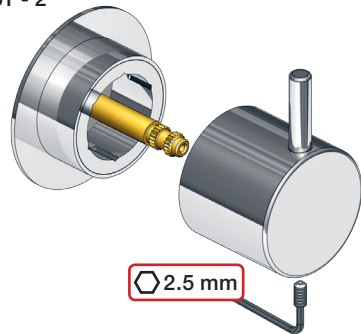

NR 51

5300/5600:

5100/5200/5400:

NR 51 - 1

A		
VR2279	16 mm	16 - 22 mm
VR2279B	12 mm	12 - 18 mm
VR2279C	8 mm	8 - 15 mm

NR 51 - 2

NR 52

5300/5600:

5100/5200/5400:

NR 52 - 1

NR 52 - 2

		A
VR2279	16 mm	16 - 22 mm
VR2279B	12 mm	12 - 18 mm
VR2279C	8 mm	8 - 15 mm

NR 52 - 3

Anti scald settings
 Verbrühschutz
 Skoldningssikring
 Skállnings skydd
 Broeien verzekeringen
 Prévention des brûlures