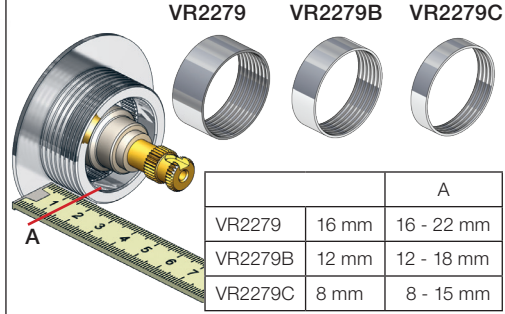

NR 51

5300/5600:

5100/5200/5400:

NR 51 - 1

A		
VR2279	16 mm	16 - 22 mm
VR2279B	12 mm	12 - 18 mm
VR2279C	8 mm	8 - 15 mm

NR 51 - 2

NR 52

5300/5600:

5100/5200/5400:

NR 52 - 1

NR 52 - 2

		A
VR2279	16 mm	16 - 22 mm
VR2279B	12 mm	12 - 18 mm
VR2279C	8 mm	8 - 15 mm

NR 52 - 3

Anti scald settings
 Verbrühschutz
 Skoldningssikring
 Skállnings skydd
 Broeien verzekeringen
 Prévention des brûlures

NR 52 - 4

1

Australia only 5300/5600:

5100/5200/5400:

NR 64

5400:

5600:

NR 52AUS

NR 52AUS - 1

NR 52AUS - 2

	A	
VR2279	16 mm	16 - 22 mm
VR2279B	12 mm	12 - 18 mm
VR2279C	8 mm	8 - 15 mm

Extension NR 52AUS

NR 64 - 1

	A	
VR2279	16 mm	20 - 27 mm
VR2279B	12 mm	17 - 22 mm
VR2279C	8 mm	13 - 18 mm