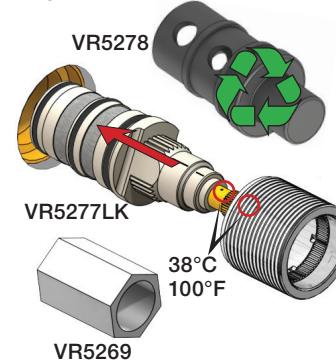

NR 51

5300/5600:

5100/5200/5400:

NR 51 - 1

A		
VR2279	16 mm	16 - 22 mm
VR2279B	12 mm	12 - 18 mm
VR2279C	8 mm	8 - 15 mm

NR 51 - 2

NR 52

5300/5600:

5100/5200/5400:

NR 52 - 1

NR 52 - 2

		A
VR2279	16 mm	16 - 22 mm
VR2279B	12 mm	12 - 18 mm
VR2279C	8 mm	8 - 15 mm

NR 52 - 3

Anti scald settings
 Verbrühschutz
 Skoldningssikring
 Skállnings skydd
 Broeien verzekeringen
 Prévention des brûlures