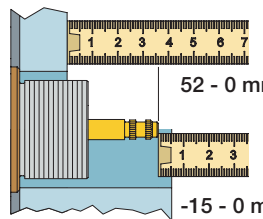

2

5100/5200V:

5300:

5400:

5600:

VR5250/VR5410/VR2019		
	3 - 15 mm	Std.
Tiles:	15 - 25 mm	+10
Fliesen:	25 - 35 mm	+20
Fliser:	35 - 45 mm	+30
Tegels:	45 - 55 mm	+40
Carreaux:	55 - 65 mm	+50

VR5250/VR5410/VR2019		
	37 - 49 mm	Std.
	27 - 37 mm	+10
	17 - 27 mm	+20
	7 - 17 mm	+30
	-3 - 7 mm	+40
	-13 - -3 mm	+50

NR 51

5300/5600:

5100/5200/5400:

NR 51 - 1

A		
VR2279	16 mm	16 - 22 mm
VR2279B	12 mm	12 - 18 mm
VR2279C	8 mm	8 - 15 mm

NR 51 - 2

NR 52

5300/5600: