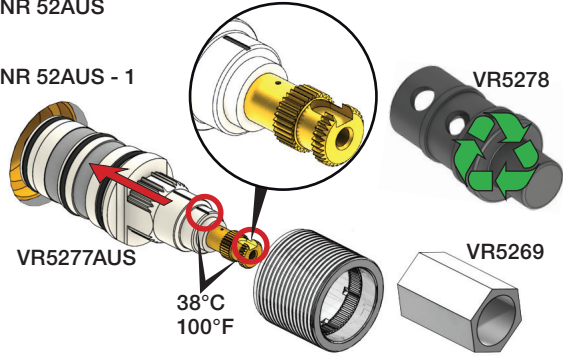

5100/5200/5400:

NR 52 - 1

NR 52 - 2

		A
VR2279	16 mm	16 - 22 mm
VR2279B	12 mm	12 - 18 mm
VR2279C	8 mm	8 - 15 mm

NR 52 - 3

Anti scald settings
 Verbrühschutz
 Skoldningssikring
 Skállnings skydd
 Broeien verzekeringen
 Prévention des brûlures

NR 52 - 4

1

Australia only 5300/5600:

5100/5200/5400:

NR 64

5400:

5600:

NR 52AUS

NR 52AUS - 1

NR 52AUS - 2

	A	
VR2279	16 mm	16 - 22 mm
VR2279B	12 mm	12 - 18 mm
VR2279C	8 mm	8 - 15 mm

Extension NR 52AUS

NR 64 - 1

	A	
VR2279	16 mm	20 - 27 mm
VR2279B	12 mm	17 - 22 mm
VR2279C	8 mm	13 - 18 mm