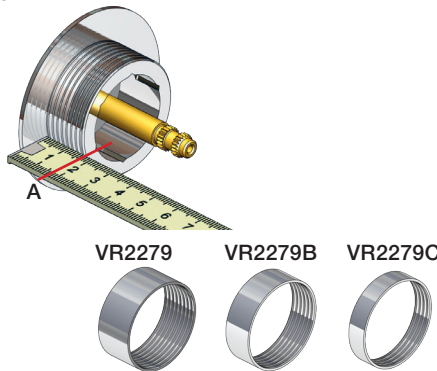

NR 51

5300/5600:

5100/5200/5400:

NR 51 - 1

A		
VR2279	16 mm	16 - 22 mm
VR2279B	12 mm	12 - 18 mm
VR2279C	8 mm	8 - 15 mm

NR 51 - 2

NR 52

5300/5600:

5100/5200/5400:

NR 52 - 1

NR 52 - 2

		A
VR2279	16 mm	16 - 22 mm
VR2279B	12 mm	12 - 18 mm
VR2279C	8 mm	8 - 15 mm

NR 52 - 3

Anti scald settings
 Verbrühschutz
 Skoldningssikring
 Skállnings skydd
 Broeien verzekeringen
 Prévention des brûlures

NR 52AUS - 1

NR 52AUS - 2

	A	
VR2279	16 mm	16 - 22 mm
VR2279B	12 mm	12 - 18 mm
VR2279C	8 mm	8 - 15 mm

Extension NR 52AUS

NR 64 - 1

	A	
VR2279	16 mm	20 - 27 mm
VR2279B	12 mm	17 - 22 mm
VR2279C	8 mm	13 - 18 mm