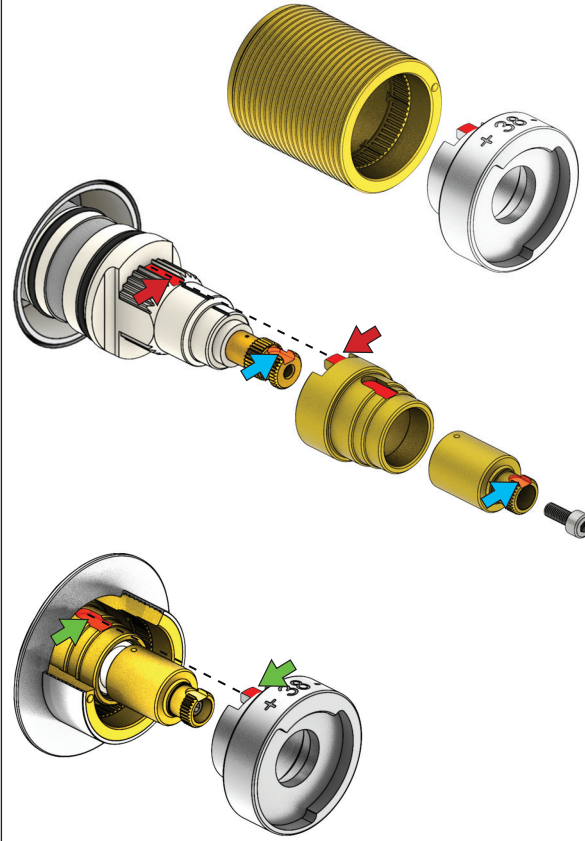

NR 52

5300/5600:

5100/5200/5400:

NR 52 - 1

NR 52 - 2

VR2279

VR2279B

VR2279C

5400:

5600:

NR 52AUS

NR 52AUS - 1

NR 52AUS - 2

	A	
VR2279	16 mm	16 - 22 mm
VR2279B	12 mm	12 - 18 mm
VR2279C	8 mm	8 - 15 mm

Extension NR 52AUS

NR 64 - 1

	A	
VR2279	16 mm	20 - 27 mm
VR2279B	12 mm	17 - 22 mm
VR2279C	8 mm	13 - 18 mm

NR 64 - 2

NR 52AUS - 3

Anti scald settings
Verbrûhschutz
Skoldningssikring
Skållnings skydd
Broeien verzekerigen
Prévention des brûlures