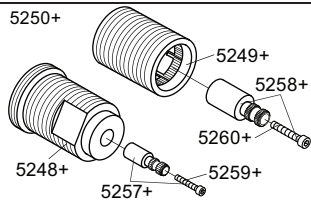

2A* Color

VR2A-Steel: Standard
VR2A-F60: F17-F27-F60
VR2A-F63: F63-F64
VR2A-F65: F19-F65-F70

NR51: VR5251, VR2279+B+C, VR2A
NR52: VR2A, VR5252, VR5253, VR5255, VR5256, VR2279+B+C, VR3113, VR2A
VR3113: VR3109, VR3110, VR5255
VR5250+: VR5248+, VR5249+, VR5257, VR5258, VR5259, VR5260
VR5250AUS+: VR5248+, VR5249+, VR5257, VR5258, VR5259, VR5260, VR5275
VR5257+: VR5257+, VR5259+
VR5258+: VR5258+, VR5260+

5100/5100X/5300

5200V

5003K

5002

2x2001, 001

2x2001

vola
Lunavej 2
DK-8700 Horsens
Tlf : + 45 7023 5500
sales@vola.com
www.vola.com

VOLA 5100
5100X, 5200V, 5300

Date
May 22

Rev.
4

Sheet
SB 10.51