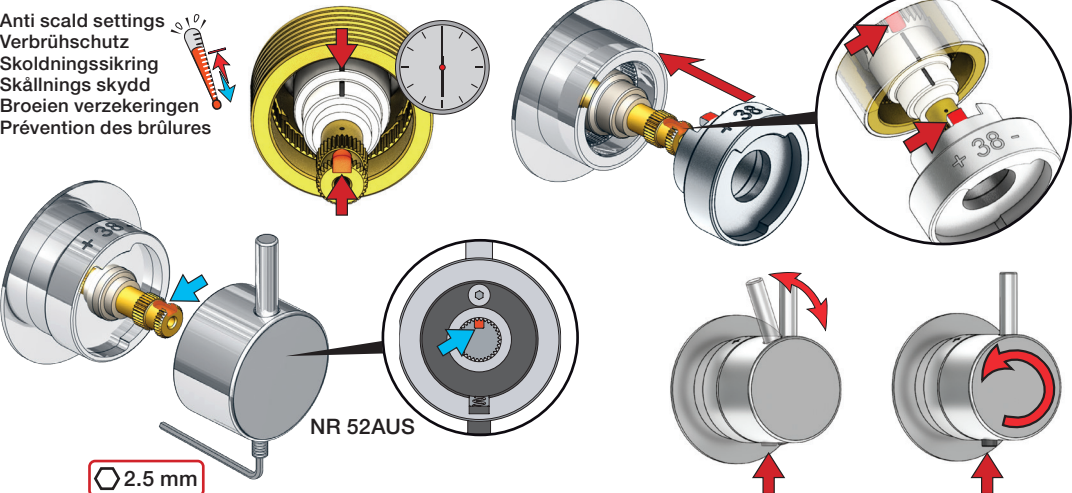

NR 52AUS - 3

Anti scald settings
Verbrûhschutz
Skoldningssikring
Skållnings skydd
Broeien verzekerigen
Prévention des brûlures

38°C/100°F