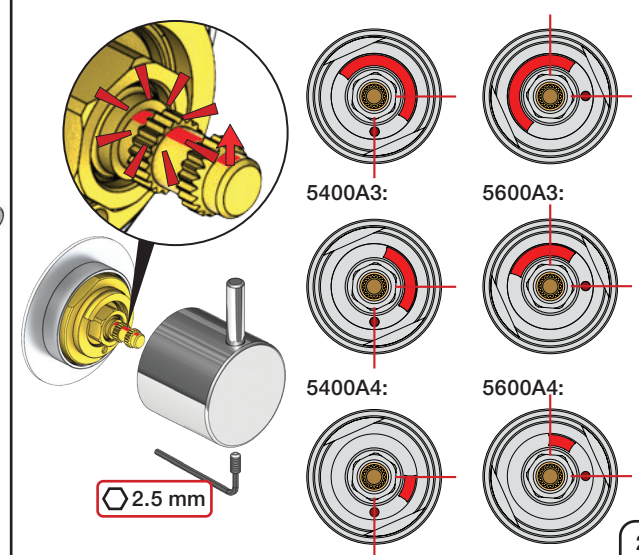

5400:

5600:

NR 52AUS

NR 52AUS - 1

NR 52AUS - 2

	A	
VR2279	16 mm	16 - 22 mm
VR2279B	12 mm	12 - 18 mm
VR2279C	8 mm	8 - 15 mm

Extension NR 52AUS

NR 64 - 1

	A	
VR2279	16 mm	20 - 27 mm
VR2279B	12 mm	17 - 22 mm
VR2279C	8 mm	13 - 18 mm

NR 64 - 2

NR 52AUS - 3

Anti scald settings
Verbrûhschutz
Skoldningssikring
Skållnings skydd
Broeien verzekerigen
Prévention des brûlures