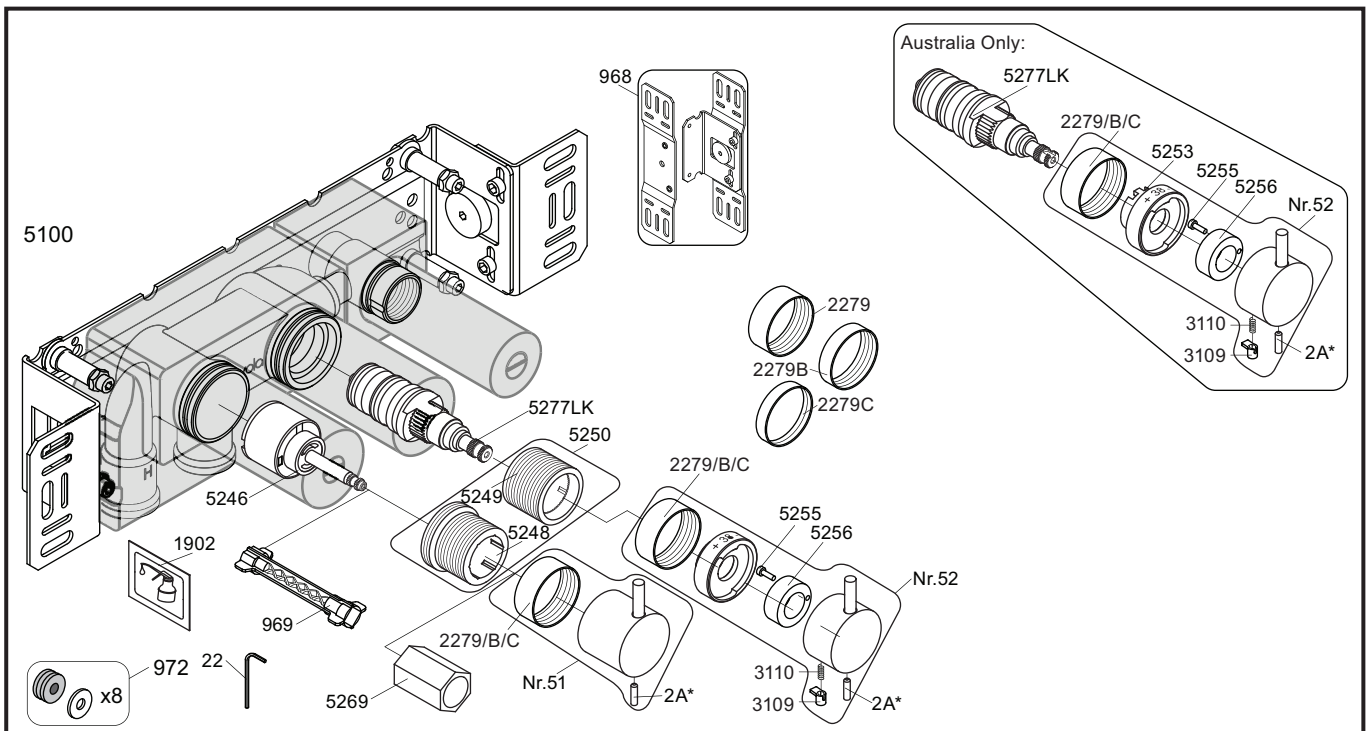

2A* Color

VR2A-Steel: Standard
VR2A-F60: F17-F27-F60
VR2A-F63: F63-F64
VR2A-F65: F19-F65-F70

NR51: VR5251, VR2279+B+C, VR2A
NR52: VR2A, VR5252, VR5253, VR5255, VR5256, VR2279+B+C, VR3113, VR2A
VR3113: VR3109, VR3110, VR5255
VR5250+: VR5248+, VR5249+, VR5257, VR5258, VR5259, VR5260
VR5250AUS+: VR5248+, VR5249+, VR5257, VR5258, VR5259, VR5260, VR5275
VR5257+: VR5257+, VR5259+
VR5258+: VR5258+, VR5260+

5100/5100X/5300

5200V

5003K

5002

2x2001, 001

2x2001

vola
Lunavej 2
DK-8700 Horsens
Tlf : + 45 7023 5500
sales@vola.com
www.vola.com

VOLA 5100
5100X, 5200V, 5300

Date
May 22

Rev.
4

Sheet
SB 10.51