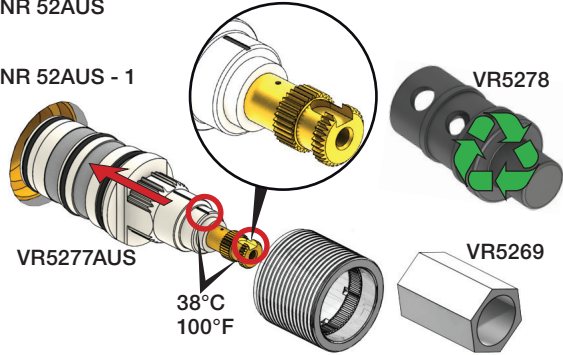

5400:

5600:

NR 52AUS

NR 52AUS - 1

NR 52AUS - 2

	A	
VR2279	16 mm	16 - 22 mm
VR2279B	12 mm	12 - 18 mm
VR2279C	8 mm	8 - 15 mm

Extension NR 52AUS

NR 64 - 1

	A	
VR2279	16 mm	20 - 27 mm
VR2279B	12 mm	17 - 22 mm
VR2279C	8 mm	13 - 18 mm

NR 64 - 2

NR 52AUS - 3

Anti scald settings
Verbrûhschutz
Skoldningssikring
Skållnings skydd
Broeien verzekerigen
Prévention des brûlures