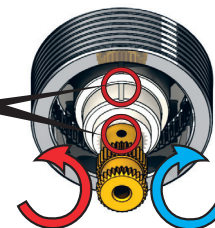

NR 52

5300/5600:

5100/5200/5400:

NR 52 - 1

NR 52 - 2

VR2279

VR2279B

VR2279C

NR 52 - 3

Anti scald settings
 Verbrühschutz
 Skoldningssikring
 Skállnings skydd
 Broeien verzekeringen
 Prévention des brûlures

38°C
 100°F

NR 52 - 4

1

Australia only 5300/5600:

5100/5200/5400:

NR 64

5400:

5600:

NR 52AUS

NR 52AUS - 1

NR 52AUS - 2

	A	
VR2279	16 mm	16 - 22 mm
VR2279B	12 mm	12 - 18 mm
VR2279C	8 mm	8 - 15 mm

Extension NR 52AUS

NR 64 - 1