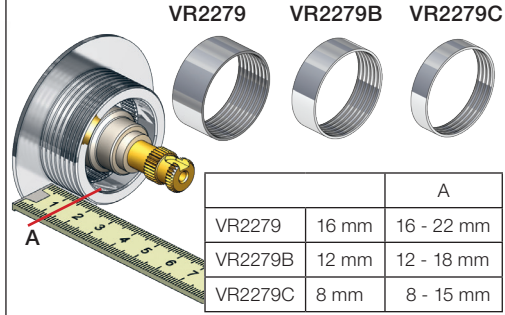

5400:

5600:

NR 52AUS

NR 52AUS - 1

NR 52AUS - 2

	A	
VR2279	16 mm	16 - 22 mm
VR2279B	12 mm	12 - 18 mm
VR2279C	8 mm	8 - 15 mm

Extension NR 52AUS

NR 64 - 1

	A	
VR2279	16 mm	20 - 27 mm
VR2279B	12 mm	17 - 22 mm
VR2279C	8 mm	13 - 18 mm

NR 64 - 2

NR 52AUS - 3

Anti scald settings
Verbrûhschutz
Skoldningssikring
Skållnings skydd
Broeien verzekerigen
Prévention des brûlures