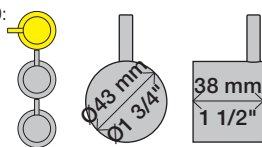

VR5250/VR5410/VR2019		
	3 - 15 mm	Std.
Tiles:	15 - 25 mm	+10
Fliesen:	25 - 35 mm	+20
Fliser:	35 - 45 mm	+30
Tegels:	45 - 55 mm	+40
Carreaux:	55 - 65 mm	+50

VR5250/VR5410/VR2019		
	37 - 49 mm	Std.
	27 - 37 mm	+10
	17 - 27 mm	+20
	7 - 17 mm	+30
	-3 - 7 mm	+40
	-13 - -3 mm	+50

NR 51

5300/5600: