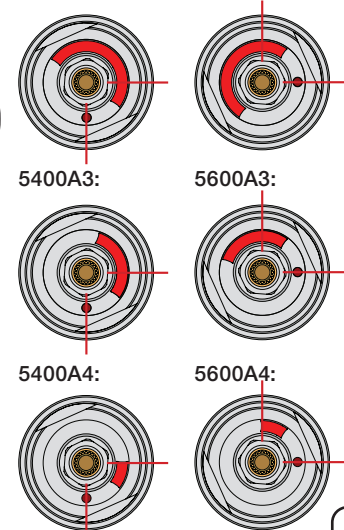

5400:

5600: