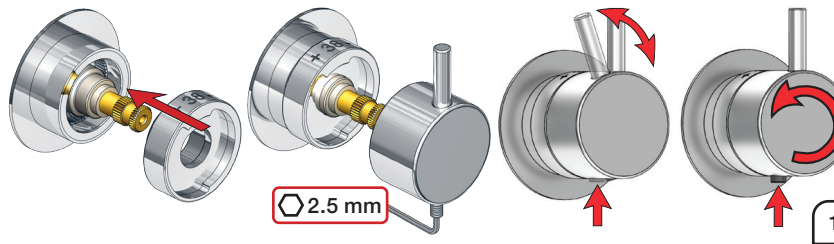

Do not cut the membrane   **Snij het membraan niet door**
Die Membran nicht schneiden   **Ne coupez pas la membrane**
Skær ikke membranen   **No cortar la membrana**
* Skär inte membranet

NR.51+52:

NR.52AUS+64:

5100/5200V:

5300:

5400:

5600:

VR5250/VR5410/VR2019		
Tiles:	3 - 15 mm	Std.
Fliesen:	15 - 25 mm	+10
Fliser:	25 - 35 mm	+20
Tegels:	35 - 45 mm	+30
Carreaux:	45 - 55 mm	+40
	55 - 65 mm	+50

VR5250/VR5410/VR2019		
	37 - 49 mm	Std.
	27 - 37 mm	+10
	17 - 27 mm	+20
	7 - 17 mm	+30
	-3 - 7 mm	+40
	-13 - -3 mm	+50

NR 51

5300/5600:

5100/5200/5400:

NR 51 - 1

VR2279

VR2279B

VR2279C

	A	
VR2279	16 mm	16 - 22 mm
VR2279B	12 mm	12 - 18 mm
VR2279C	8 mm	8 - 15 mm

NR 51 - 2

NR 52

5300/5600:

5100/5200/5400:

NR 52 - 1

VR5278

VR5277LK

38°C
100°F

VR5269

NR 52 - 2

VR2279

VR2279B

VR2279C

	A	
VR2279	16 mm	16 - 22 mm
VR2279B	12 mm	12 - 18 mm
VR2279C	8 mm	8 - 15 mm

NR 52 - 3

Anti scald settings
Verbrühschutz
Skoldningssikring
Skállnings skydd
Broeien verzekeringen
Prévention des brûlures

38°C
100°F

NR 52 - 4