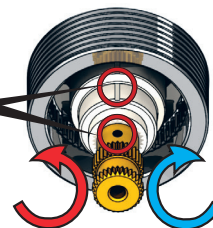

Do not cut the membrane   **Snij het membraan niet door**
Die Membran nicht schneiden   **Ne coupez pas la membrane**
Skær ikke membranen   **No cortar la membrana**
* Skär inte membranet

NR.51+52:

NR.52AUS+64:

5100/5200V:

5300:

5400:

5600:

VR5250/VR5410/VR2019		
Tiles:	3 - 15 mm	Std.
Fliesen:	15 - 25 mm	+10
Fliser:	25 - 35 mm	+20
Tegels:	35 - 45 mm	+30
Carreaux:	45 - 55 mm	+40
	55 - 65 mm	+50

VR5250/VR5410/VR2019		
	37 - 49 mm	Std.
	27 - 37 mm	+10
	17 - 27 mm	+20
	7 - 17 mm	+30
	-3 - 7 mm	+40
	-13 - -3 mm	+50

NR 51

5300/5600:

5100/5200/5400:

NR 51 - 1

VR2279

VR2279B

VR2279C

	A	
VR2279	16 mm	16 - 22 mm
VR2279B	12 mm	12 - 18 mm
VR2279C	8 mm	8 - 15 mm

NR 51 - 2

NR 52

5300/5600:

5100/5200/5400:

NR 52 - 1

VR5278

VR5277LK

38°C
100°F

VR5269

NR 52 - 2

VR2279

VR2279B

VR2279C

	A	
VR2279	16 mm	16 - 22 mm
VR2279B	12 mm	12 - 18 mm
VR2279C	8 mm	8 - 15 mm

NR 52 - 3

Anti scald settings
Verbrühschutz
Skoldningssikring
Skállnings skydd
Broeien verzekeringen
Prévention des brûlures

38°C
100°F

NR 52 - 4