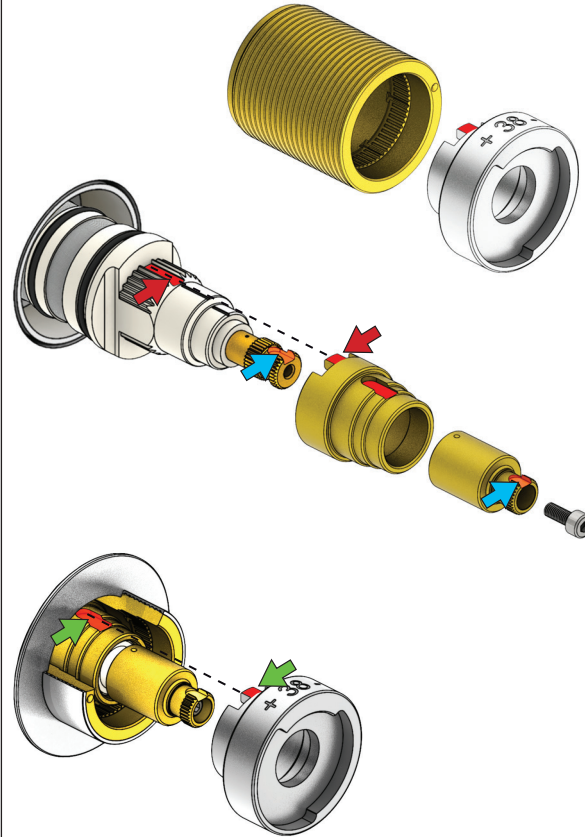

NR 51

5300/5600:

5100/5200/5400:

NR 51 - 1

VR2279

VR2279B

VR2279C

	A	
VR2279	16 mm	16 - 22 mm
VR2279B	12 mm	12 - 18 mm
VR2279C	8 mm	8 - 15 mm

VR5269

NR 52 - 2

VR2279

VR2279B

VR2279C

	A	
VR2279	16 mm	16 - 22 mm
VR2279B	12 mm	12 - 18 mm
VR2279C	8 mm	8 - 15 mm

NR 52 - 3

Anti scald settings
 Verbrühschutz
 Skoldningssikring
 Skállnings skydd
 Broeien verzekeringen
 Prévention des brûlures

NR 52AUS - 1

NR 52AUS - 2

	A	
VR2279	16 mm	16 - 22 mm
VR2279B	12 mm	12 - 18 mm
VR2279C	8 mm	8 - 15 mm

Extension NR 52AUS

NR 64 - 1

VR2279 VR2279B VR2279C

	A	
VR2279	16 mm	20 - 27 mm
VR2279B	12 mm	17 - 22 mm
VR2279C	8 mm	13 - 18 mm