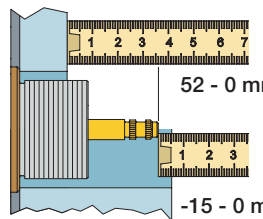

5100/5200V:

5300:

5400:

5600:

VR5250/VR5410/VR2019		
Tiles:	3 - 15 mm	Std.
Fliesen:	15 - 25 mm	+10
Fliser:	25 - 35 mm	+20
Tegels:	35 - 45 mm	+30
Carreaux:	45 - 55 mm	+40
	55 - 65 mm	+50

VR5250/VR5410/VR2019		
	37 - 49 mm	Std.
	27 - 37 mm	+10
	17 - 27 mm	+20
	7 - 17 mm	+30
	-3 - 7 mm	+40
	-13 - -3 mm	+50

NR 51

5300/5600:

5100/5200/5400:

NR 51 - 1

VR2279

VR2279B

VR2279C

	A	
VR2279	16 mm	16 - 22 mm
VR2279B	12 mm	12 - 18 mm
VR2279C	8 mm	8 - 15 mm