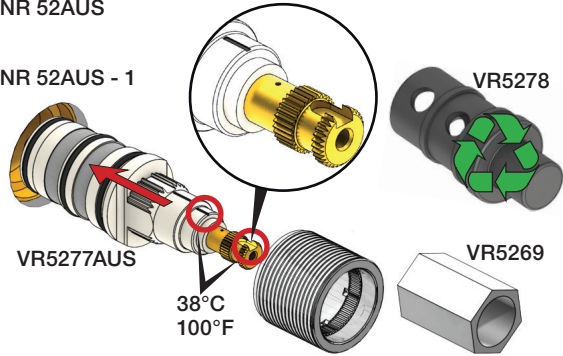

VR5269

NR 52 - 2

VR2279

VR2279B

VR2279C

	A	
VR2279	16 mm	16 - 22 mm
VR2279B	12 mm	12 - 18 mm
VR2279C	8 mm	8 - 15 mm

NR 52 - 3

Anti scald settings
 Verbrühschutz
 Skoldningssikring
 Skállnings skydd
 Broeien verzekeringen
 Prévention des brûlures

38°C
100°F

NR 52 - 4

Australia only 5300/5600:

5100/5200/5400:

NR 64

5400:

5600:

NR 52AUS

NR 52AUS - 1

NR 52AUS - 2

	A	
VR2279	16 mm	16 - 22 mm
VR2279B	12 mm	12 - 18 mm
VR2279C	8 mm	8 - 15 mm

Extension NR 52AUS

NR 64 - 1

VR2279 VR2279B VR2279C

	A	
VR2279	16 mm	20 - 27 mm
VR2279B	12 mm	17 - 22 mm
VR2279C	8 mm	13 - 18 mm