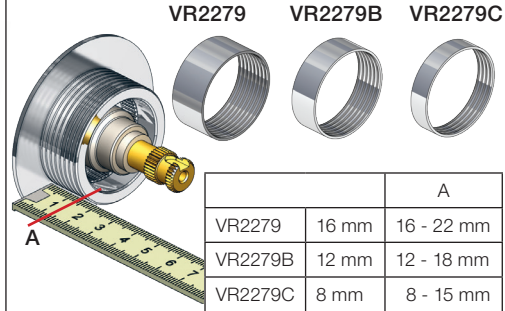

NR 51

5300/5600:

5100/5200/5400:

NR 51 - 1

VR2279

VR2279B

VR2279C

	A	
VR2279	16 mm	16 - 22 mm
VR2279B	12 mm	12 - 18 mm
VR2279C	8 mm	8 - 15 mm

VR5269

NR 52 - 2

VR2279

VR2279B

VR2279C

	A	
VR2279	16 mm	16 - 22 mm
VR2279B	12 mm	12 - 18 mm
VR2279C	8 mm	8 - 15 mm

NR 52 - 3

Anti scald settings
 Verbrühschutz
 Skoldningssikring
 Skállnings skydd
 Broeien verzekeringen
 Prévention des brûlures

38°C
100°F

NR 52 - 4

Australia only 5300/5600:

5100/5200/5400:

NR 64

5400:

5600:

NR 52AUS

NR 52AUS - 1

NR 52AUS - 2

	A	
VR2279	16 mm	16 - 22 mm
VR2279B	12 mm	12 - 18 mm
VR2279C	8 mm	8 - 15 mm

Extension NR 52AUS

NR 64 - 1

VR2279 VR2279B VR2279C

	A	
VR2279	16 mm	20 - 27 mm
VR2279B	12 mm	17 - 22 mm
VR2279C	8 mm	13 - 18 mm