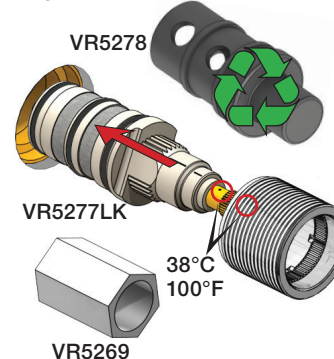

NR 51

5300/5600:

5100/5200/5400:

NR 51 - 1

VR2279

VR2279B

VR2279C

	A	
VR2279	16 mm	16 - 22 mm
VR2279B	12 mm	12 - 18 mm
VR2279C	8 mm	8 - 15 mm

NR 51 - 2

NR 52

5300/5600:

5100/5200/5400:

NR 52 - 1

VR5278

VR5277LK

38°C
100°F

VR5269

NR 52 - 2

VR2279

VR2279B

VR2279C

	A	
VR2279	16 mm	16 - 22 mm
VR2279B	12 mm	12 - 18 mm
VR2279C	8 mm	8 - 15 mm

NR 52 - 3

Anti scald settings
 Verbrühschutz
 Skoldningssikring
 Skállnings skydd
 Broeien verzekeringen
 Prévention des brûlures