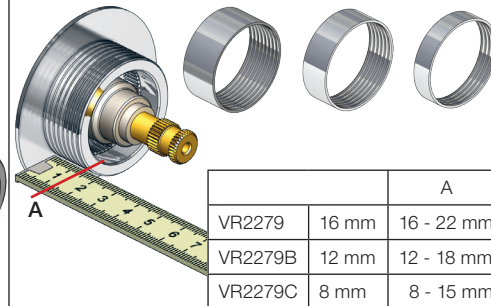

NR 51

5300/5600:

5100/5200/5400:

NR 51 - 1

VR2279

VR2279B

VR2279C

	A	
VR2279	16 mm	16 - 22 mm
VR2279B	12 mm	12 - 18 mm
VR2279C	8 mm	8 - 15 mm

NR 51 - 2

NR 52

5300/5600:

5100/5200/5400:

NR 52 - 1

VR5278

VR5277LK

38°C
100°F

VR5269

NR 52 - 2

VR2279

VR2279B

VR2279C

	A	
VR2279	16 mm	16 - 22 mm
VR2279B	12 mm	12 - 18 mm
VR2279C	8 mm	8 - 15 mm

NR 52 - 3

Anti scald settings
 Verbrühschutz
 Skoldningssikring
 Skállnings skydd
 Broeien verzekeringen
 Prévention des brûlures

NR 52AUS - 1

NR 52AUS - 2

	A	
VR2279	16 mm	16 - 22 mm
VR2279B	12 mm	12 - 18 mm
VR2279C	8 mm	8 - 15 mm

Extension NR 52AUS

NR 64 - 1

VR2279 VR2279B VR2279C

	A	
VR2279	16 mm	20 - 27 mm
VR2279B	12 mm	17 - 22 mm
VR2279C	8 mm	13 - 18 mm