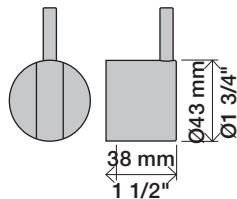

NR.21:

1

NR.28+19+24:

2

Förlängning
 Verlängerung
 Extension
 Anpassing
 Modifikation
 Fortlængelse

VR2260/VR1400/VR2019		
	3 - 15 mm	Std.
Tiles:	15 - 25 mm	+10
Fliesen:	25 - 35 mm	+20
Fliser:	35 - 45 mm	+30
Tegels:	45 - 55 mm	+40
Carreaux:	55 - 65 mm	+50

VR2260/VR1400/VR2019		
	35 - 47 mm	Std.
	25 - 35 mm	+10
	15 - 25 mm	+20
	5 - 15 mm	+30
	-5 - 5 mm	+40
	-15 - 5 mm	+50

NR 21

NR 21 - 1

		A
VR2279	16 mm	30 - 34 mm
VR2279B	12 mm	26 - 30 mm
VR2279C	8 mm	22 - 26 mm

NR 19/NR24

NR 19:
 Ø40 mm
 Ø1 5/8"

NR 24:
 Ø43 mm
 Ø1 3/4"

NR 28 - 1

VR3279 VR3279B VR3279C

	A	
VR3279	16 mm	31 - 36 mm
VR3279B	12 mm	27 - 32 mm
VR3279C	8 mm	23 - 28 mm

NR 19 - 1
NR 24 - 1

VR2204 VR2204B VR2204C