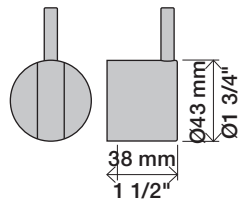

NR.21:

NR.28+19+24:

Förlängning
 Verlängerung
 Fortlængelse

VR2260/VR1400/VR2019

	3 - 15 mm	Std.
Tiles:	15 - 25 mm	+10
Fliesen:	25 - 35 mm	+20
Tegels:	35 - 45 mm	+30
Carreaux:	45 - 55 mm	+40
	55 - 65 mm	+50

VR2260/VR1400/VR2019

	35 - 47 mm	Std.
	25 - 35 mm	+10
	15 - 25 mm	+20
	5 - 15 mm	+30
	-5 - 5 mm	+40
	-15 - -5 mm	+50

NR 21

NR 21 - 1

		A
VR2279	16 mm	30 - 34 mm
VR2279B	12 mm	26 - 30 mm
VR2279C	8 mm	22 - 26 mm

NR 19/NR24

NR 19:
 Ø40 mm
 Ø1 5/8"
 NR 24:
 Ø43 mm
 Ø1 3/4"

38 mm
1 1/2"

NR 28 - 1

VR3279 VR3279B VR3279C

	A	
VR3279	16 mm	31 - 36 mm
VR3279B	12 mm	27 - 32 mm
VR3279C	8 mm	23 - 28 mm

NR 19 - 1
NR 24 - 1

VR2204 VR2204B VR2204C