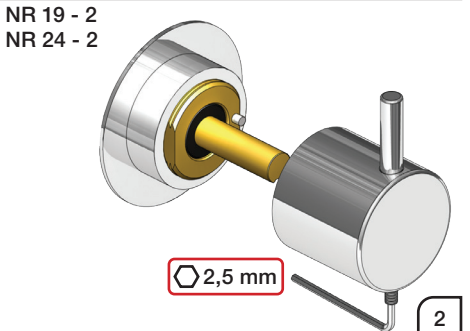

VR2260/VR1400/VR2019

	35 - 47 mm	Std.
	25 - 35 mm	+10
	15 - 25 mm	+20
	5 - 15 mm	+30
	-5 - 5 mm	+40
	-15 - -5 mm	+50

NR 21

NR 21 - 1

		A
VR2279	16 mm	30 - 34 mm
VR2279B	12 mm	26 - 30 mm
VR2279C	8 mm	22 - 26 mm

NR 19/NR24

NR 19:
 Ø40 mm
 Ø1 5/8"
 NR 24:
 Ø43 mm
 Ø1 3/4"

38 mm
1 1/2"

NR 28 - 1

VR3279 VR3279B VR3279C

	A	
VR3279	16 mm	31 - 36 mm
VR3279B	12 mm	27 - 32 mm
VR3279C	8 mm	23 - 28 mm

NR 19 - 1
NR 24 - 1

VR2204 VR2204B VR2204C

NR 19 - VR665

	A	
VR665	16 mm	ALL
VR2204	16 mm	16 - 21 mm
VR2204B	12 mm	11 - 17 mm
VR2204C	8 mm	7 - 13 mm

- NR21: VR20D, VR22, VR1275, VR2269, VR2273, VR2278, VR2279, VR2279B, VR2279C
 NR24*: VR2A, VR22, VR1419, VR2204, VR2204B, VR2204C - (Brass, Messing, Laiton)
 NR24**: VR2A, VR22, VR1419, VR2204 - (Stainless steel, Edeltahl, Rustfritt stål, Acier inoxydable)
 VR1277K: VR22, VR2269, VR1277
 VR1400: VR21, VR23, VR406, VR1902, VR2213