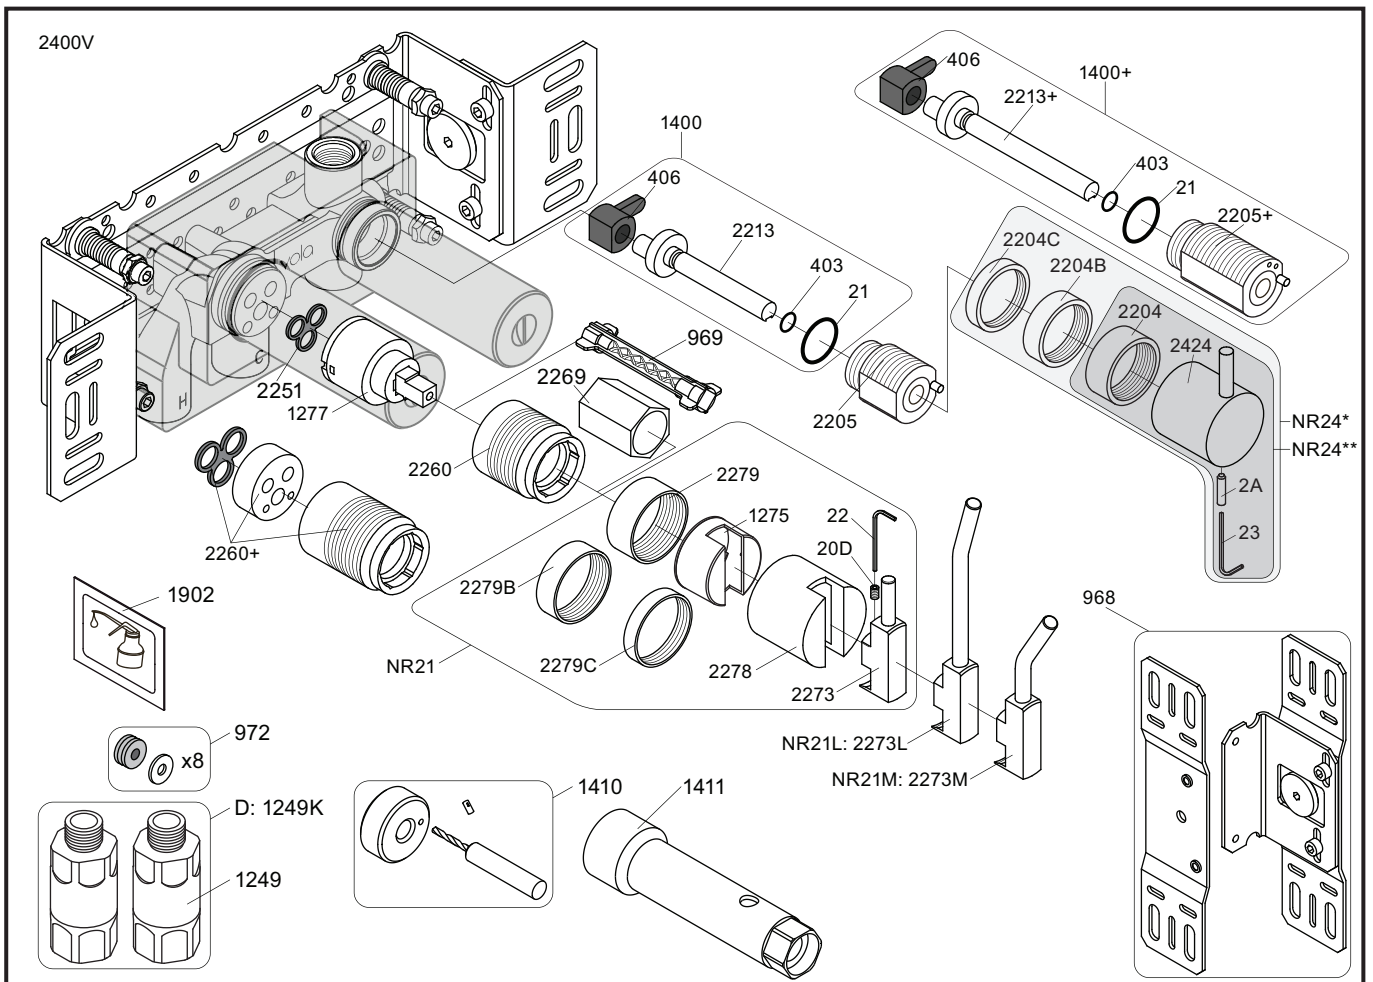

NR 19/NR24

NR 19:
 Ø40 mm
 Ø1 5/8"
 NR 24:
 Ø43 mm
 Ø1 3/4"

38 mm
1 1/2"

NR 28 - 1

VR3279 VR3279B VR3279C

	A	
VR3279	16 mm	31 - 36 mm
VR3279B	12 mm	27 - 32 mm
VR3279C	8 mm	23 - 28 mm

NR 19 - 1
NR 24 - 1

VR2204 VR2204B VR2204C

NR 19 - VR665

	A	
VR665	16 mm	ALL
VR2204	16 mm	16 - 21 mm
VR2204B	12 mm	11 - 17 mm
VR2204C	8 mm	7 - 13 mm

- NR21: VR20D, VR22, VR1275, VR2269, VR2273, VR2278, VR2279, VR2279B, VR2279C
 NR24*: VR2A, VR22, VR1419, VR2204, VR2204B, VR2204C - (Brass, Messing, Laiton)
 NR24**: VR2A, VR22, VR1419, VR2204 - (Stainless steel, Edeltahl, Rustfritt stål, Acier inoxydable)
 VR1277K: VR22, VR2269, VR1277
 VR1400: VR21, VR23, VR406, VR1902, VR2213