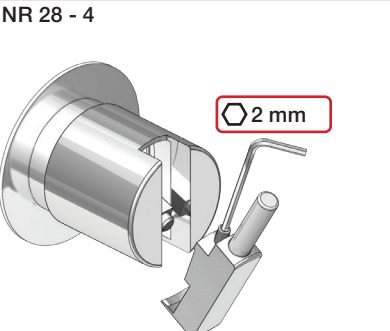

NR 19/NR24

NR 19:
 Ø40 mm
 Ø1 5/8"
 NR 24:
 Ø43 mm
 Ø1 3/4"

38 mm
1 1/2"

NR 28 - 1

VR3279 VR3279B VR3279C

	A	
VR3279	16 mm	31 - 36 mm
VR3279B	12 mm	27 - 32 mm
VR3279C	8 mm	23 - 28 mm

NR 19 - 1
NR 24 - 1

VR2204 VR2204B VR2204C

NR 19 - VR665

	A	
VR665	16 mm	ALL
VR2204	16 mm	16 - 21 mm
VR2204B	12 mm	11 - 17 mm
VR2204C	8 mm	7 - 13 mm

- NR21: VR20D, VR22, VR1275, VR2269, VR2273, VR2278, VR2279, VR2279B, VR2279C
 NR24*: VR2A, VR22, VR1419, VR2204, VR2204B, VR2204C - (Brass, Messing, Laiton)
 NR24**: VR2A, VR22, VR1419, VR2204 - (Stainless steel, Edeltahl, Rustfritt stål, Acier inoxydable)
 VR1277K: VR22, VR2269, VR1277
 VR1400: VR21, VR23, VR406, VR1902, VR2213