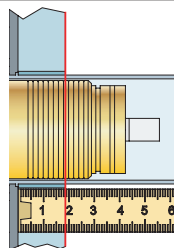

*Membran används inte i SVERIGE,
ihop med inbyggnadsboxen.

NR.21:

NR.28+19+24:

Förlängning
Verlängerung
Fortlængelse

VR2260/VR1400/VR2019

	3 - 15 mm	Std.
Tiles:	15 - 25 mm	+10
Fliesen:	25 - 35 mm	+20
Tegels:	35 - 45 mm	+30
Carreaux:	45 - 55 mm	+40
	55 - 65 mm	+50