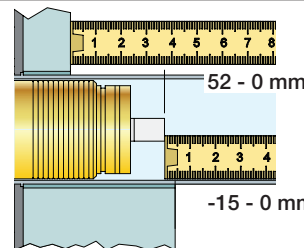

NR.21:

NR.28+19+24:

Förlängning
 Verlängerung
 Fortlængelse

VR2260/VR1400/VR2019

	3 - 15 mm	Std.
Tiles:	15 - 25 mm	+10
Fliesen:	25 - 35 mm	+20
Tegels:	35 - 45 mm	+30
Carreaux:	45 - 55 mm	+40
	55 - 65 mm	+50

VR2260/VR1400/VR2019

	35 - 47 mm	Std.
	25 - 35 mm	+10
	15 - 25 mm	+20
	5 - 15 mm	+30
	-5 - 5 mm	+40
	-15 - -5 mm	+50

NR 21

NR 21 - 1

		A
VR2279	16 mm	30 - 34 mm
VR2279B	12 mm	26 - 30 mm
VR2279C	8 mm	22 - 26 mm

NR 19/NR24

NR 19:
 Ø40 mm
 Ø1 5/8"
 NR 24:
 Ø43 mm
 Ø1 3/4"

38 mm
1 1/2"

NR 28 - 1

VR3279 VR3279B VR3279C

	A	
VR3279	16 mm	31 - 36 mm
VR3279B	12 mm	27 - 32 mm
VR3279C	8 mm	23 - 28 mm

NR 19 - 1
NR 24 - 1

VR2204 VR2204B VR2204C