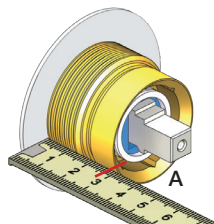

NR.21:

NR.28+19+24:

Förlängning
 Verlängerung
 Fortlængelse

VR2260/VR1400/VR2019

	3 - 15 mm	Std.
Tiles:	15 - 25 mm	+10
Fliesen:	25 - 35 mm	+20
Tegels:	35 - 45 mm	+30
Carreaux:	45 - 55 mm	+40
	55 - 65 mm	+50

VR2260/VR1400/VR2019

	35 - 47 mm	Std.
	25 - 35 mm	+10
	15 - 25 mm	+20
	5 - 15 mm	+30
	-5 - 5 mm	+40
	-15 - -5 mm	+50

NR 21

NR 21 - 1

		A
VR2279	16 mm	30 - 34 mm
VR2279B	12 mm	26 - 30 mm
VR2279C	8 mm	22 - 26 mm

NR 19/NR24

NR 19:
 Ø40 mm
 Ø1 5/8"
 NR 24:
 Ø43 mm
 Ø1 3/4"

38 mm
1 1/2"

NR 28 - 1

VR3279 VR3279B VR3279C

	A	
VR3279	16 mm	31 - 36 mm
VR3279B	12 mm	27 - 32 mm
VR3279C	8 mm	23 - 28 mm

NR 19 - 1
NR 24 - 1

VR2204 VR2204B VR2204C