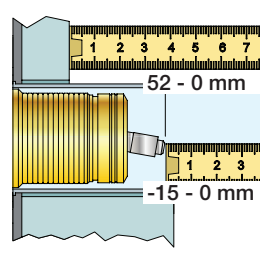

VR2260/VR1400/VR2019		
	35 - 47 mm	Std.
	25 - 35 mm	+10
	15 - 25 mm	+20
	5 - 15 mm	+30
	-5 - 5 mm	+40
	-15 - 5 mm	+50

NR 21

NR 21 - 1

		A
VR2279	16 mm	30 - 34 mm
VR2279B	12 mm	26 - 30 mm
VR2279C	8 mm	22 - 26 mm

NR 21 - 2

NR 21 - 3

NR 21 - 4

VR1260/VR1400/VR2019		
Tegels: Carreaux:	3 - 15 mm	Std.
	15 - 25 mm	+10
	25 - 35 mm	+20
	35 - 45 mm	+30
Tiles: Fliesen: Fliser:	45 - 55 mm	+40
	55 - 65 mm	+50

VR1260/VR1400/VR2019		
40 - 52 mm	Std.	
30 - 40 mm	+10	
20 - 30 mm	+20	
10 - 20 mm	+30	
0 - 10 mm	+40	
-10 - 0 mm	+50	

NR 19/NR24

NR 19:
 Ø40 mm
 Ø1 5/8"

NR 24:
 Ø43 mm
 Ø1 3/4"

38 mm
 1 1/2"

NR 28 - 1

VR3279 VR3279B VR3279C

	A	
VR3279	16 mm	31 - 36 mm
VR3279B	12 mm	27 - 32 mm
VR3279C	8 mm	23 - 28 mm

NR 19 - 1
NR 24 - 1

VR2204 VR2204B VR2204C

NR 19 - VR665

	A	
VR665	16 mm	ALL
VR2204	16 mm	16 - 21 mm
VR2204B	12 mm	11 - 17 mm
VR2204C	8 mm	7 - 13 mm

NR21: VR20D, VR22, VR1275, VR2269, VR2273, VR2278, VR2279, VR2279B, VR2279C
 VR1277K: VR22, VR1277, VR2269