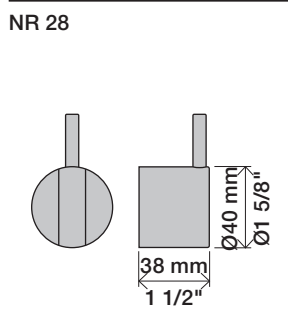

VR2260/VR1400/VR2019		
	35 - 47 mm	Std.
	25 - 35 mm	+10
	15 - 25 mm	+20
	5 - 15 mm	+30
	-5 - 5 mm	+40
	-15 - 5 mm	+50

NR 21

NR 21 - 1

		A
VR2279	16 mm	30 - 34 mm
VR2279B	12 mm	26 - 30 mm
VR2279C	8 mm	22 - 26 mm

NR 21 - 2

NR 21 - 3

NR 21 - 4

VR1260/VR1400/VR2019		
Tegels: Carreaux:	3 - 15 mm	Std.
	15 - 25 mm	+10
	25 - 35 mm	+20
	35 - 45 mm	+30
Tiles: Fliesen: Fliser:	45 - 55 mm	+40
	55 - 65 mm	+50

VR1260/VR1400/VR2019		
40 - 52 mm	Std.	
30 - 40 mm	+10	
20 - 30 mm	+20	
10 - 20 mm	+30	
0 - 10 mm	+40	
-10 - 0 mm	+50	

NR 19/NR24

NR 19:
 Ø40 mm
 Ø1 5/8"

NR 24:
 Ø43 mm
 Ø1 3/4"

38 mm
 1 1/2"

NR 28 - 1

VR3279 VR3279B VR3279C

	A	
VR3279	16 mm	31 - 36 mm
VR3279B	12 mm	27 - 32 mm
VR3279C	8 mm	23 - 28 mm

NR 19 - 1
NR 24 - 1

VR2204 VR2204B VR2204C

NR 19 - VR665

	A	
VR665	16 mm	ALL
VR2204	16 mm	16 - 21 mm
VR2204B	12 mm	11 - 17 mm
VR2204C	8 mm	7 - 13 mm

NR21: VR20D, VR22, VR1275, VR2269, VR2273, VR2278, VR2279, VR2279B, VR2279C
 VR1277K: VR22, VR1277, VR2269