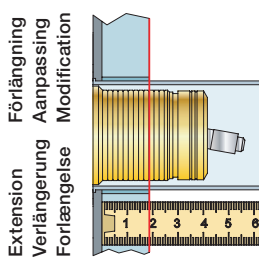

VR2260/VR1400/VR2019		
	35 - 47 mm	Std.
	25 - 35 mm	+10
	15 - 25 mm	+20
	5 - 15 mm	+30
	-5 - 5 mm	+40
	-15 - 5 mm	+50

NR 21

NR 21 - 1

		A
VR2279	16 mm	30 - 34 mm
VR2279B	12 mm	26 - 30 mm
VR2279C	8 mm	22 - 26 mm

NR 21 - 2

NR 21 - 3

NR 21 - 4

VR1260/VR1400/VR2019		
Tegels: Carreaux:	3 - 15 mm	Std.
	15 - 25 mm	+10
	25 - 35 mm	+20
	35 - 45 mm	+30
Tiles: Fliesen: Fliser:	45 - 55 mm	+40
	55 - 65 mm	+50

VR1260/VR1400/VR2019		
40 - 52 mm	Std.	
30 - 40 mm	+10	
20 - 30 mm	+20	
10 - 20 mm	+30	
0 - 10 mm	+40	
-10 - 0 mm	+50	

NR 19/NR24

NR 19:
 Ø40 mm
 Ø1 5/8"

NR 24:
 Ø43 mm
 Ø1 3/4"

38 mm
 1 1/2"

NR 28 - 1

VR3279 VR3279B VR3279C

	A	
VR3279	16 mm	31 - 36 mm
VR3279B	12 mm	27 - 32 mm
VR3279C	8 mm	23 - 28 mm

NR 19 - 1
NR 24 - 1