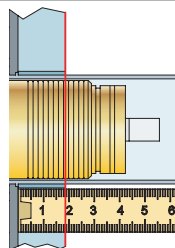

*Membran används inte i SVERIGE, ihop med inbyggnadsboxen.

NR.21:

1

NR.28+19+24:

2

Förlängning
Verlängerung
Fortlængelse

VR2260/VR1400/VR2019		
	3 - 15 mm	Std.
Tiles:	15 - 25 mm	+10
Fliesen:	25 - 35 mm	+20
Tegeles:	35 - 45 mm	+30
Carreaux:	45 - 55 mm	+40
	55 - 65 mm	+50