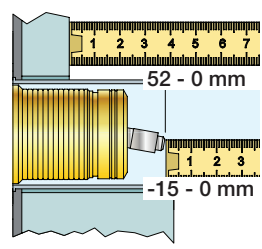

VR2260/VR1400/VR2019		
	35 - 47 mm	Std.
	25 - 35 mm	+10
	15 - 25 mm	+20
	5 - 15 mm	+30
	-5 - 5 mm	+40
	-15 - 5 mm	+50

NR 21

NR 21 - 1

		A
VR2279	16 mm	30 - 34 mm
VR2279B	12 mm	26 - 30 mm
VR2279C	8 mm	22 - 26 mm

NR 21 - 2

NR 21 - 3

NR 21 - 4

VR1260/VR1400/VR2019		
Tegels: Carreaux:	3 - 15 mm	Std.
	15 - 25 mm	+10
	25 - 35 mm	+20
	35 - 45 mm	+30
Tiles: Fliesen: Fliser:	45 - 55 mm	+40
	55 - 65 mm	+50

VR1260/VR1400/VR2019		
40 - 52 mm	Std.	
30 - 40 mm	+10	
20 - 30 mm	+20	
10 - 20 mm	+30	
0 - 10 mm	+40	
-10 - 0 mm	+50	

NR 19/NR24

NR 19:
 Ø40 mm
 Ø1 5/8"

NR 24:
 Ø43 mm
 Ø1 3/4"

NR 28 - 1

VR3279 VR3279B VR3279C

	A	
VR3279	16 mm	31 - 36 mm
VR3279B	12 mm	27 - 32 mm
VR3279C	8 mm	23 - 28 mm

NR 19 - 1
NR 24 - 1

VR2204 VR2204B VR2204C