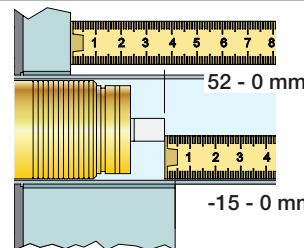

NR.21:

1

NR.28+19+24:

2

Förlängning
 Verlängerung
 Fortlængelse

VR2260/VR1400/VR2019		
	3 - 15 mm	Std.
Tiles:	15 - 25 mm	+10
Fliesen:	25 - 35 mm	+20
Tegeles:	35 - 45 mm	+30
Carreaux:	45 - 55 mm	+40
	55 - 65 mm	+50

VR2260/VR1400/VR2019		
	35 - 47 mm	Std.
	25 - 35 mm	+10
	15 - 25 mm	+20
	5 - 15 mm	+30
	-5 - 5 mm	+40
	-15 - 5 mm	+50

NR 21

NR 21 - 1

		A
VR2279	16 mm	30 - 34 mm
VR2279B	12 mm	26 - 30 mm
VR2279C	8 mm	22 - 26 mm

NR 19/NR24

NR 19:
 Ø40 mm
 Ø1 5/8"

NR 24:
 Ø43 mm
 Ø1 3/4"

NR 28 - 1

VR3279 VR3279B VR3279C

	A	
VR3279	16 mm	31 - 36 mm
VR3279B	12 mm	27 - 32 mm
VR3279C	8 mm	23 - 28 mm

NR 19 - 1
NR 24 - 1

VR2204 VR2204B VR2204C