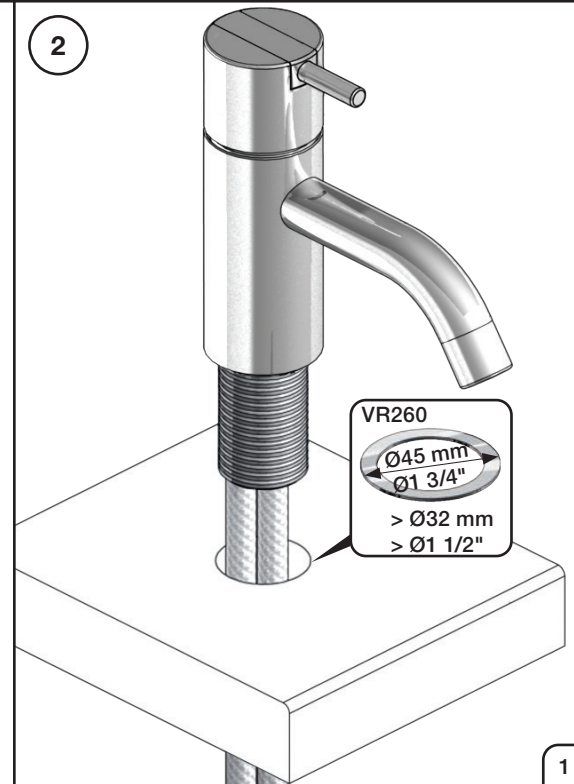

VOLA HV1, HV3, HV4

Fitting instruction
 Montageanleitung
 Monteringsvejledning
 Monteringsvægledning
 Montage hanleiding
 Manuel de montage

HV1, HV3:
 04/00295
 04/00300

HV1, HV3	L	H	h
Std.:	114 mm 4 1/2"	120 mm 4 3/4"	27 mm 1"
+30:	114 mm 4 1/2"	150 mm 6"	56 mm 2 1/4"
/150:	150 mm 6"	120 mm 4 3/4"	27 mm 1"
+30/150:	150 mm 6"	150 mm 6"	56 mm 2 1/4"
+170:	114 mm 4 1/2"	290 mm 11 1/2"	197 mm 7 3/4"
+170/150:	150 mm 6"	290 mm 11 1/2"	197 mm 7 3/4"

3

4 mm

4

G3/8"
US 9/16"

5

HV1L/HV1M
HV3L/HV3M
HV4L/HV4M

VR273L/M

2 mm

5

Data, 3 Bar/43.5 Psi:

Max.	l/min.	Gal/min.	Note.
HV1/3:	5.0	1.3	Standard
HV1/3:	4.5	1.2	Standard USA
HV1/3:	9.0	1.8	Standard Japan
HV4	9,0	1.8	

Max. 70°C, 158°F

HV1

HV3

HV4

HV1: Ø10
 HV1JP: Ø10
 HV1US: Ø3/8"
 HV1Q: Ø3/8"