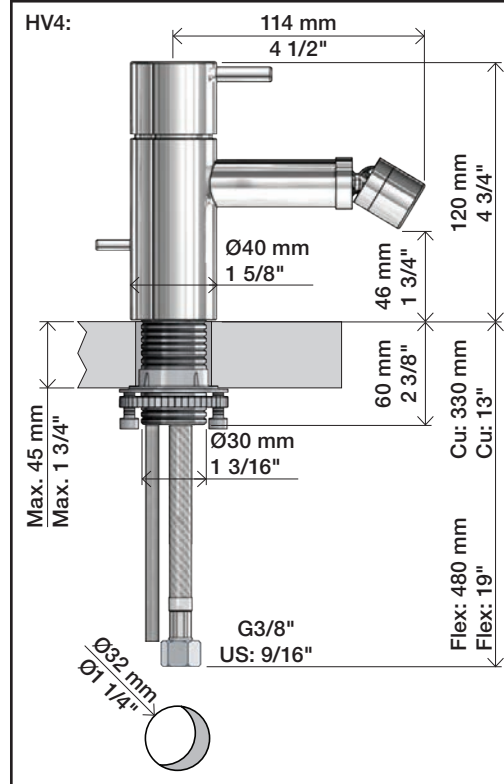

VOLA HV1, HV3, HV4

Fitting instruction
 Montageanleitung
 Monteringsvejledning
 Monteringsvægledning
 Montage hanleiding
 Manuel de montage

HV1, HV3:
 04/00295
 04/00300

HV1, HV3	L	H	h
Std.:	114 mm 4 1/2"	120 mm 4 3/4"	27 mm 1"
+30:	114 mm 4 1/2"	150 mm 6"	56 mm 2 1/4"
/150:	150 mm 6"	120 mm 4 3/4"	27 mm 1"
+30/150:	150 mm 6"	150 mm 6"	56 mm 2 1/4"
+170:	114 mm 4 1/2"	290 mm 11 1/2"	197 mm 7 3/4"
+170/150:	150 mm 6"	290 mm 11 1/2"	197 mm 7 3/4"

3

4 mm

4

G3/8"
US 9/16"

5

HV1L/HV1M
HV3L/HV3M
HV4L/HV4M

VR273L/M

2 mm

5

Data, 3 Bar/43.5 Psi:

Max.	l/min.	Gal/min.	Note.
HV1/3:	5.0	1.3	Standard
HV1/3:	4.5	1.2	Standard USA
HV1/3:	9.0	1.8	Standard Japan
HV4	9,0	1.8	

Max. 70°C, 158°F

HV1

HV3

HV4

HV1: Ø10
 HV1JP: Ø10
 HV1US: Ø3/8"
 HV1Q: Ø3/8"

- VR277K: VR22, VR269, VR277
- *VR17L4K: VR15P, VR16L4, VR17L (US-Standard)
- *VR17L5K: VR15P, VR16L5, VR17L (Standard)
- *VR17L9K: VR15P, VR16L9, VR17L (Japan Standard)
- *VR17LSK: VR15P, VR16LS, VR17L
- VR297/L/M: VR20, VR22, VR269, VR273/L/M, VR277, VR294, VR295, VR296
- VR433: VR261, VR263, VR440, VR442, 2xVR444
- NR.10/L/M: VR20, VR22, VR273/L/M, VR294, VR295