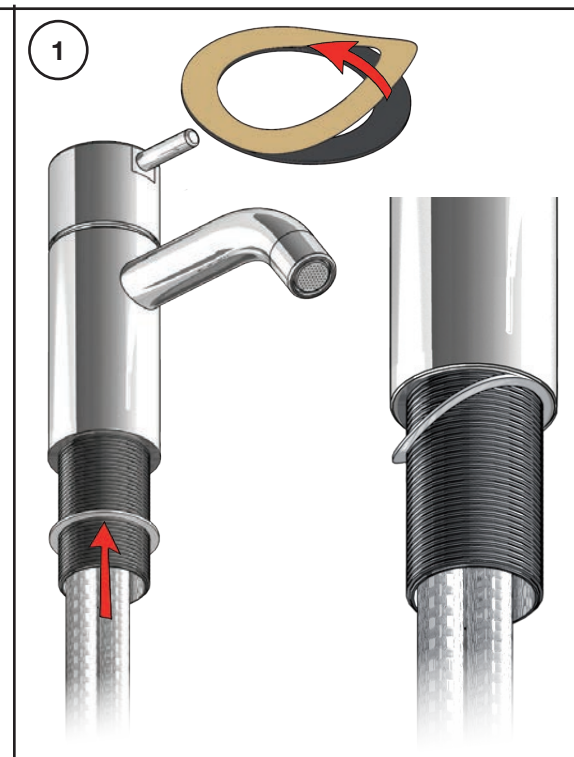

VOLA HV1, HV3, HV4

Fitting instruction
 Montageanleitung
 Monteringsvejledning
 Monteringsvægledning
 Montage hanleiding
 Manuel de montage

HV1, HV3:
 04/00295
 04/00300

HV1, HV3	L	H	h
Std.:	114 mm 4 1/2"	120 mm 4 3/4"	27 mm 1"
+30:	114 mm 4 1/2"	150 mm 6"	56 mm 2 1/4"
/150:	150 mm 6"	120 mm 4 3/4"	27 mm 1"
+30/150:	150 mm 6"	150 mm 6"	56 mm 2 1/4"
+170:	114 mm 4 1/2"	290 mm 11 1/2"	197 mm 7 3/4"
+170/150:	150 mm 6"	290 mm 11 1/2"	197 mm 7 3/4"

3

4 mm

4

G3/8"
US 9/16"

5

HV1L/HV1M
HV3L/HV3M
HV4L/HV4M

VR273L/M

2 mm