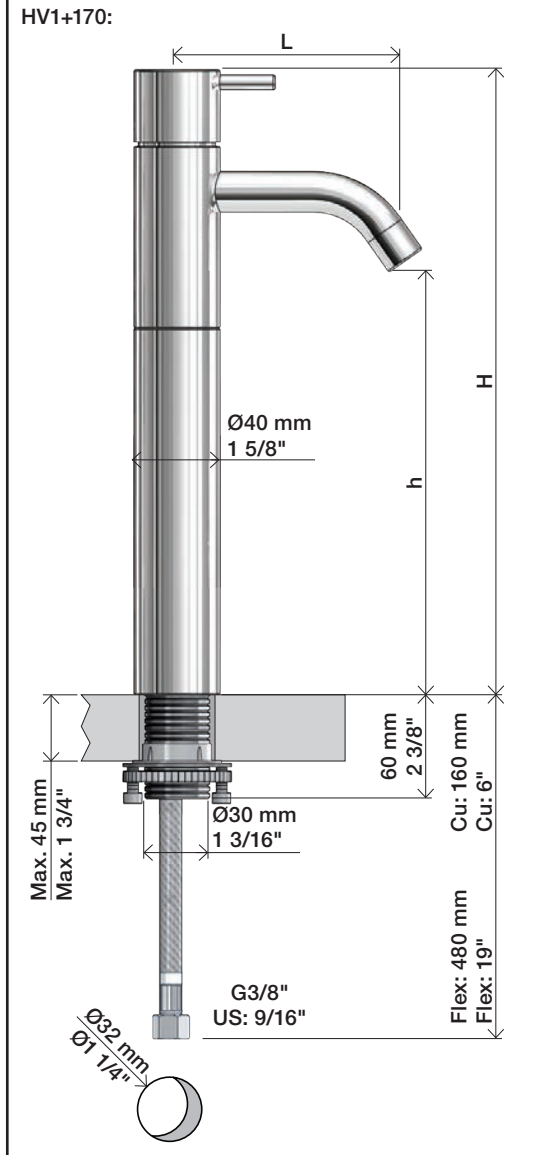

VOLA HV1, HV3, HV4

Fitting instruction
 Montageanleitung
 Monteringsvejledning
 Monteringsvægledning
 Montage hanleiding
 Manuel de montage

HV1, HV3:
 04/00295
 04/00300

HV1, HV3	L	H	h
Std.:	114 mm 4 1/2"	120 mm 4 3/4"	27 mm 1"
+30:	114 mm 4 1/2"	150 mm 6"	56 mm 2 1/4"
/150:	150 mm 6"	120 mm 4 3/4"	27 mm 1"
+30/150:	150 mm 6"	150 mm 6"	56 mm 2 1/4"
+170:	114 mm 4 1/2"	290 mm 11 1/2"	197 mm 7 3/4"
+170/150:	150 mm 6"	290 mm 11 1/2"	197 mm 7 3/4"

3

4 mm

4

G3/8"
US 9/16"

5

HV1L/HV1M
HV3L/HV3M
HV4L/HV4M

VR273L/M

2 mm

5

Data, 3 Bar/43.5 Psi:

Max.	l/min.	Gal/min.	Note.
HV1/3:	5.0	1.3	Standard
HV1/3:	4.5	1.2	Standard USA
HV1/3:	9.0	1.8	Standard Japan
HV4	9,0	1.8	

Max. 70°C, 158°F

HV1

HV3

HV4

HV1: Ø10
 HV1JP: Ø10
 HV1US: Ø3/8"
 HV1Q: Ø3/8"

- VR277K: VR22, VR269, VR277
- *VR17L4K: VR15P, VR16L4, VR17L (US-Standard)
- *VR17L5K: VR15P, VR16L5, VR17L (Standard)
- *VR17L9K: VR15P, VR16L9, VR17L (Japan Standard)
- *VR17LSK: VR15P, VR16LS, VR17L
- VR297/L/M: VR20, VR22, VR269, VR273/L/M, VR277, VR294, VR295, VR296
- VR433: VR261, VR263, VR440, VR442, 2xVR444
- NR.10/L/M: VR20, VR22, VR273/L/M, VR294, VR295