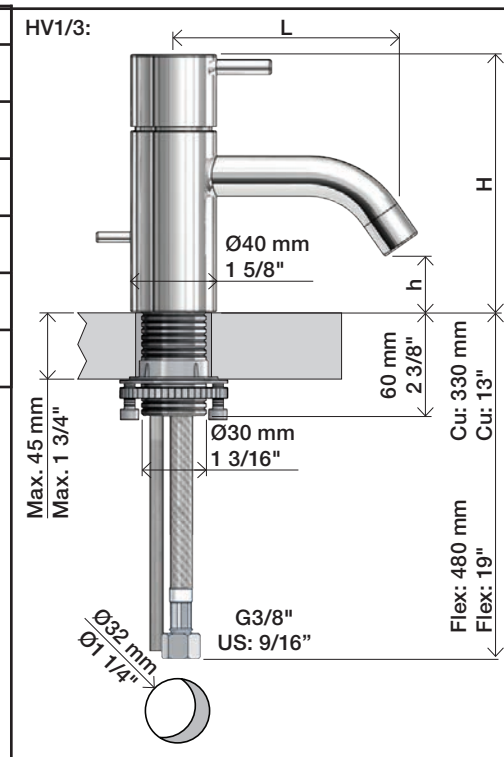

VOLA HV1, HV3, HV4

Fitting instruction
 Montageanleitung
 Monteringsvejledning
 Monteringsvægledning
 Montage hanleiding
 Manuel de montage

HV1, HV3:
 04/00295
 04/00300

HV1, HV3	L	H	h
Std.:	114 mm 4 1/2"	120 mm 4 3/4"	27 mm 1"
+30:	114 mm 4 1/2"	150 mm 6"	56 mm 2 1/4"
/150:	150 mm 6"	120 mm 4 3/4"	27 mm 1"
+30/150:	150 mm 6"	150 mm 6"	56 mm 2 1/4"
+170:	114 mm 4 1/2"	290 mm 11 1/2"	197 mm 7 3/4"
+170/150:	150 mm 6"	290 mm 11 1/2"	197 mm 7 3/4"

3

4 mm

4

G3/8"
US 9/16"

5

HV1L/HV1M
HV3L/HV3M
HV4L/HV4M

VR273L/M

2 mm

5

Data, 3 Bar/43.5 Psi:

Max.	l/min.	Gal/min.	Note.
HV1/3:	5.0	1.3	Standard
HV1/3:	4.5	1.2	Standard USA
HV1/3:	9.0	1.8	Standard Japan
HV4	9,0	1.8	

Max. 70°C, 158°F

HV1

HV3

HV4

HV1: Ø10
 HV1JP: Ø10
 HV1US: Ø3/8"
 HV1Q: Ø3/8"

- VR277K: VR22, VR269, VR277
- *VR17L4K: VR15P, VR16L4, VR17L (US-Standard)
- *VR17L5K: VR15P, VR16L5, VR17L (Standard)
- *VR17L9K: VR15P, VR16L9, VR17L (Japan Standard)
- *VR17LSK: VR15P, VR16LS, VR17L
- VR297/L/M: VR20, VR22, VR269, VR273/L/M, VR277, VR294, VR295, VR296
- VR433: VR261, VR263, VR440, VR442, 2xVR444
- NR.10/L/M: VR20, VR22, VR273/L/M, VR294, VR295