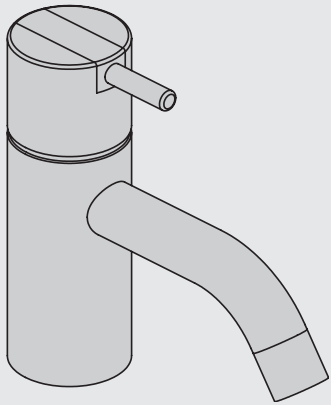

VOLA HV1, HV3, HV4

Fitting instruction
 Montageanleitung
 Monteringsvejledning
 Monteringsvægledning
 Montage hanleiding
 Manuel de montage

HV1, HV3:
 04/00295
 04/00300

HV1, HV3	L	H	h
Std.:	114 mm 4 1/2"	120 mm 4 3/4"	27 mm 1"
+30:	114 mm 4 1/2"	150 mm 6"	56 mm 2 1/4"
/150:	150 mm 6"	120 mm 4 3/4"	27 mm 1"
+30/150:	150 mm 6"	150 mm 6"	56 mm 2 1/4"
+170:	114 mm 4 1/2"	290 mm 11 1/2"	197 mm 7 3/4"
+170/150:	150 mm 6"	290 mm 11 1/2"	197 mm 7 3/4"

3

4 mm

4

G3/8"
US 9/16"

5

HV1L/HV1M
HV3L/HV3M
HV4L/HV4M

VR273L/M

2 mm